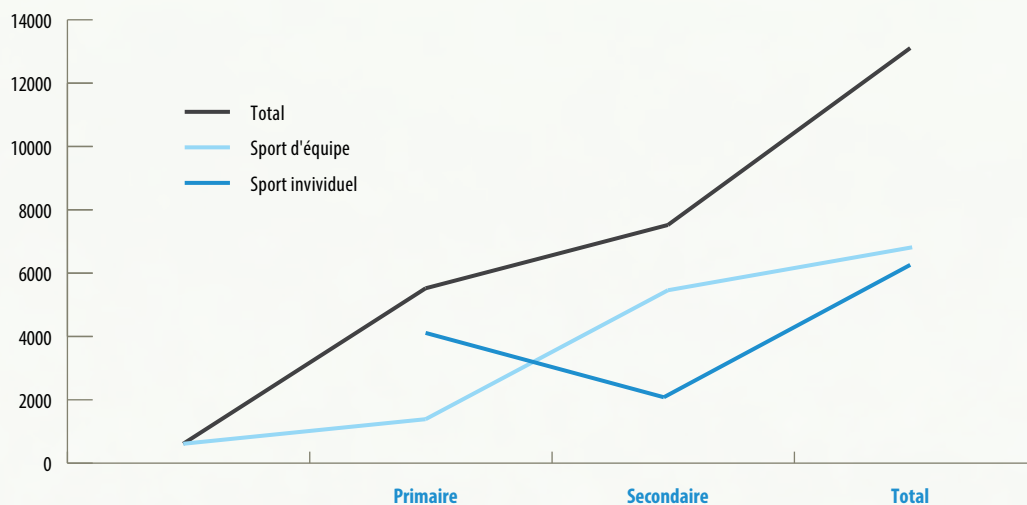

RÉSEAU DU SPORT ÉTUDIANT DU QUÉBEC EN OUTAOUAIS

STATISTIQUES DE PARTICIPATION

Animation (SHV)

17 884

Perfectionnement

67

TOTAL
17 951

PARTICIPATION

2619

filles au primaire

3451

filles au secondaire

2924

garçons au primaire

4047

garçons au secondaire

541 équipes
(primaire et secondaire)

746

entraîneurs

	Primaire	Secondaire	Total
Sport individuel	4 160	2 056	6 216
Sport d'équipe	1 383	5 442	6 825
Total	5 543	7 498	13 041