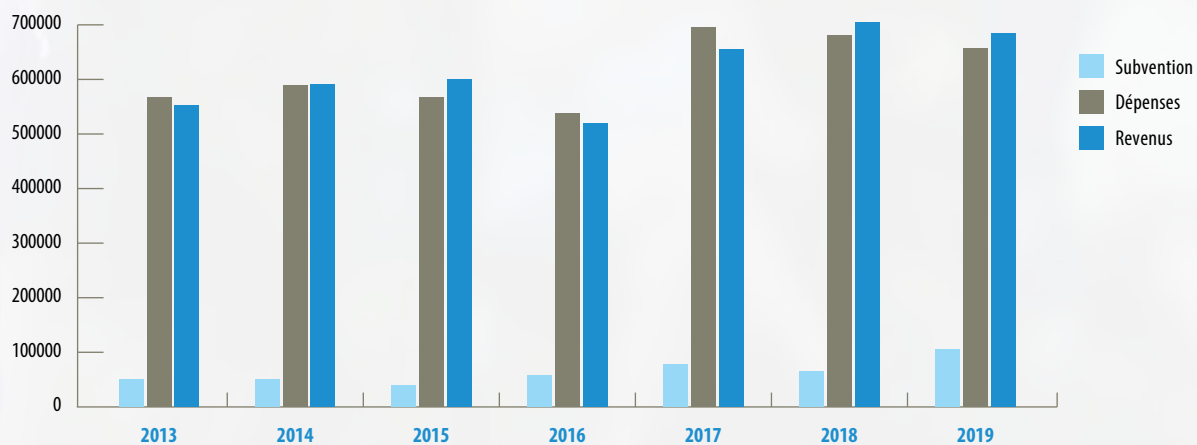

	2013	2014	2015	2016	2017	2018	2019
Subvention	50 000 \$	50 000 \$	40 000 \$	56 820 \$	77 269 \$	67 117 \$	102 323 \$
Dépenses	567 717 \$	589 392 \$	566 883 \$	537 020 \$	696 448 \$	681 917 \$	653 441 \$
Perfectionnement	551 675 \$	591 008 \$	600 710 \$	519 823 \$	652 116 \$	713 976 \$	684 758 \$
Total	16 042 \$	-1 927 \$	31 900 \$	-17 197 \$	44 332 \$	32 059 \$	31 317 \$