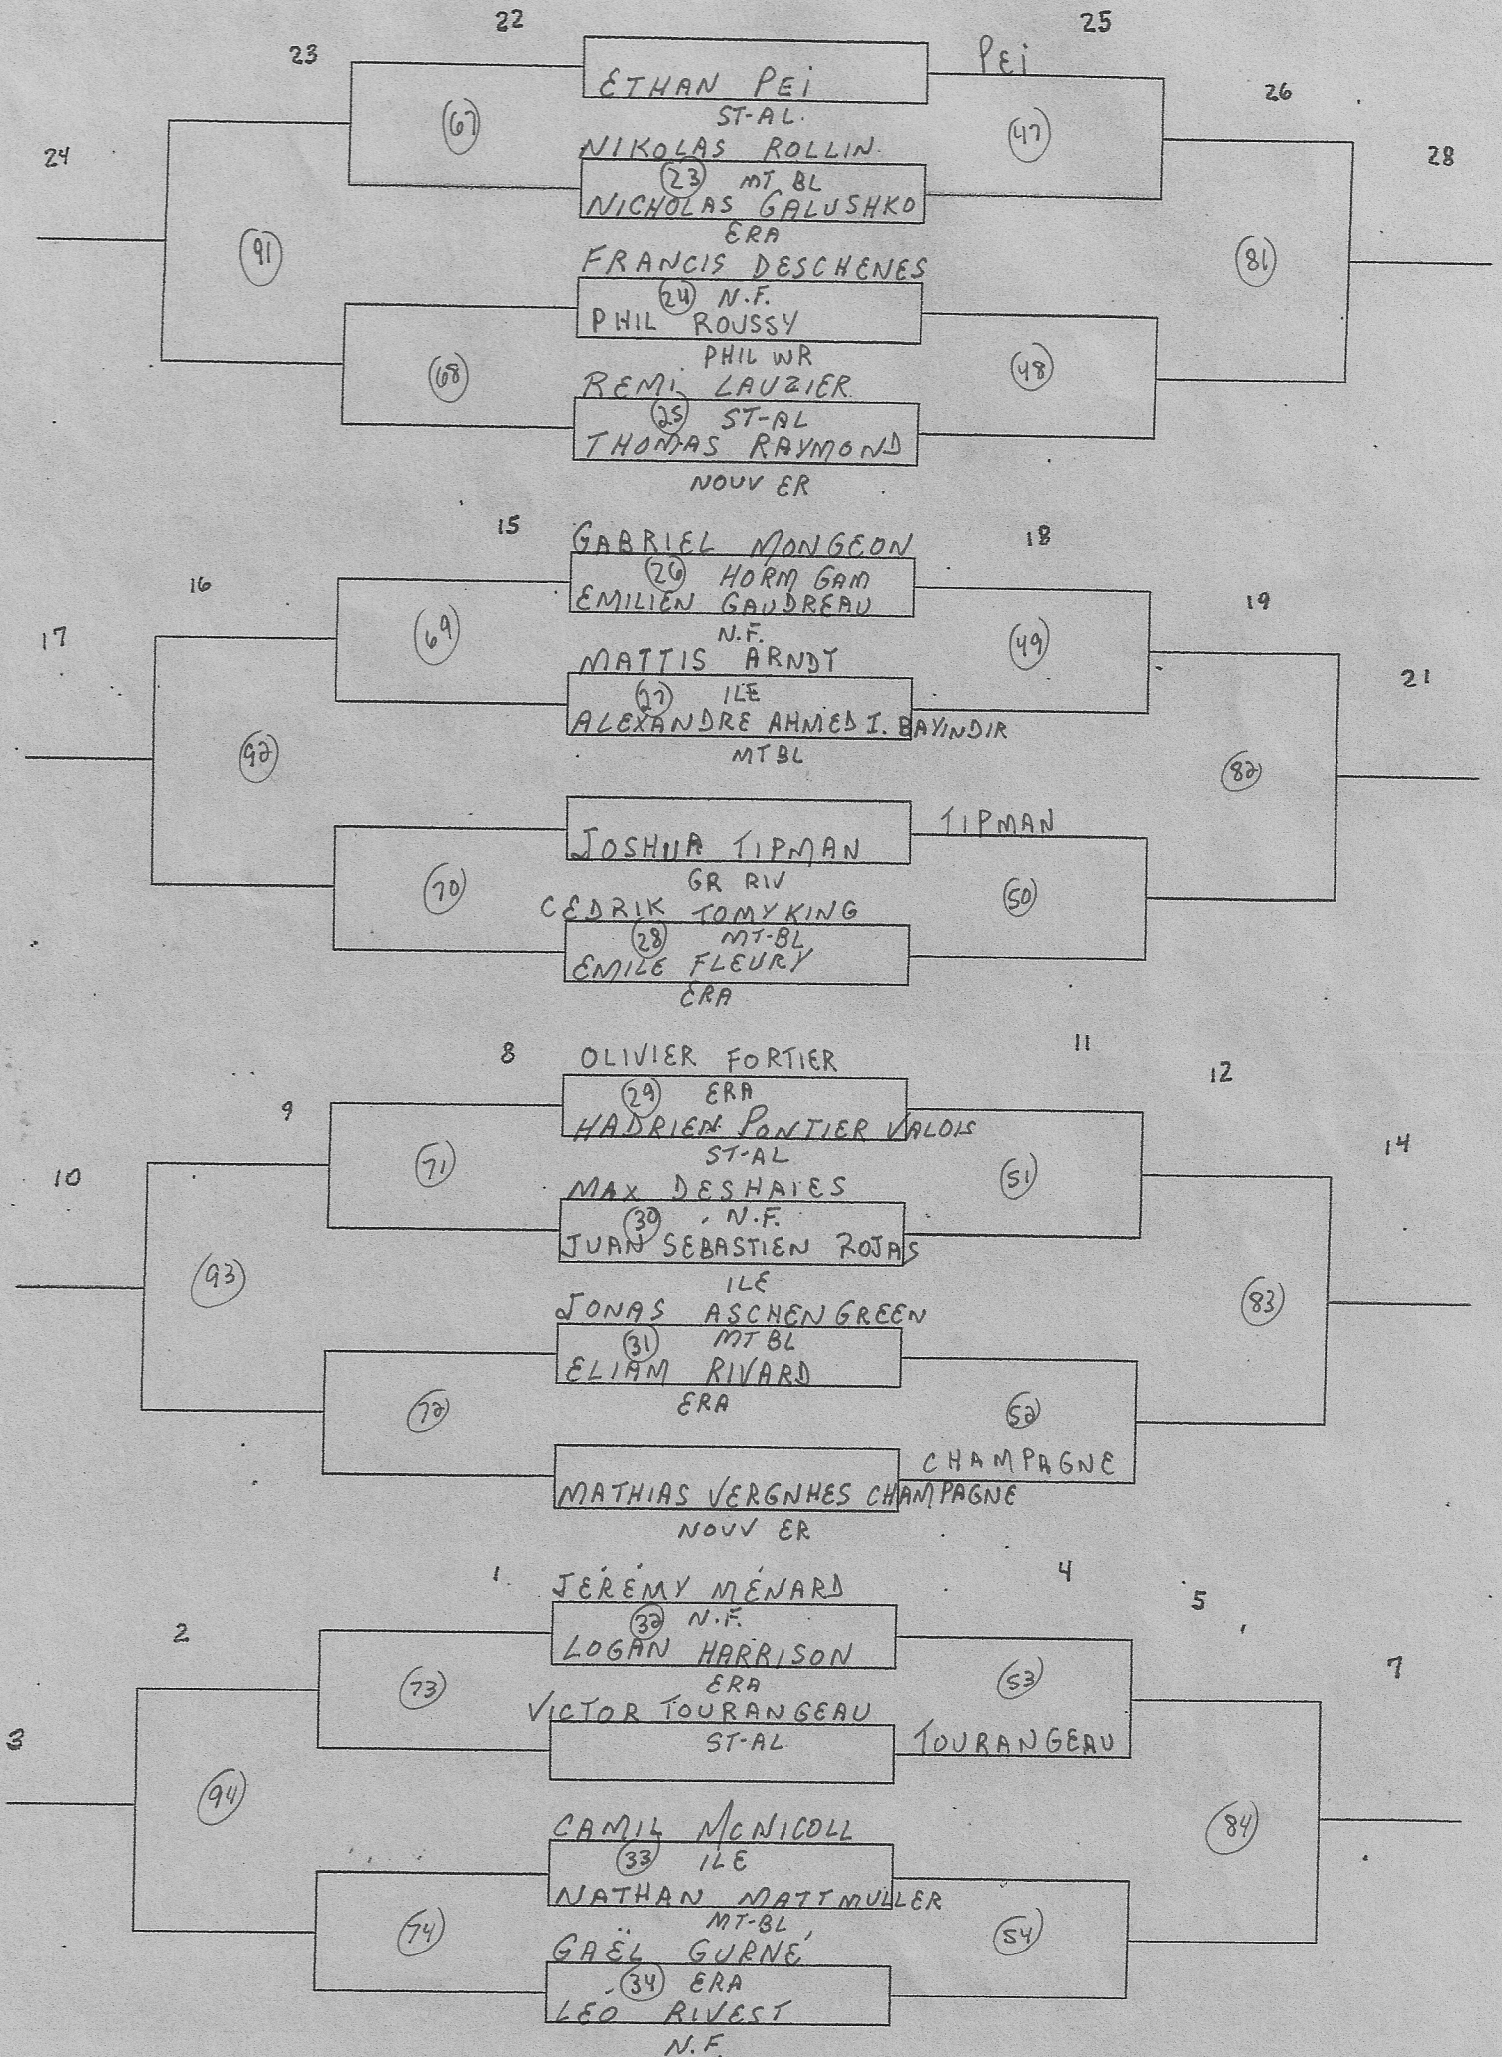

Gymnase

CATÉGORIE: SIMPLE MASC CADET

ÉCOLE: BUCK - HORM

HEURE: 9h

POINTAGE: 21 POINTS

SANS PROL