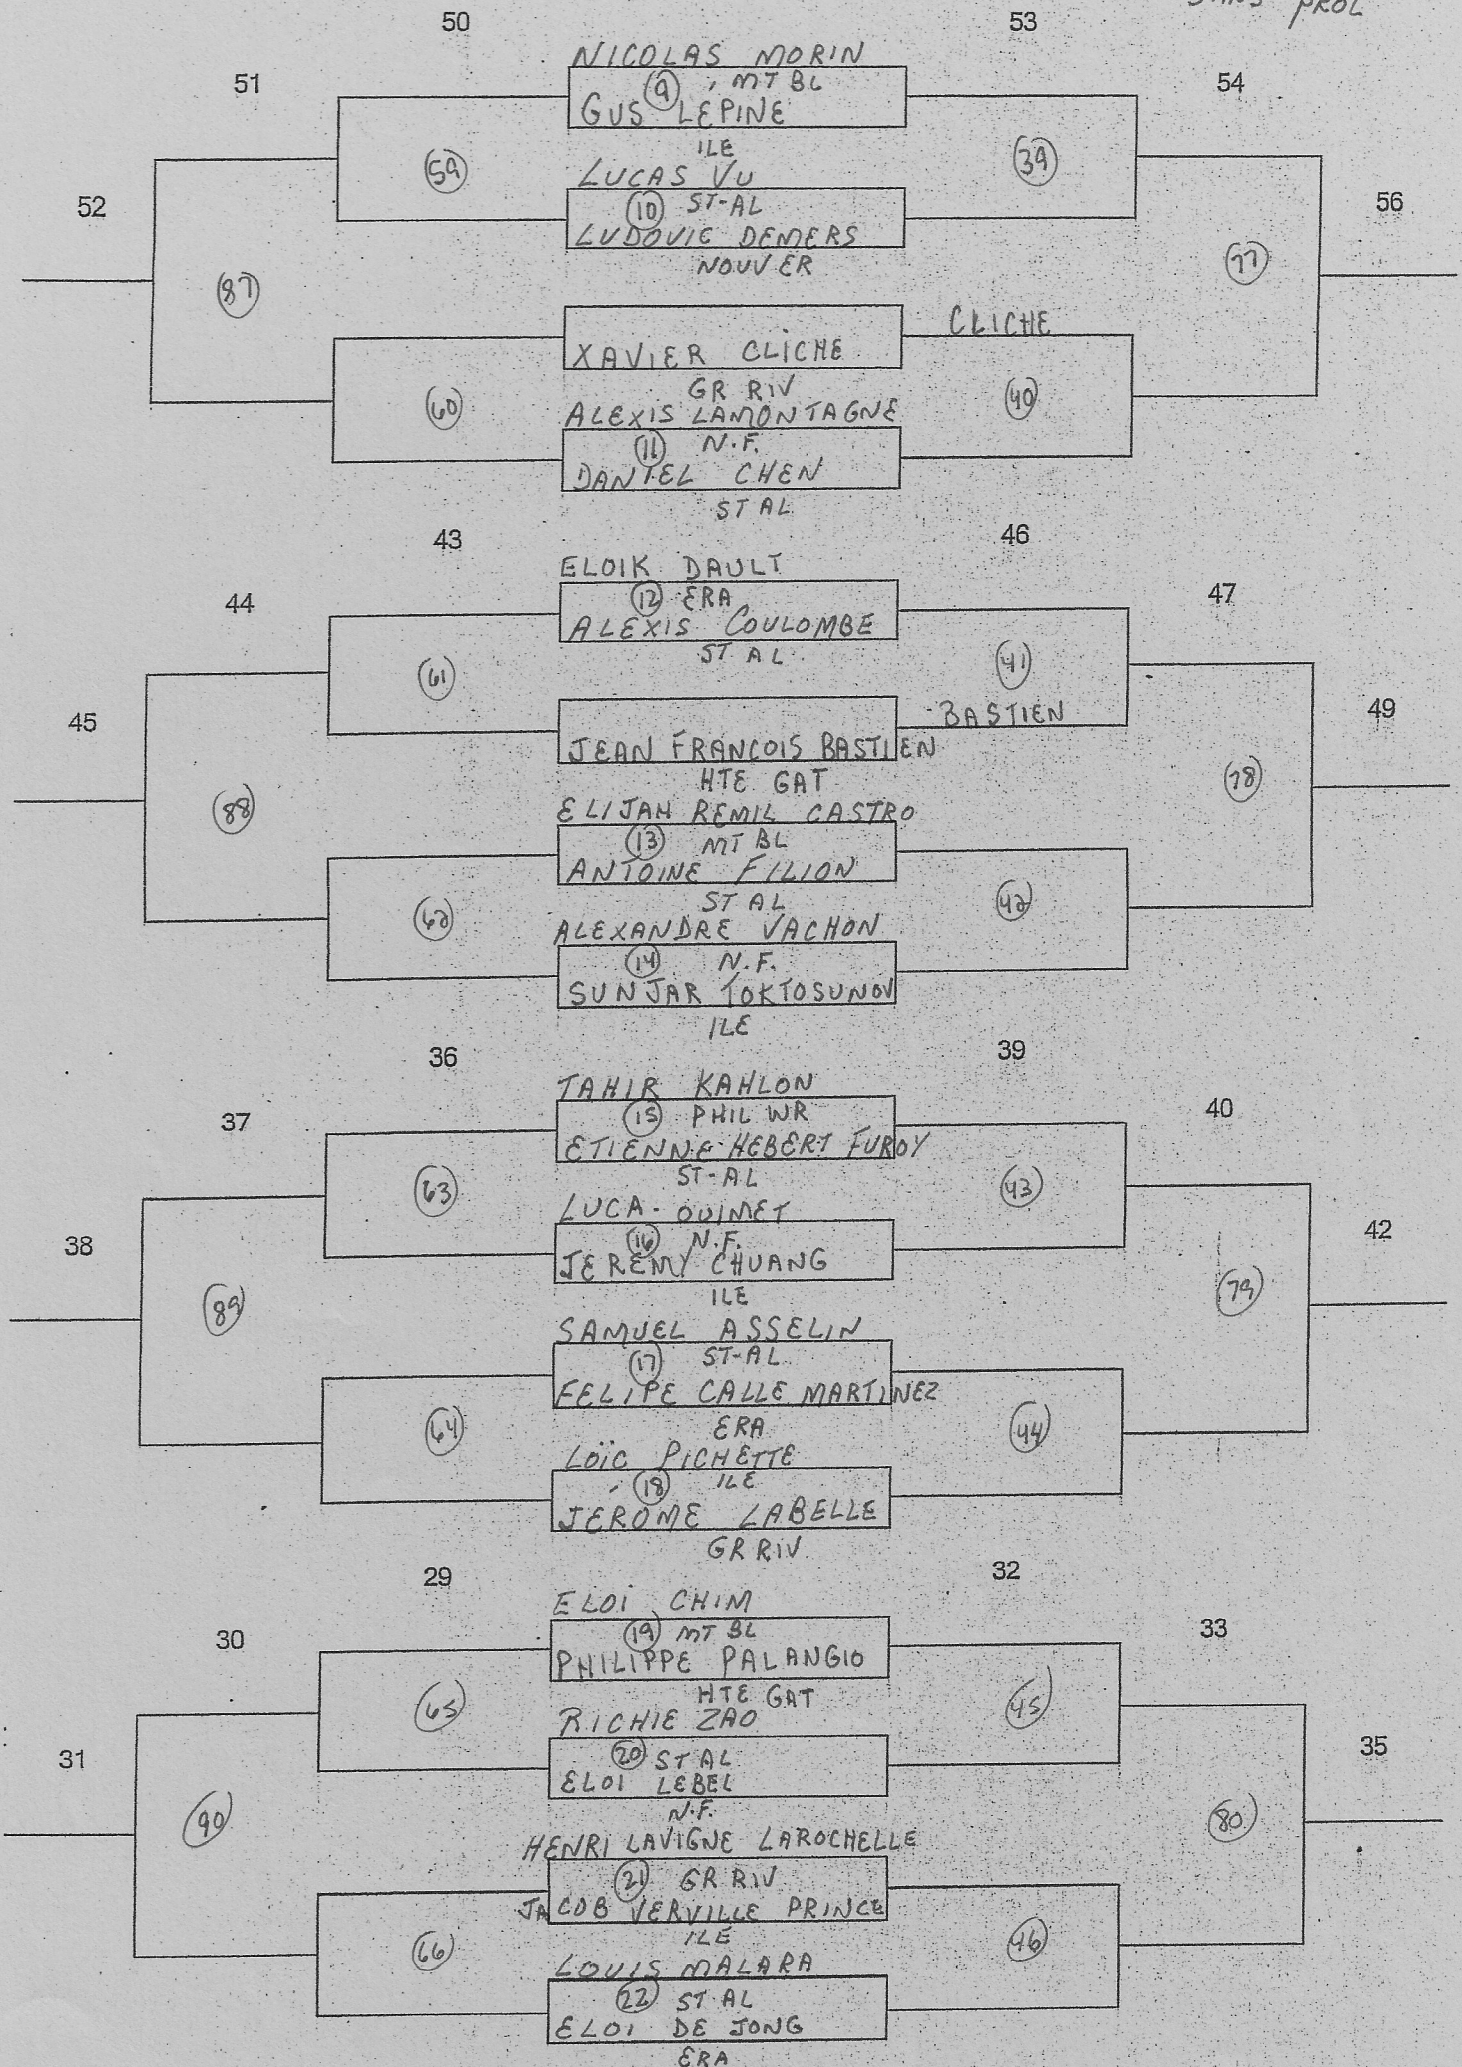

GYMNASÉ CATÉGORIE: SIMPLE MASC CADET

ÉCOLE: BUCK-HORN

HEURE: 9h

POINTAGE: 21 POINTS

SANS PROL

Gymnase

CATÉGORIE: SIMPLE MASC CADET

ÉCOLE: BUCK - HORM