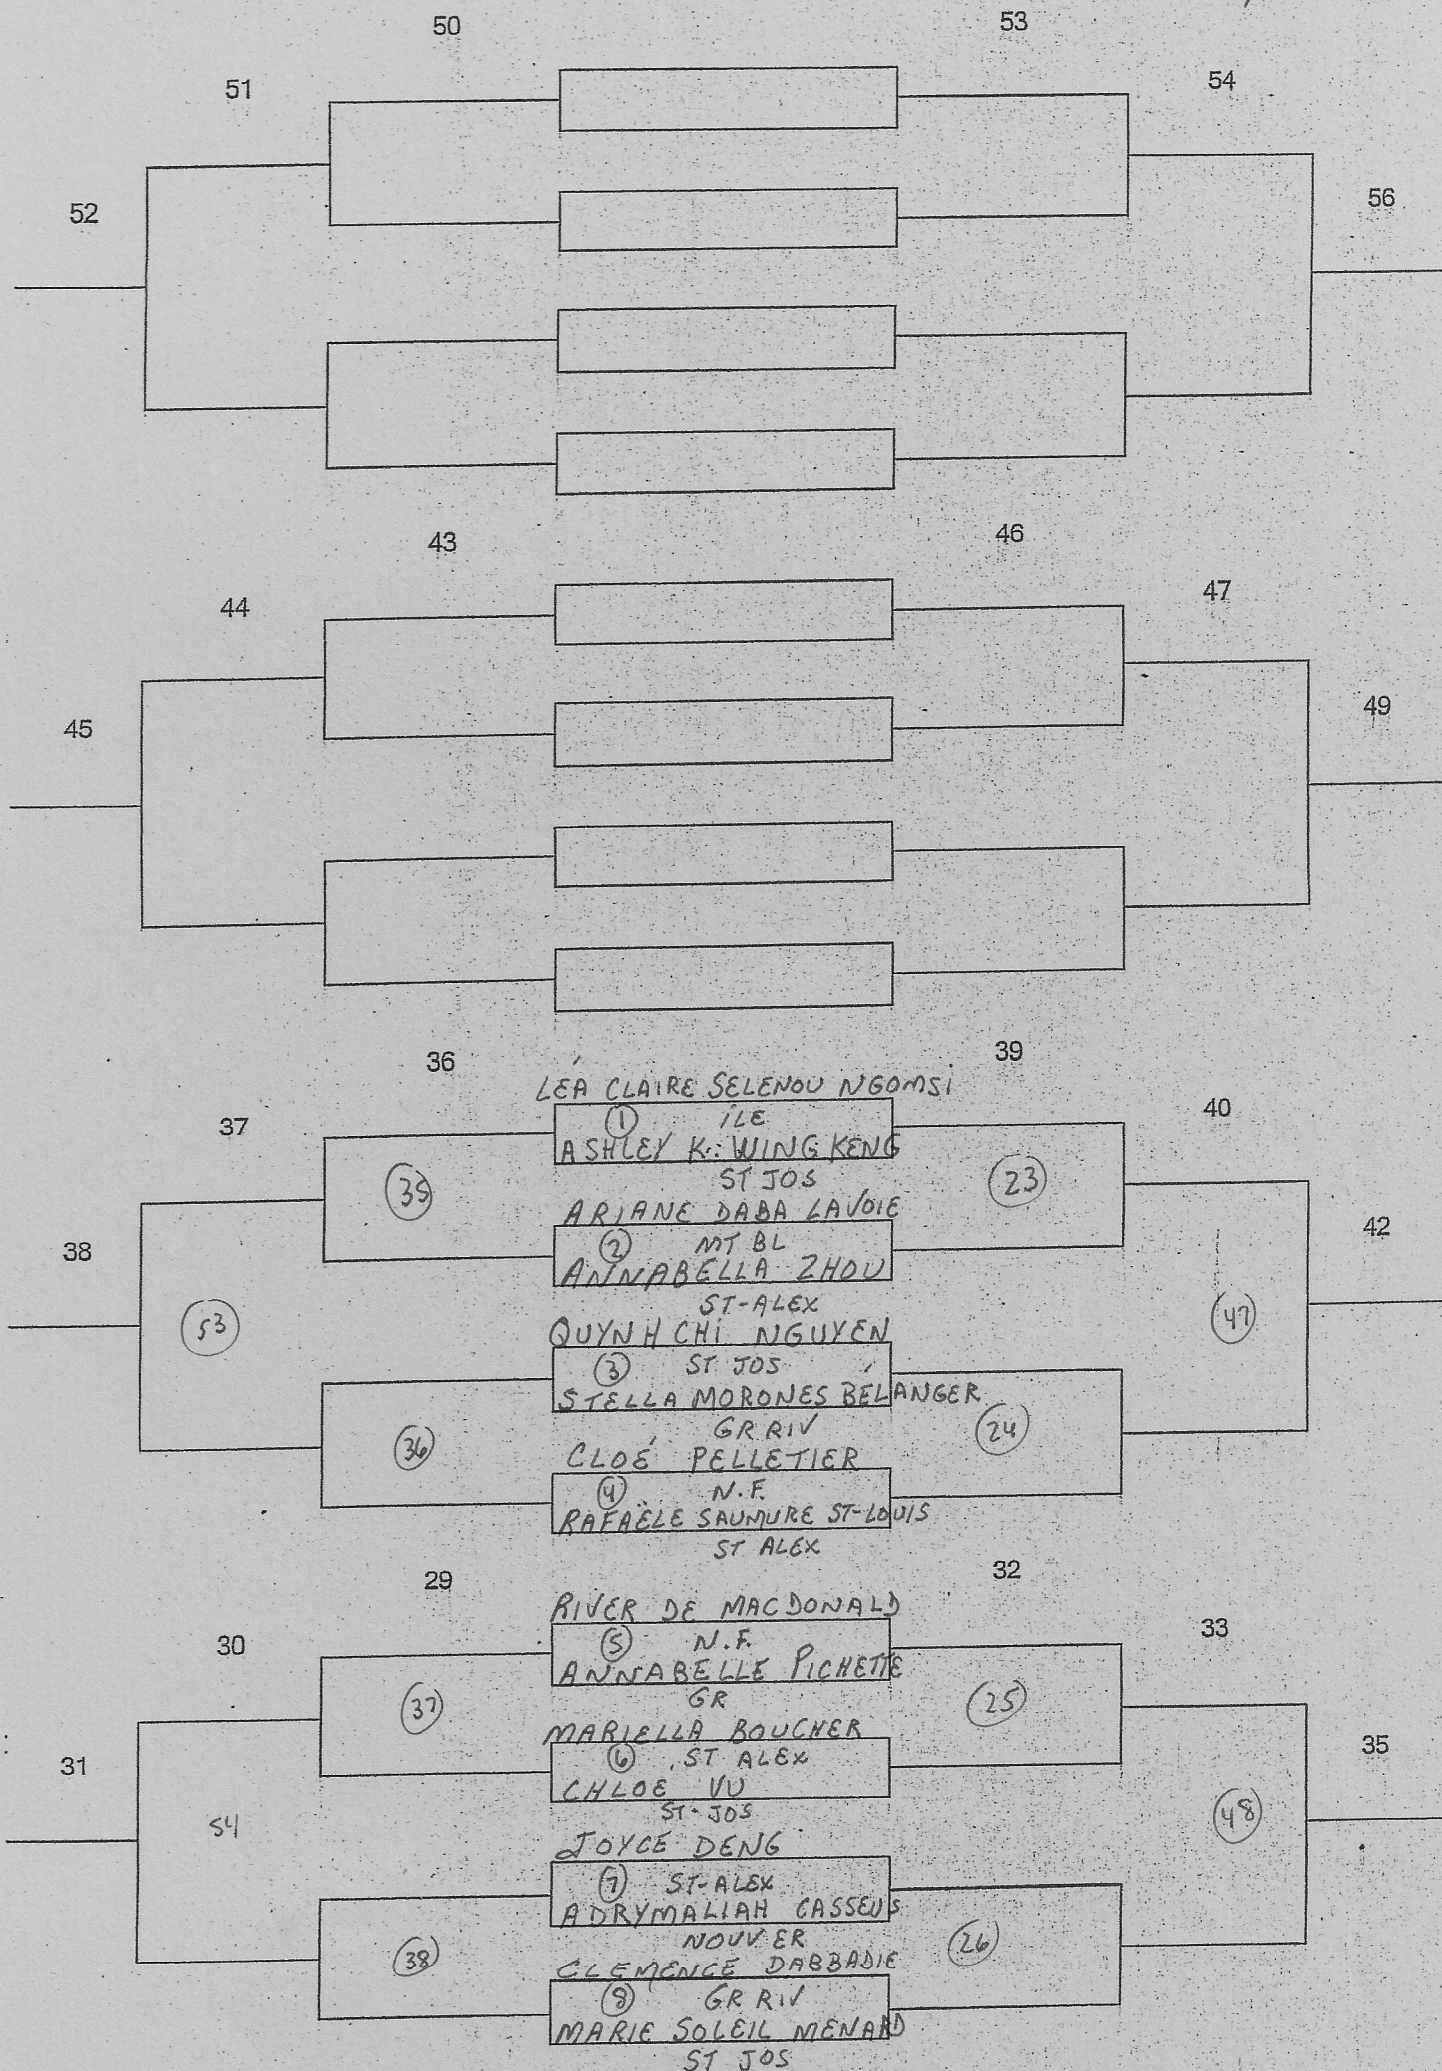

SANS PROL

↓
**GYMNASE
 +
 PALESTRE**

CATÉGORIE: *SIMPLE FEMININ CADET*

ÉCOLE: *HORNIDAS - BUCK*

HEURE: *13H30*

POINTAGE: **21 POINTS**

SANS PROL

GYMNASE
+
PALESTRE