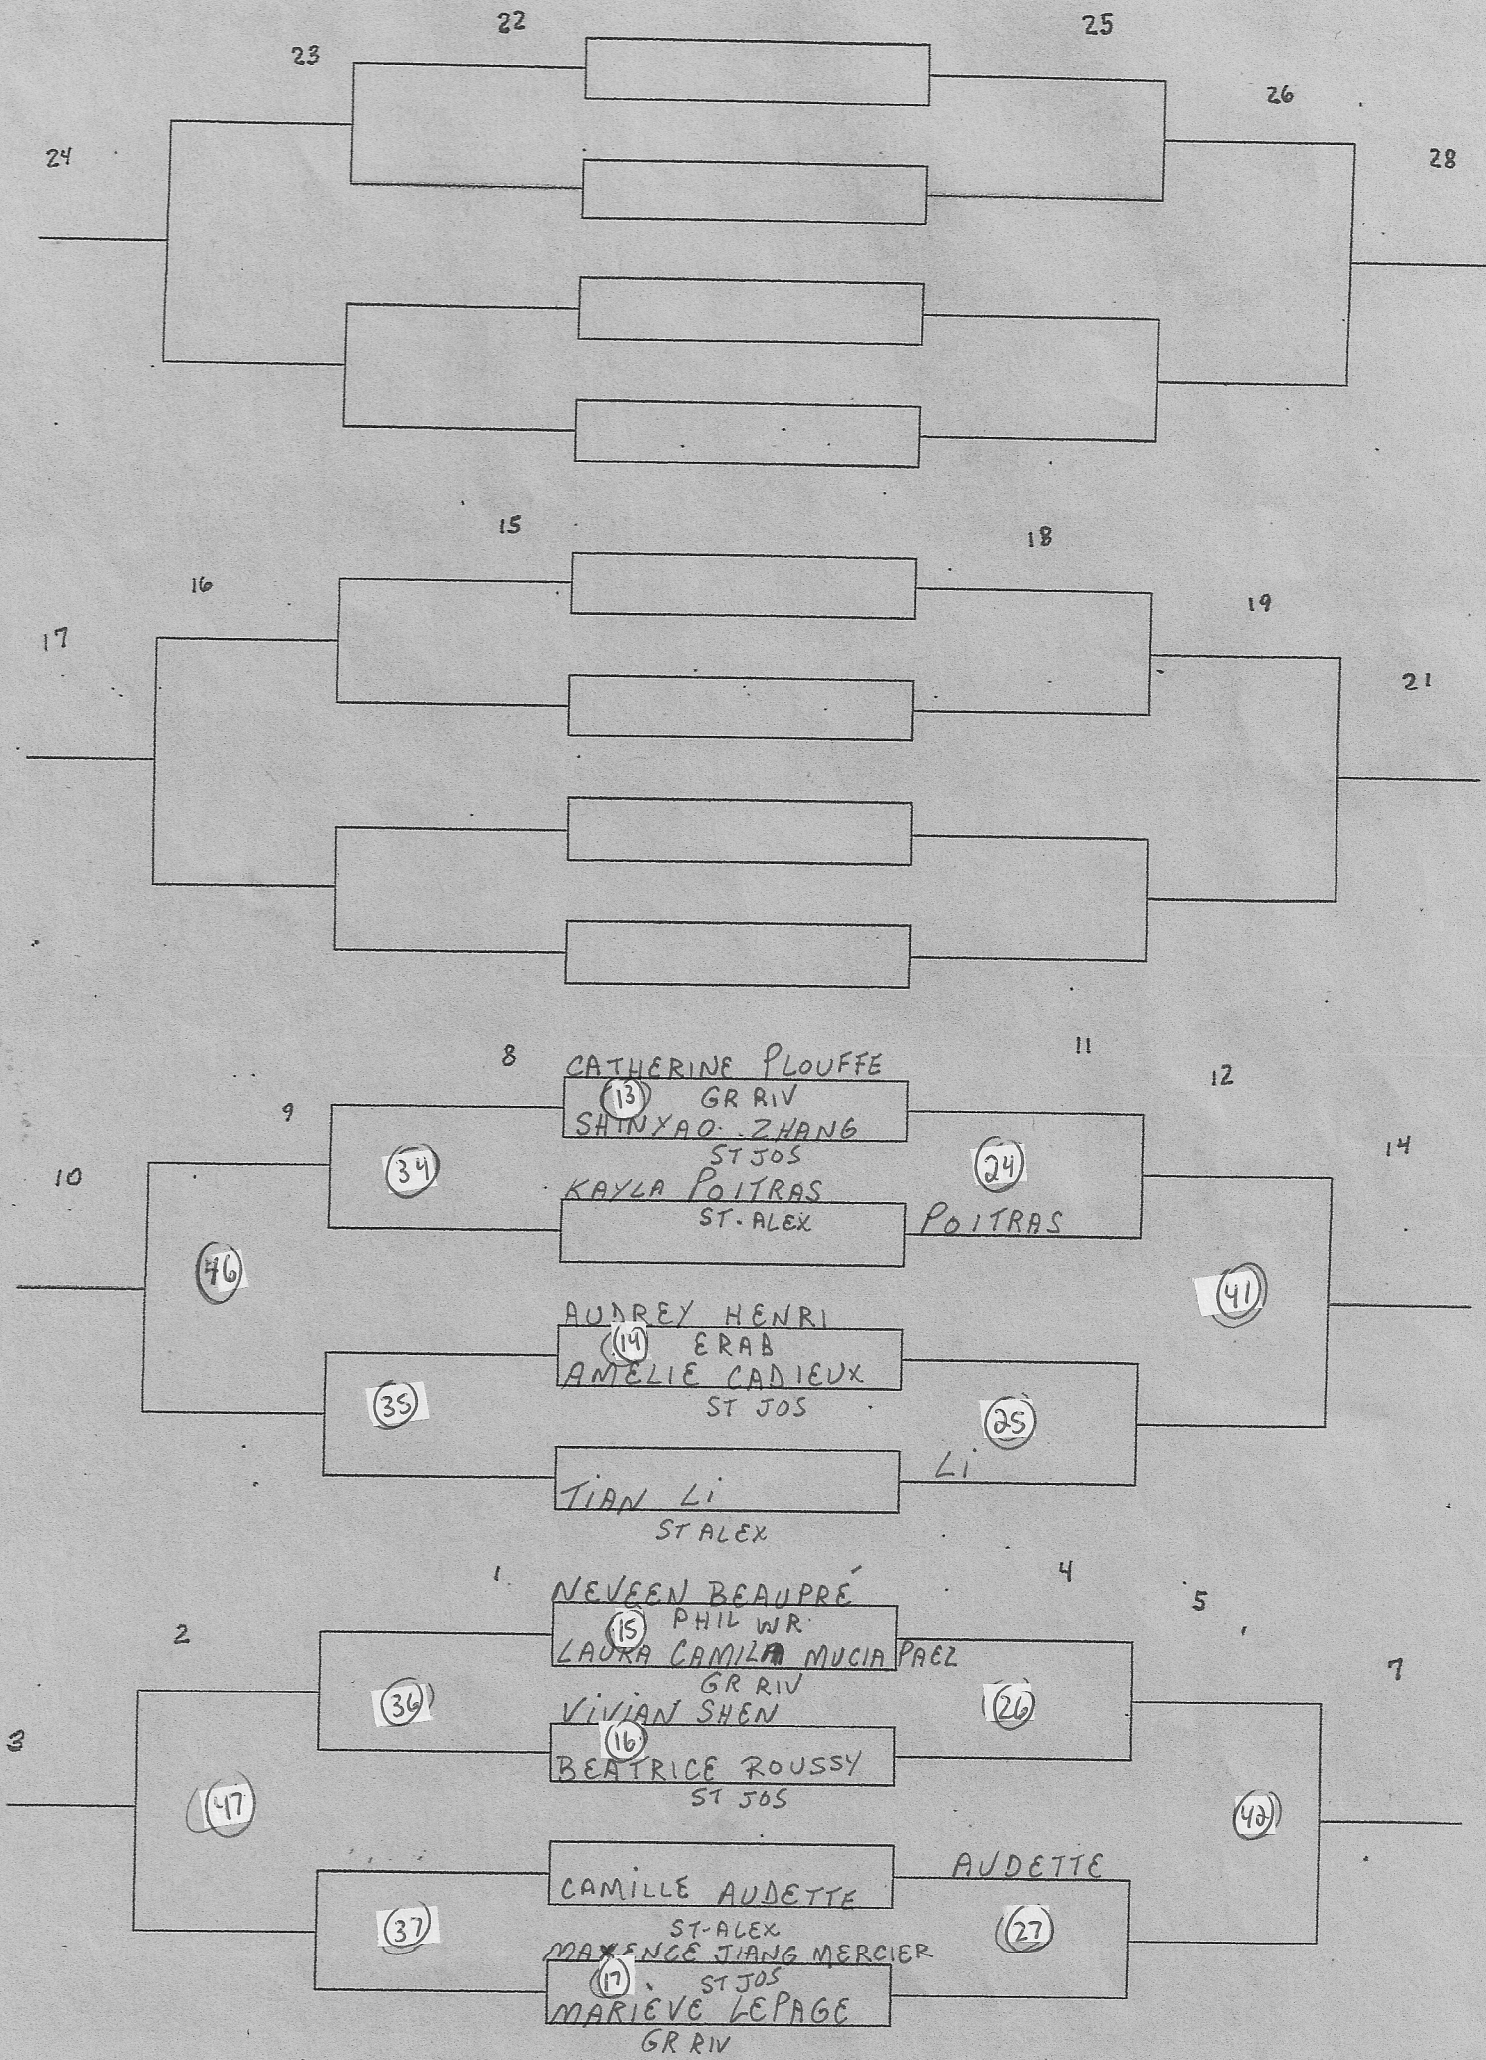

C132

CATÉGORIE: SIMPLE FEM JUV.

ÉCOLE: BUCK HORN

HEURE: 13h 30

POINTAGE: [redacted]