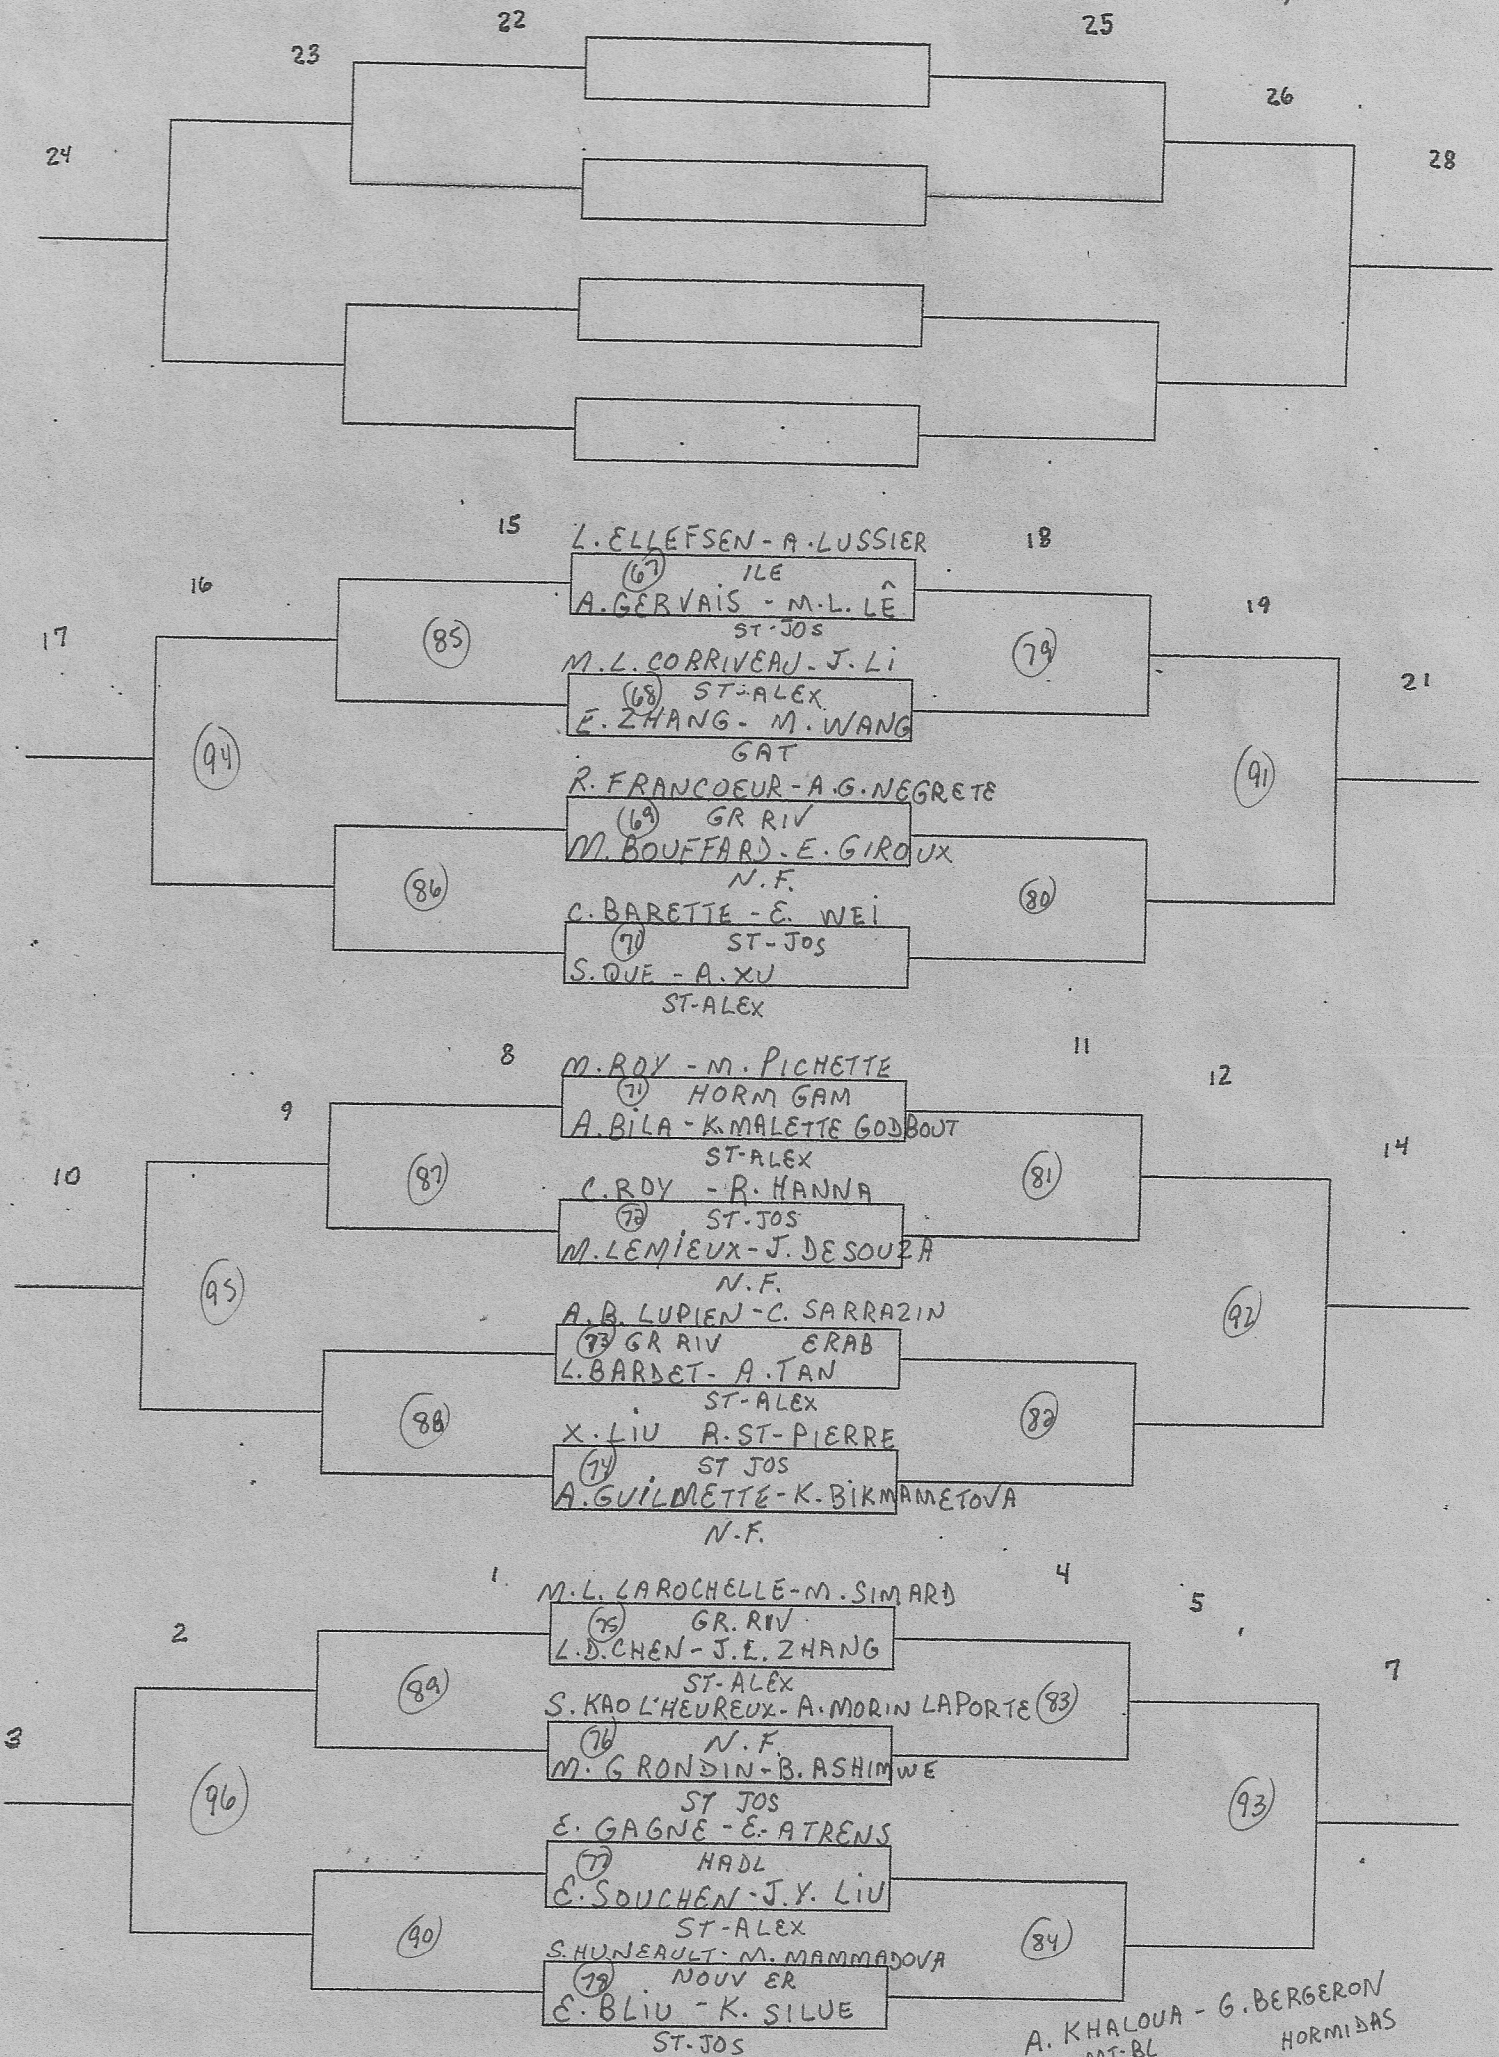

SANS PROL

PALESTRE
ET C132

CATÉGORIE: DOUBLE FEM BENJ

ÉCOLE: BUCK - HORM

HEURE: 11h45

POINTAGE:

SANS PROL

C132