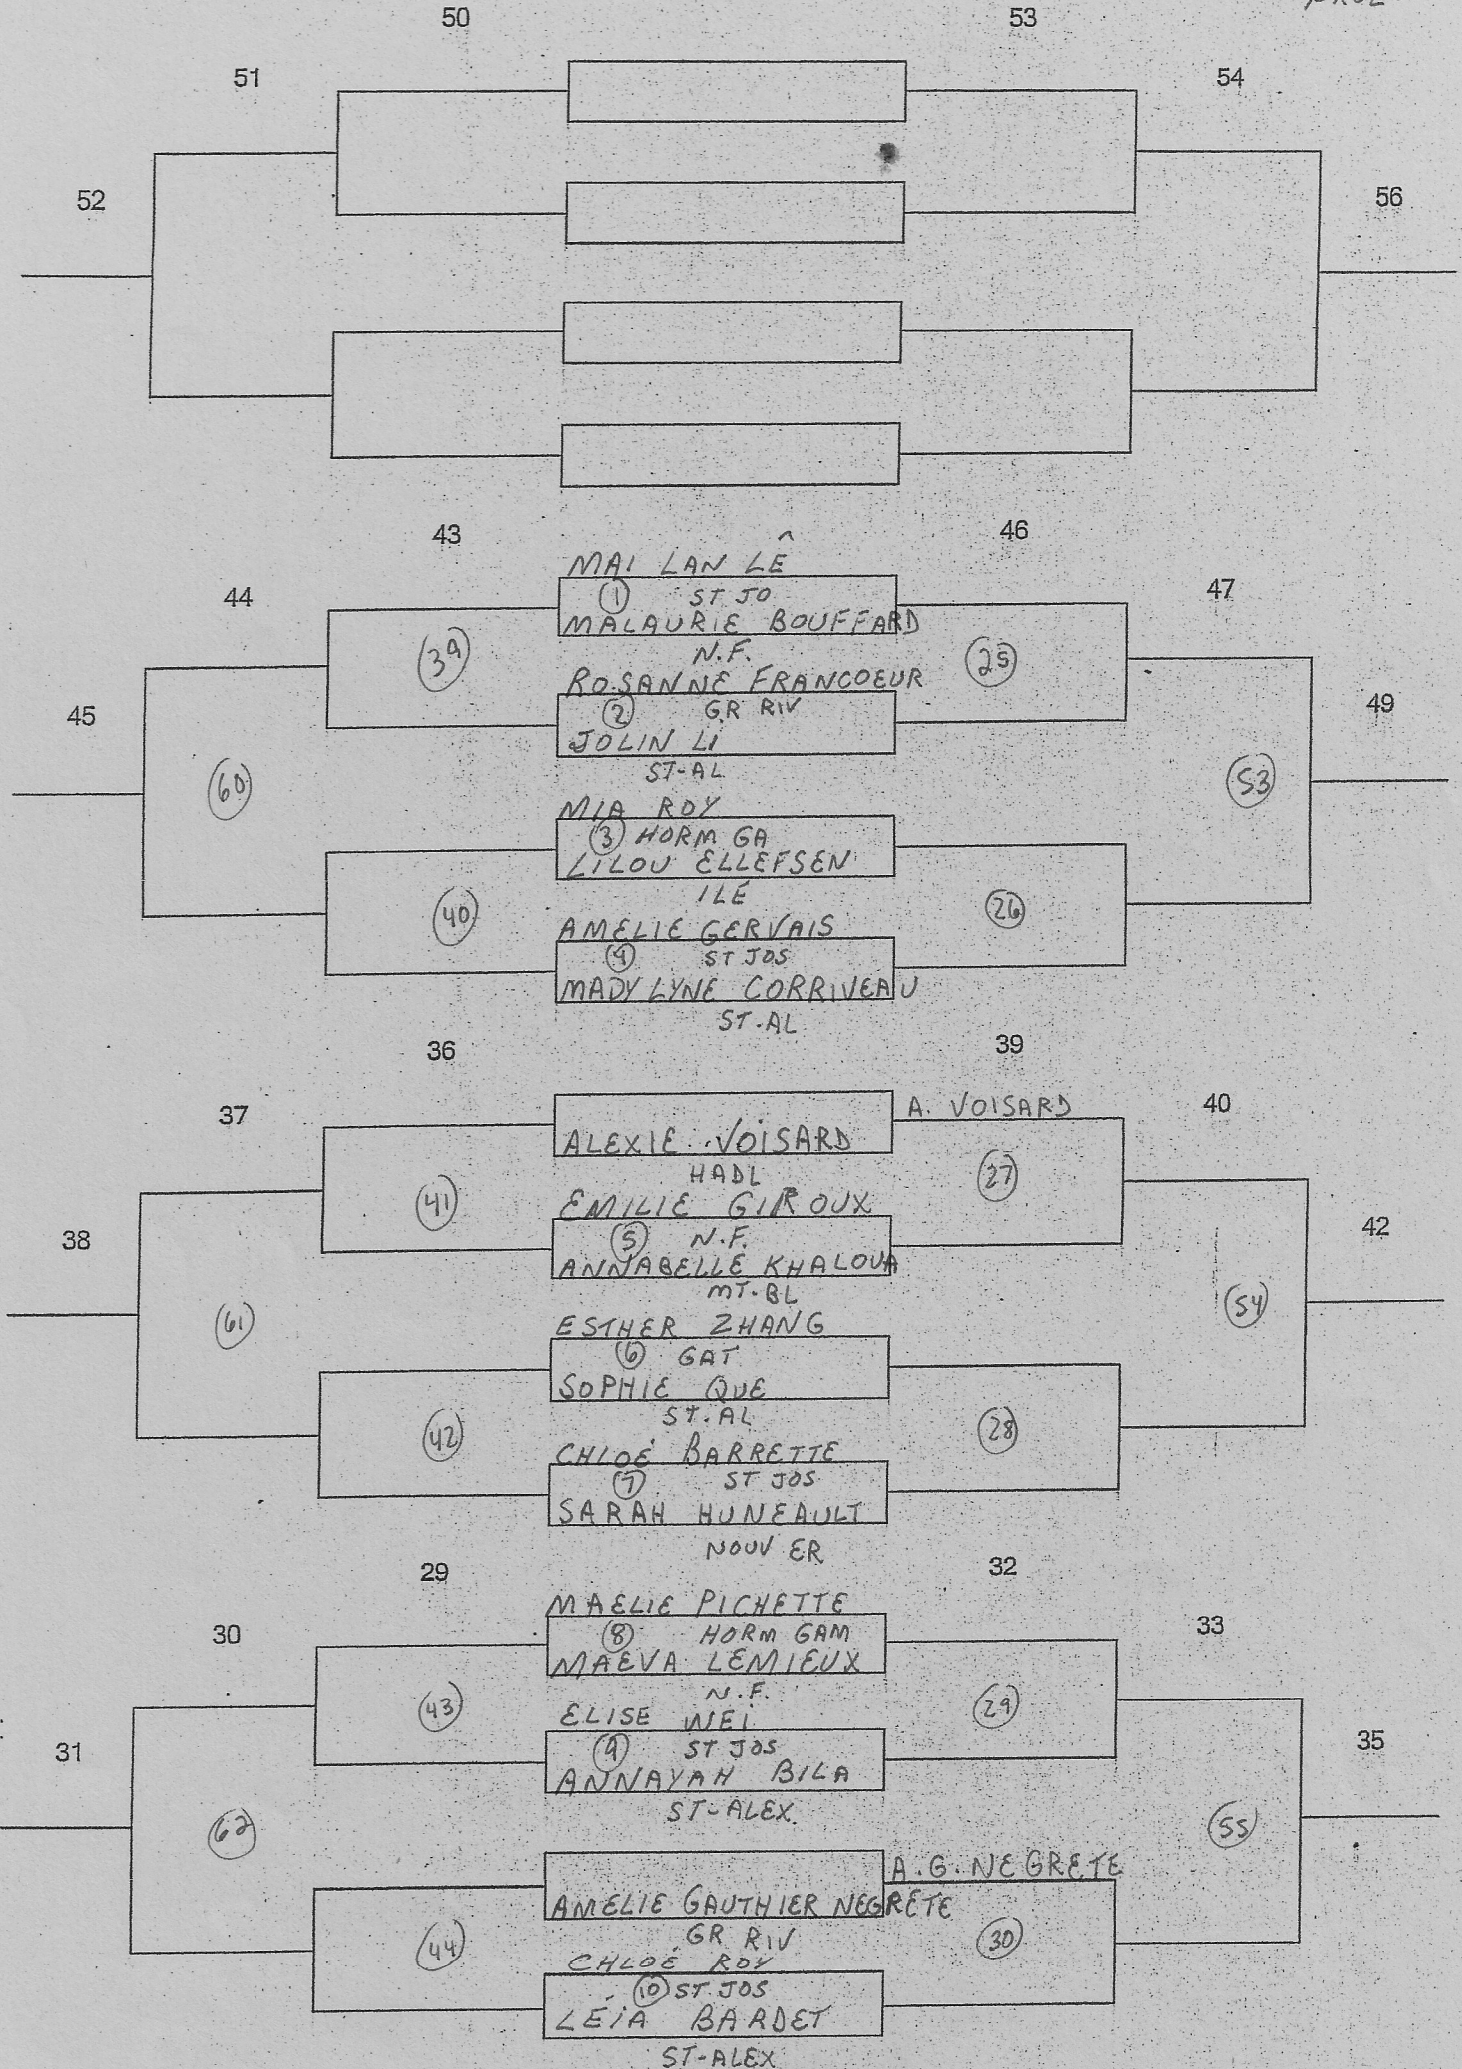

PALESTRE
ET C132

CATÉGORIE: SIMPLE FEM BENJ

ÉCOLE: BUCK-HORM

HEURE: 9h

POINTAGE:

SANS PROL