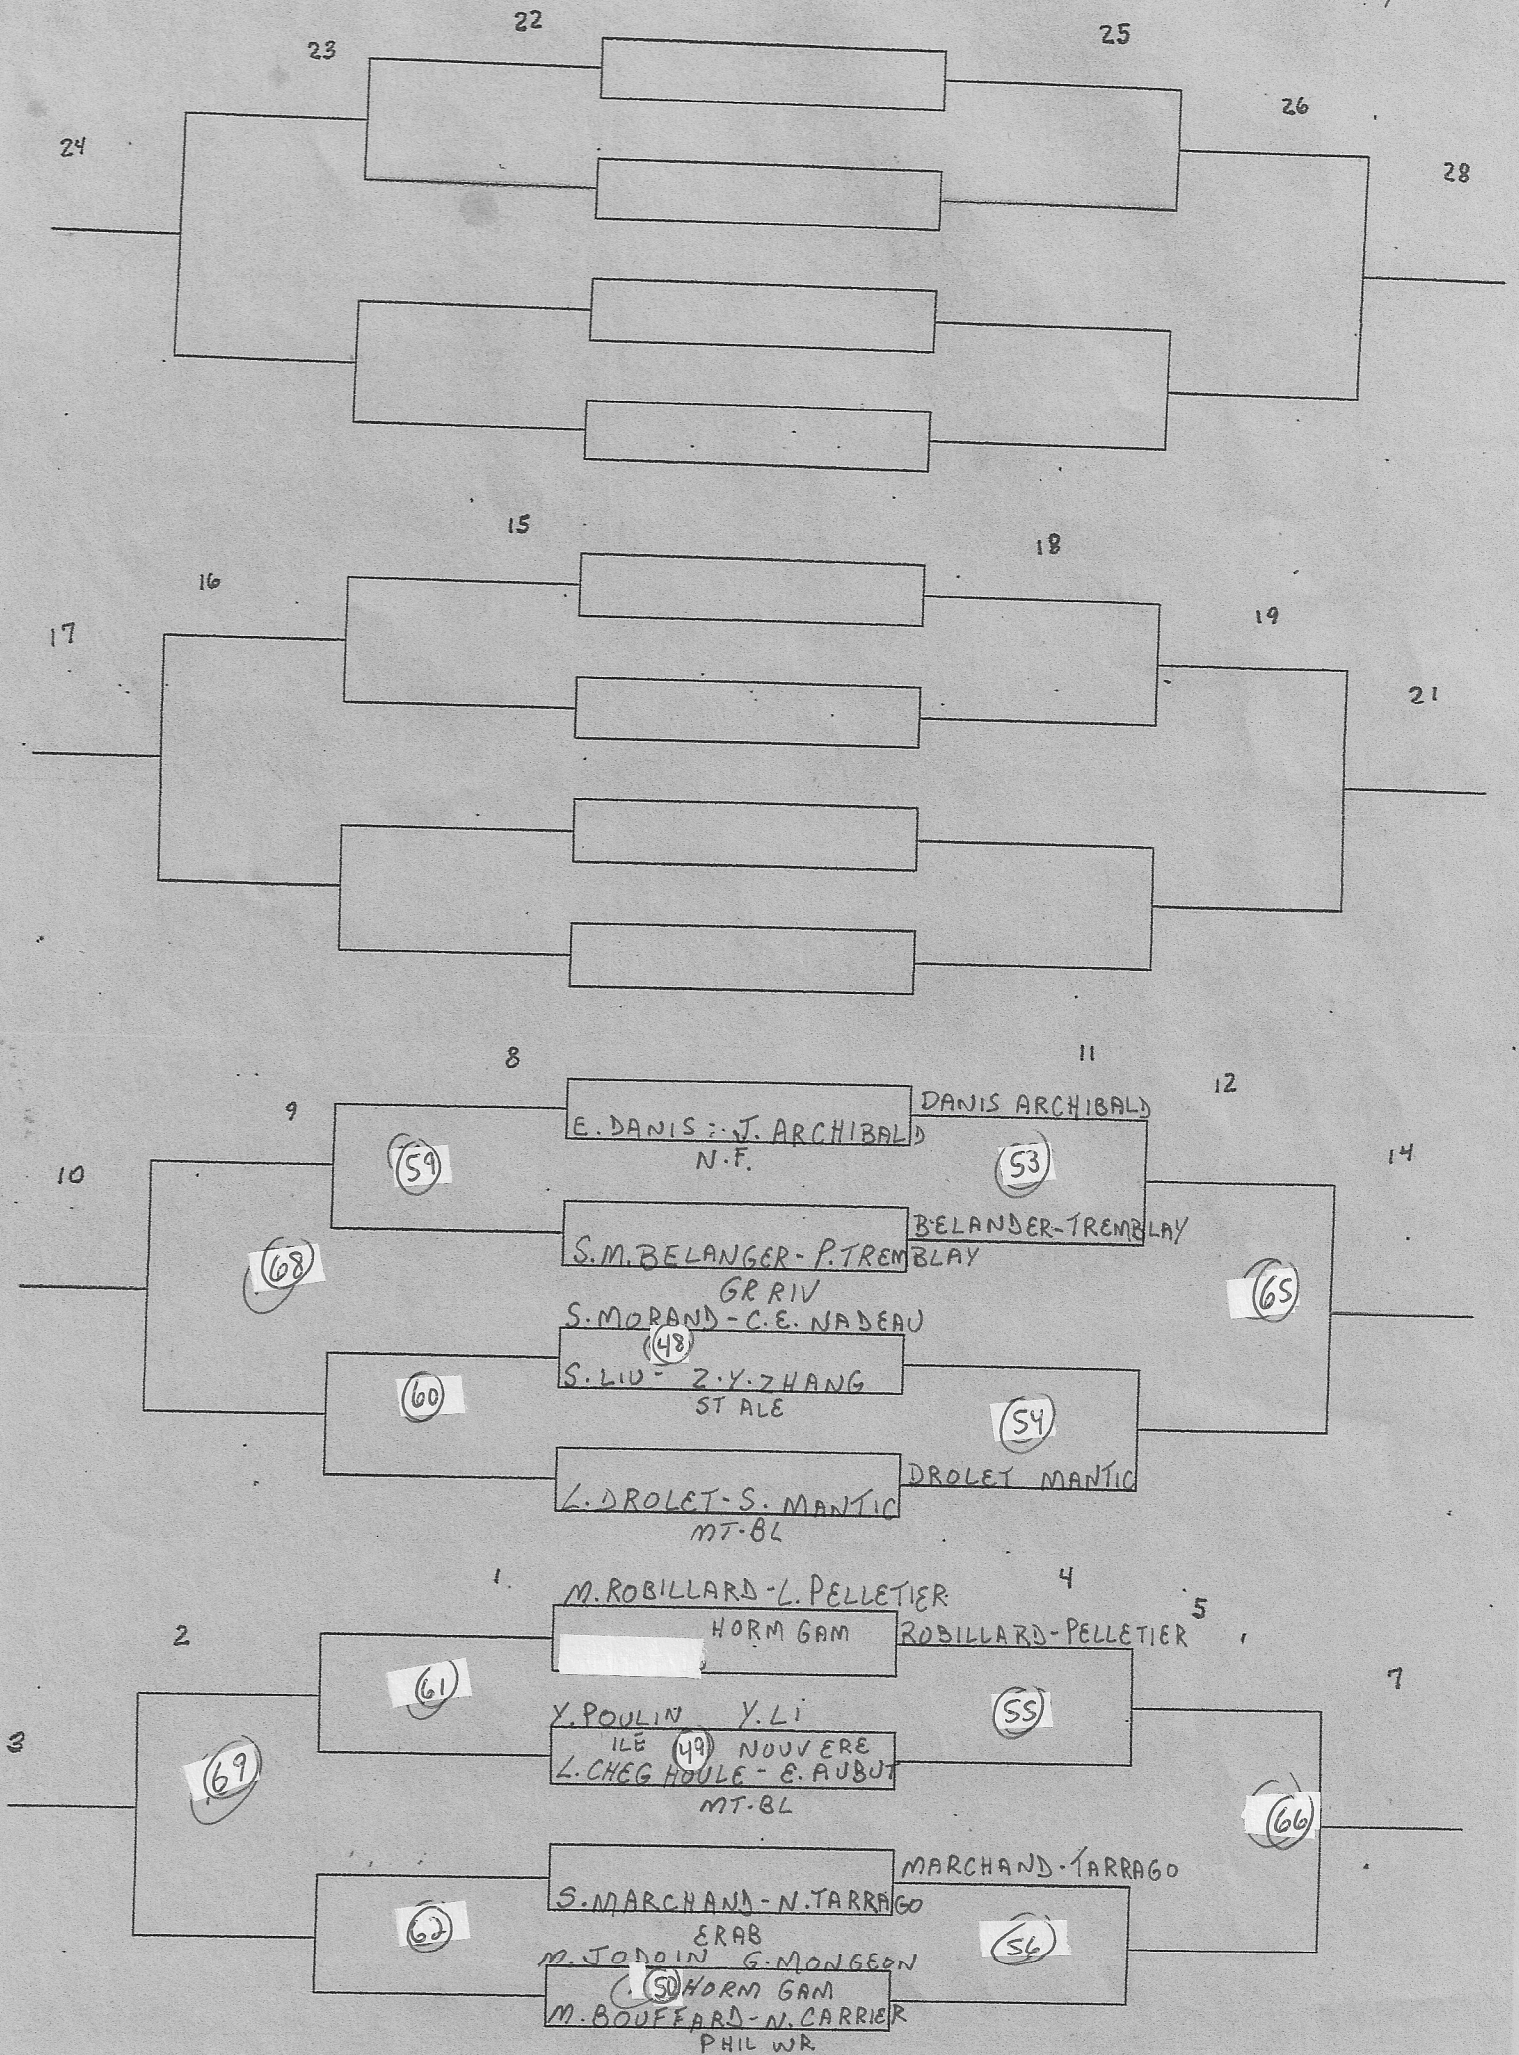

C132

CATÉGORIE: DOUBLE MASC JUV.

ÉCOLE: BUCK HORM

HEURE 15h30

POINTAGE:

SANS PROL