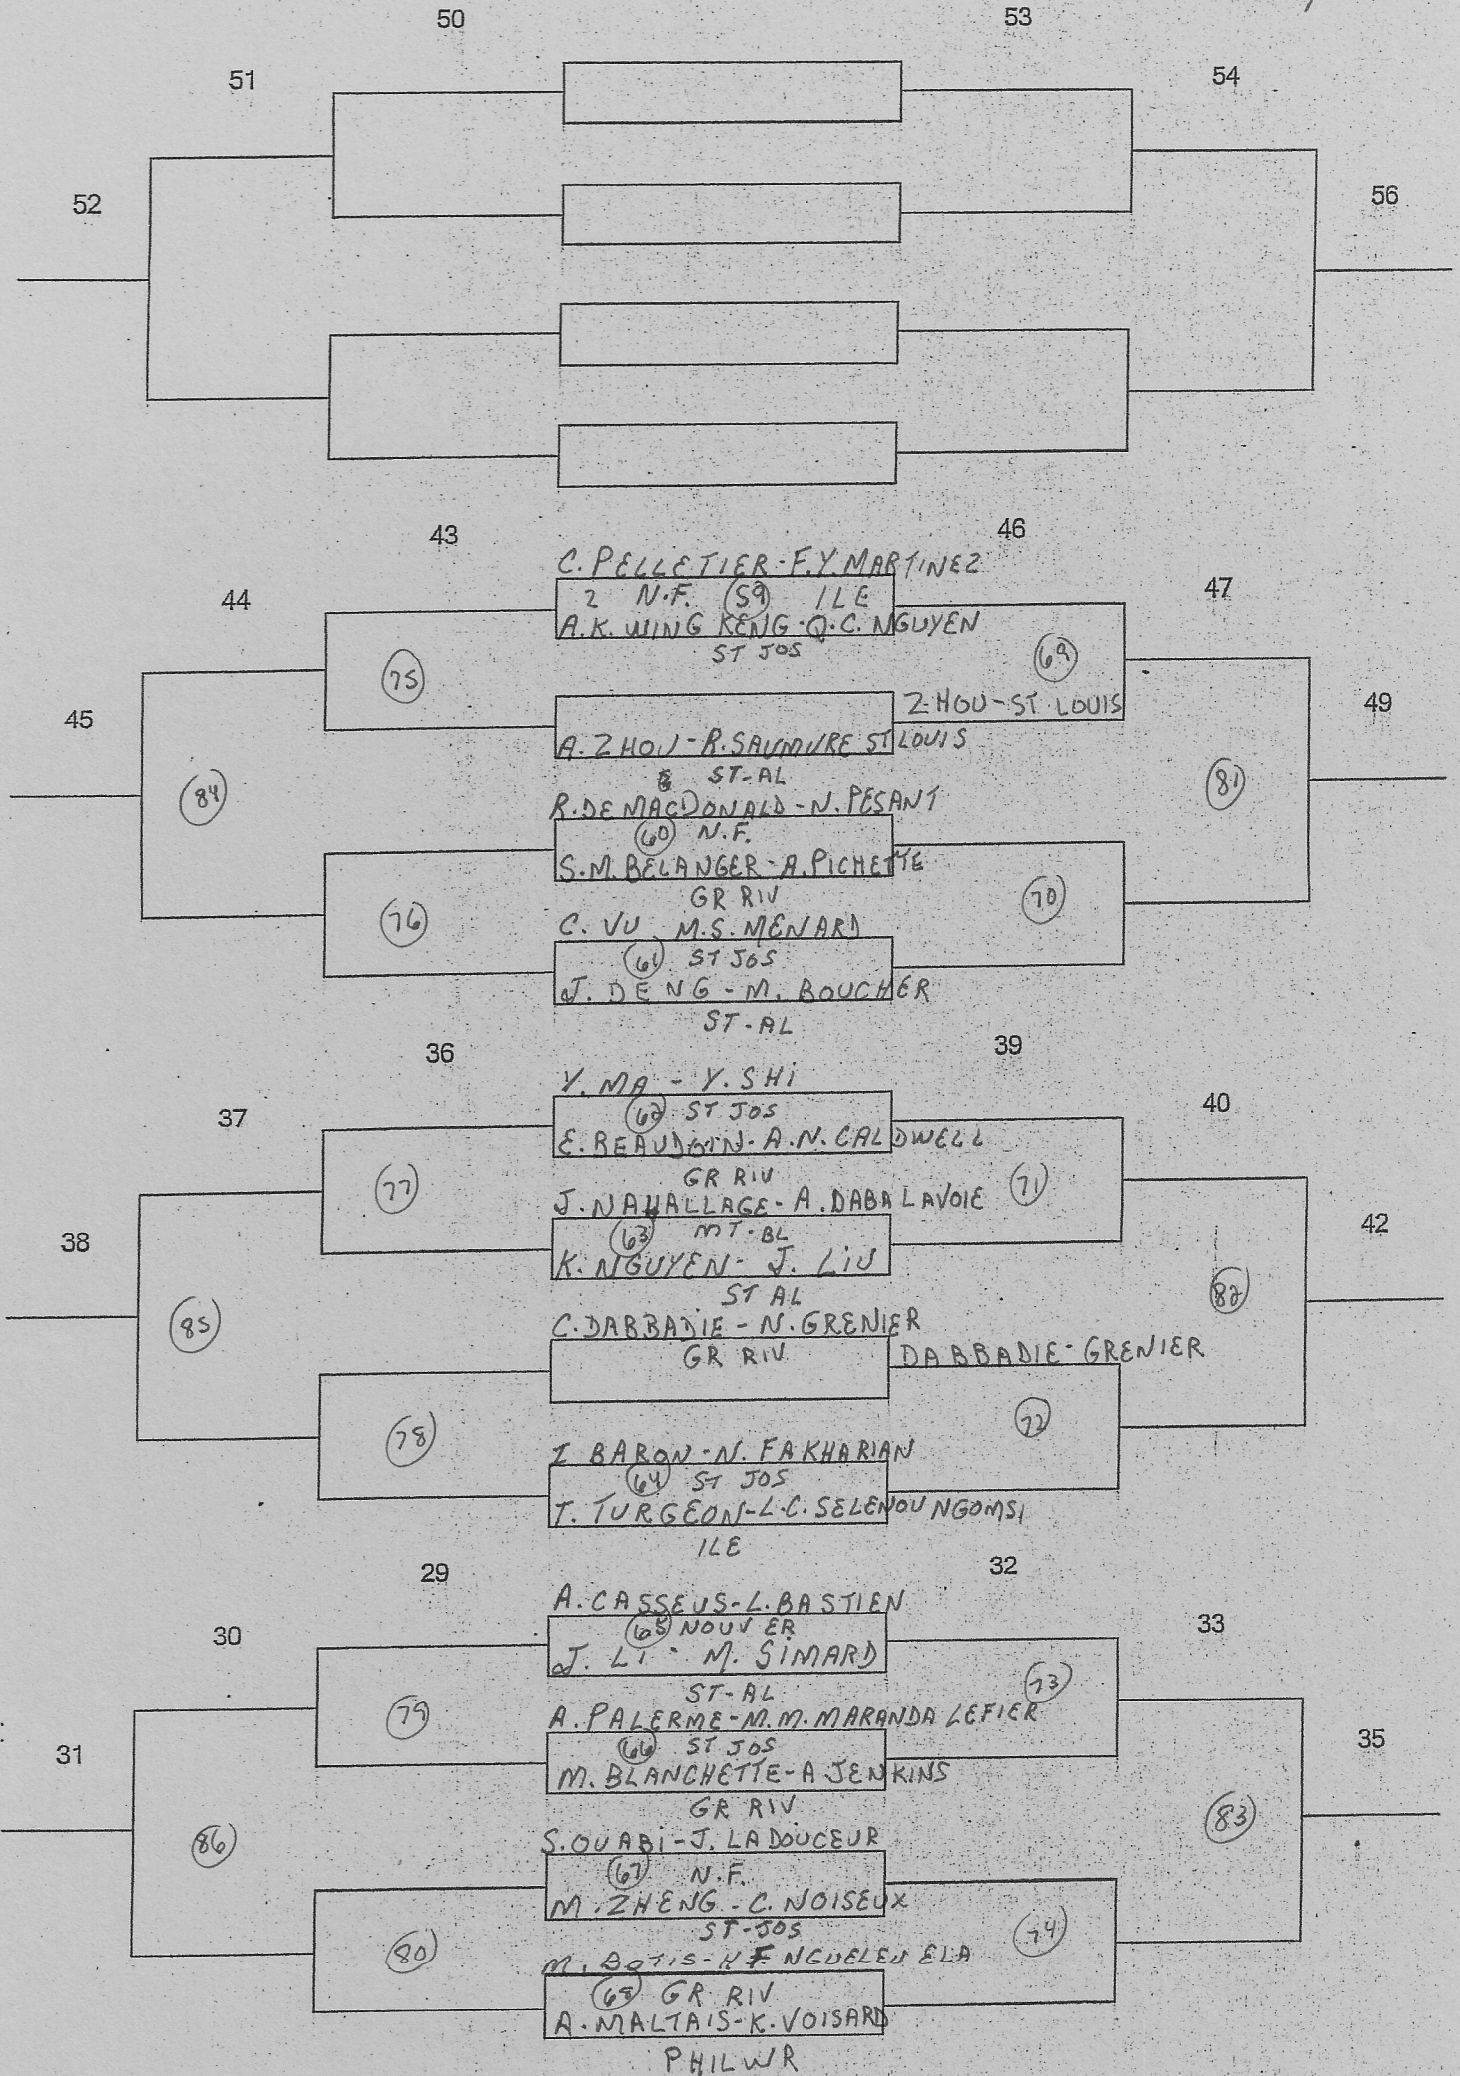

GYMNASE
+
PALESTRE

CATÉGORIE: DOUBLE FÉMIN CADET

ÉCOLE: BUCK - NORM

HEURE: 15h15

POINTAGE: 21 POINTS

SANS PROL