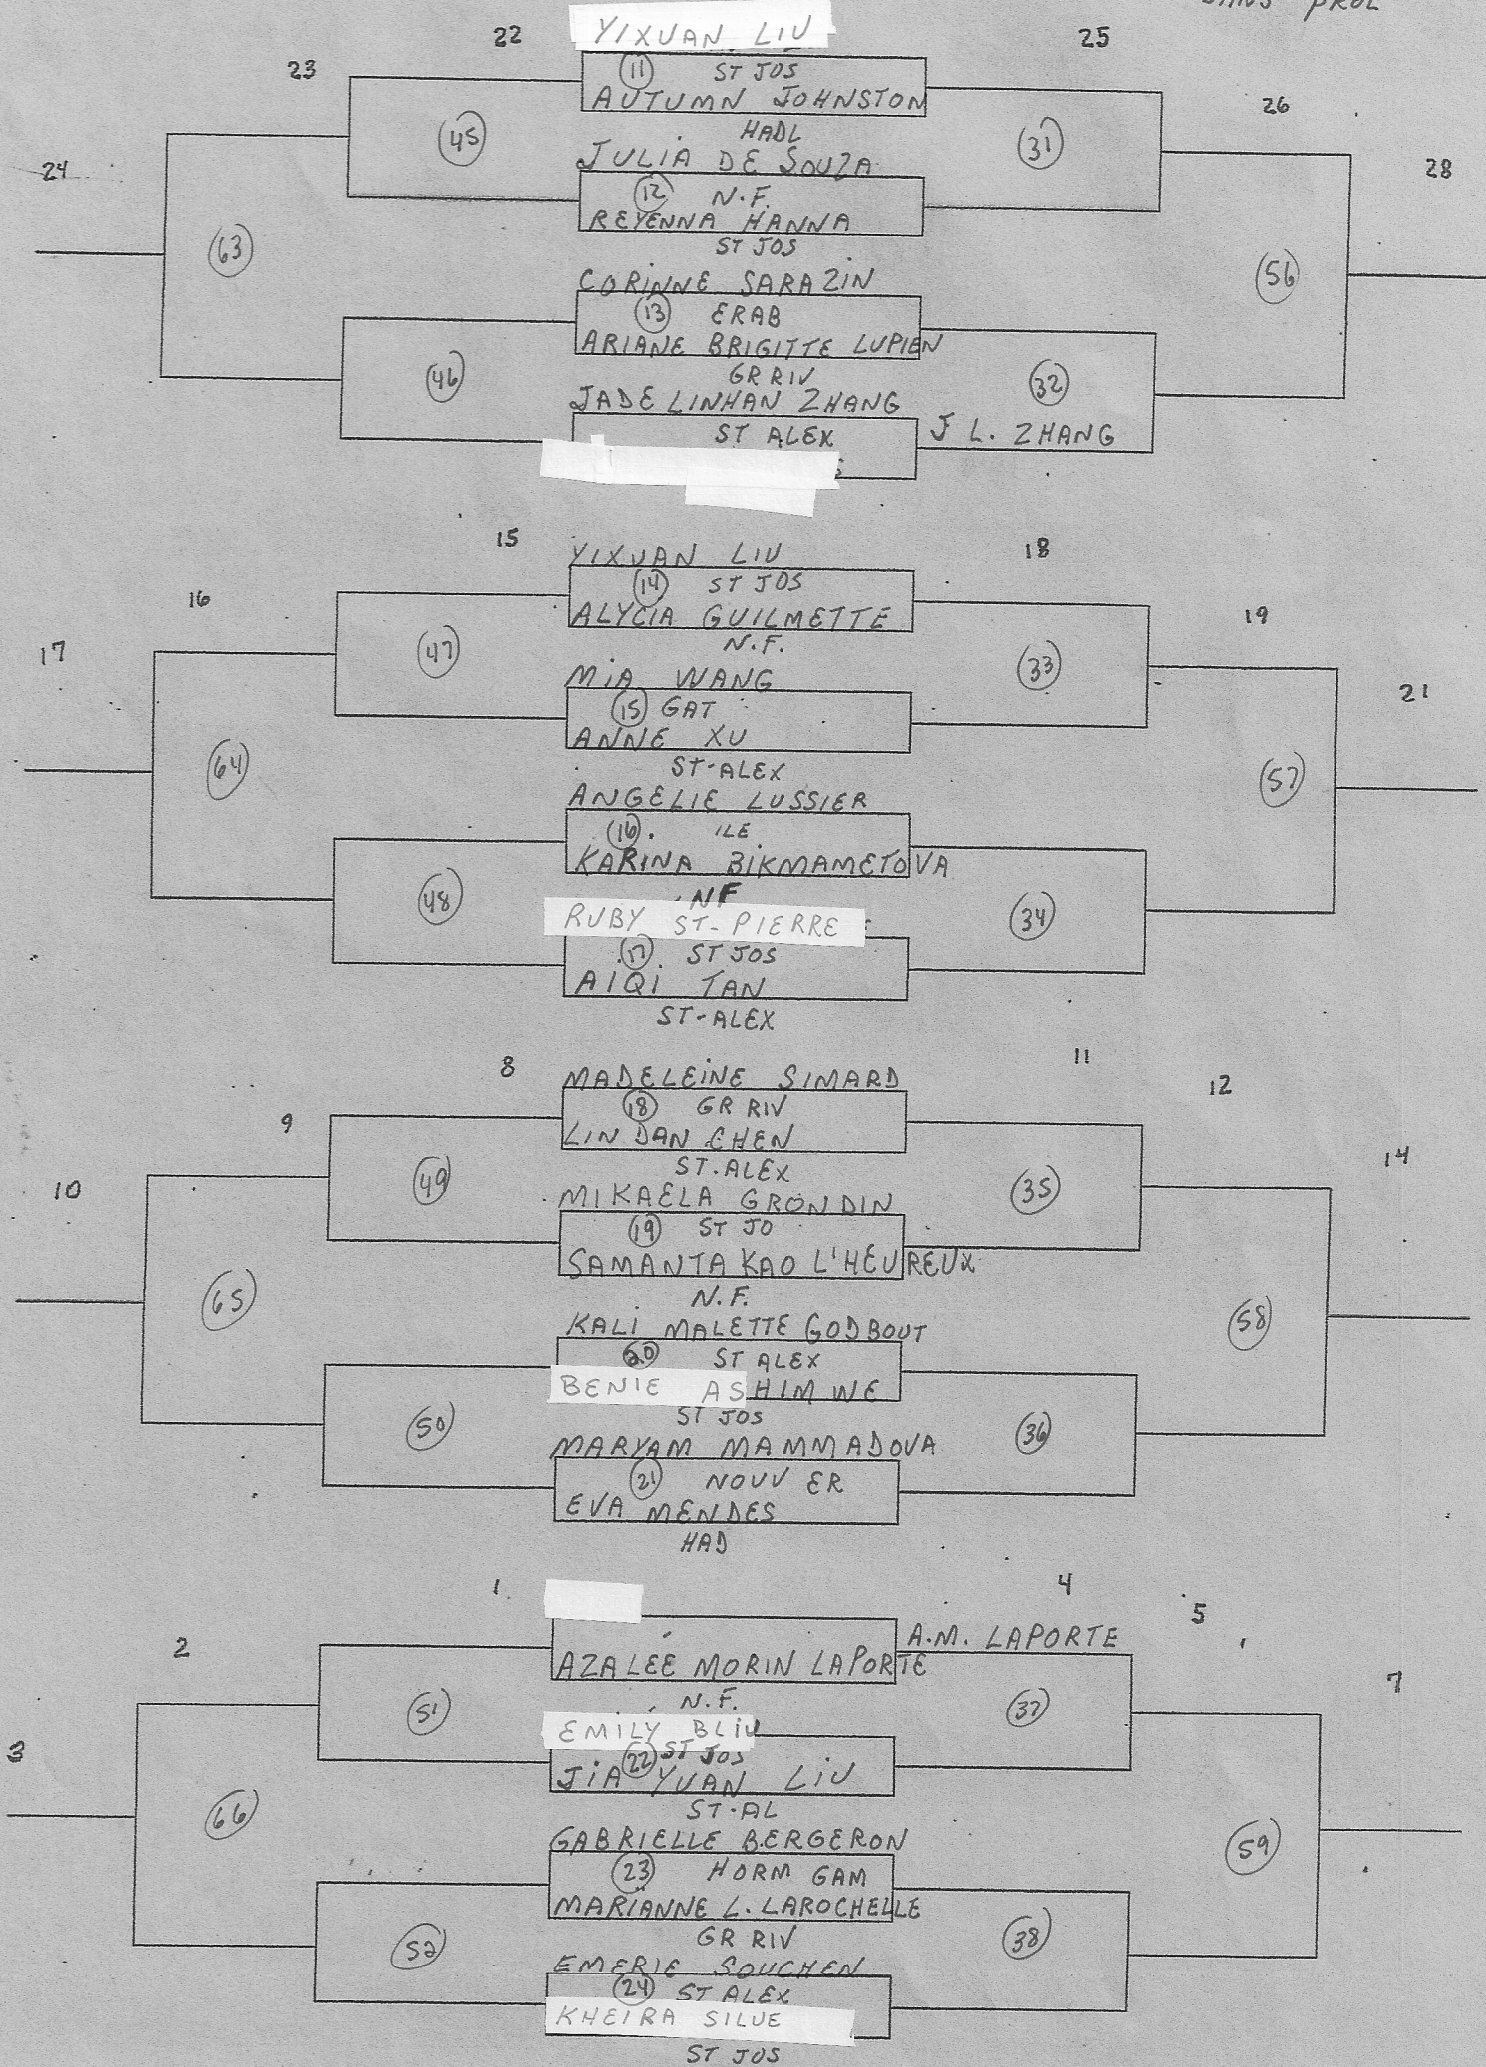

PALESTRE
ET
C132

CATÉGORIE: SIMPLE FEM BENJ

ÉCOLE: BUCK - HORM

HEURE: 9h

POINTAGE

SANS PROL