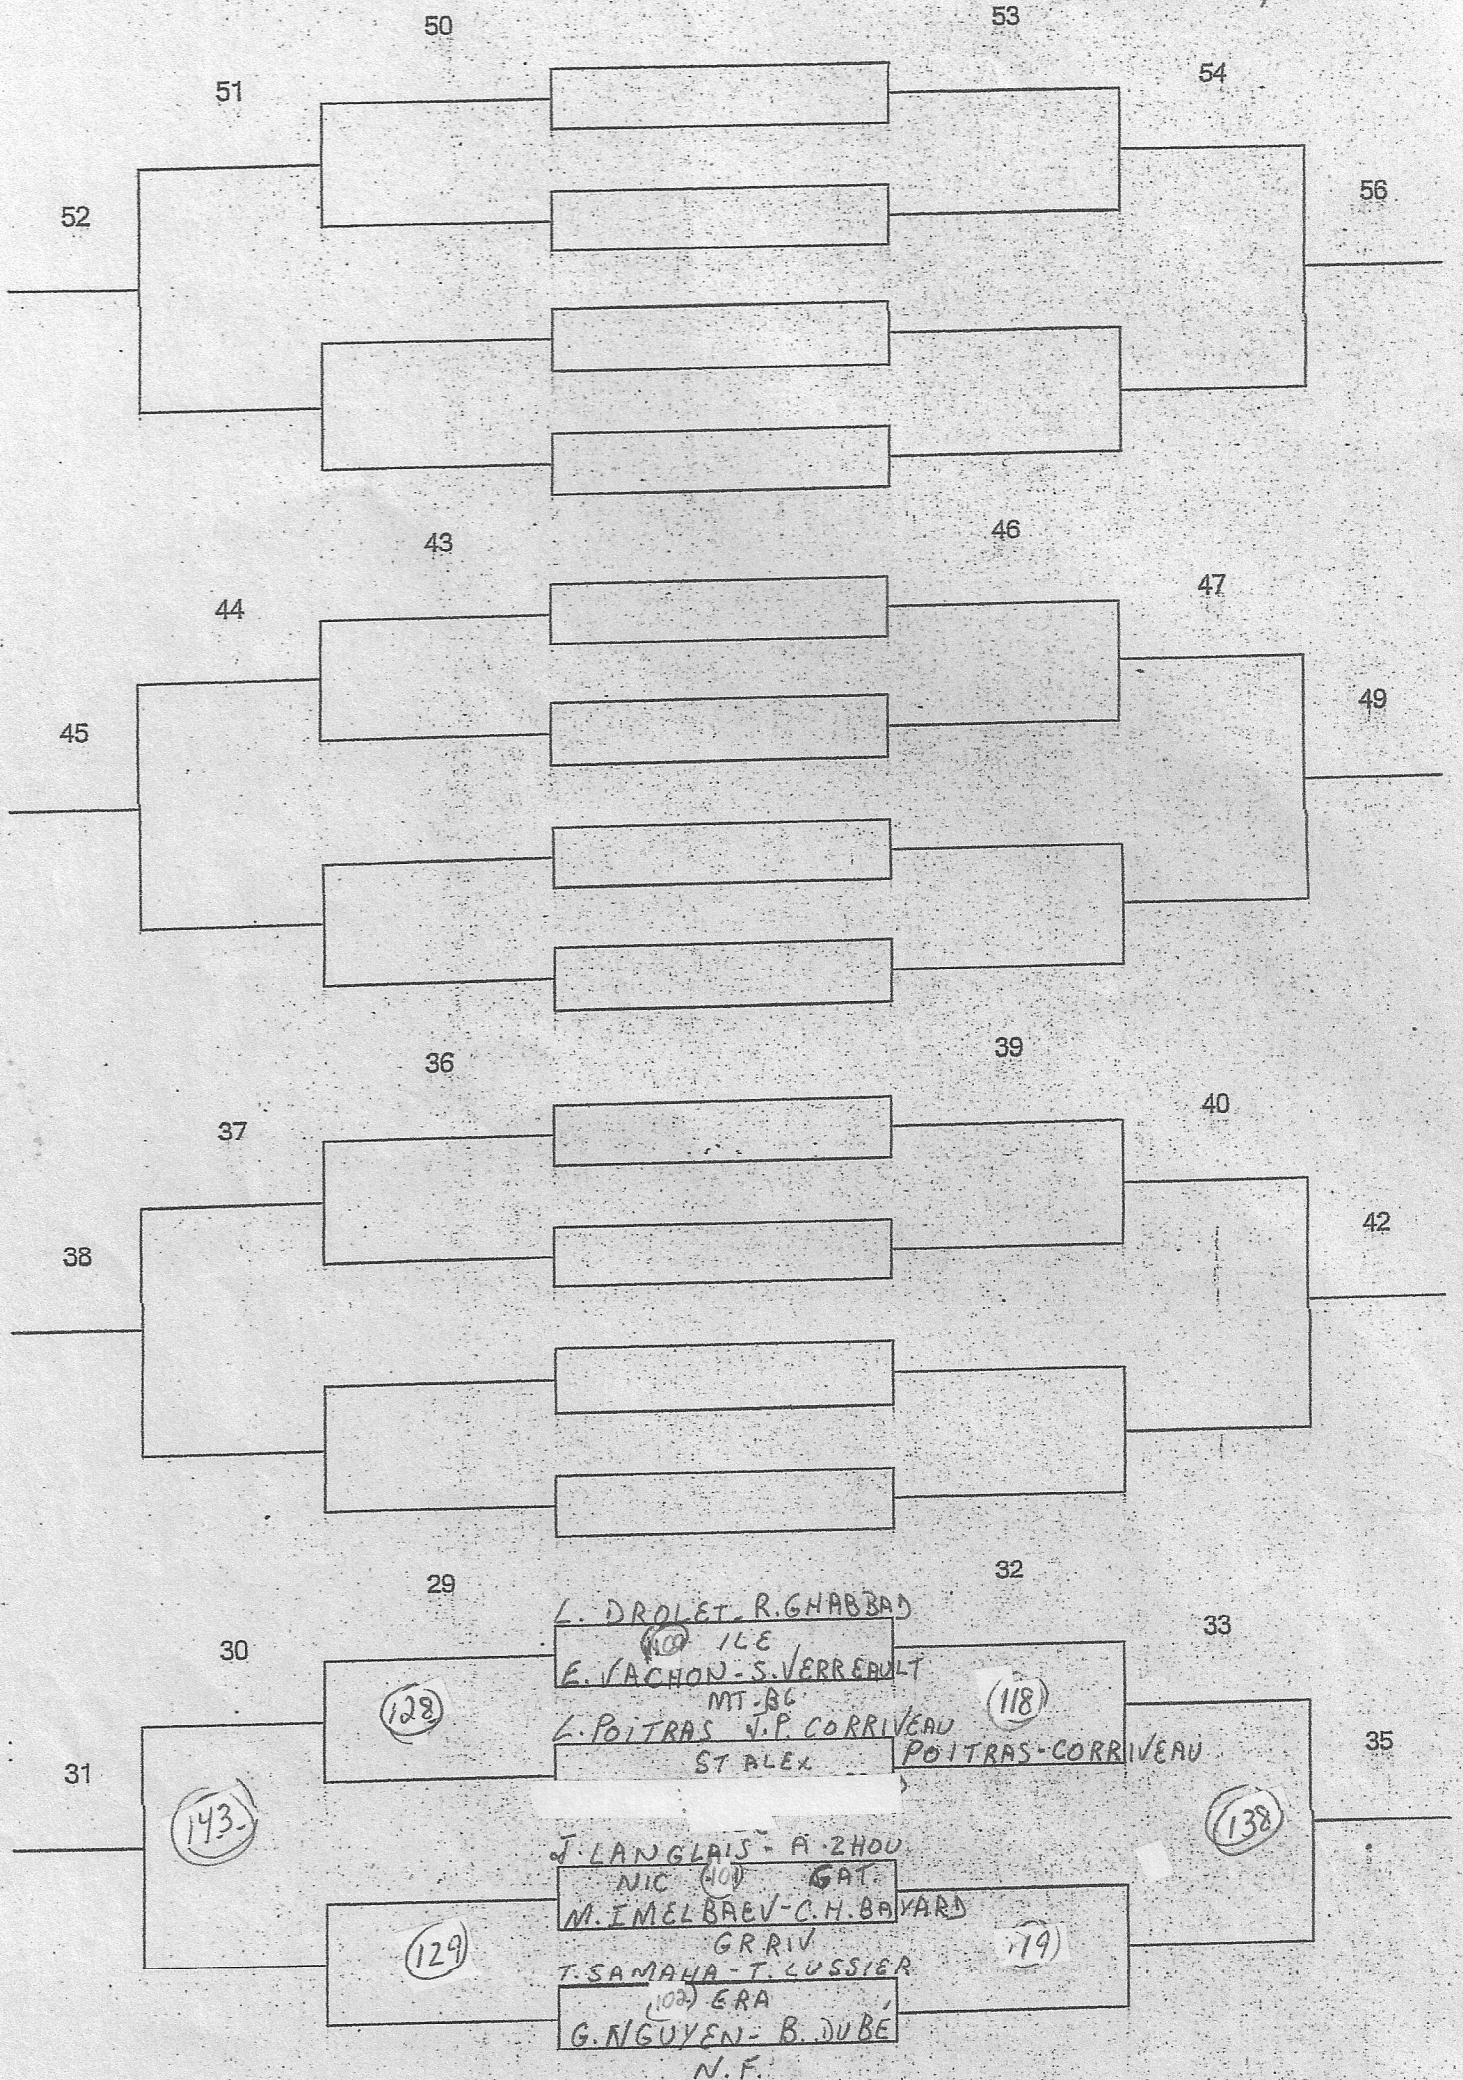

CATÉGORIE: SIMPLE MASC BENJ

ÉCOLE: ST-ALEX

HEURE: 9h

POINTAGE: 1 MATCH 21 PTS
SANS PROL

CATÉGORIE: SIMPLE MASC BENT

ÉCOLE: ST-ALEX

HEURE: 9h

POINTAGE: 1 MATCH 21 PTS

SANS PROL

CATÉGORIE: SIMPLE MASC BENE

ÉCOLE: ST-ALEX

HEURE: 9h

POINTAGE: 1 MATCH 21 pts
SANS PROL

CATÉGORIE: DOUBLÉ MASC BENS

ÉCOLE: ST-ALEX

HEURE: 12 h 45 - 15 h 00

POINTAGE: 1 MATCH 21 PTS

SANS PROL

CATÉGORIE: DOUBLE MASC BENT

ÉCOLE: ST-ALEX 6

HEURE: 12h45 - 15h

POINTAGE: 1 MATCH 21 PTS

SANS PROL