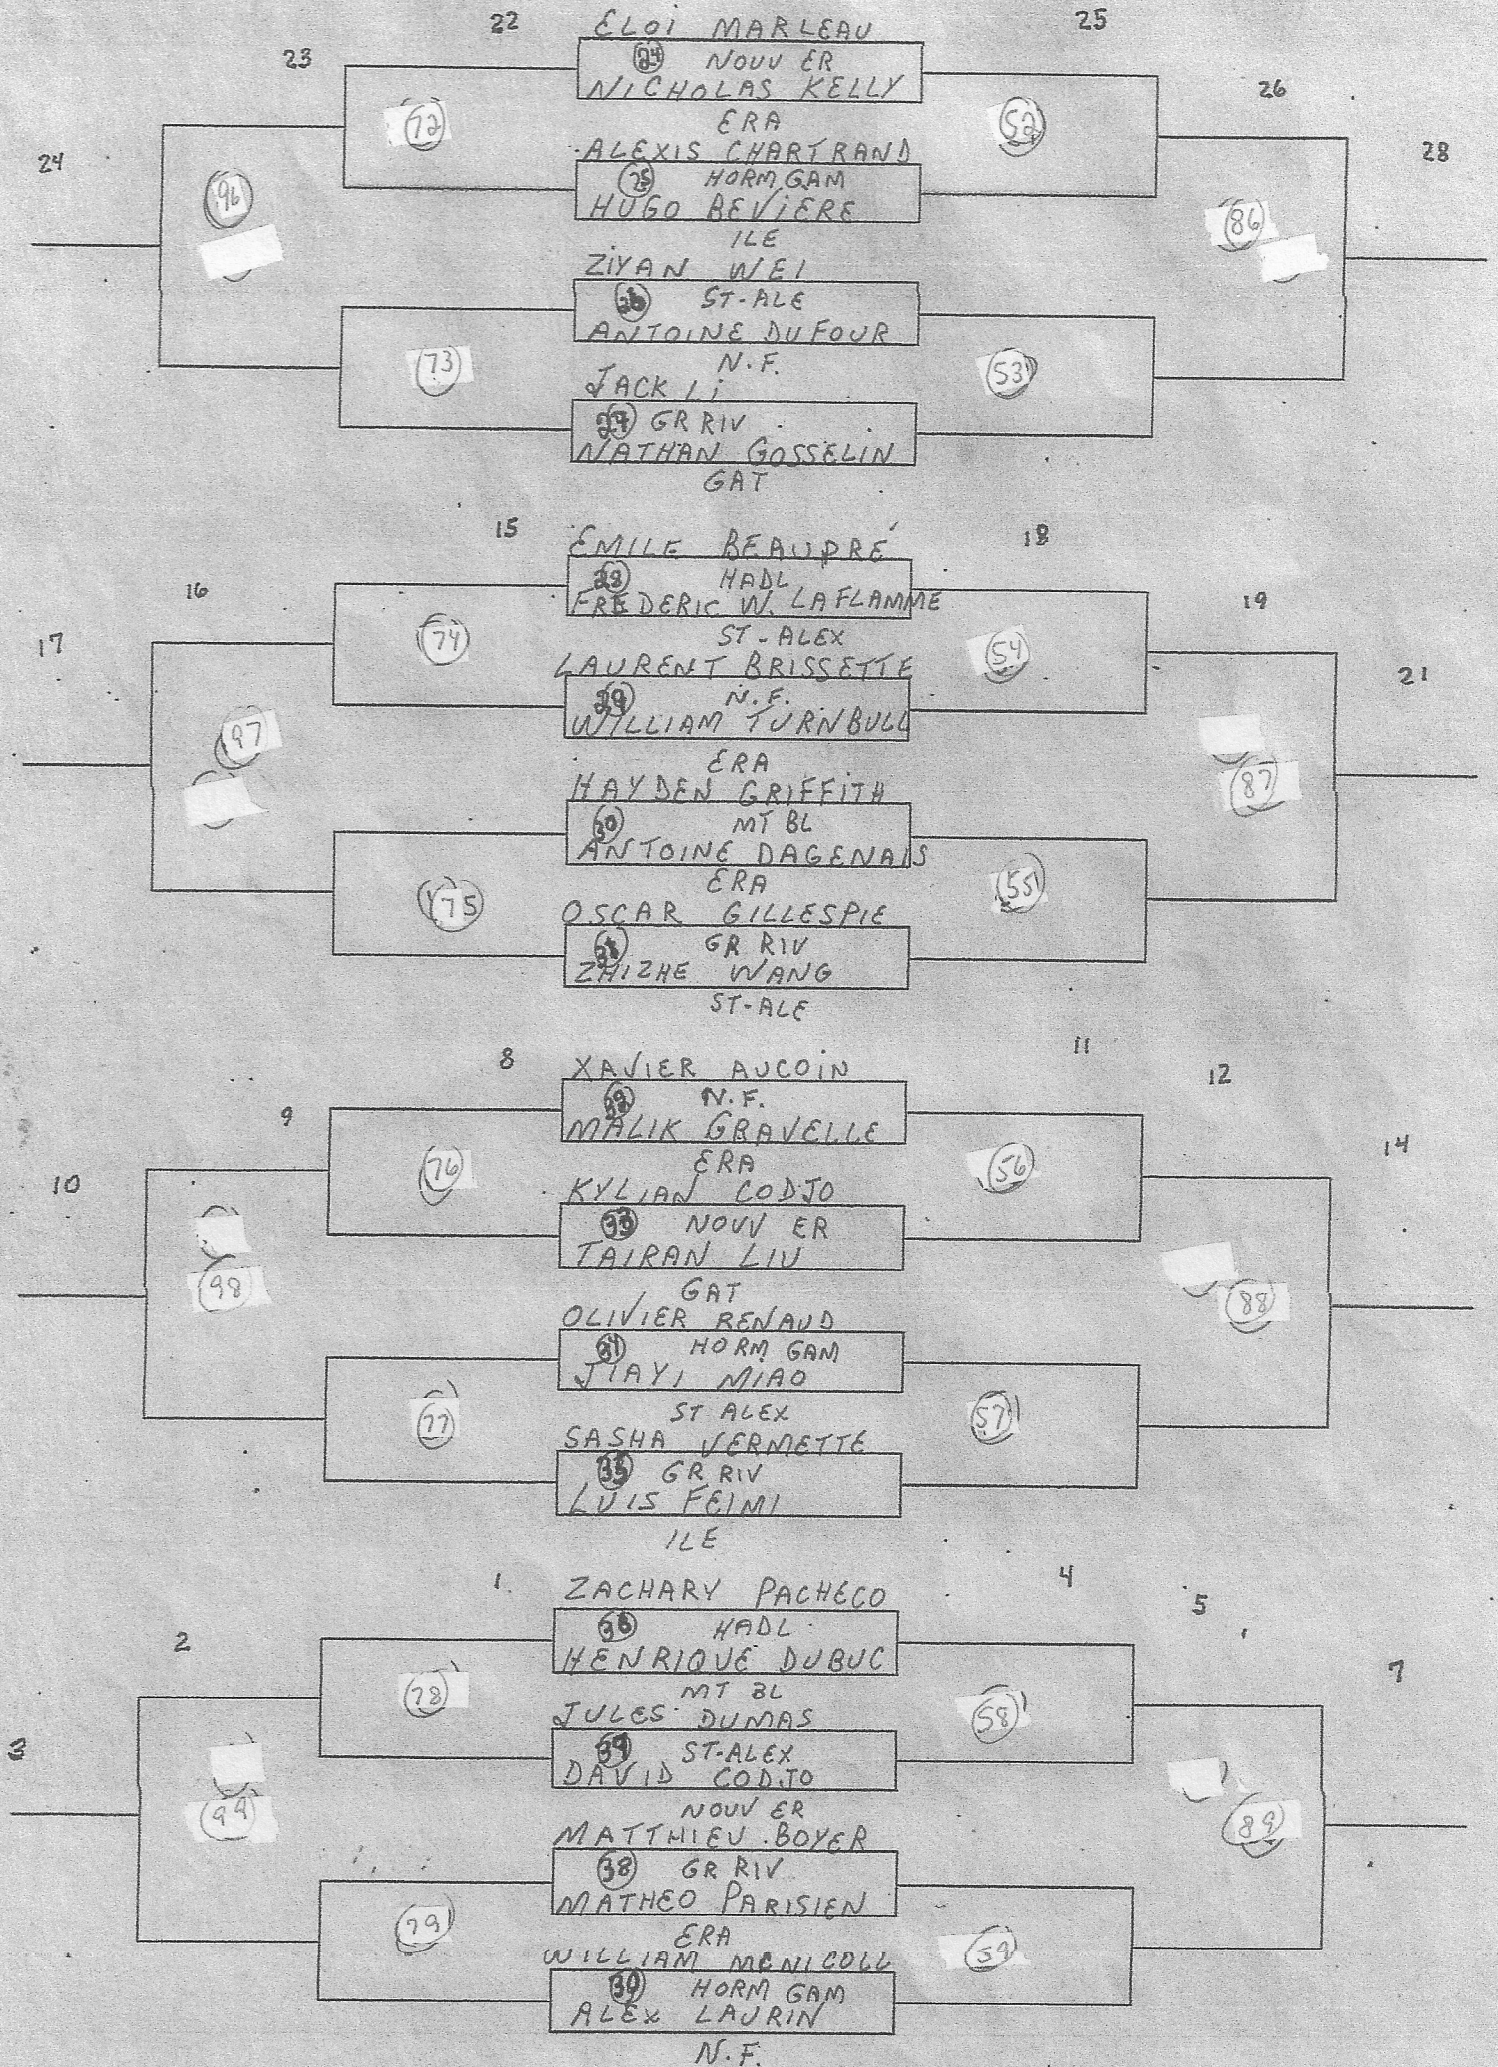

SANS PROL

CATÉGORIE: SIMPLE MASC BENE

ÉCOLE: ST-ALEX

HEURE: 9h

POINTAGE: 1 MATCH 21 pts
SANS PROL

CATÉGORIE: DOUBLÉ MASC BENS

ÉCOLE: ST-ALEX

HEURE: 12 h 45 - 15 h 00

POINTAGE: 1 MATCH 21 PTS

SANS PROL

CATÉGORIE: DOUBLE MASC BENT

ÉCOLE: ST-ALEX 6

HEURE: 12h45 - 15h

POINTAGE: 1 MATCH 21 PTS

SANS PROL