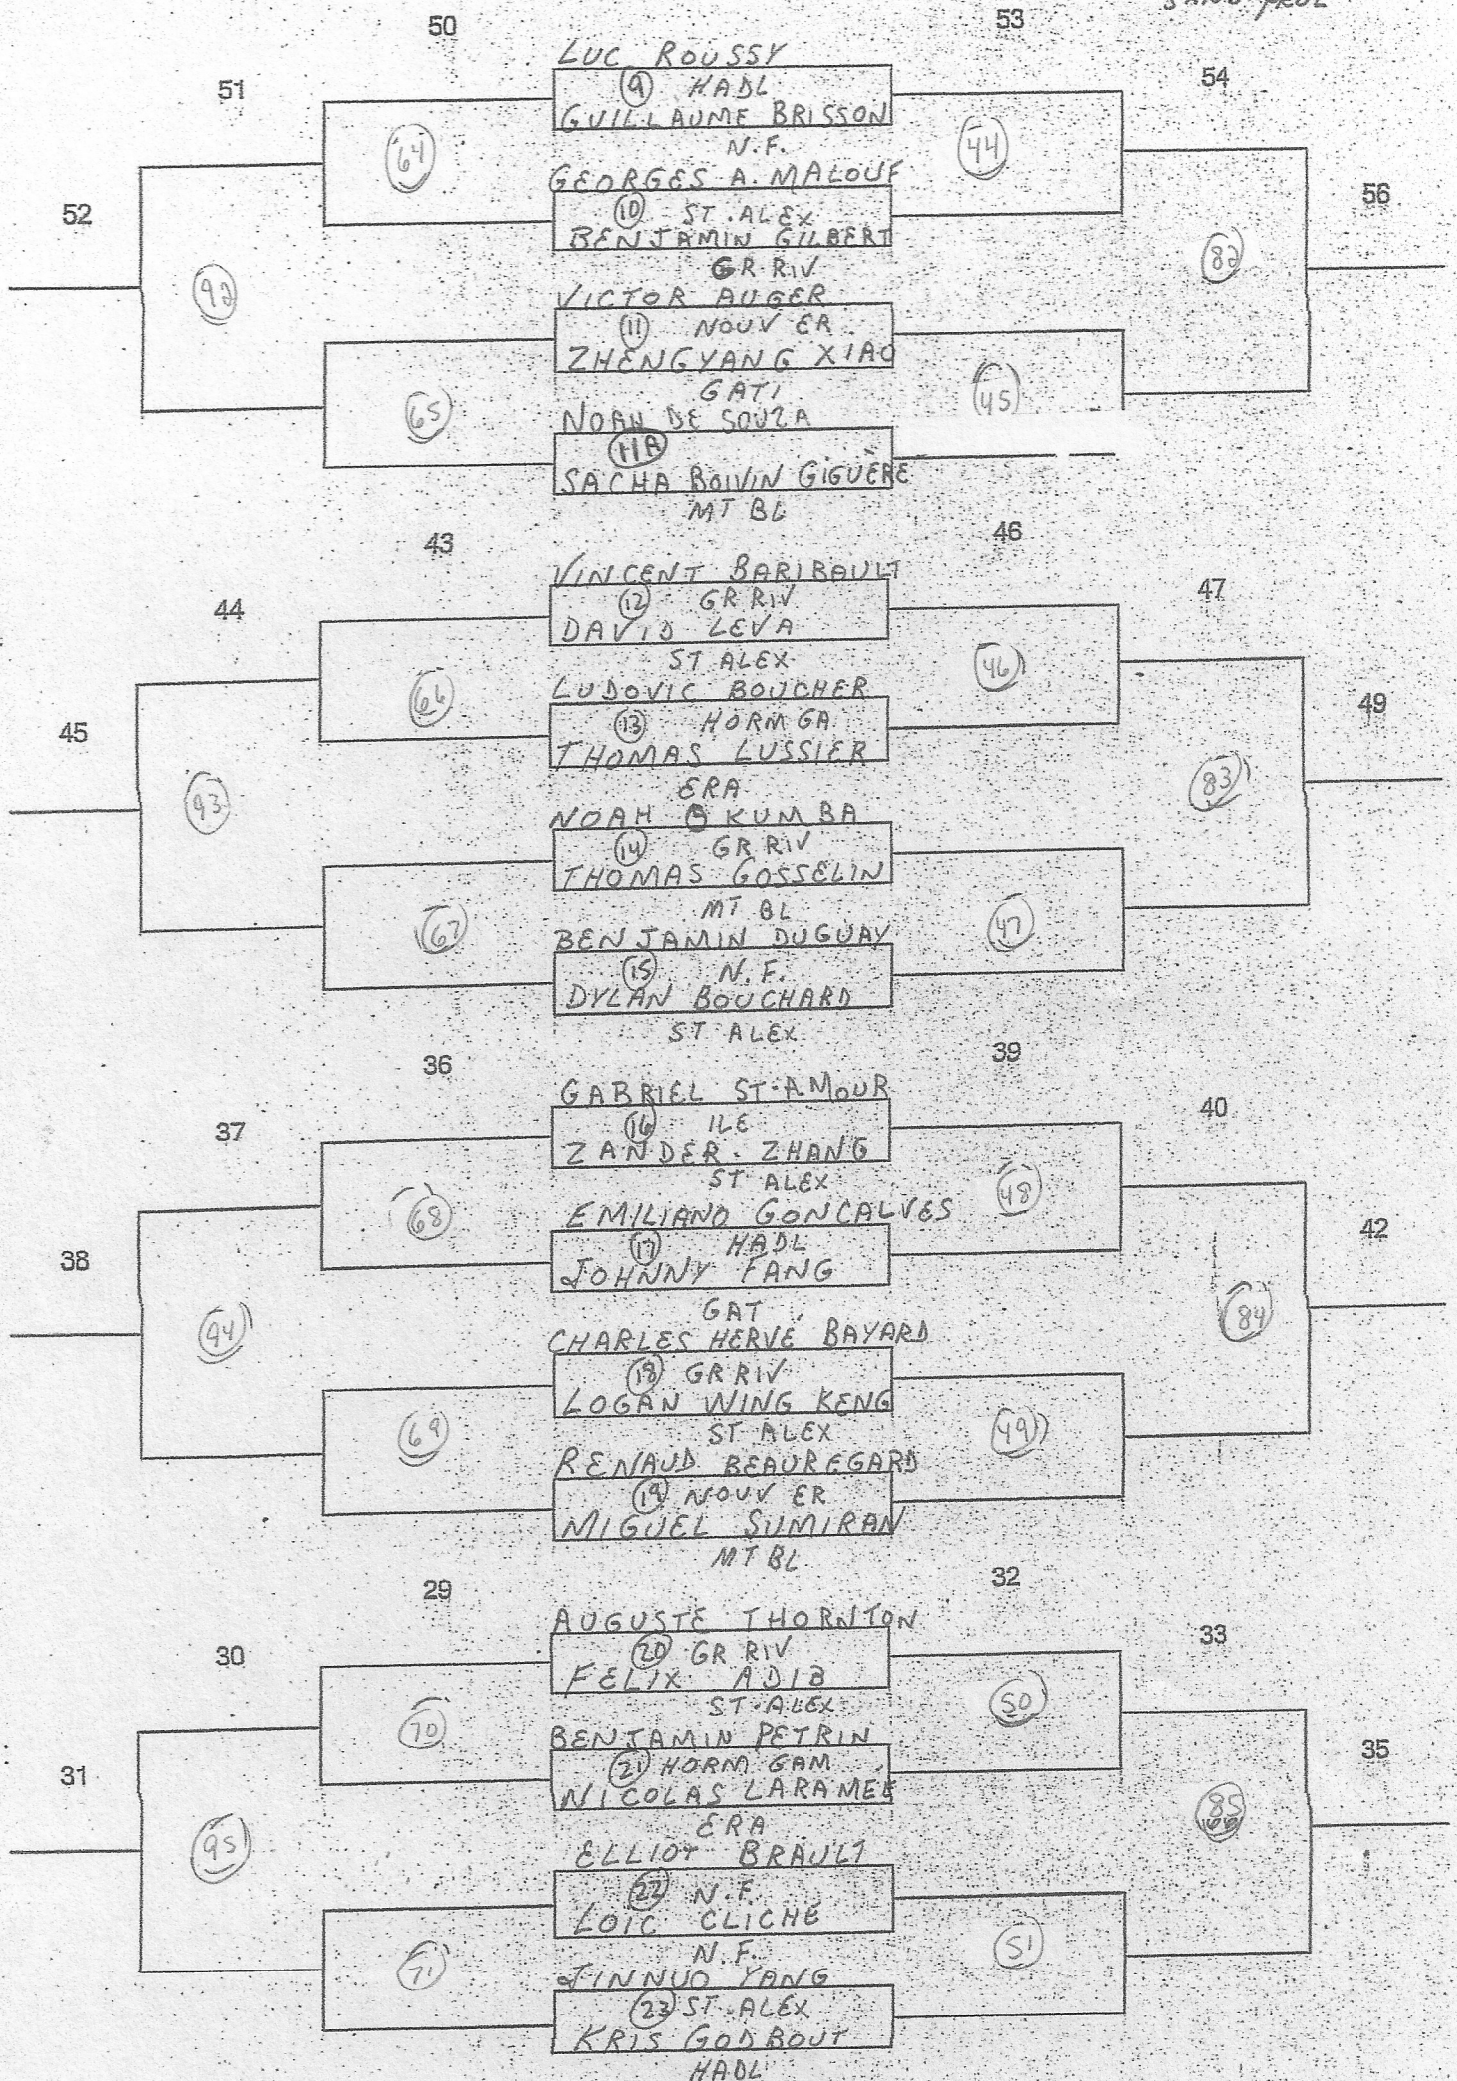

CATÉGORIE: SIMPLE MASC BENJ

ÉCOLE: ST-ALEX

HEURE: 9h

POINTAGE: 1 MATCH 21 PTS
SANS PROL

CATÉGORIE: SIMPLE MASC BENT

ÉCOLE: ST-ALEX

HEURE: 9h

POINTAGE: 1 MATCH 21 PTS

SANS PROL

CATÉGORIE: SIMPLE MASC BENE

ÉCOLE: ST-ALEX

HEURE: 9h

POINTAGE: 1 MATCH 21 pts
SANS PROL

CATÉGORIE: DOUBLÉ MASC BENS

ÉCOLE: ST-ALEX

HEURE: 12 h 45 - 15 h 00

POINTAGE: 1 MATCH 21 PTS

SANS PROL

CATÉGORIE: DOUBLE MASC BENT

ÉCOLE: ST-ALEX 6

HEURE: 12h45 - 15h

POINTAGE: 1 MATCH 21 PTS

SANS PROL