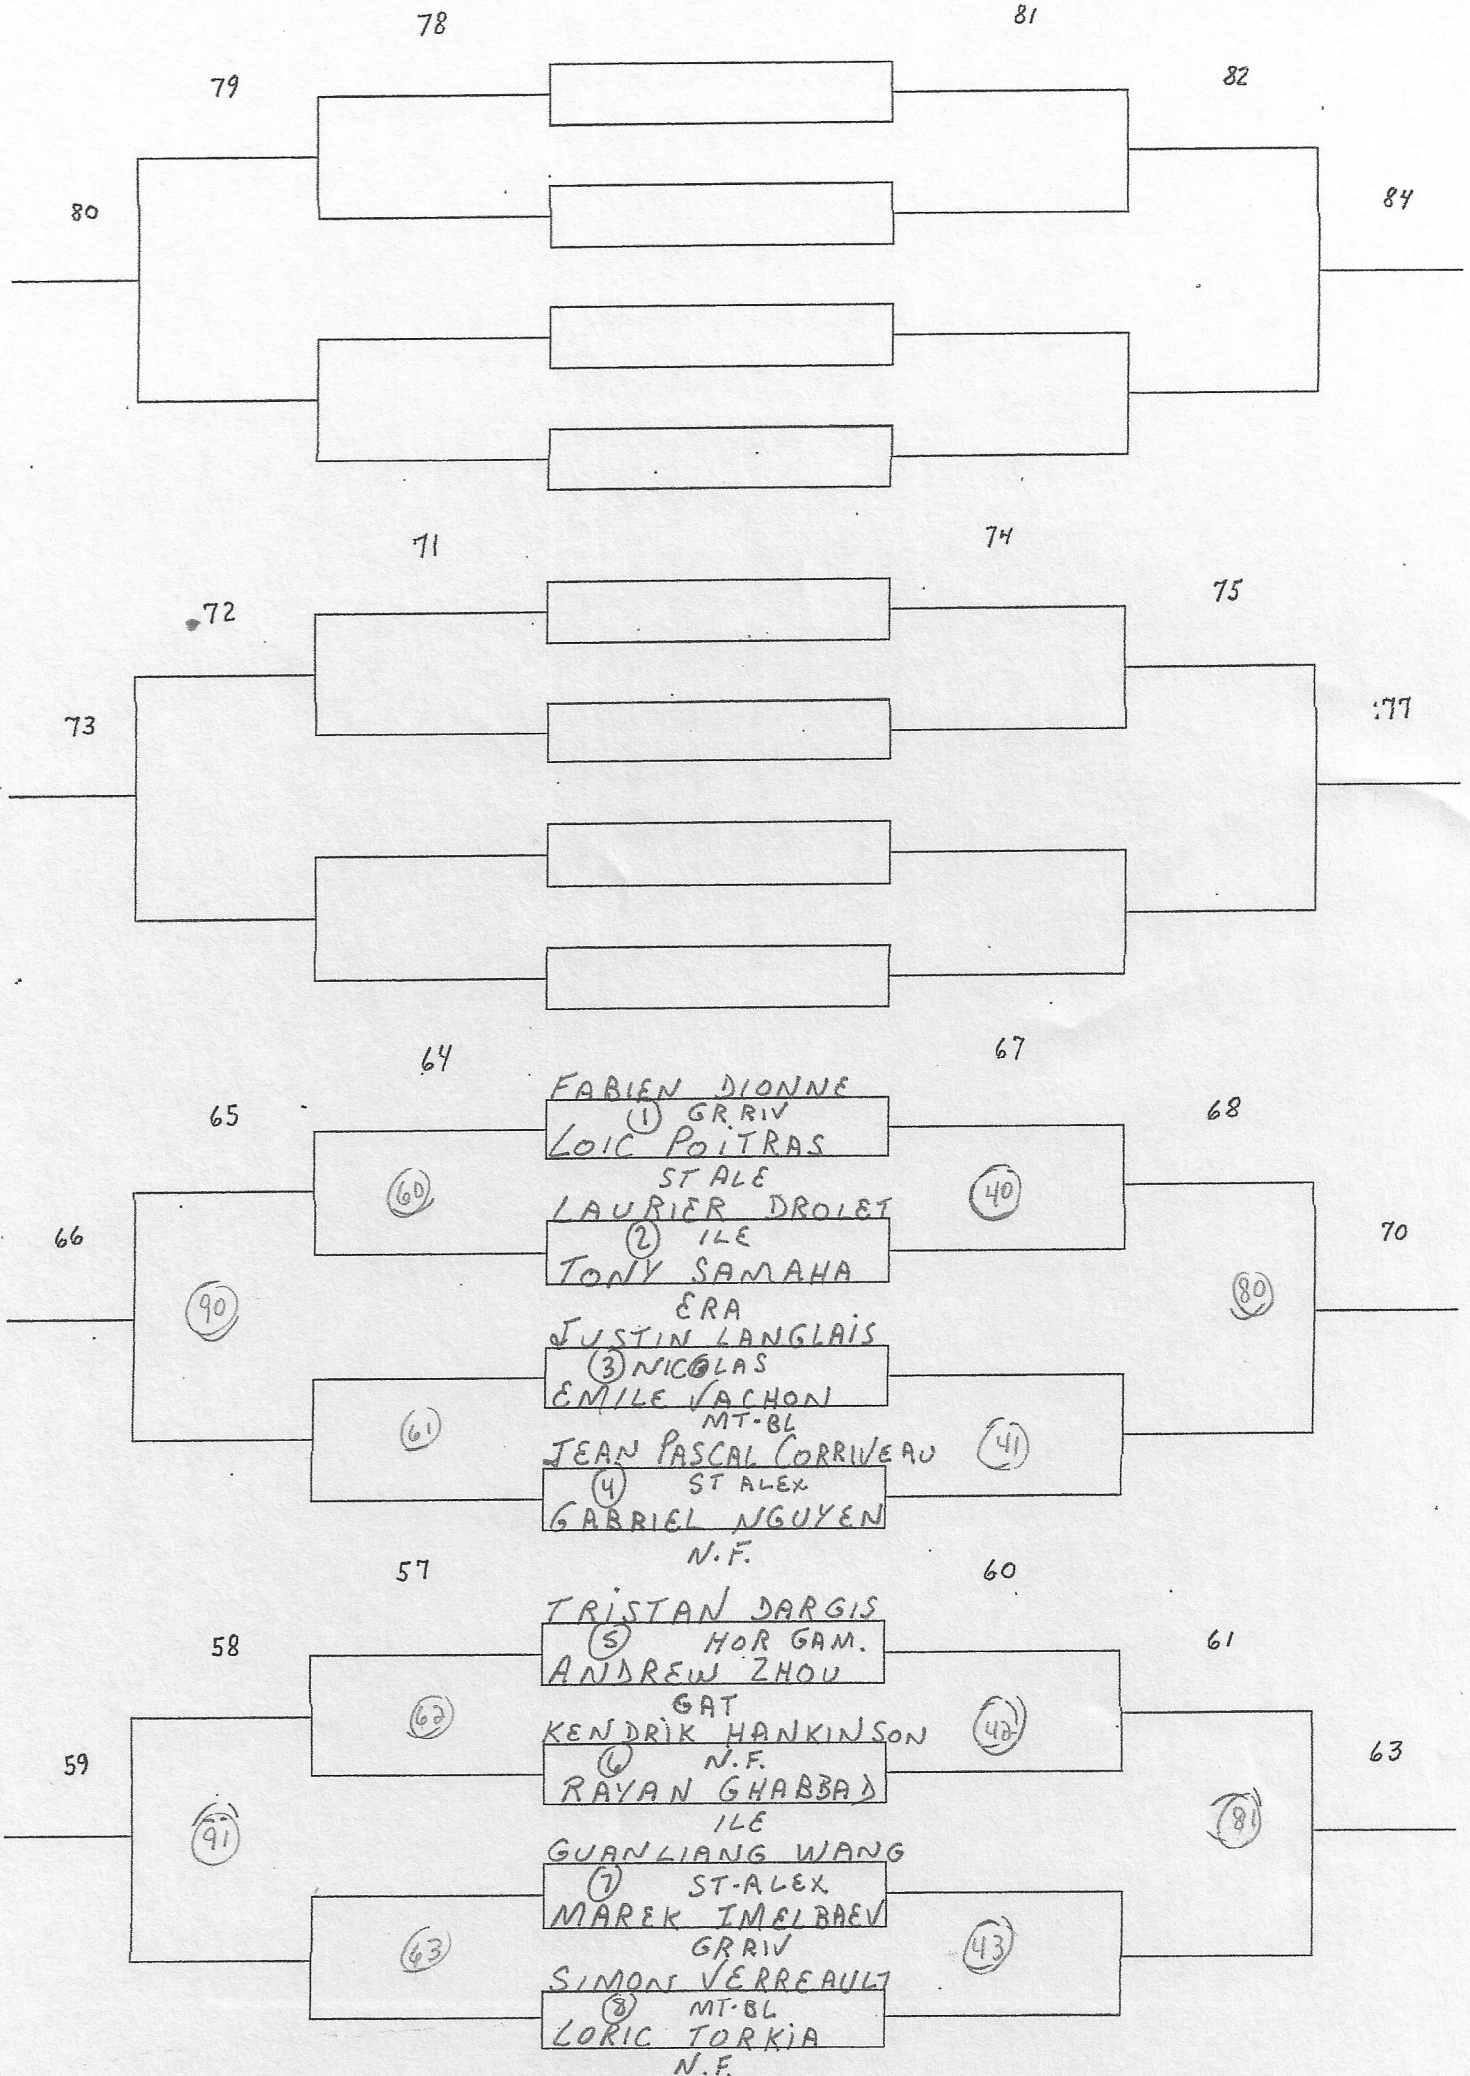

CATÉGORIE: SIMPLE MASC BENJ

ÉCOLE: ST-ALEX

HEURE: 9h

POINTAGE: 1 MATCH 21 PTS
SANS PROL

CATÉGORIE: SIMPLE MASC BENT

ÉCOLE: ST-ALEX

HEURE: 9h

POINTAGE: 1 MATCH 21 PTS

SANS PROL

CATÉGORIE: SIMPLE MASC BENE

ÉCOLE: ST-ALEX

HEURE: 9h

POINTAGE: 1 MATCH 21 pts
SANS PROL

CATÉGORIE: DOUBLÉ MASC BENS

ÉCOLE: ST-ALEX

HEURE: 12 h 45 - 15 h 00

POINTAGE: 1 MATCH 21 PTS

SANS PROL

CATÉGORIE: DOUBLE MASC BENT

ÉCOLE: ST-ALEX 6

HEURE: 12h45 - 15h

POINTAGE: 1 MATCH 21 PTS

SANS PROL