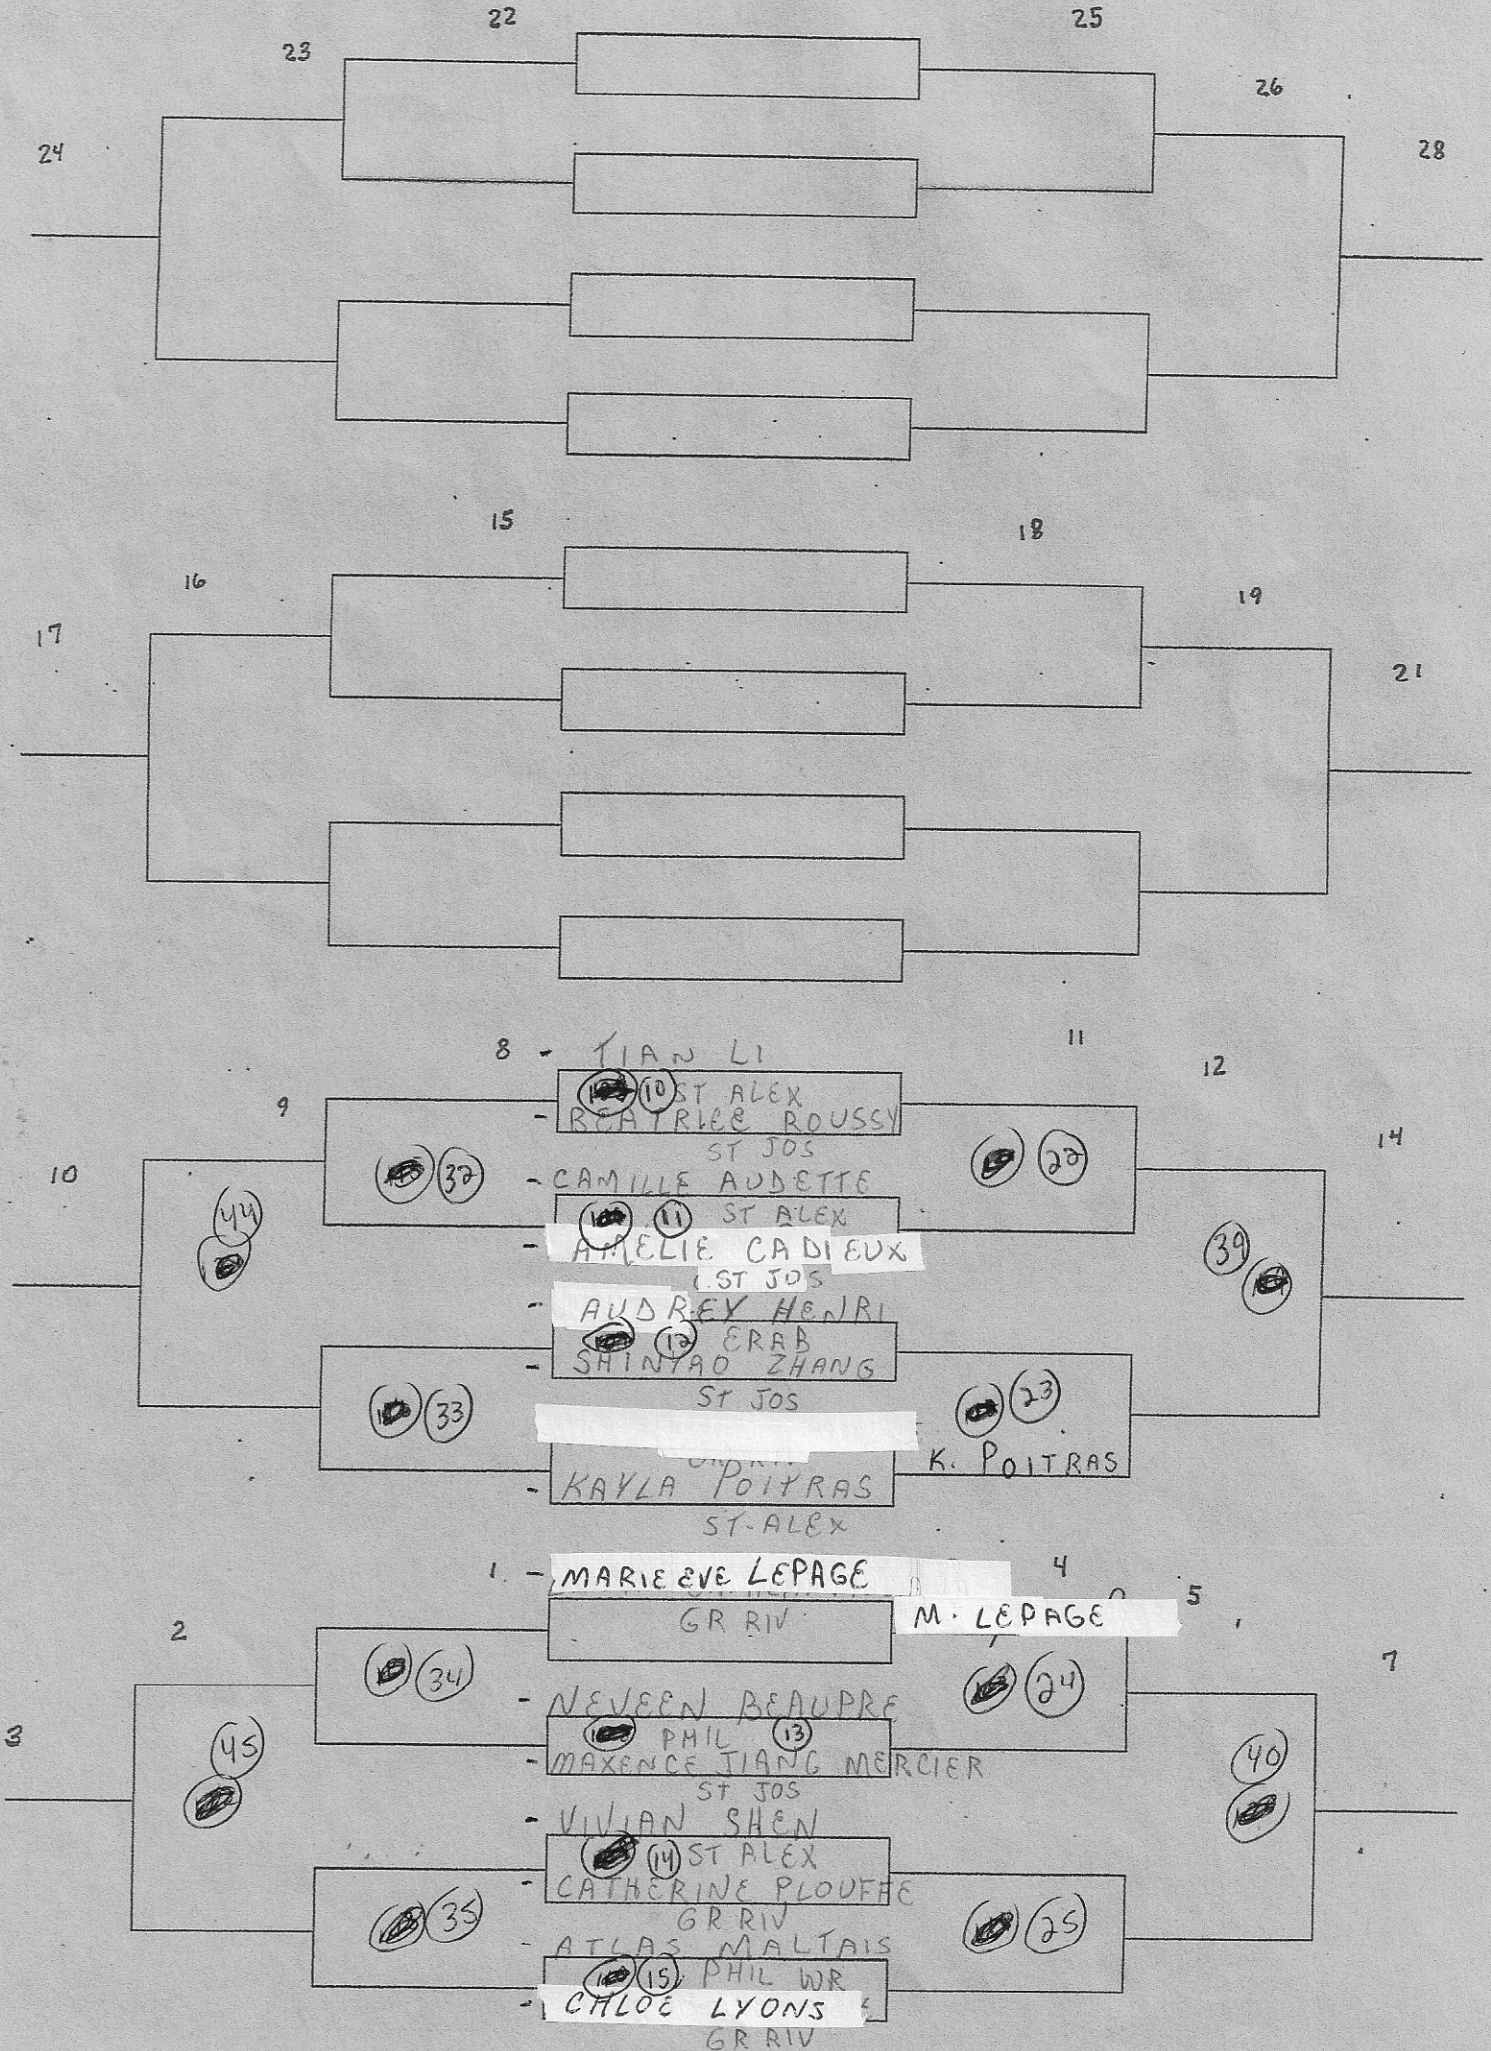

CATÉGORIE: SIMPLE MASC JUV

ÉCOLE: GR RIV

HEURE: 14h

POINTAGE: 21 pts
SANS PROL

CATÉGORIE: *SIMPLE FEM JUV.*

ÉCOLE: **GR RIV**

HEURE: **14 h 30**

POINTAGE: *21 pts*
SANS PROL

CATÉGORIE: DOUBLE MASC JUV.

ÉCOLE: 15 h30

HEURE: GR RIV

POINTAGE: 21 pts

SANS PROL

Leo Drolet M.B.

CATÉGORIE: *DOUBLE FEM JUV*

ÉCOLE: *GR RIV*