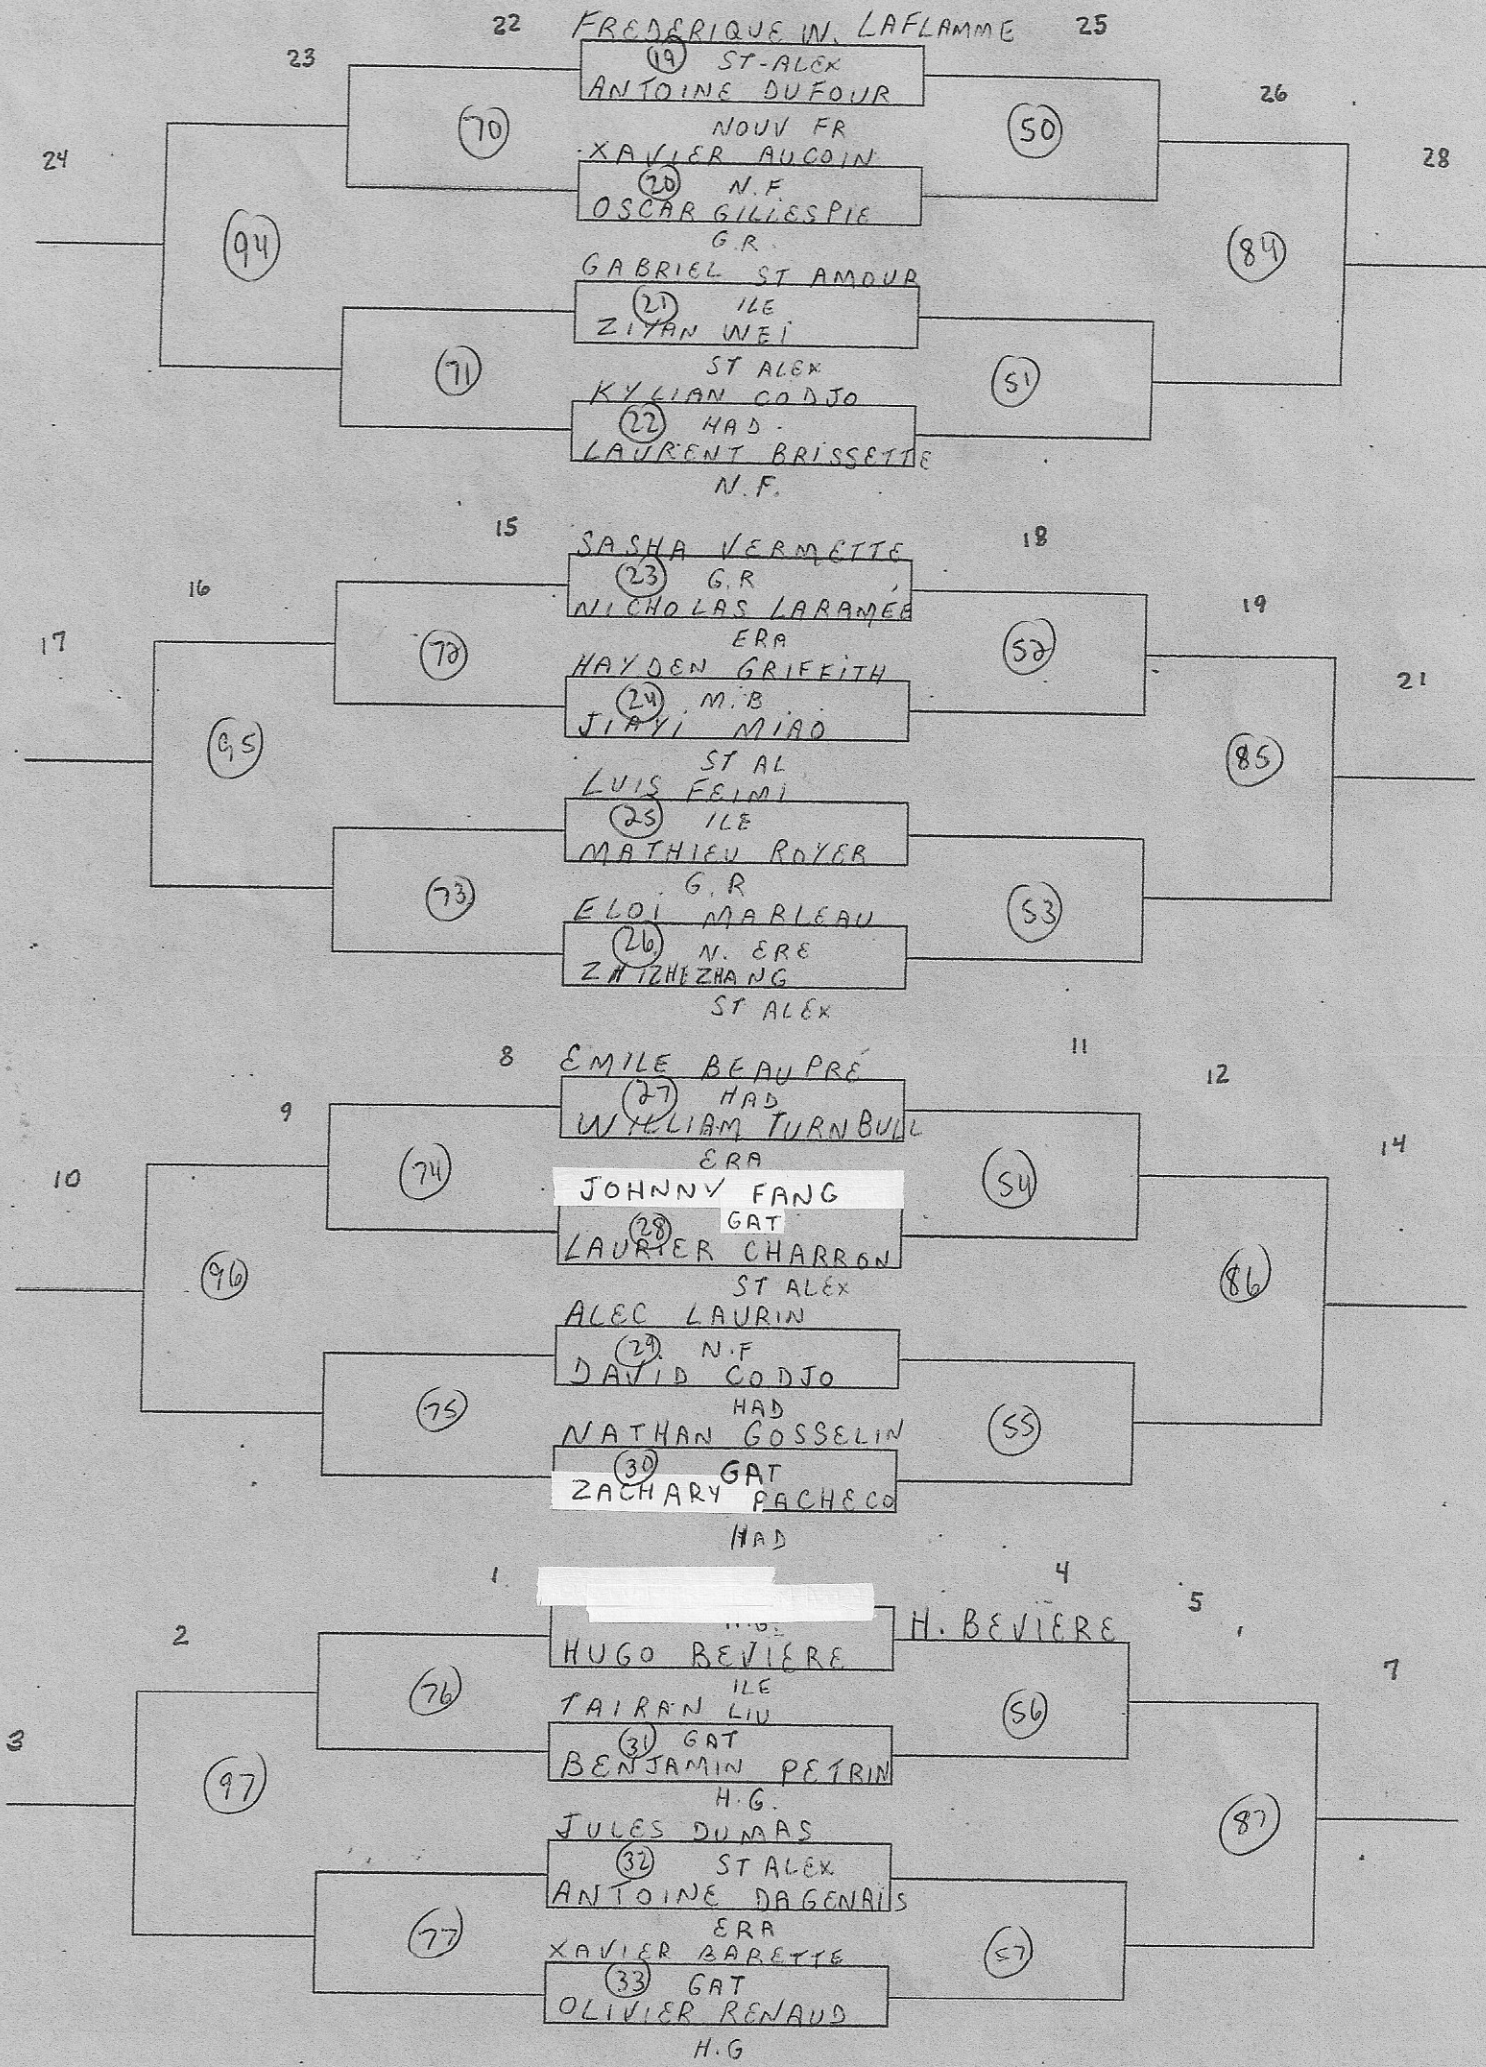

POINTAGE: 21 pts SANS PROL

CATÉGORIE: SIMPLE MASC BENJ

ÉCOLE: GR RIV

HEURE: 8h30

POINTAGE: 21 pts SANS PROL

CATÉGORIE: DOUBLE MASC BENJ

ÉCOLE: GR. RIV

HEURE: 10h15