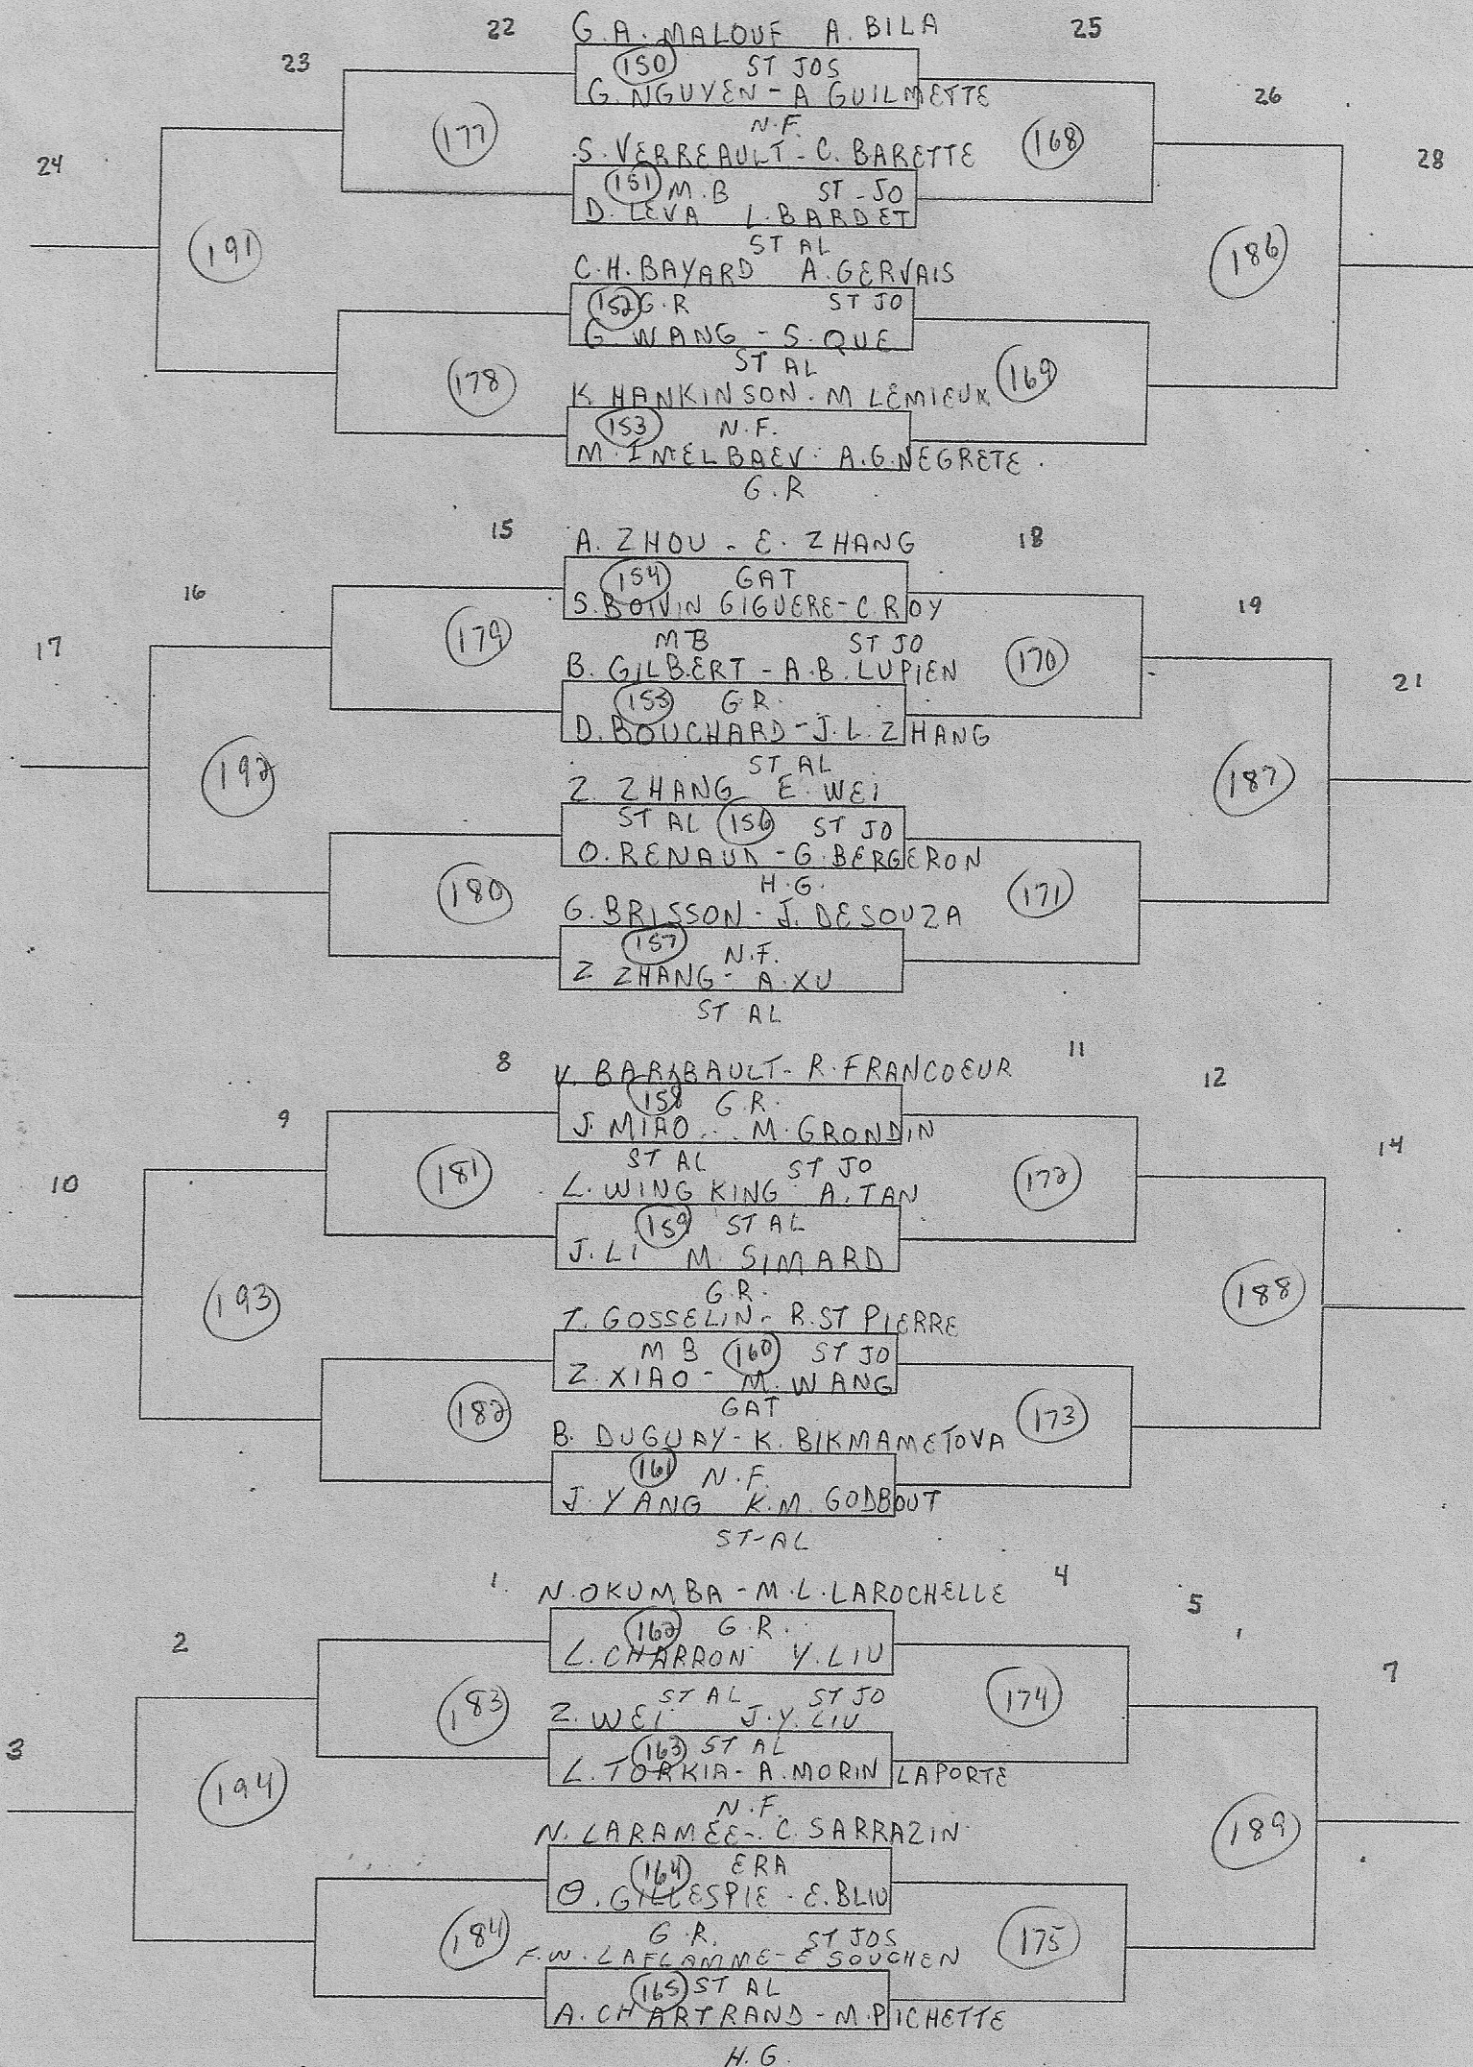

CATÉGORIE: DOUBLE MIXTE BENT
ÉCOLE: GR RIV
HEURE: 11h30
POINTAGE: 21 PTS SANS PROL