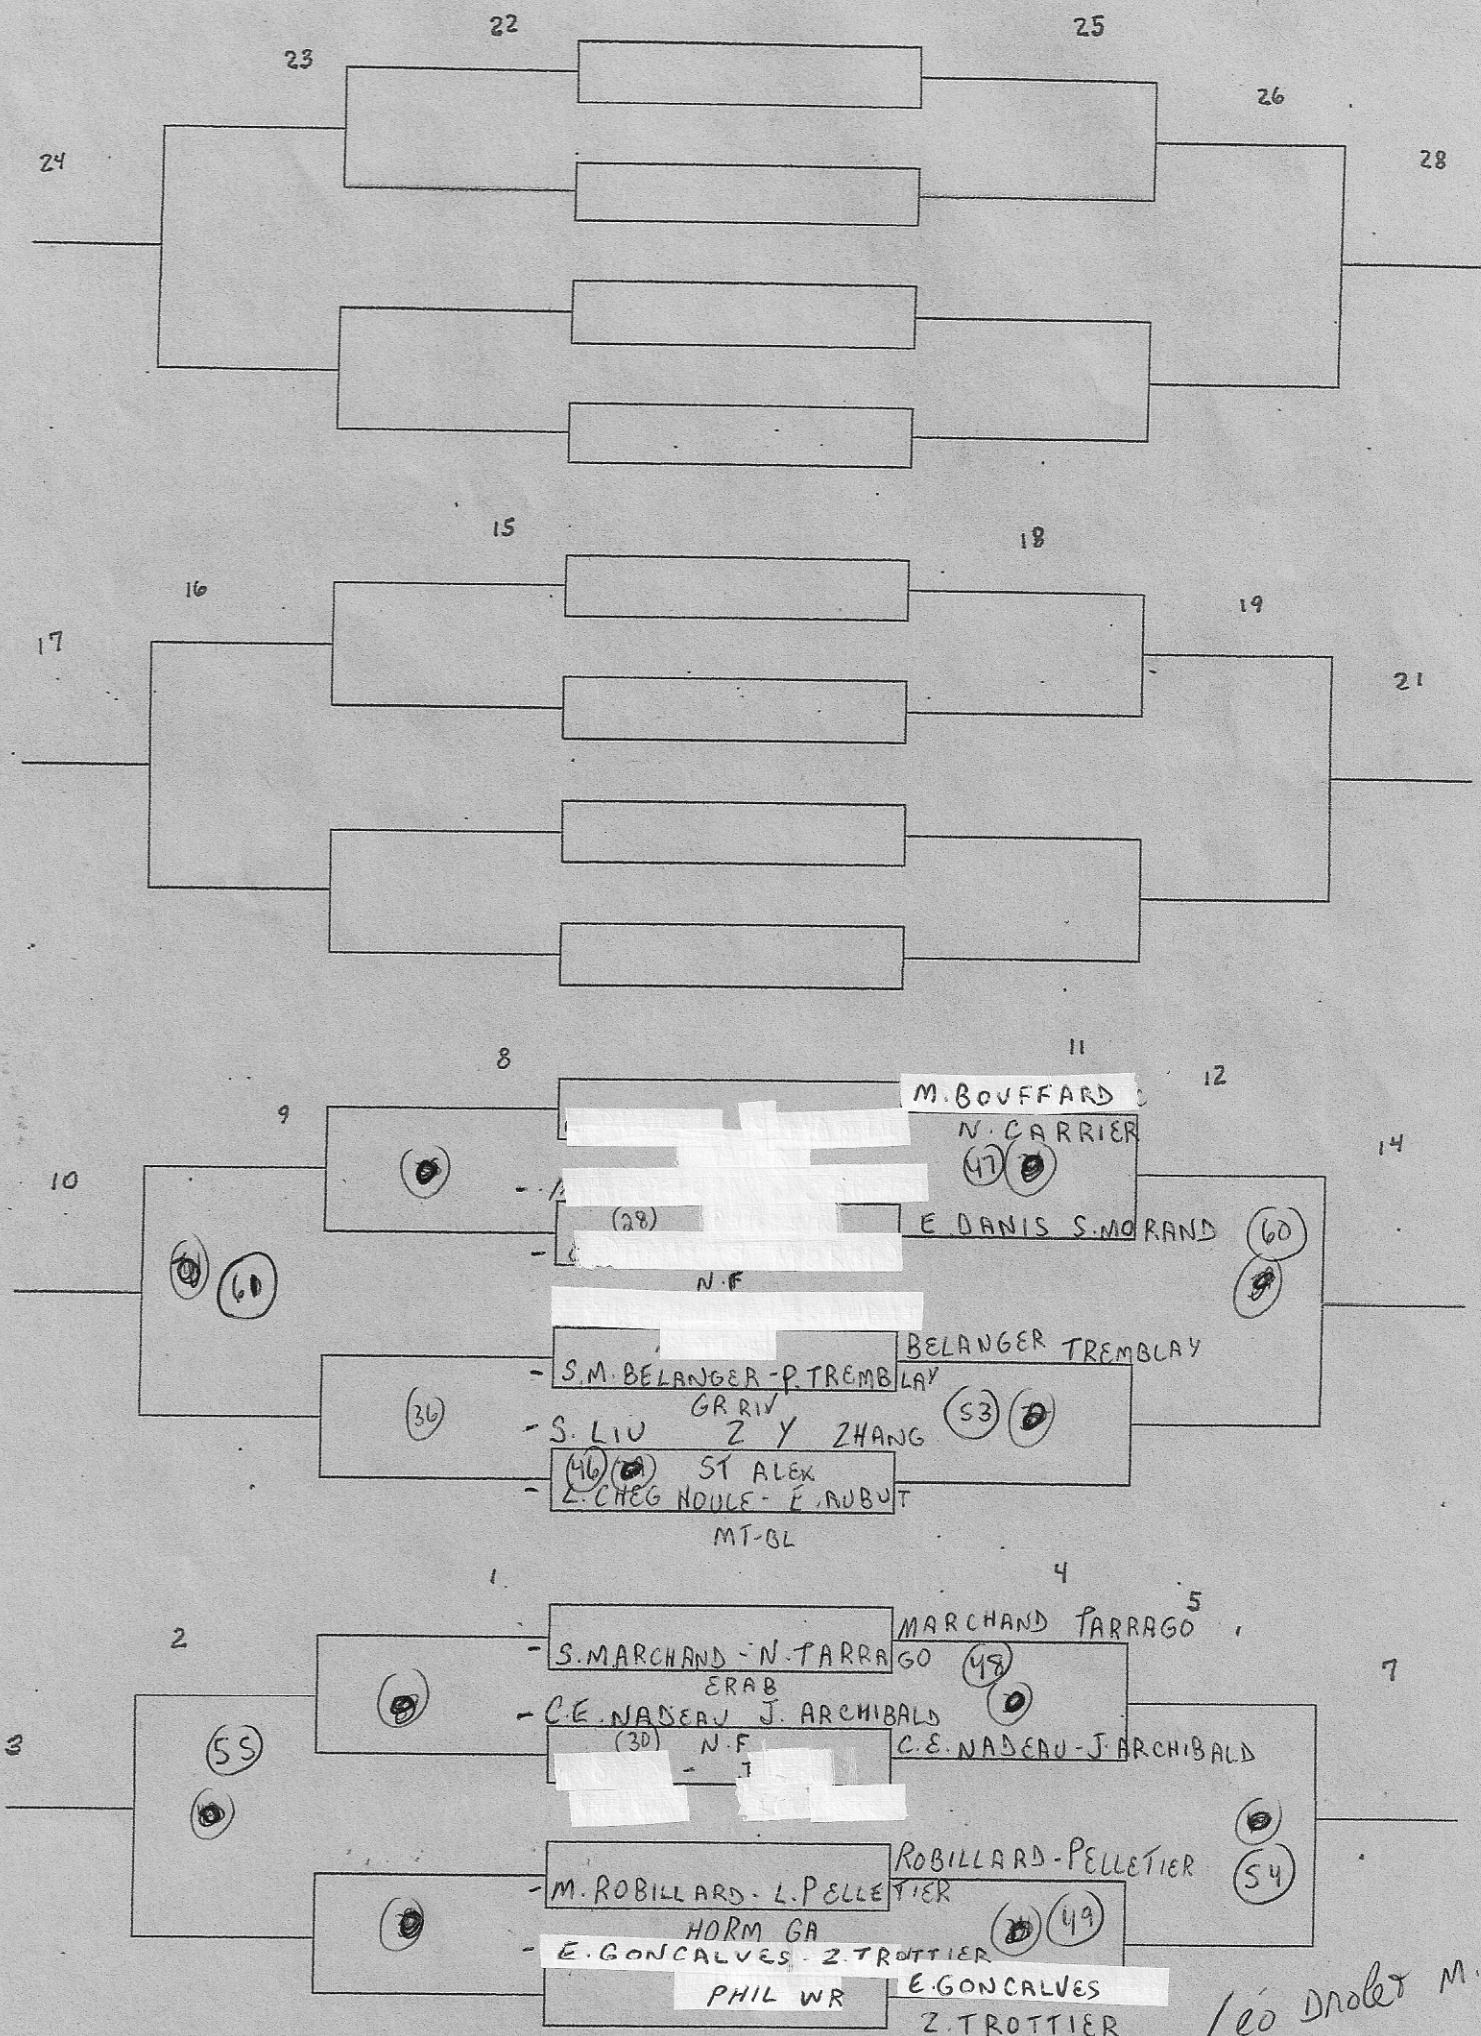

CATÉGORIE: DOUBLE MASC JUV.

ÉCOLE: 15 h30

HEURE: GR RIV

POINTAGE: 21 pts

SANS PROL