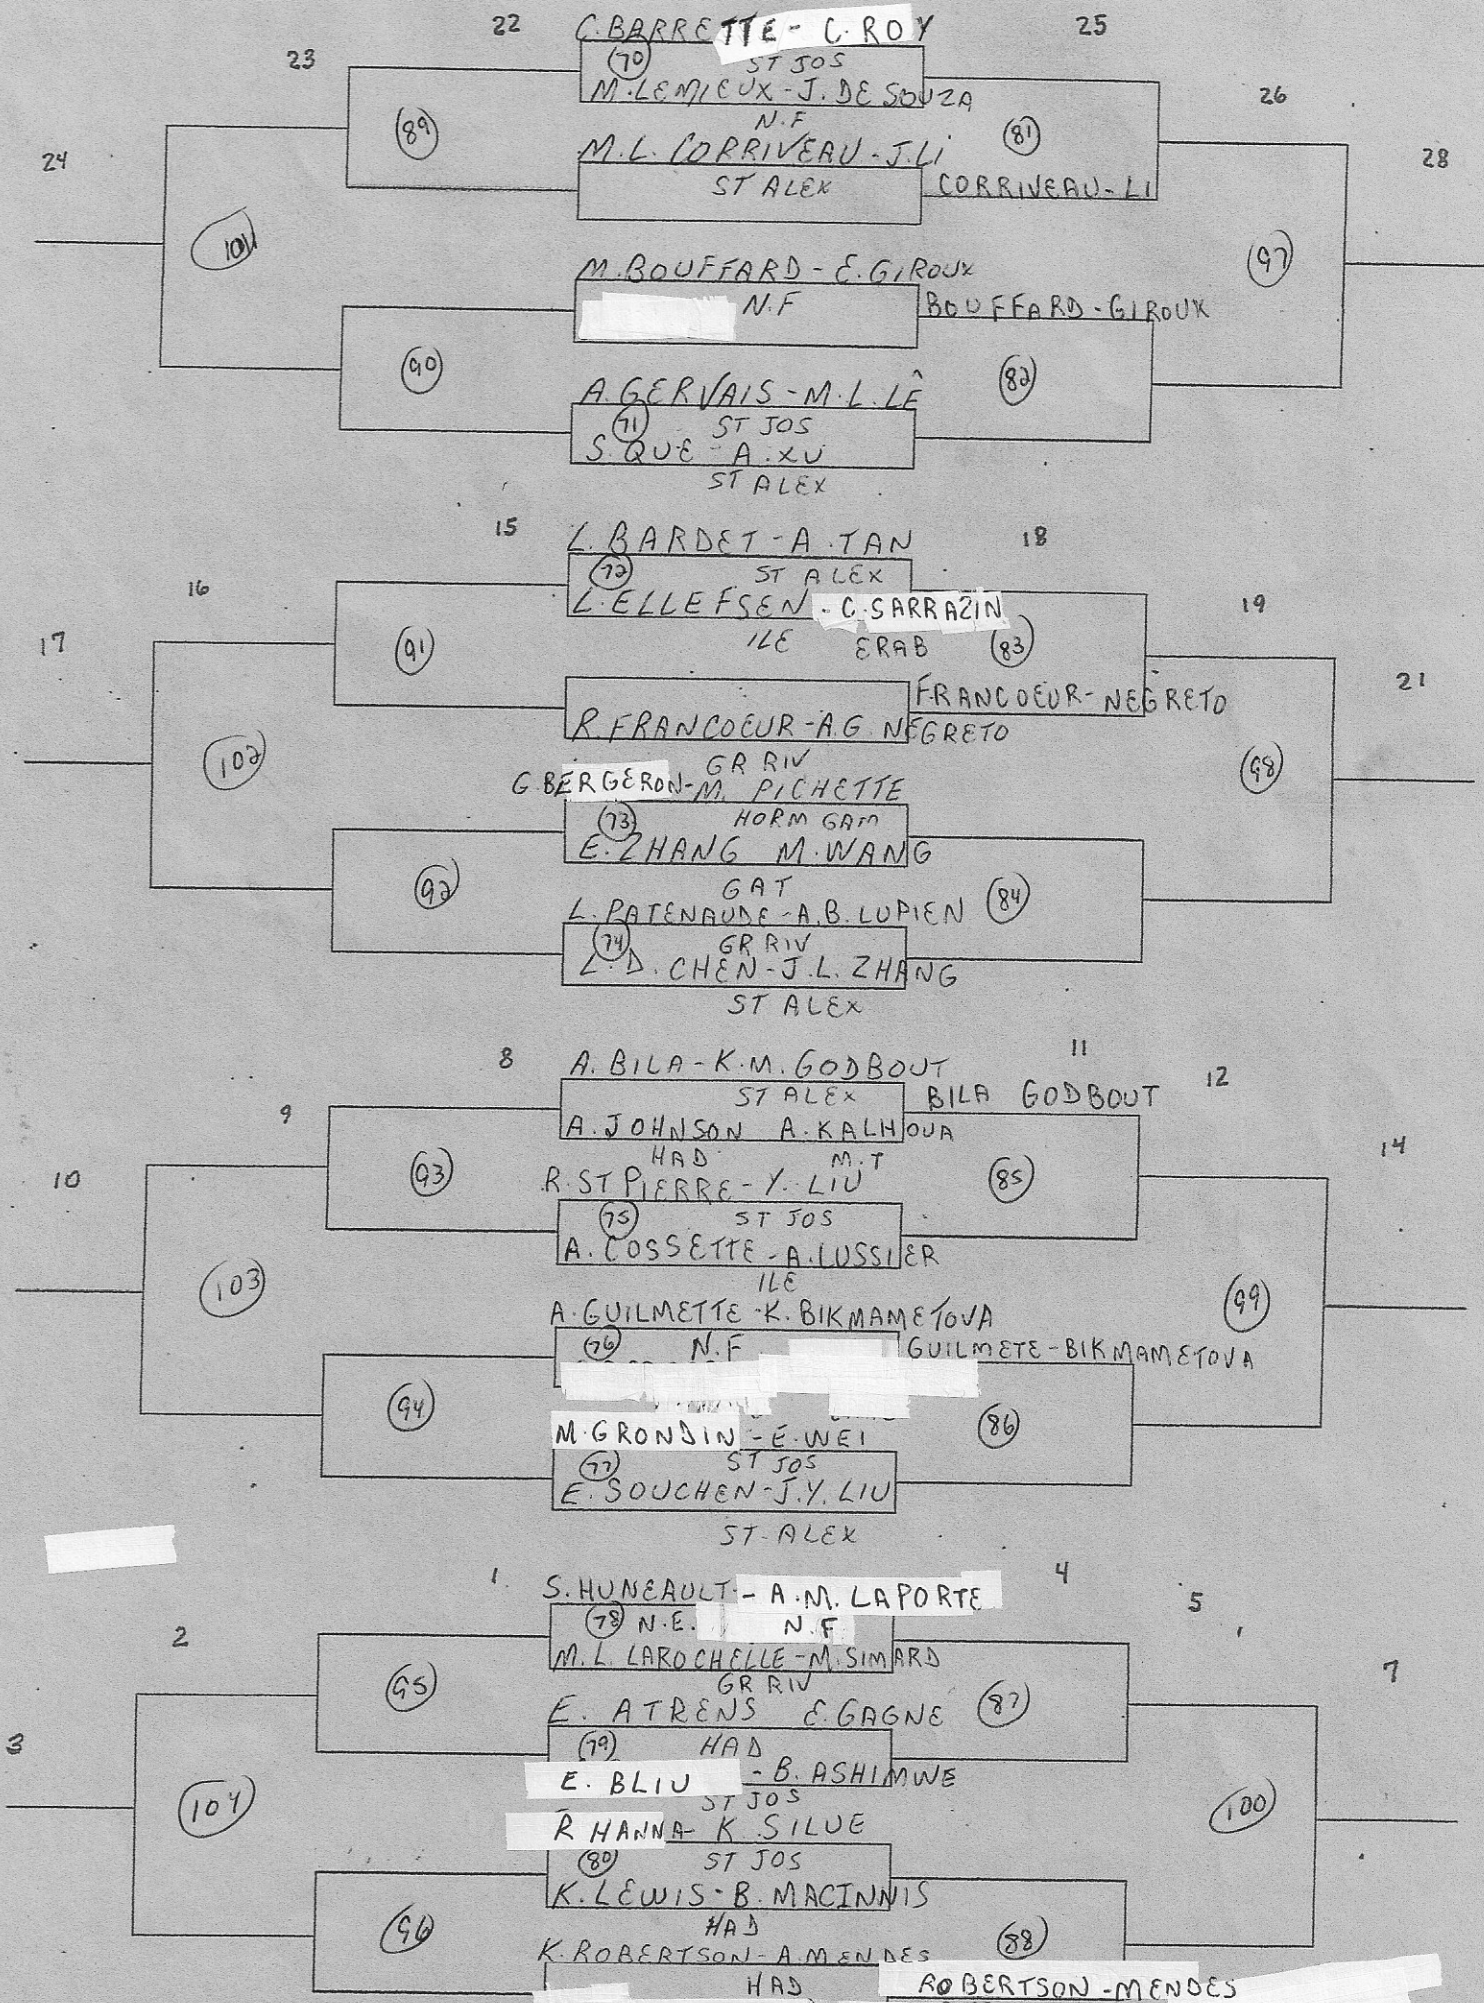

ÉCOLE: *GR RIV*

HEURE: *13 h 15*

POINTAGE: *21 pts*
SANS PROL

CATÉGORIE: DOUBLÉ FEM BEN

ÉCOLE: GR RIV

HEURE: 15 h

POINTAGE: 21 pts

SANS PROL