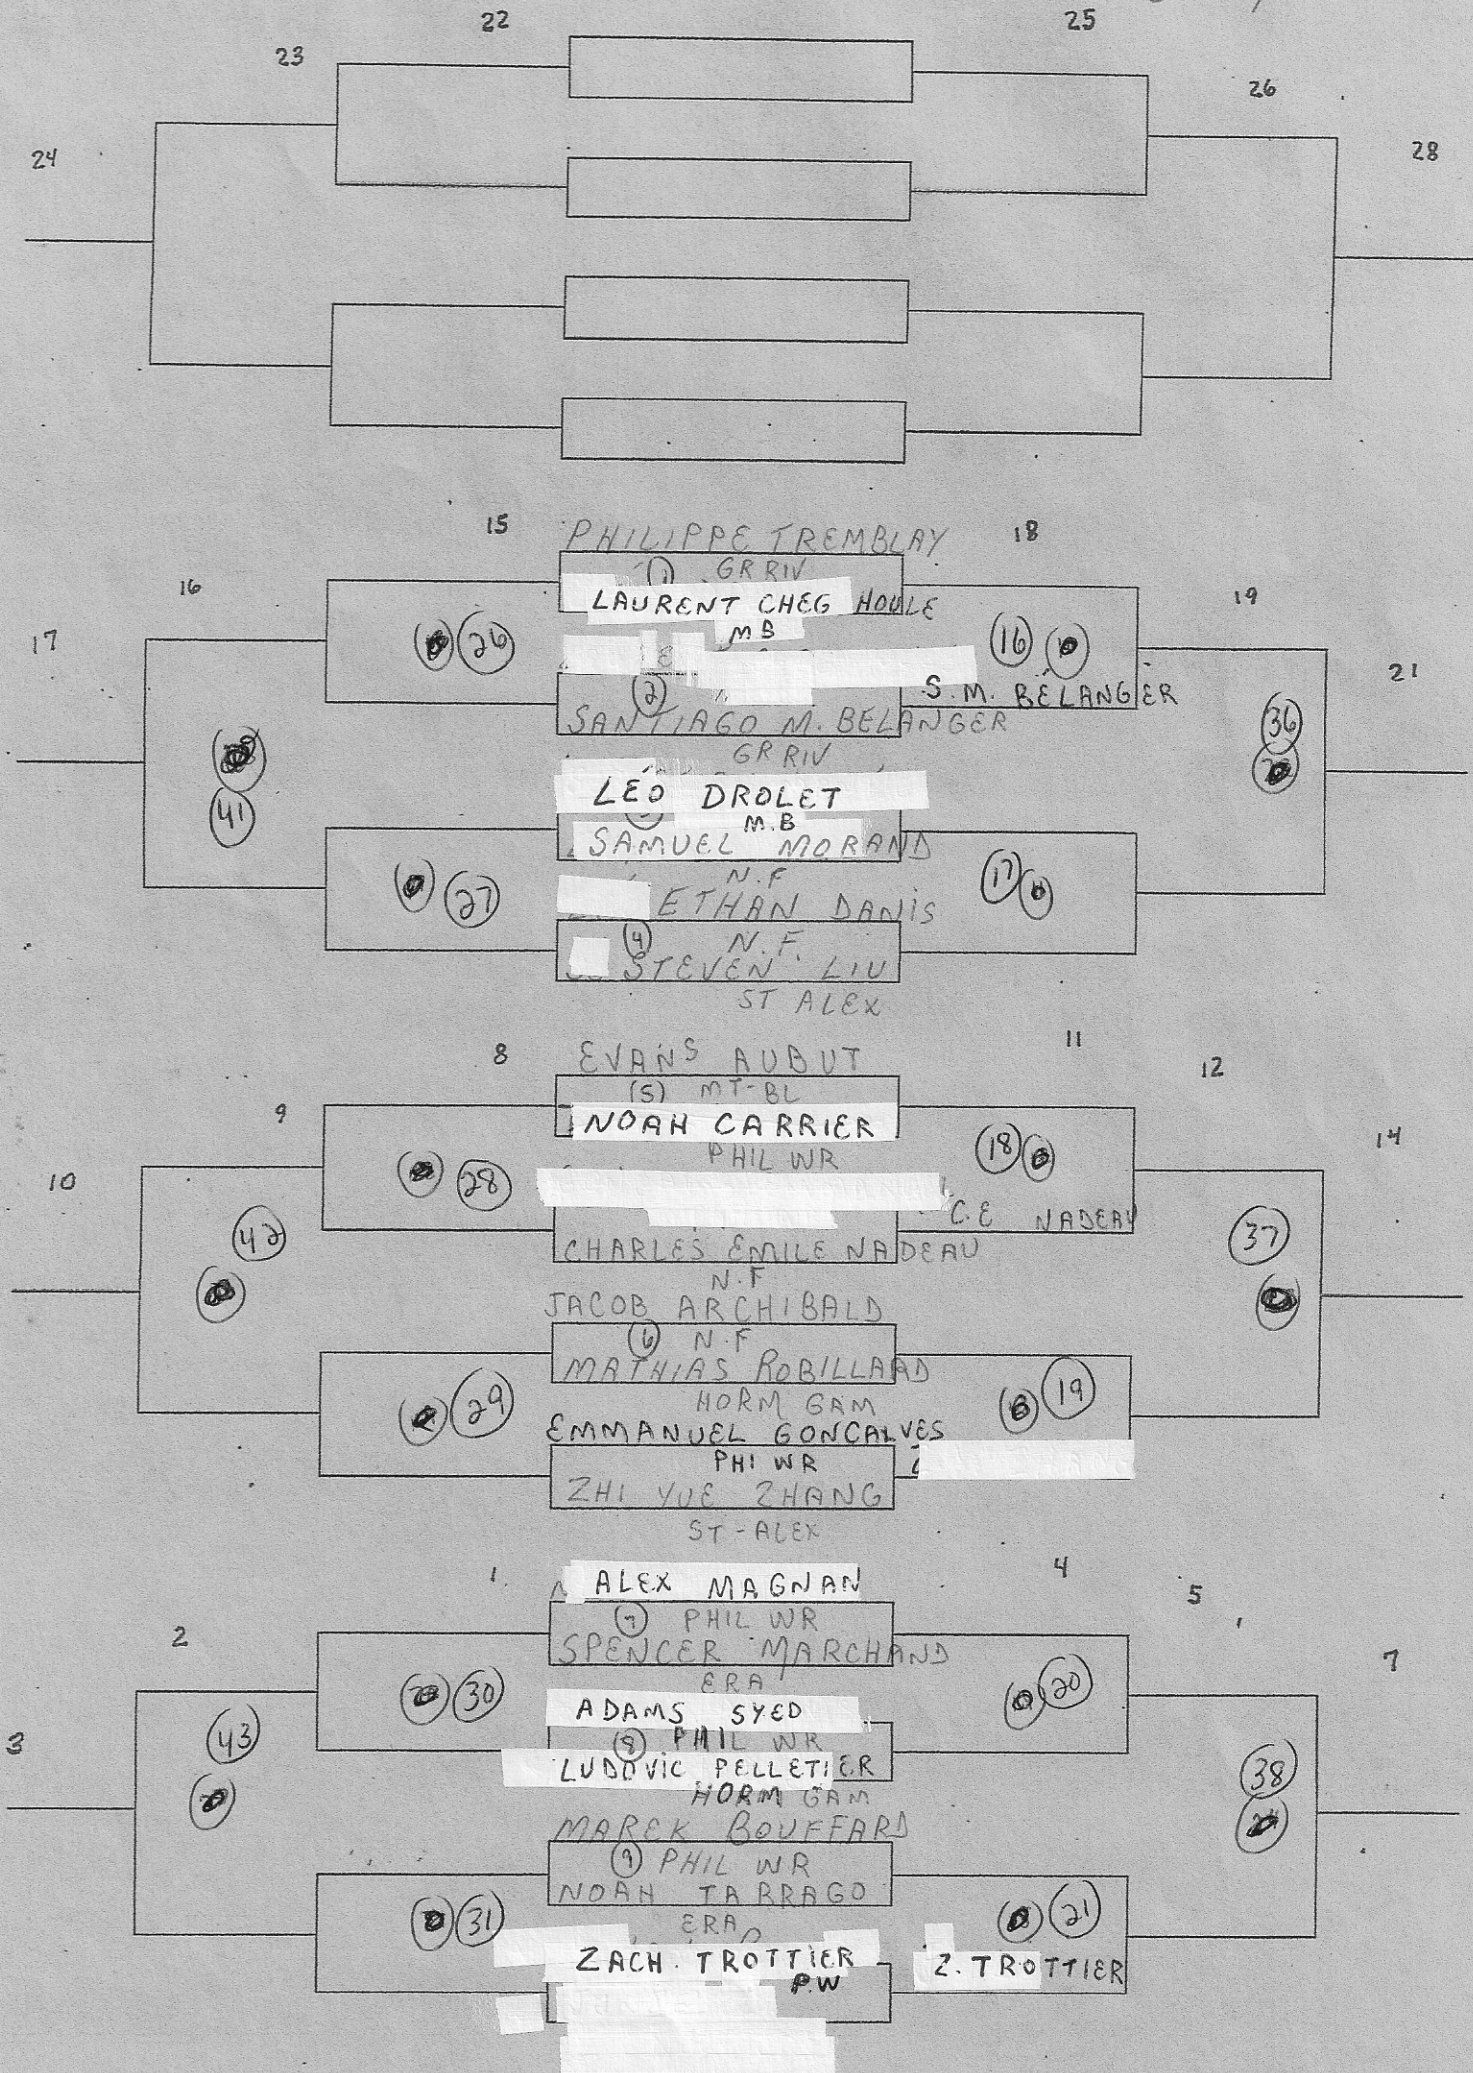

CATÉGORIE: SIMPLE MASC JUV

ÉCOLE: GR RIV

HEURE: 14h

POINTAGE: 21 pts
SANS PROL