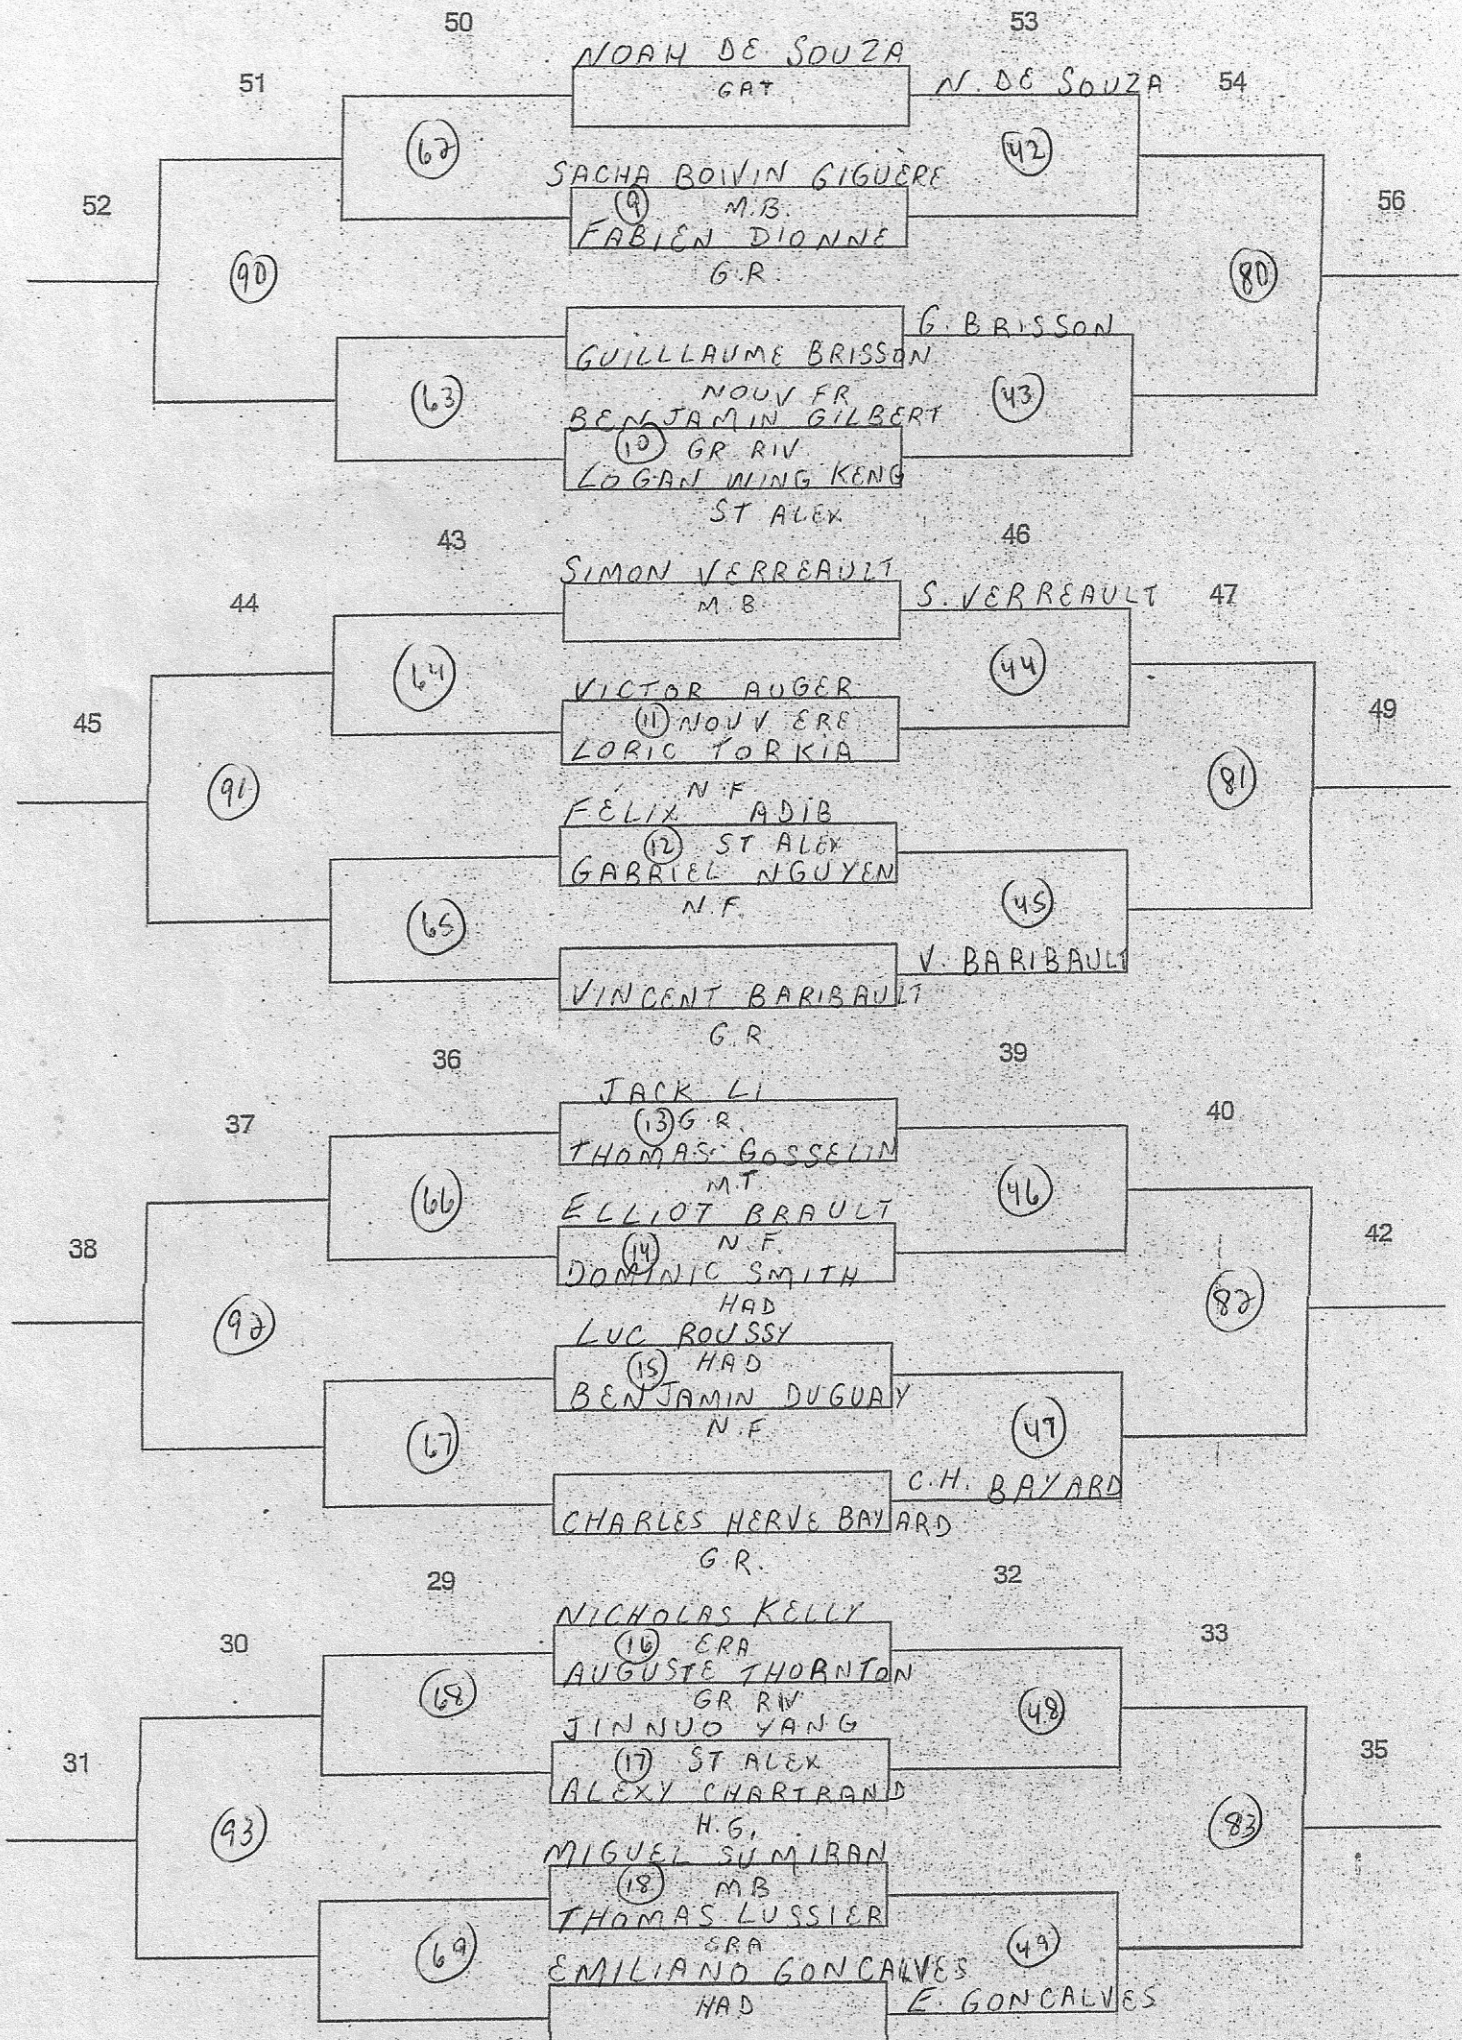

CATÉGORIE: SIMPLE MASC BENJ

ÉCOLE: GR RIV

HEURE: 8h30

POINTAGE: 21 pts SANS PROL