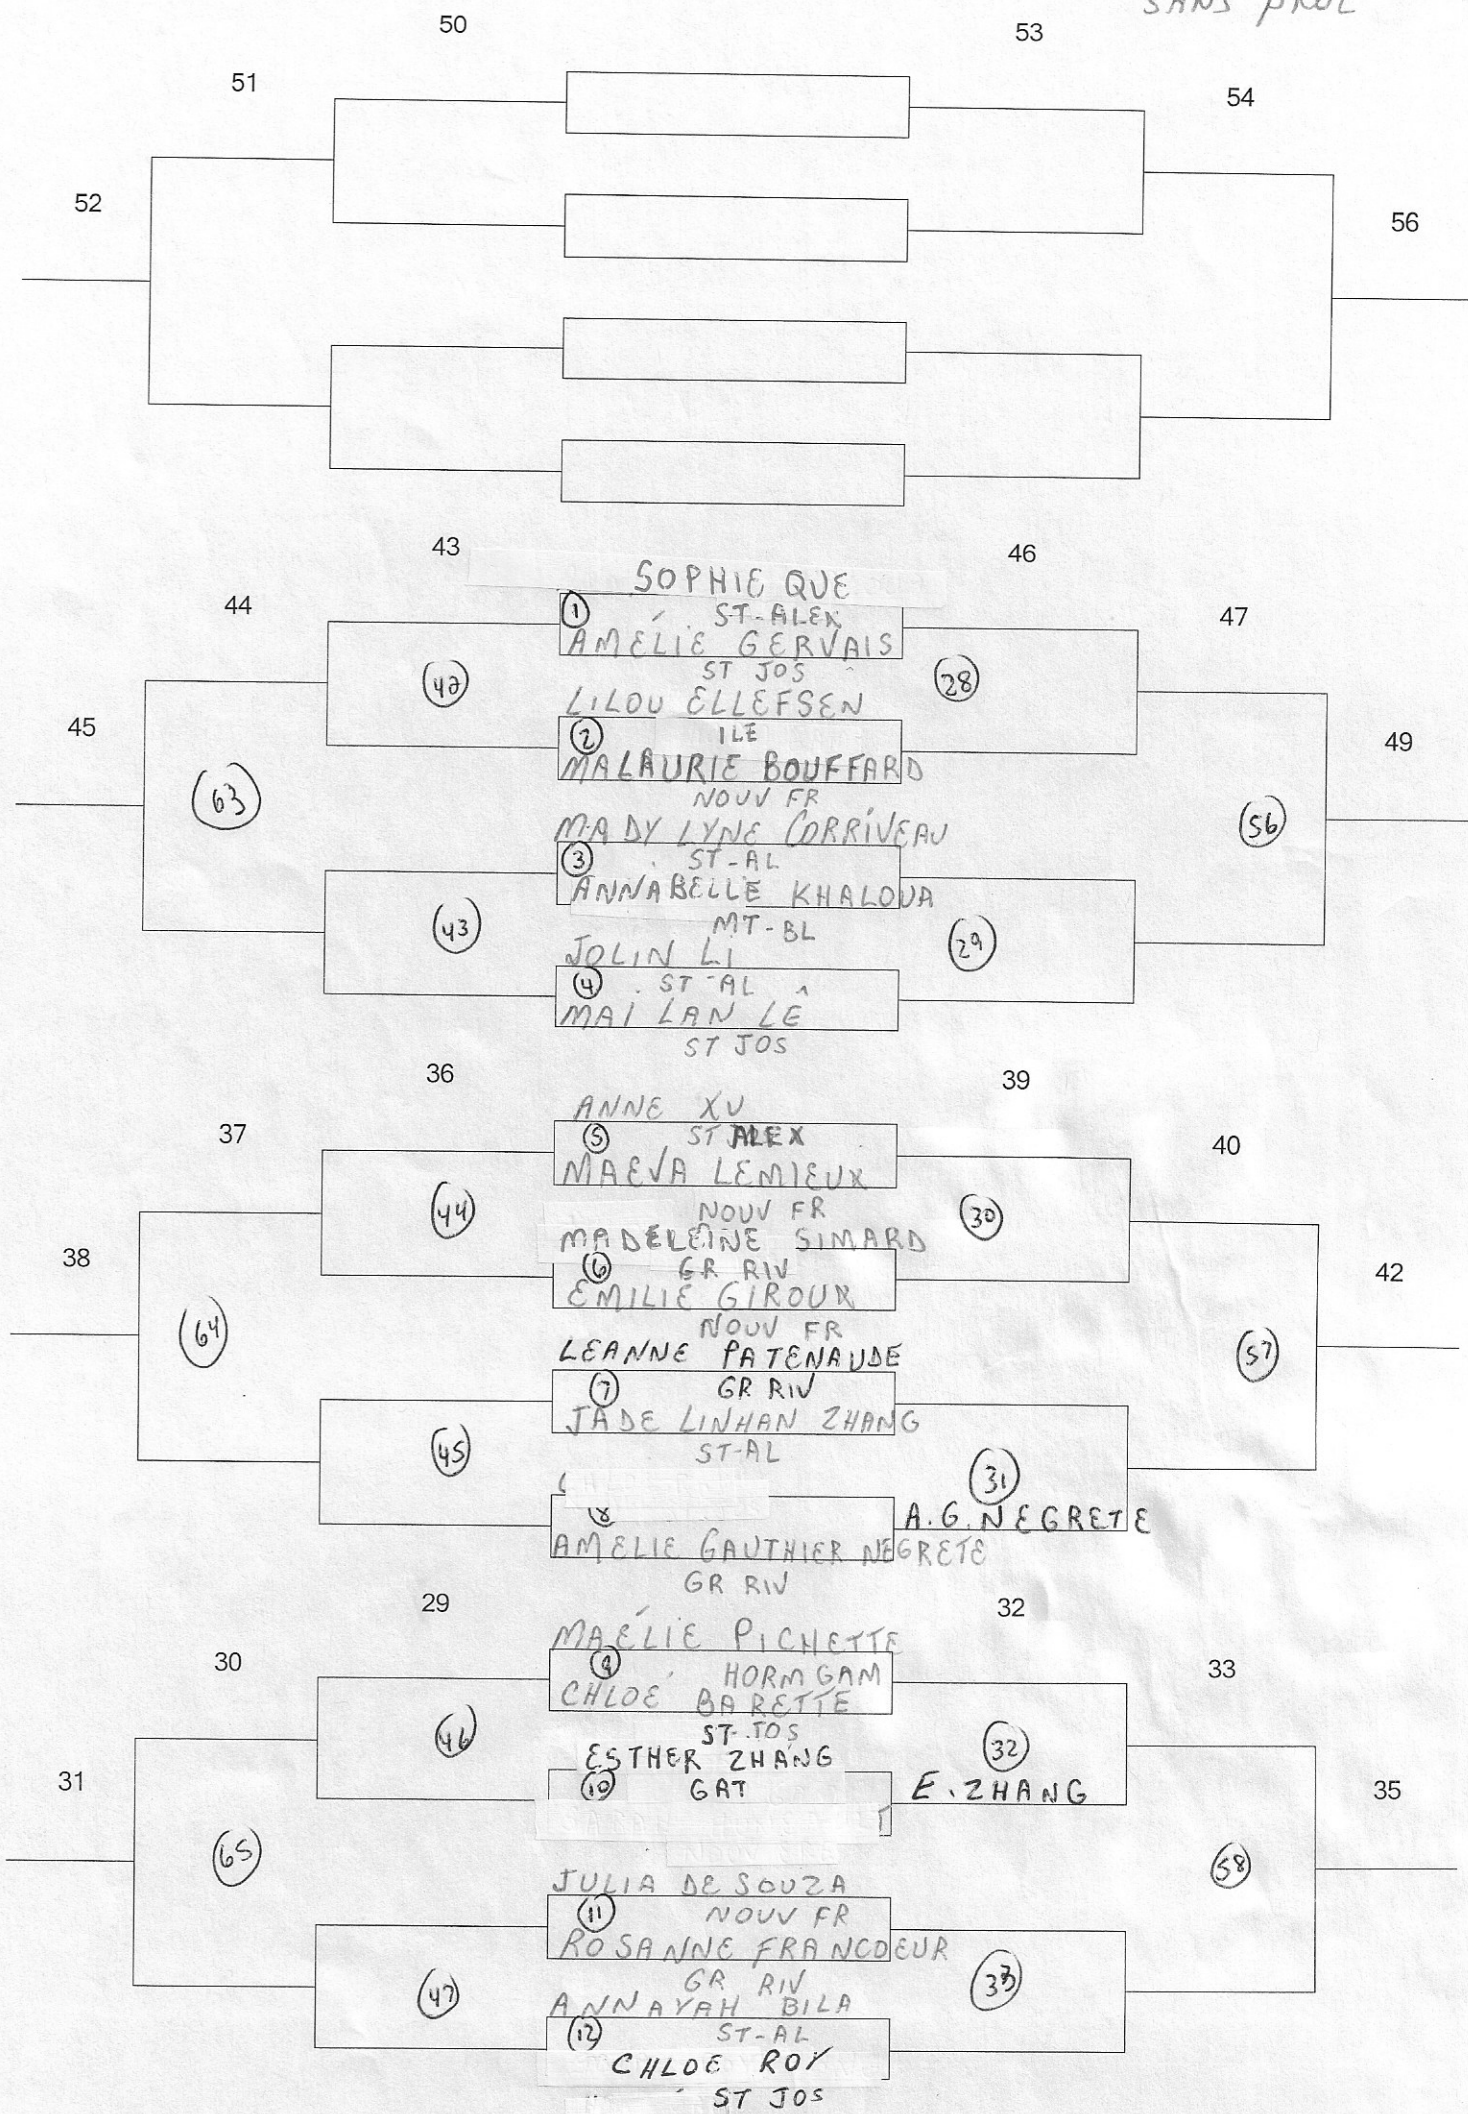

CATÉGORIE: DOUBLE MIXTE BENT
 ÉCOLE: GR RIV
 HEURE: 11h30
 POINTAGE: 21 PTS SANS PROL

CATÉGORIE: *SIMPLE FEM BENJ*

ÉCOLE: *GR RIV*

HEURE: *13 h 15*

POINTAGE: *21 pts*
SANS PROL

CATÉGORIE: *SIMPLE FEM BENJ*