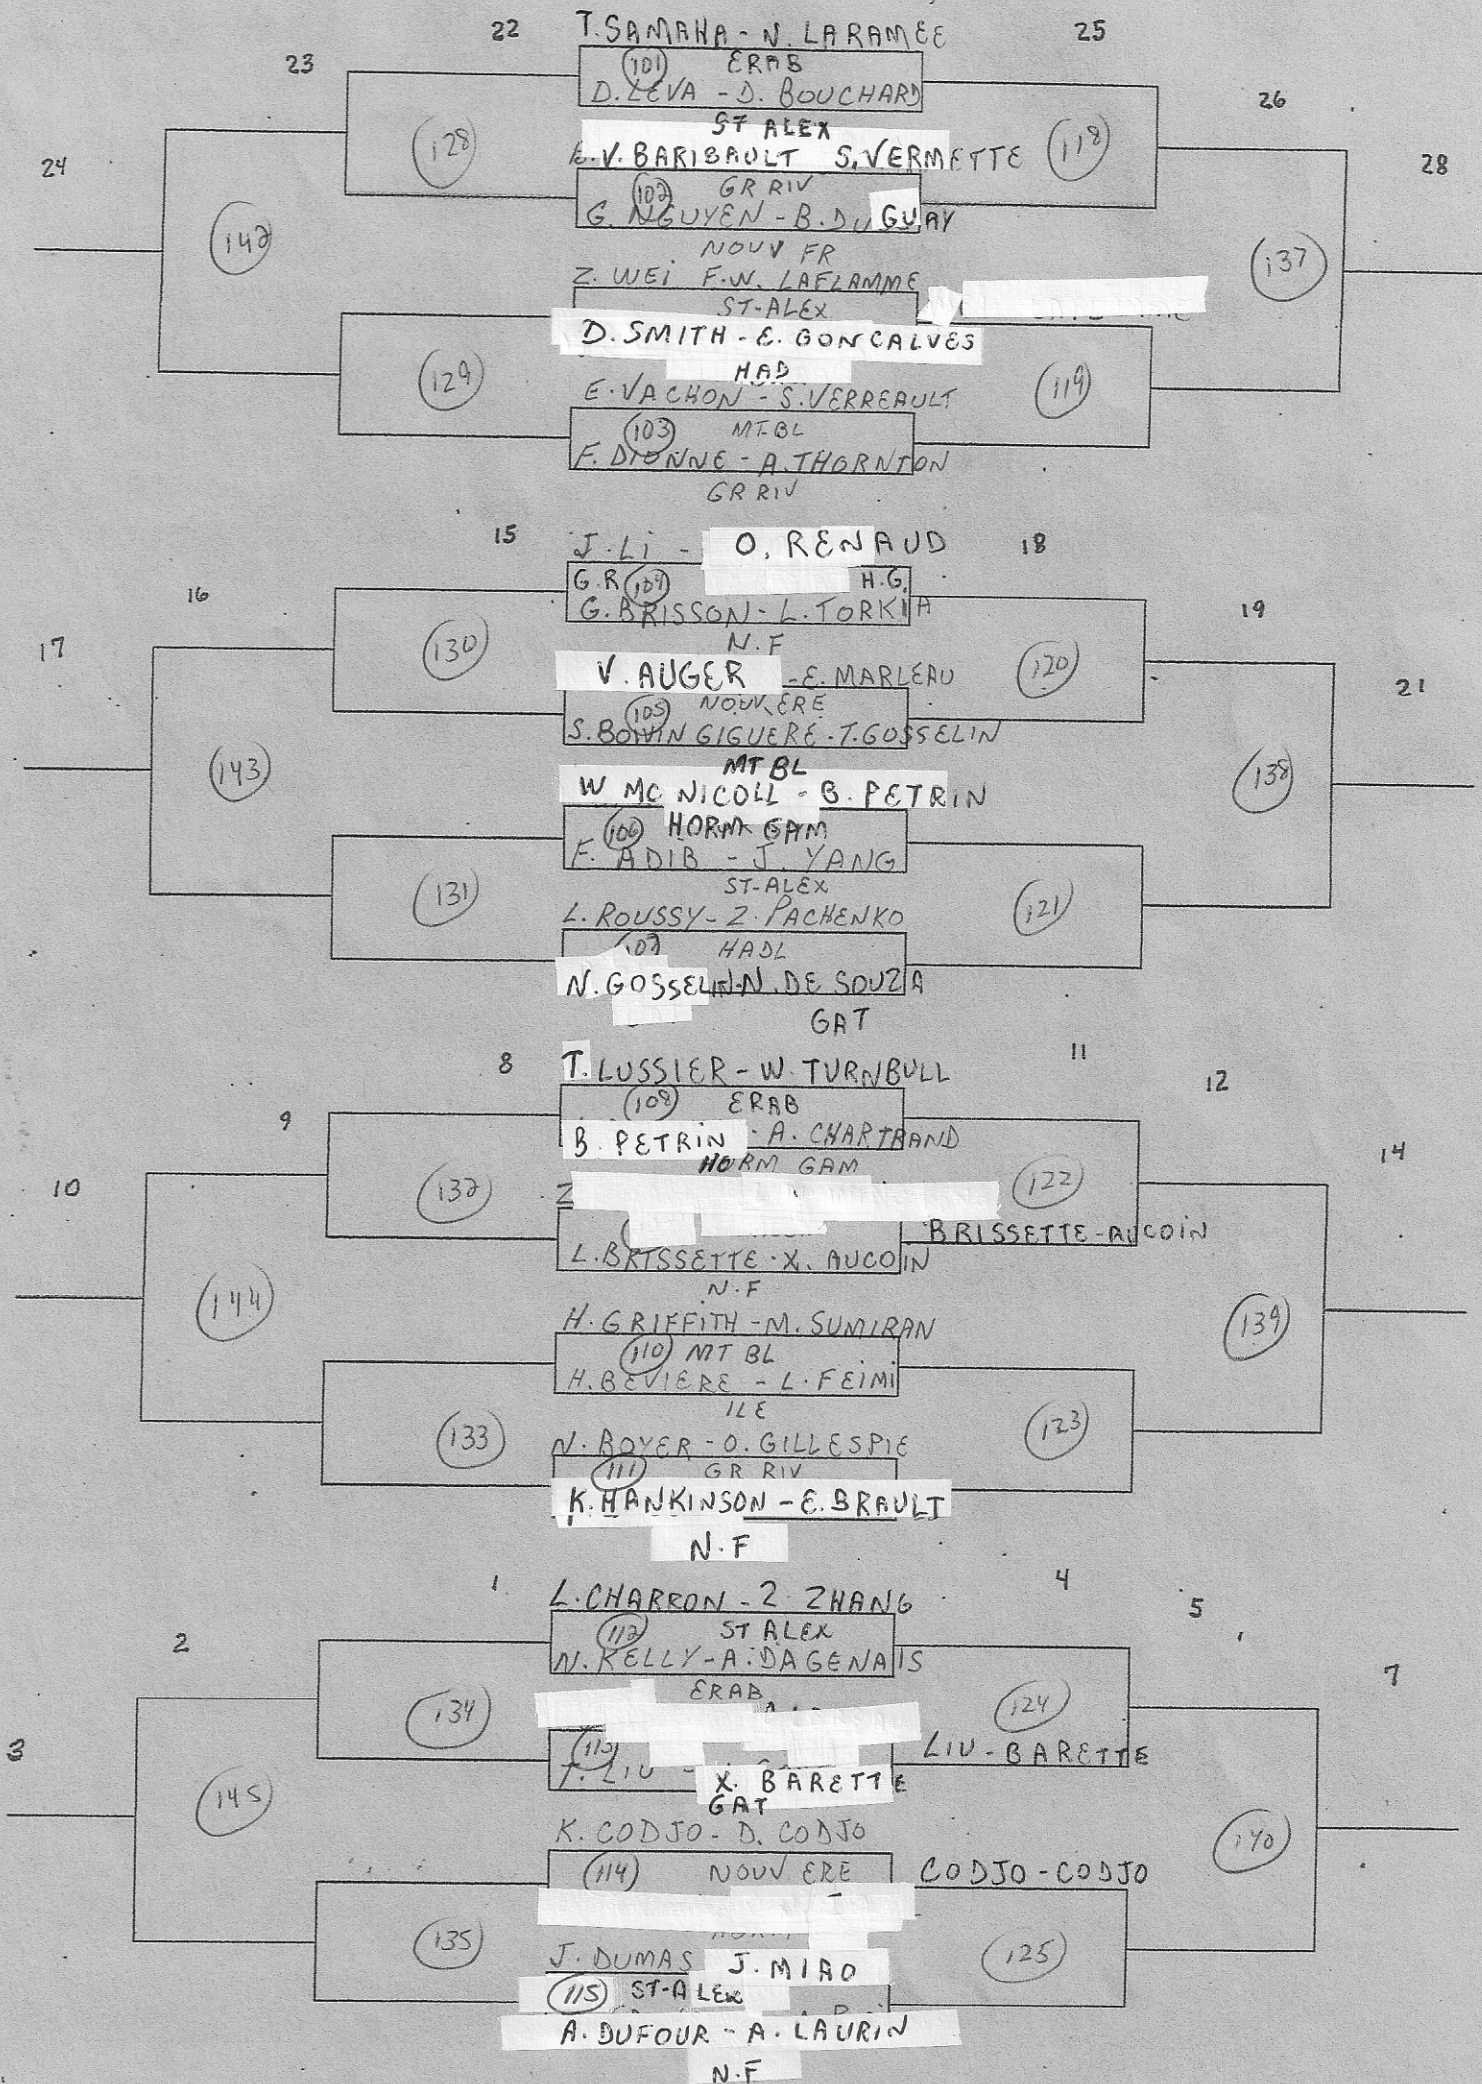

POINTAGE: 21 pts

SANS PROL

CATÉGORIE: DOUBLE MASC BENS

ÉCOLE: GR Riv

HEURE: 10 h 15

POINTAGE: 21 pts

SANS PROX

CATÉGORIE: *DOUBLE MIXTE BENT*
 ÉCOLE: *G.R. RIV*
 HEURE: *11 h30*
 POINTAGE: *21 pts SANS PROL*