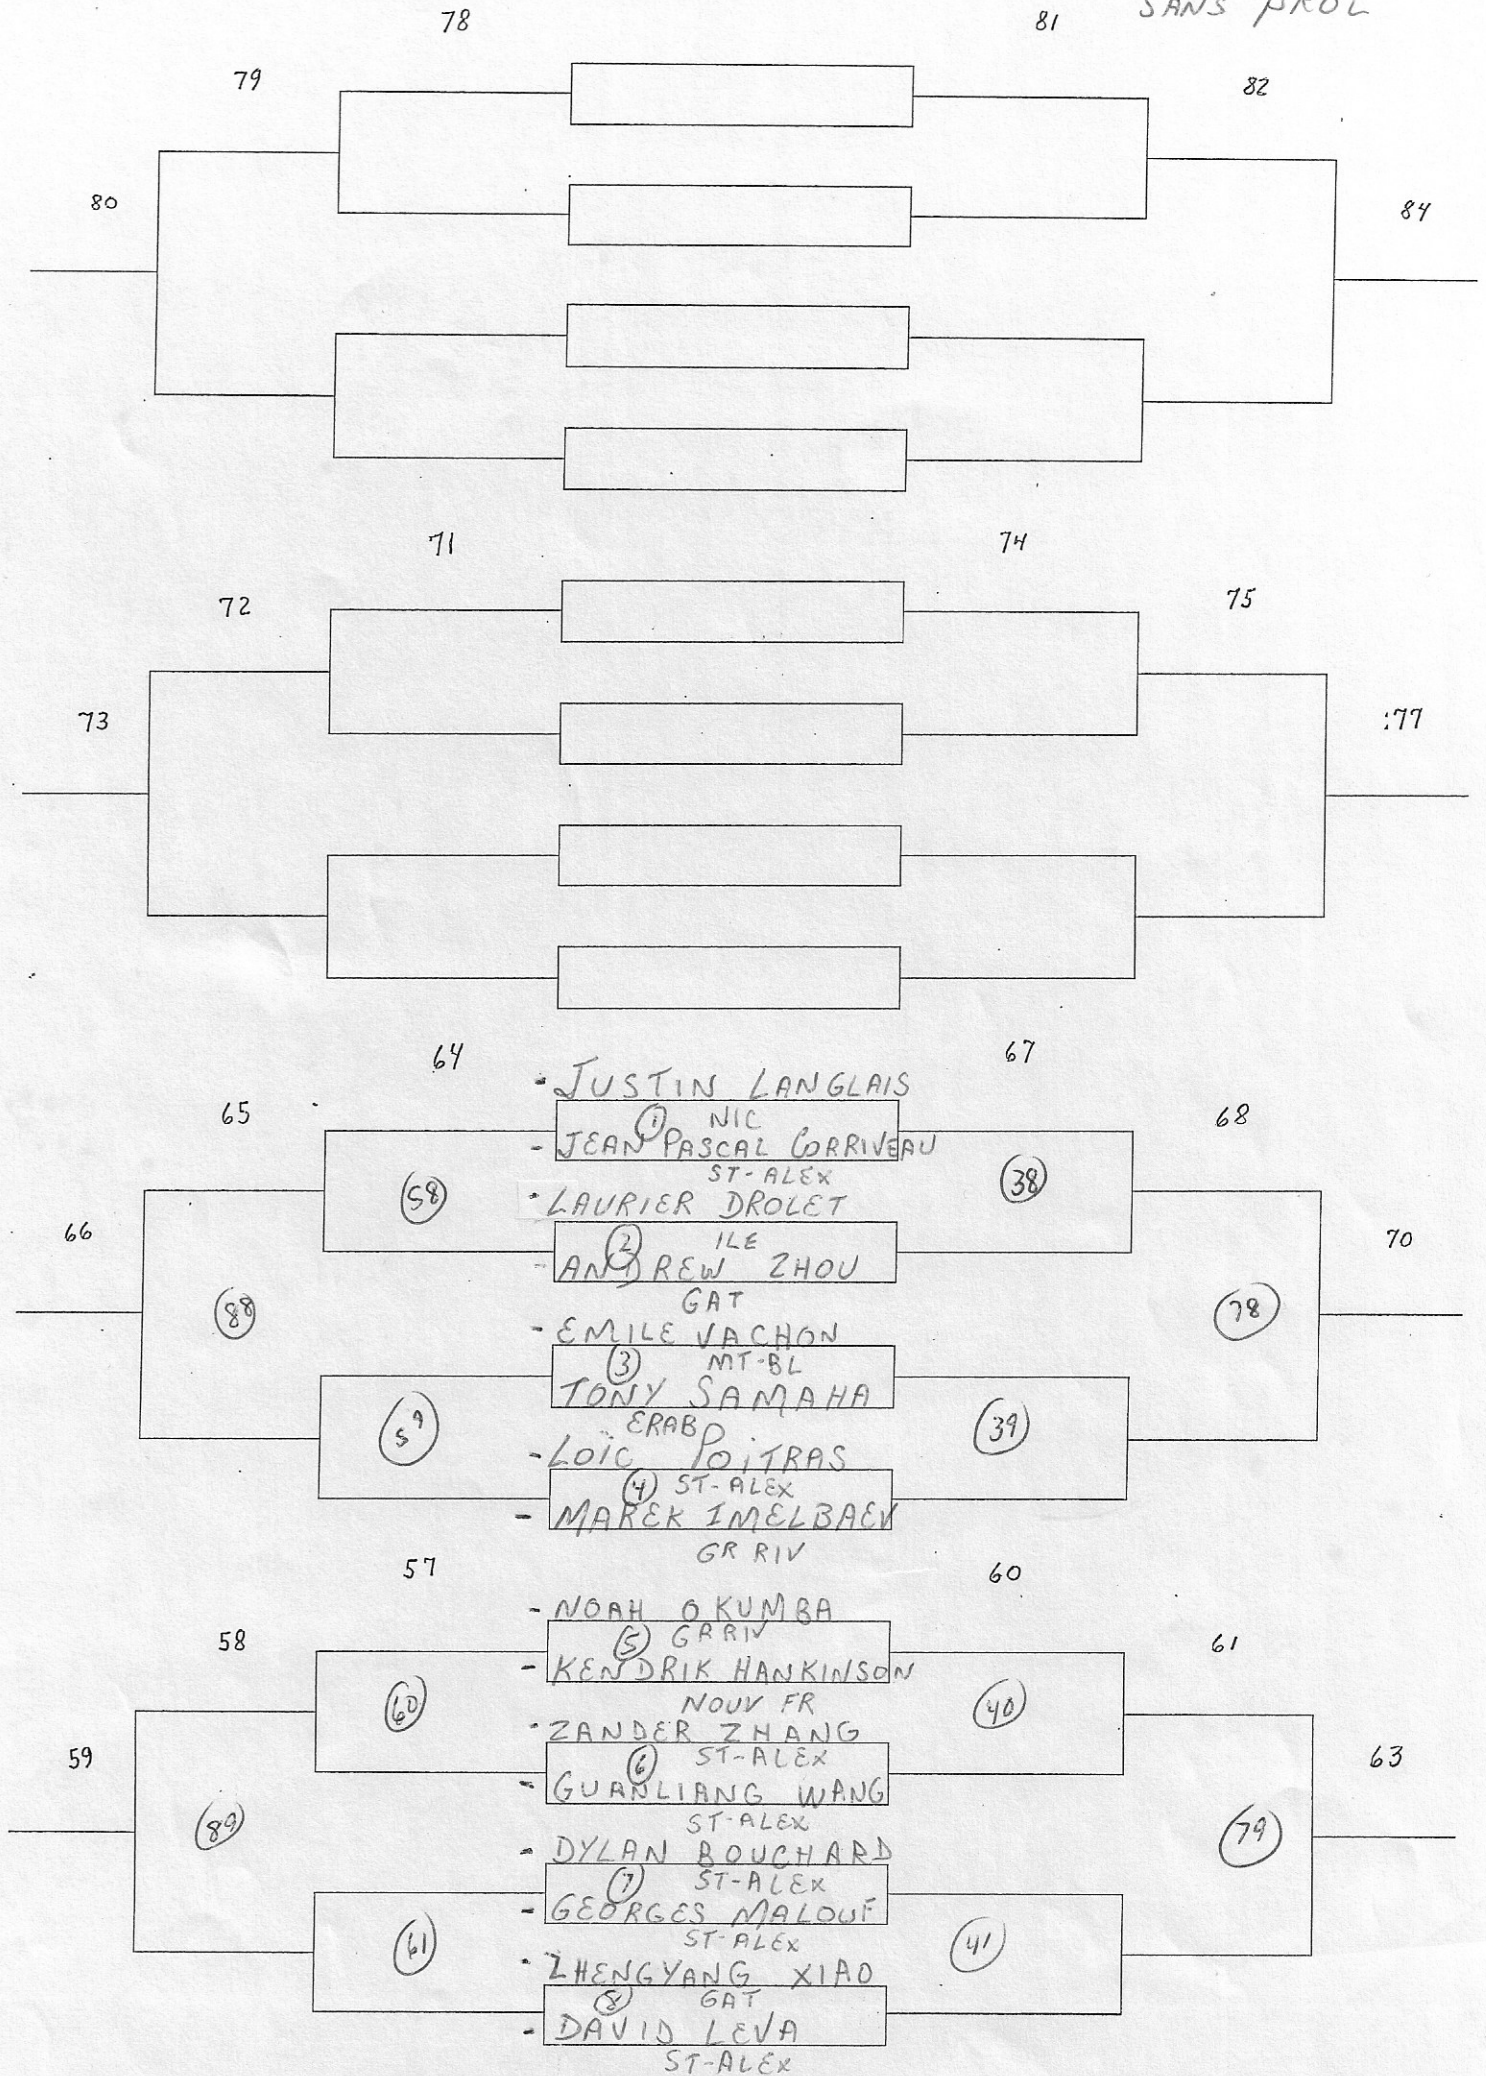

CATÉGORIE: SIMPLE MASC BEN

ÉCOLE: GR. RIV

HEURE: 8h 30

POINTAGE: 21 PTS

SANS PROL

CATÉGORIE: SIMPLE MASC BENJ

ÉCOLE: GR RIV

HEURE: 8h30