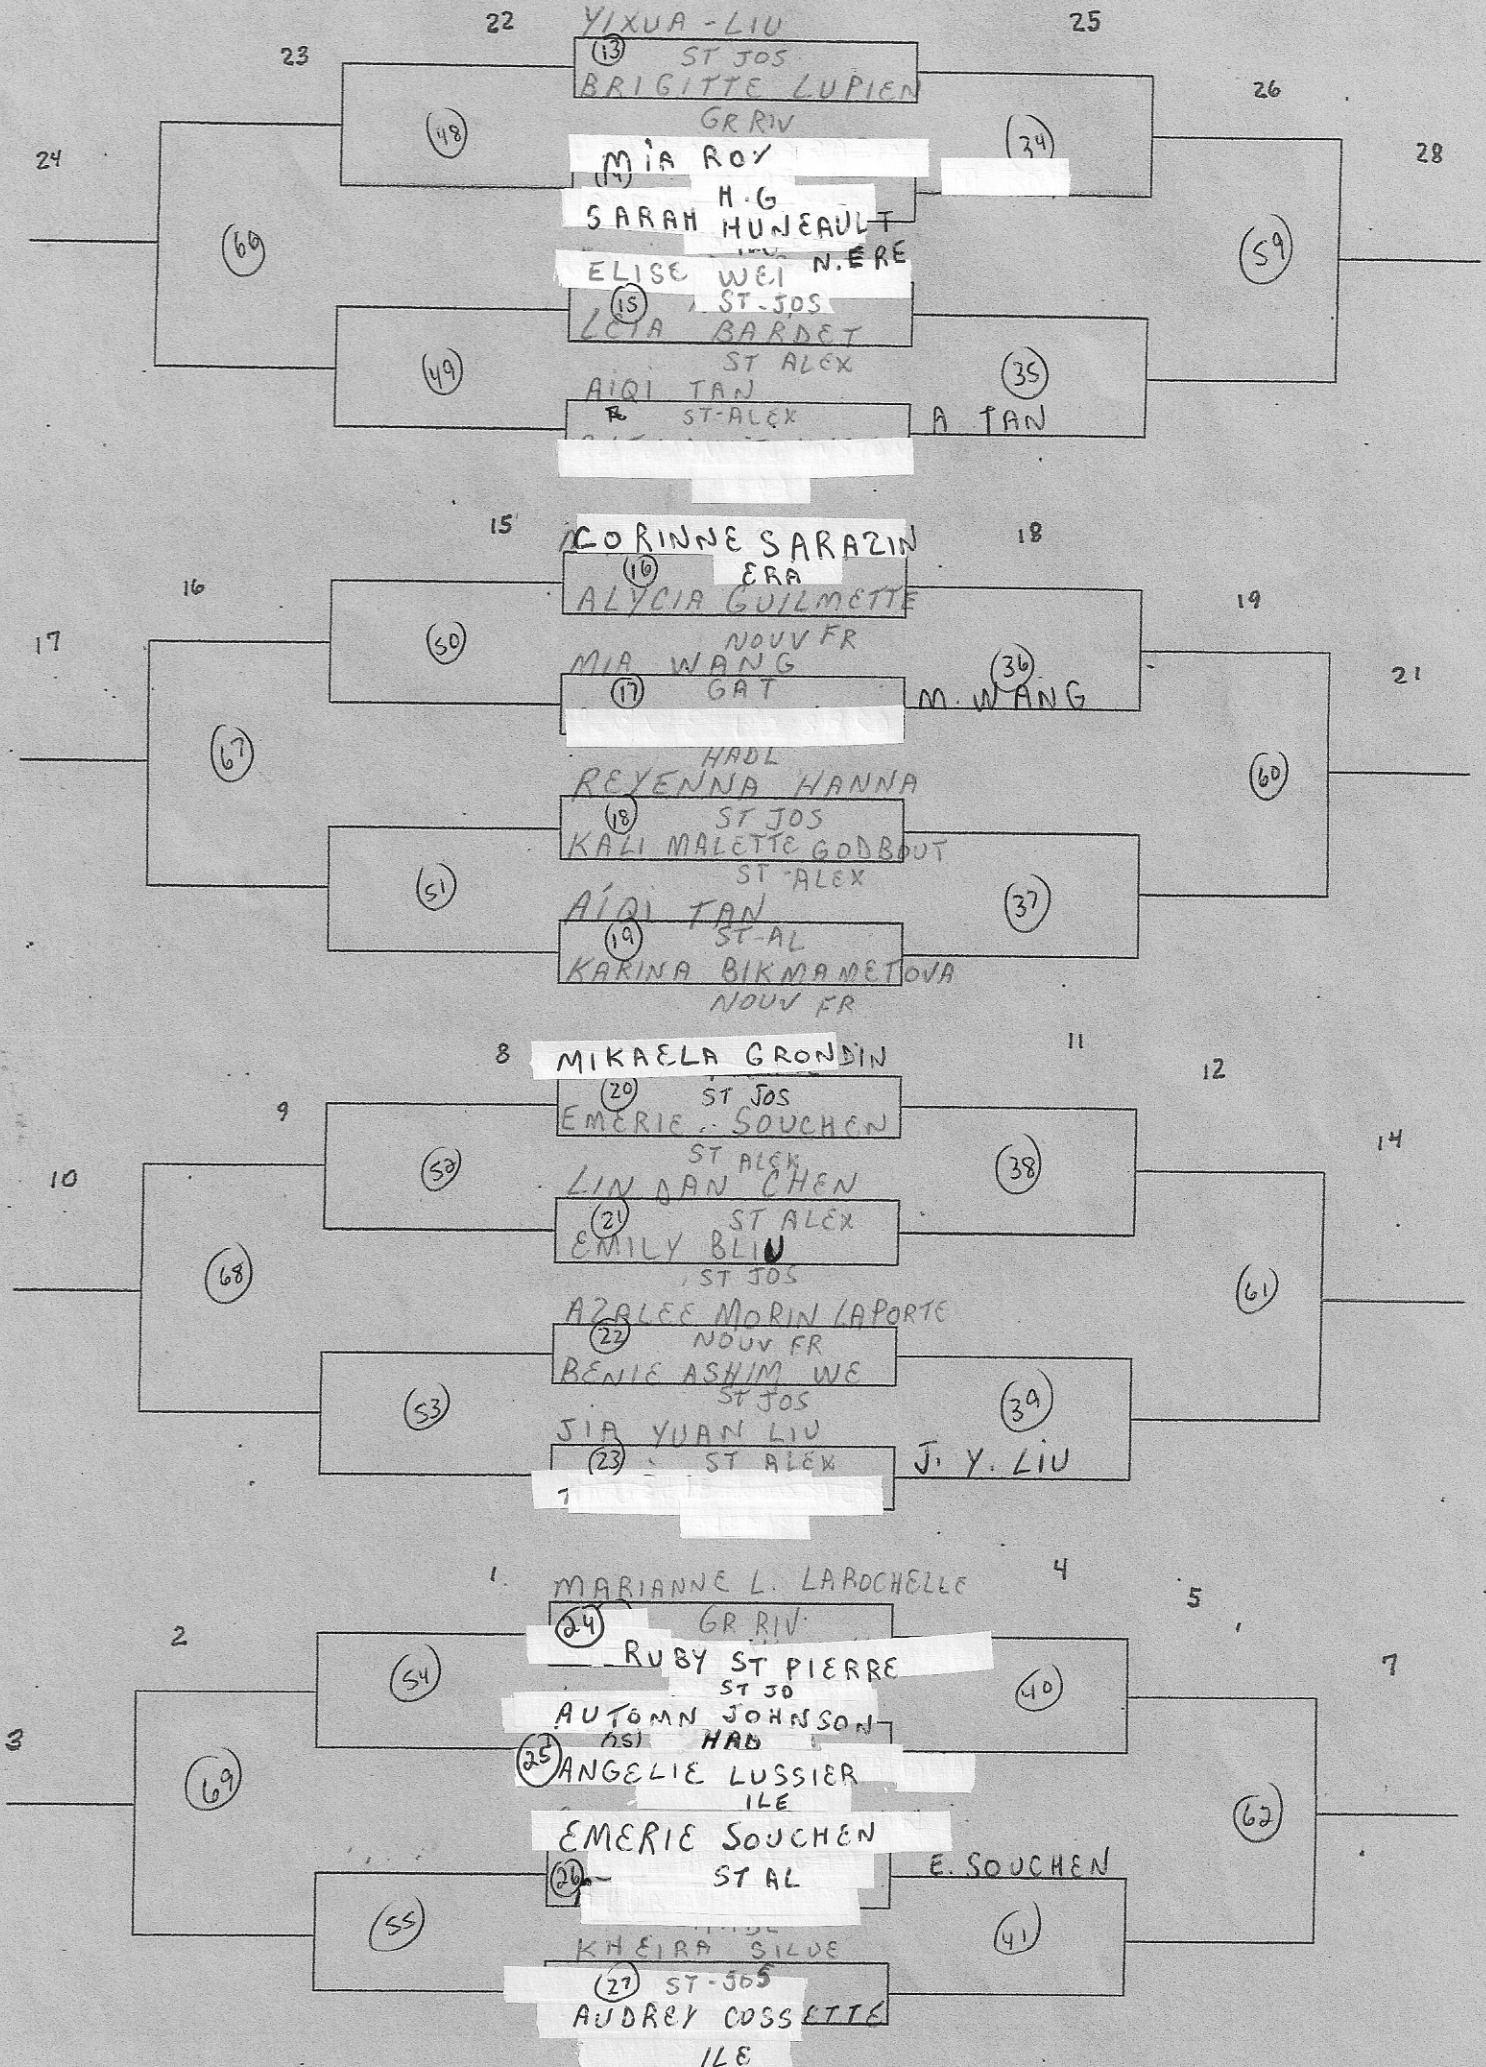

CATÉGORIE: *SIMPLE FEM BENJ*

ÉCOLE: *GR RIV*

HEURE: *13 h 15*

POINTAGE: *21 pts*
SANS PROL