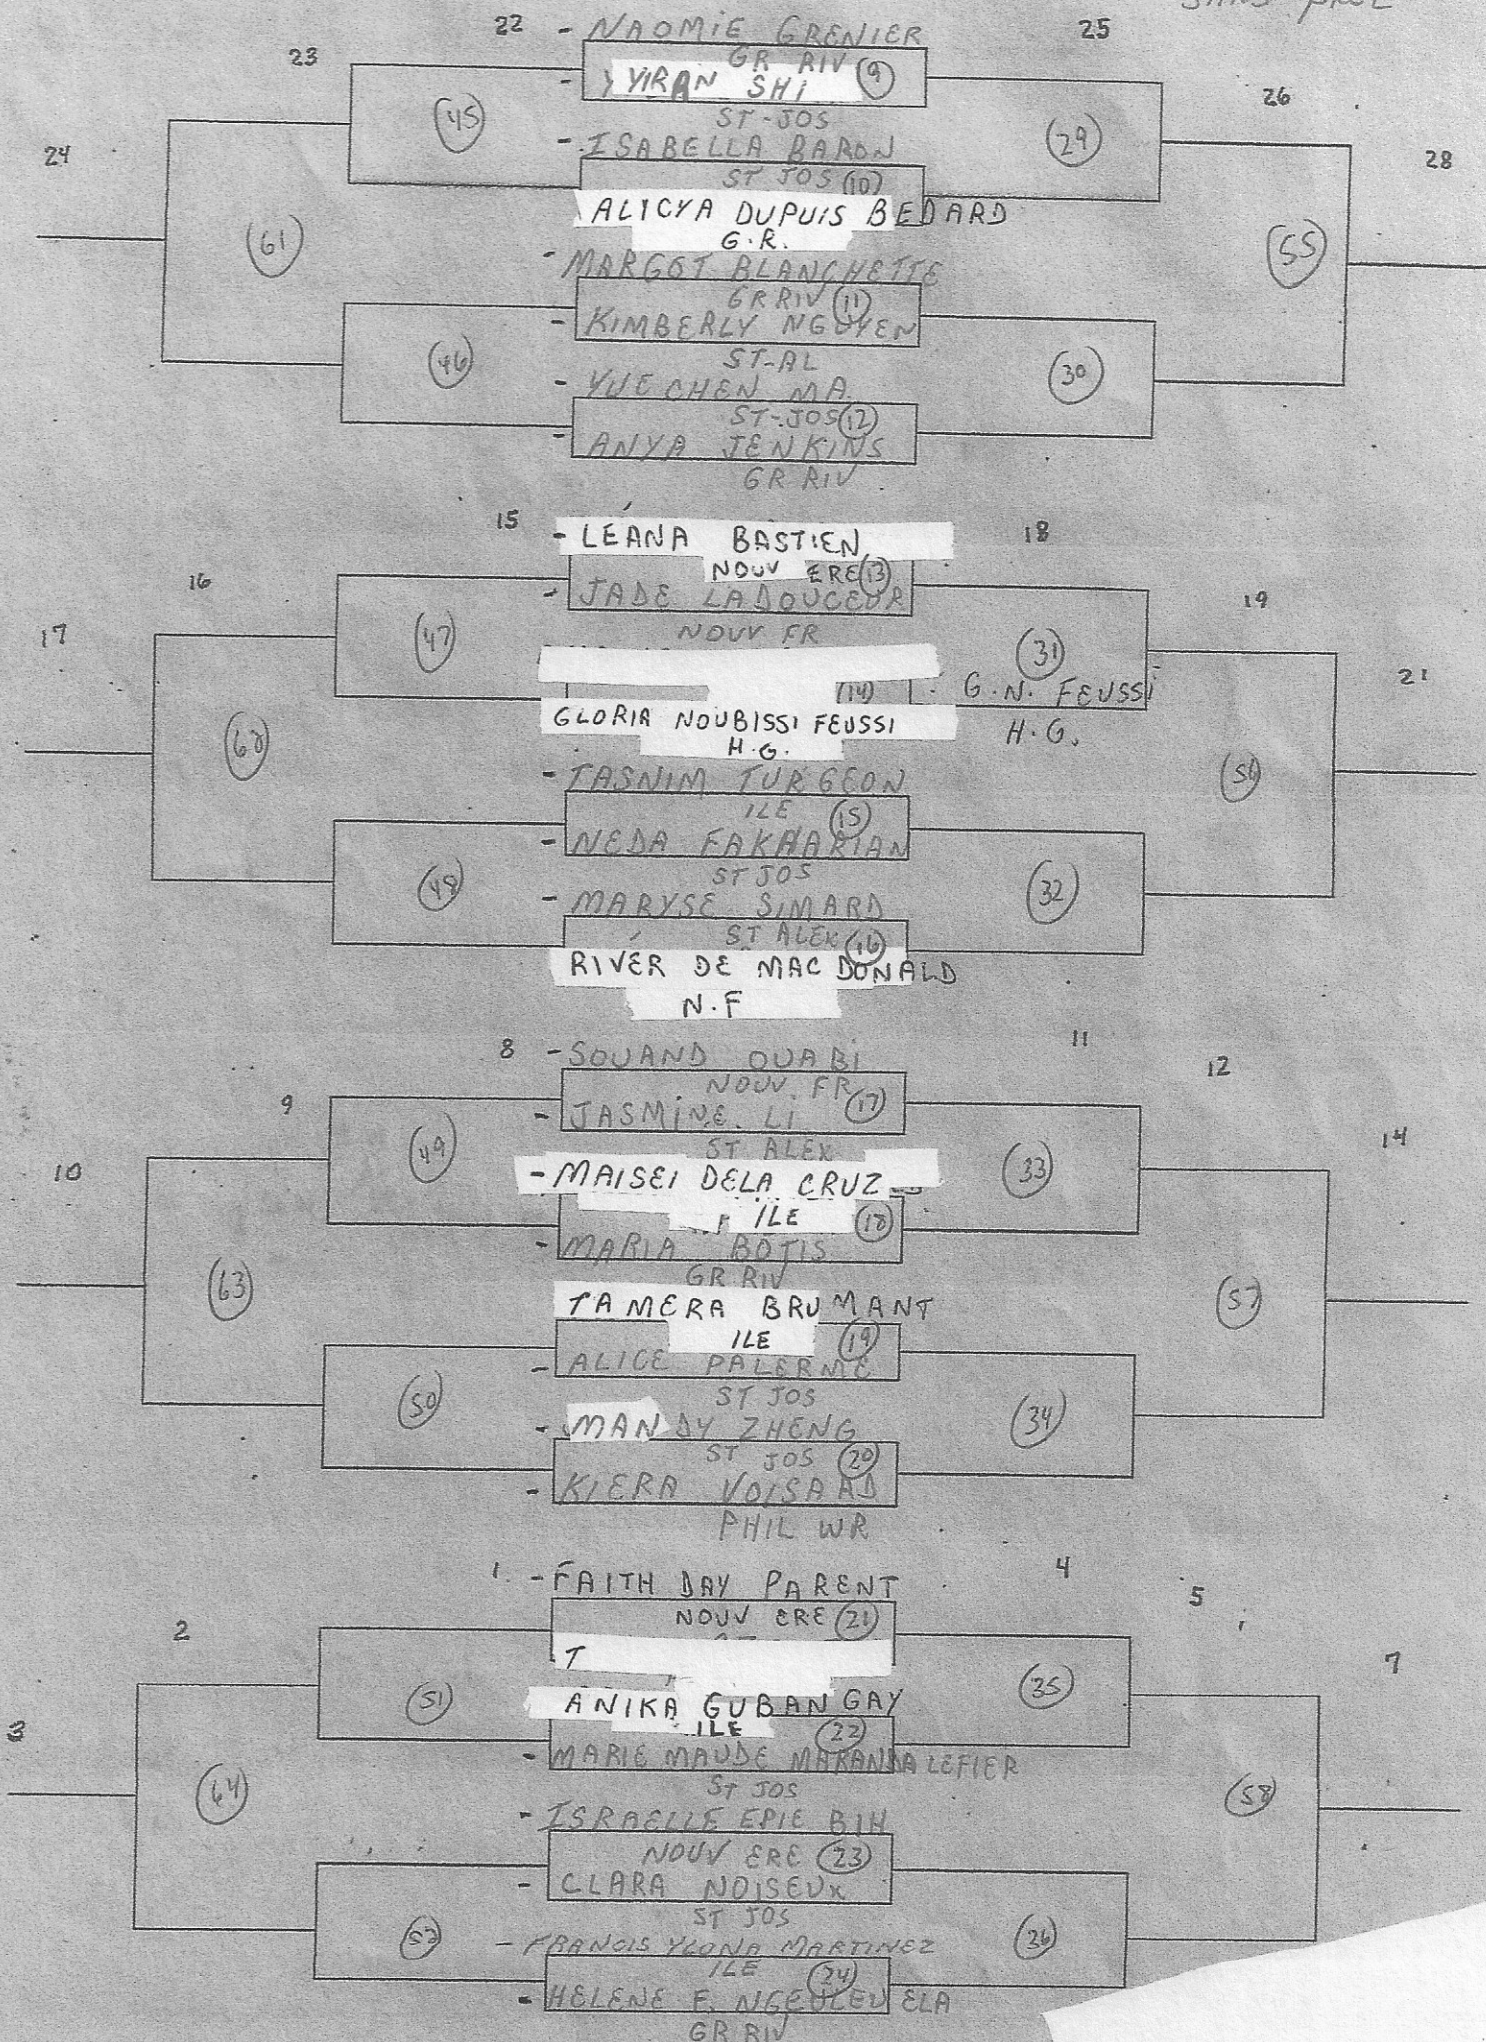

ÉCOLE: *NOUV FRONT*

HEURE: *8h30*

POINTAGE: *21 pts*

SANS PROL

CATÉGORIE: DOUBLE MASC CASE 1
 ECOLE: NOUV FRONT
 HEURE: 11 h
 POINTAGE: 21 pts
 SANS PROL

CATÉGORIE: DOUBLE MASC CASE

ÉCOLE: NOUV FRONT

HEURE: 11h

POINTAGE: 21 pts

SANS PROL

E. PEI ST-AL

CATÉGORIE: DOUBLE MIXTE CA
 ÉCOLE: NOUV. FRONT
 HEURE: 12 h 15
 POINTAGE: 21 PTS SANS PROL.

CATÉGORIE: SIMPLE FEM CADET
 ÉCOLE: NOUV FRONT
 HEURE: 13 h30
 POINTAGE: 21 pts
 SANS PROL

CATÉGORIE: SIMPLE FEM CADET

ÉCOLE: NOUV FRONT

HEURE: 13 h 30

POINTAGE: 21 pts

SANS PROL

CATÉGORIE: DOUBLE FEM CAS

ÉCOLE: NOUV FRONT

HEURE: 14h45