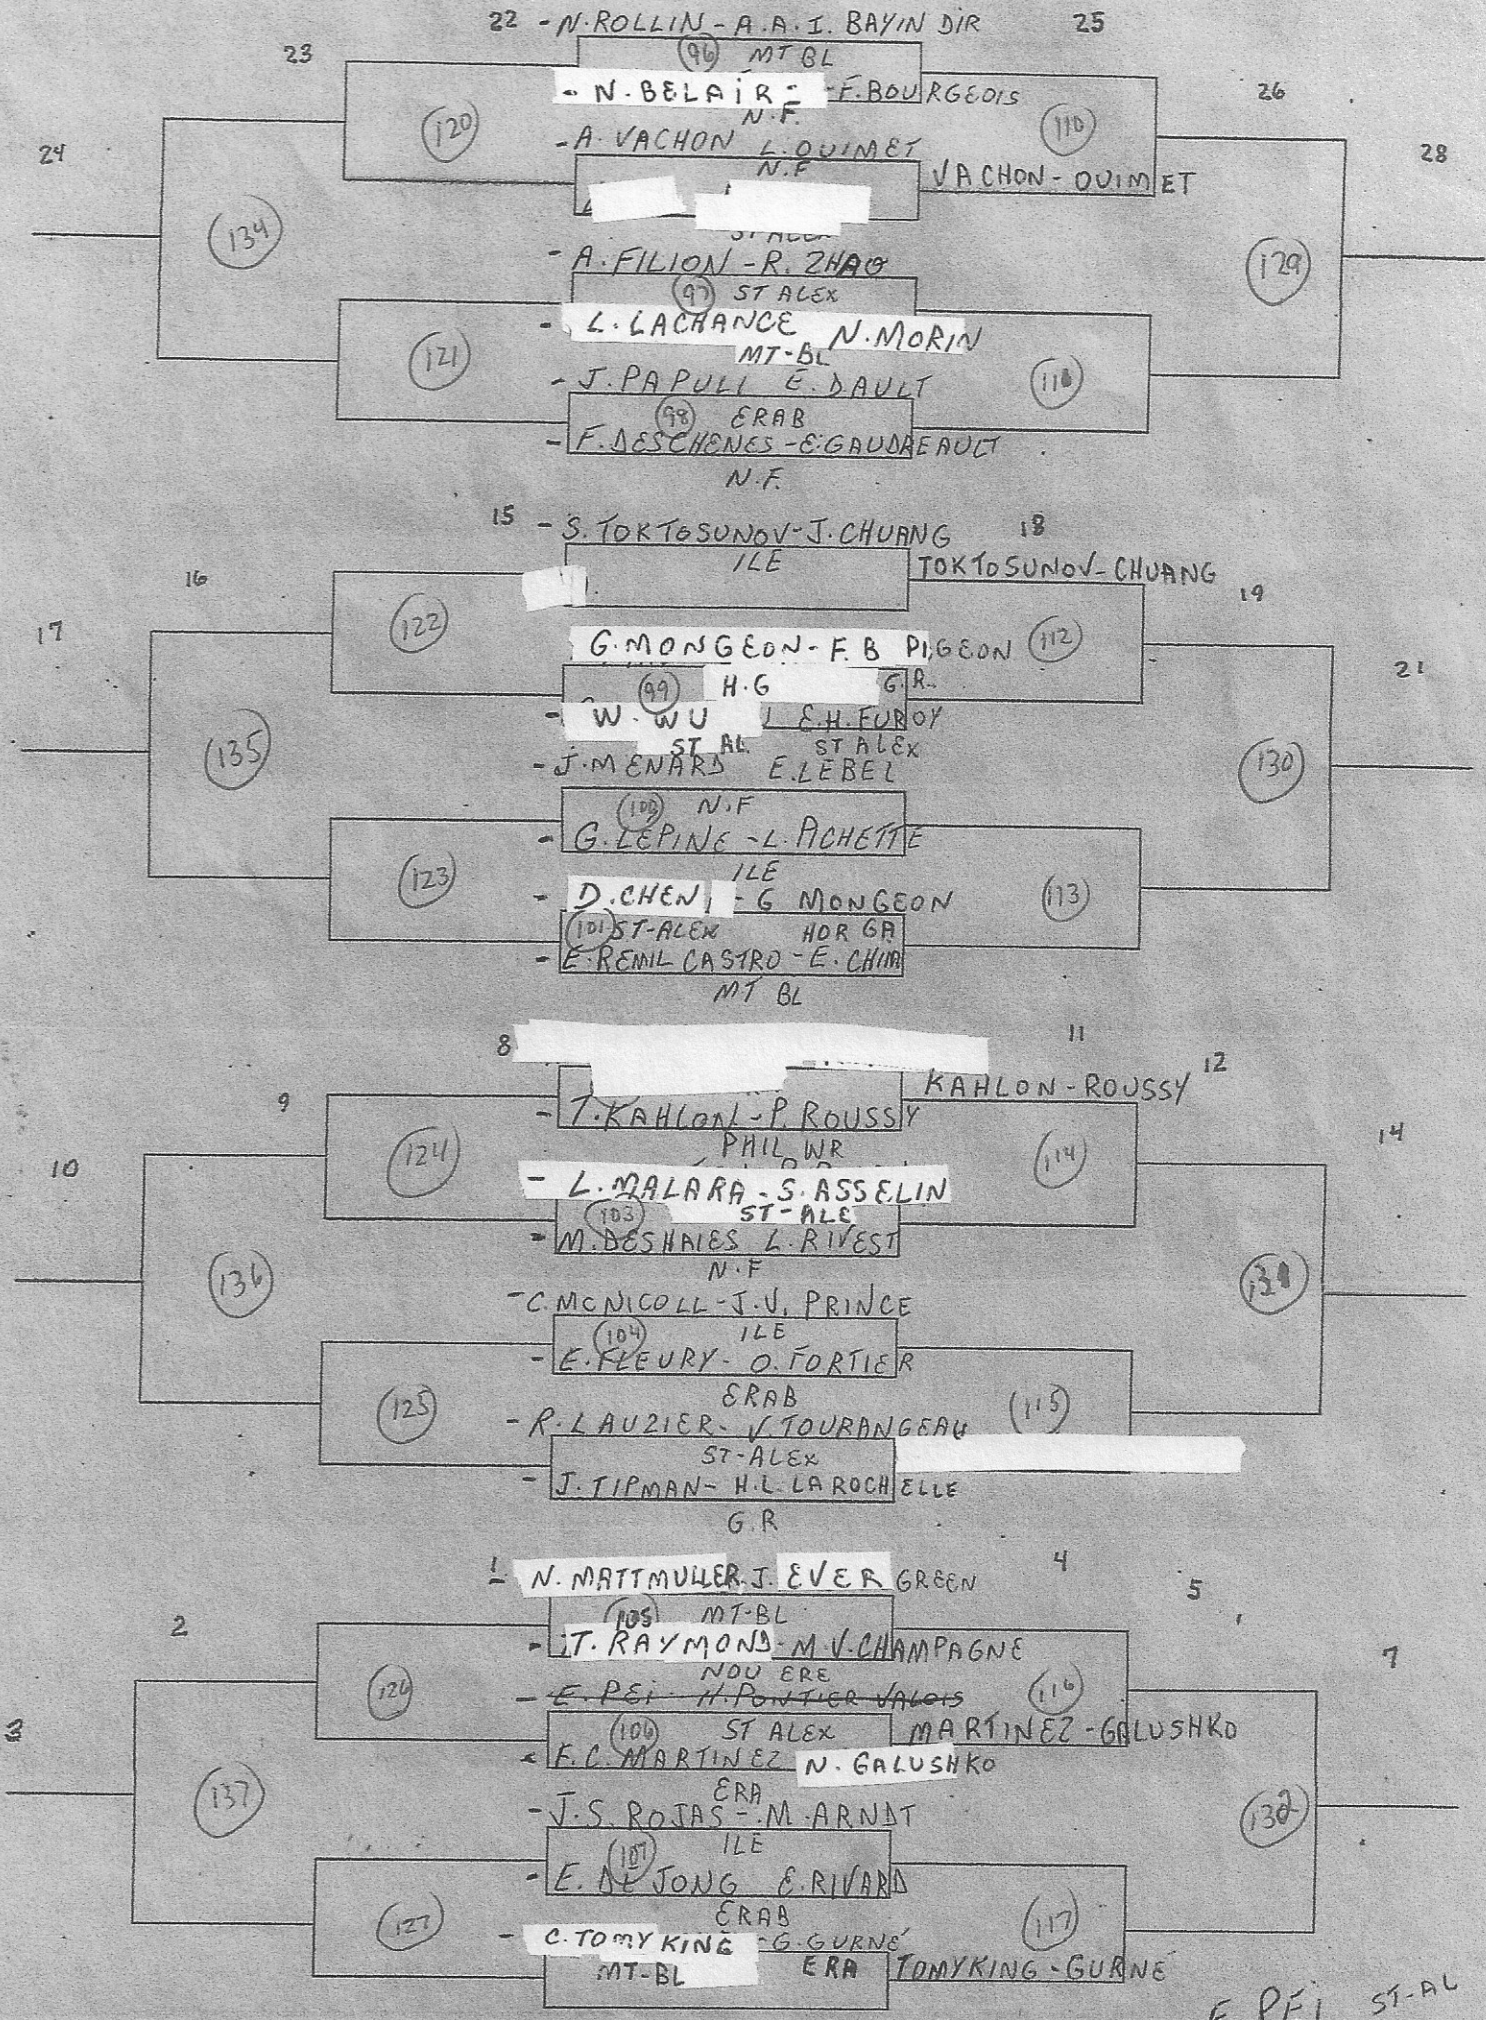

CATÉGORIE: SIMPLE MASC CAL
 ECOLE: NOUV FRONTIERE
 HEURE: 8h30
 POINTAGE: 21 pts
 SANS PROL

CATÉGORIE: SIMPLE MASC CADETS
 ÉCOLE: NOUV FRONT
 HEURE: 8 h 30
 POINTAGE: 21 pts
 SANS PROL

CATÉGORIE: *SIMPLE MASC CADE*

ÉCOLE: *NOUV FRONT*

HEURE: *8h30*

POINTAGE: *21 pts*

SANS PROL

CATÉGORIE: DOUBLE MASC CASE 1
 ECOLE: NOUV FRONT
 HEURE: 11 h
 POINTAGE: 21 pts
 SANS PROL

CATÉGORIE: DOUBLE MASC CASE

ÉCOLE: NOUV FRONT

HEURE: 11h

POINTAGE: 21 pts

SANS PROL

E. PEI ST-AL

CATÉGORIE: DOUBLE MIXTE CA
 ÉCOLE: NOUV. FRONT
 HEURE: 12 h 15
 POINTAGE: 21 PTS SANS PROL.

CATÉGORIE: SIMPLE FEM CADET
 ÉCOLE: NOUV FRONT
 HEURE: 13 h30
 POINTAGE: 21 pts
 SANS PROL

CATÉGORIE: SIMPLE FEM CADET

ÉCOLE: NOUV FRONT

HEURE: 13 h 30

POINTAGE: 21 pts

SANS PROL

CATÉGORIE: DOUBLE FEM CAS

ÉCOLE: NOUV FRONT

HEURE: 14h45