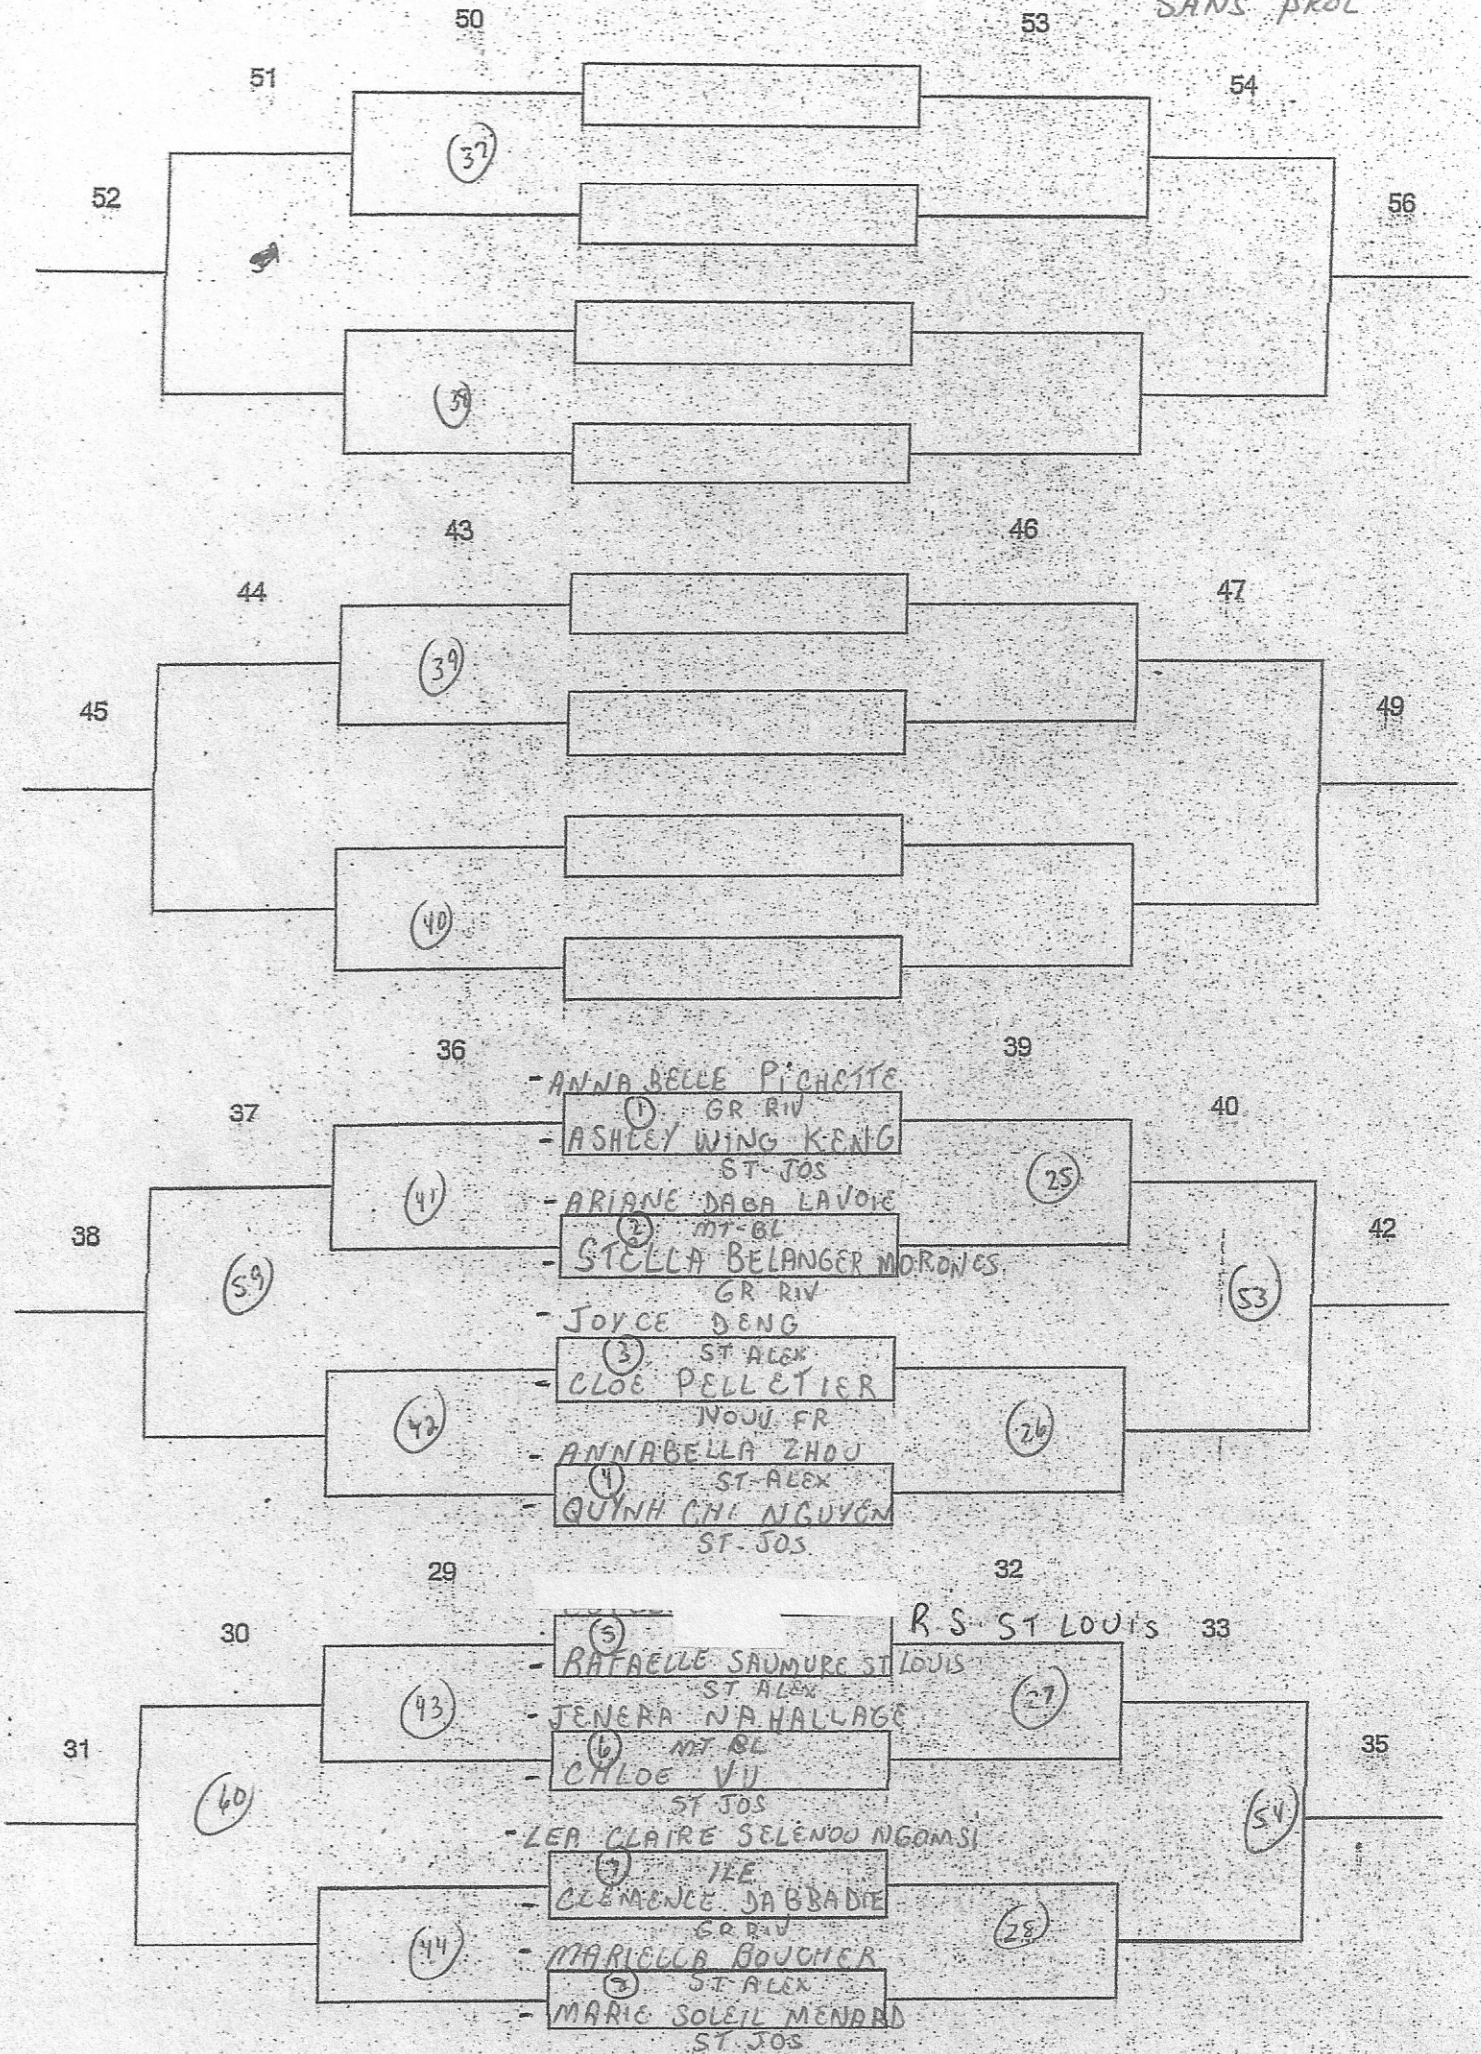

CATÉGORIE: SIMPLE FEM CADET

ÉCOLE: NOUV FRONT

HEURE: 13 h 30

POINTAGE: 21 pts

SANS PROL

CATÉGORIE: DOUBLE FEM CAS

ÉCOLE: NOUV FRONT

HEURE: 14h45