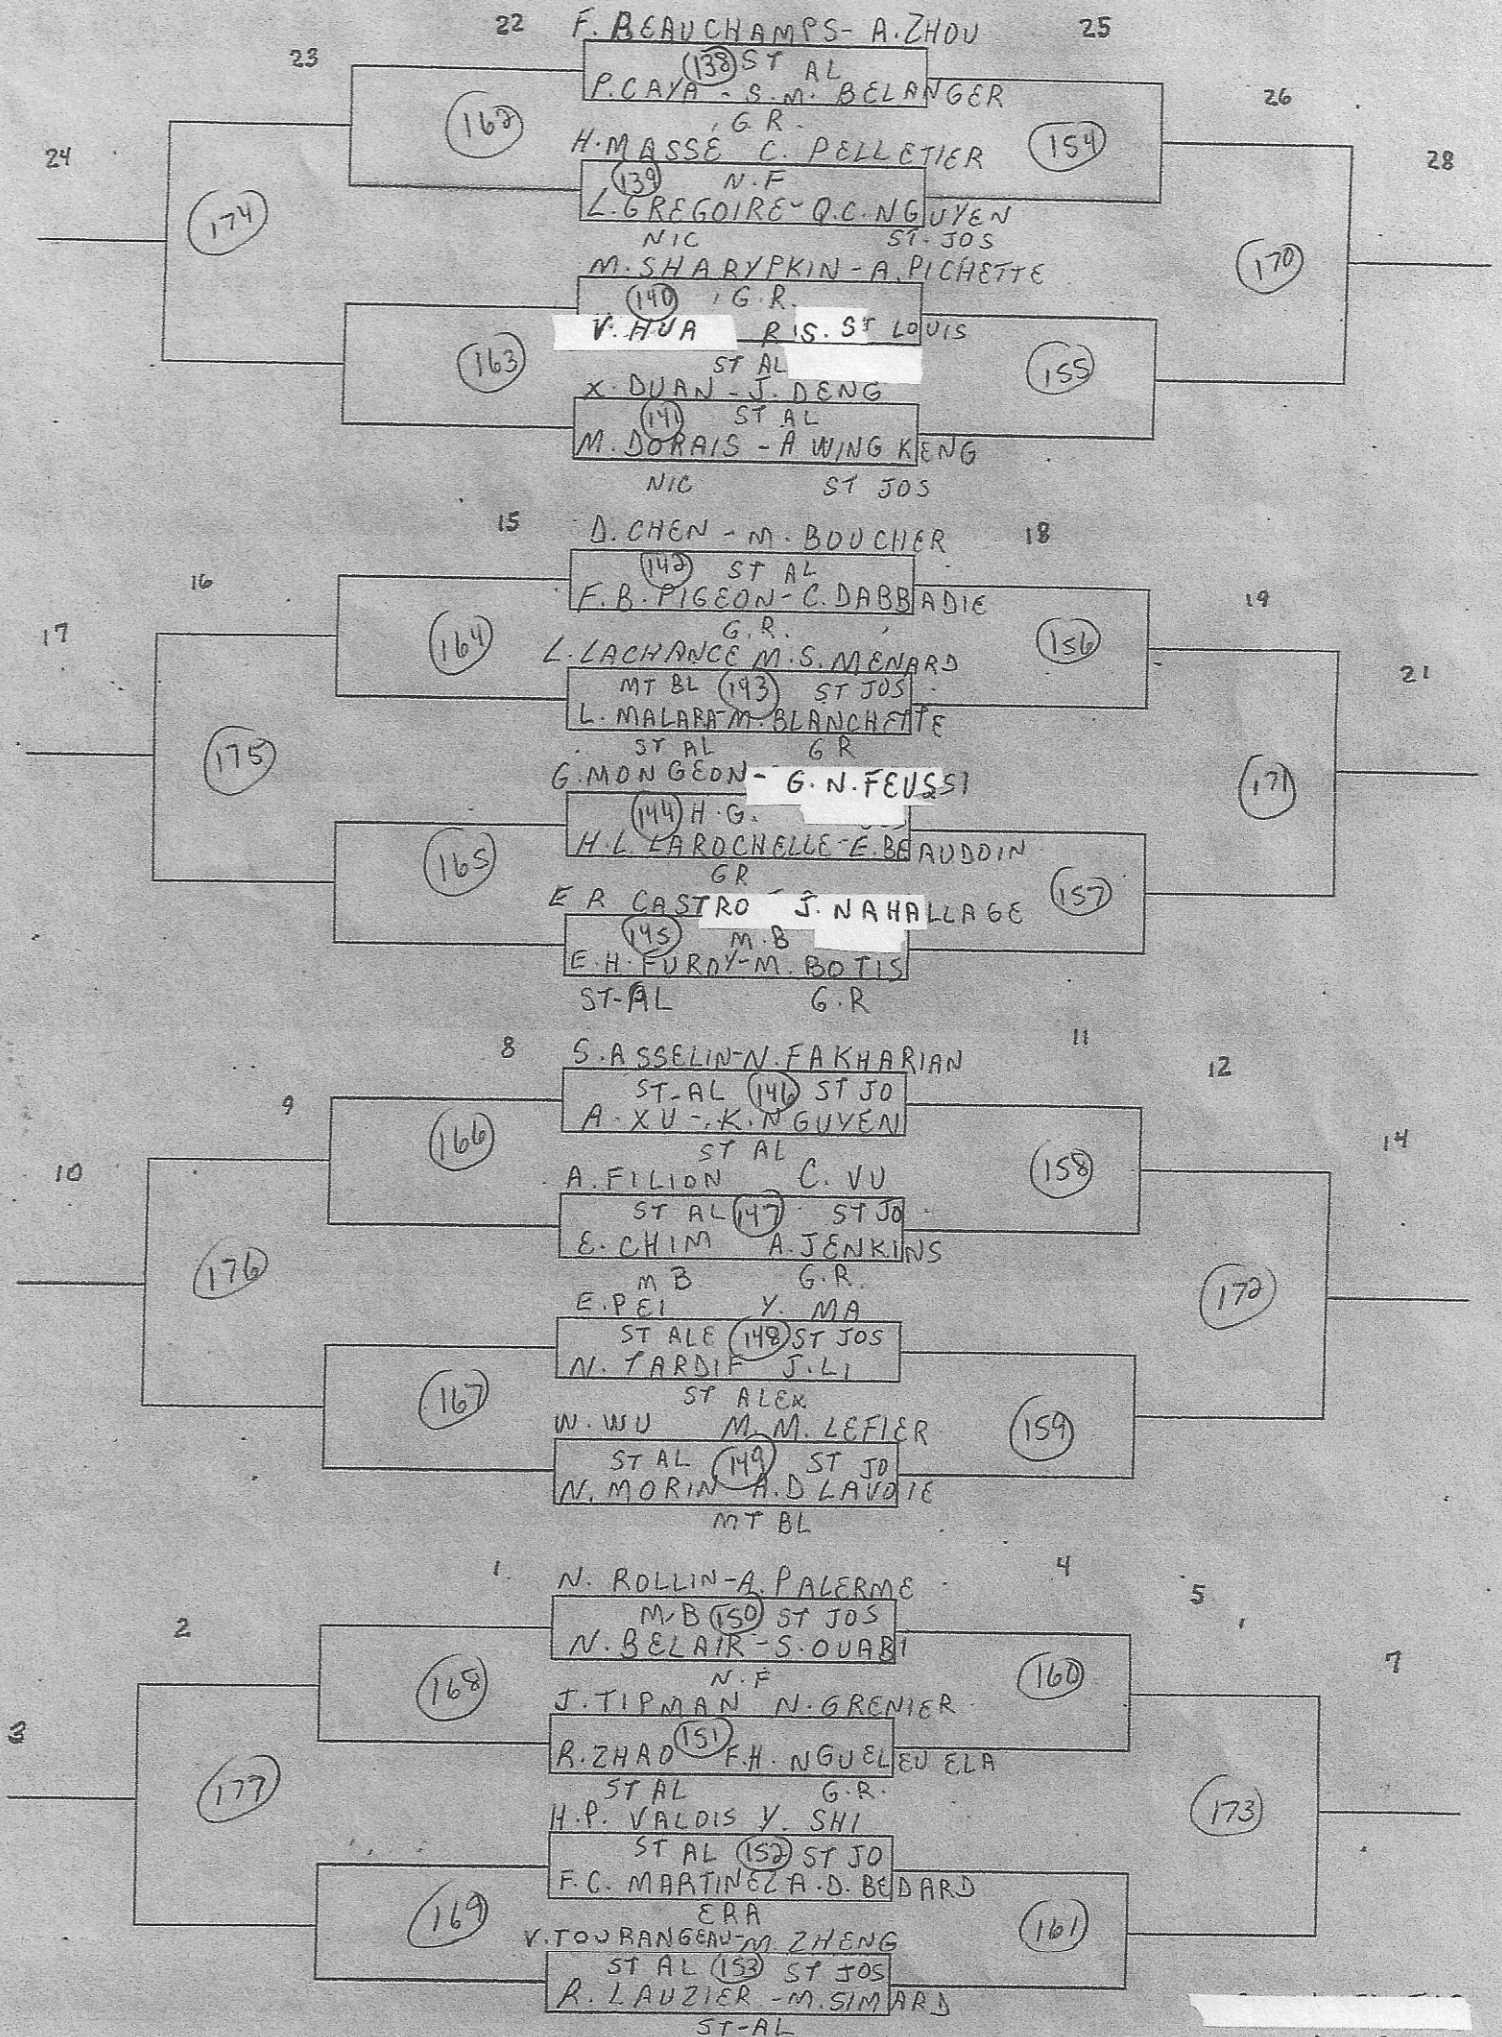

ÉCOLE: *NOUV FRONT*

HEURE: *8h30*

POINTAGE: *21 pts*

SANS PROL

CATÉGORIE: DOUBLE MASC CASE 1
 ECOLE: NOUV FRONT
 HEURE: 11 h
 POINTAGE: 21 pts
 SANS PROL

CATÉGORIE: DOUBLE MASC CASE

ÉCOLE: NOUV FRONT

HEURE: 11h

POINTAGE: 21 pts

SANS PROL

E. PEI ST-AL

CATÉGORIE: DOUBLE MIXTE CA
 ÉCOLE: NOUV. FRONT
 HEURE: 12 h 15
 POINTAGE: 21 PTS SANS PROL.

CATÉGORIE: SIMPLE FEM CADET
 ÉCOLE: NOUV FRONT
 HEURE: 13 h30
 POINTAGE: 21 pts
 SANS PROL

CATÉGORIE: SIMPLE FEM CADET

ÉCOLE: NOUV FRONT

HEURE: 13 h 30

POINTAGE: 21 pts

SANS PROL

CATÉGORIE: DOUBLE FEM CAS

ÉCOLE: NOUV FRONT

HEURE: 14h45