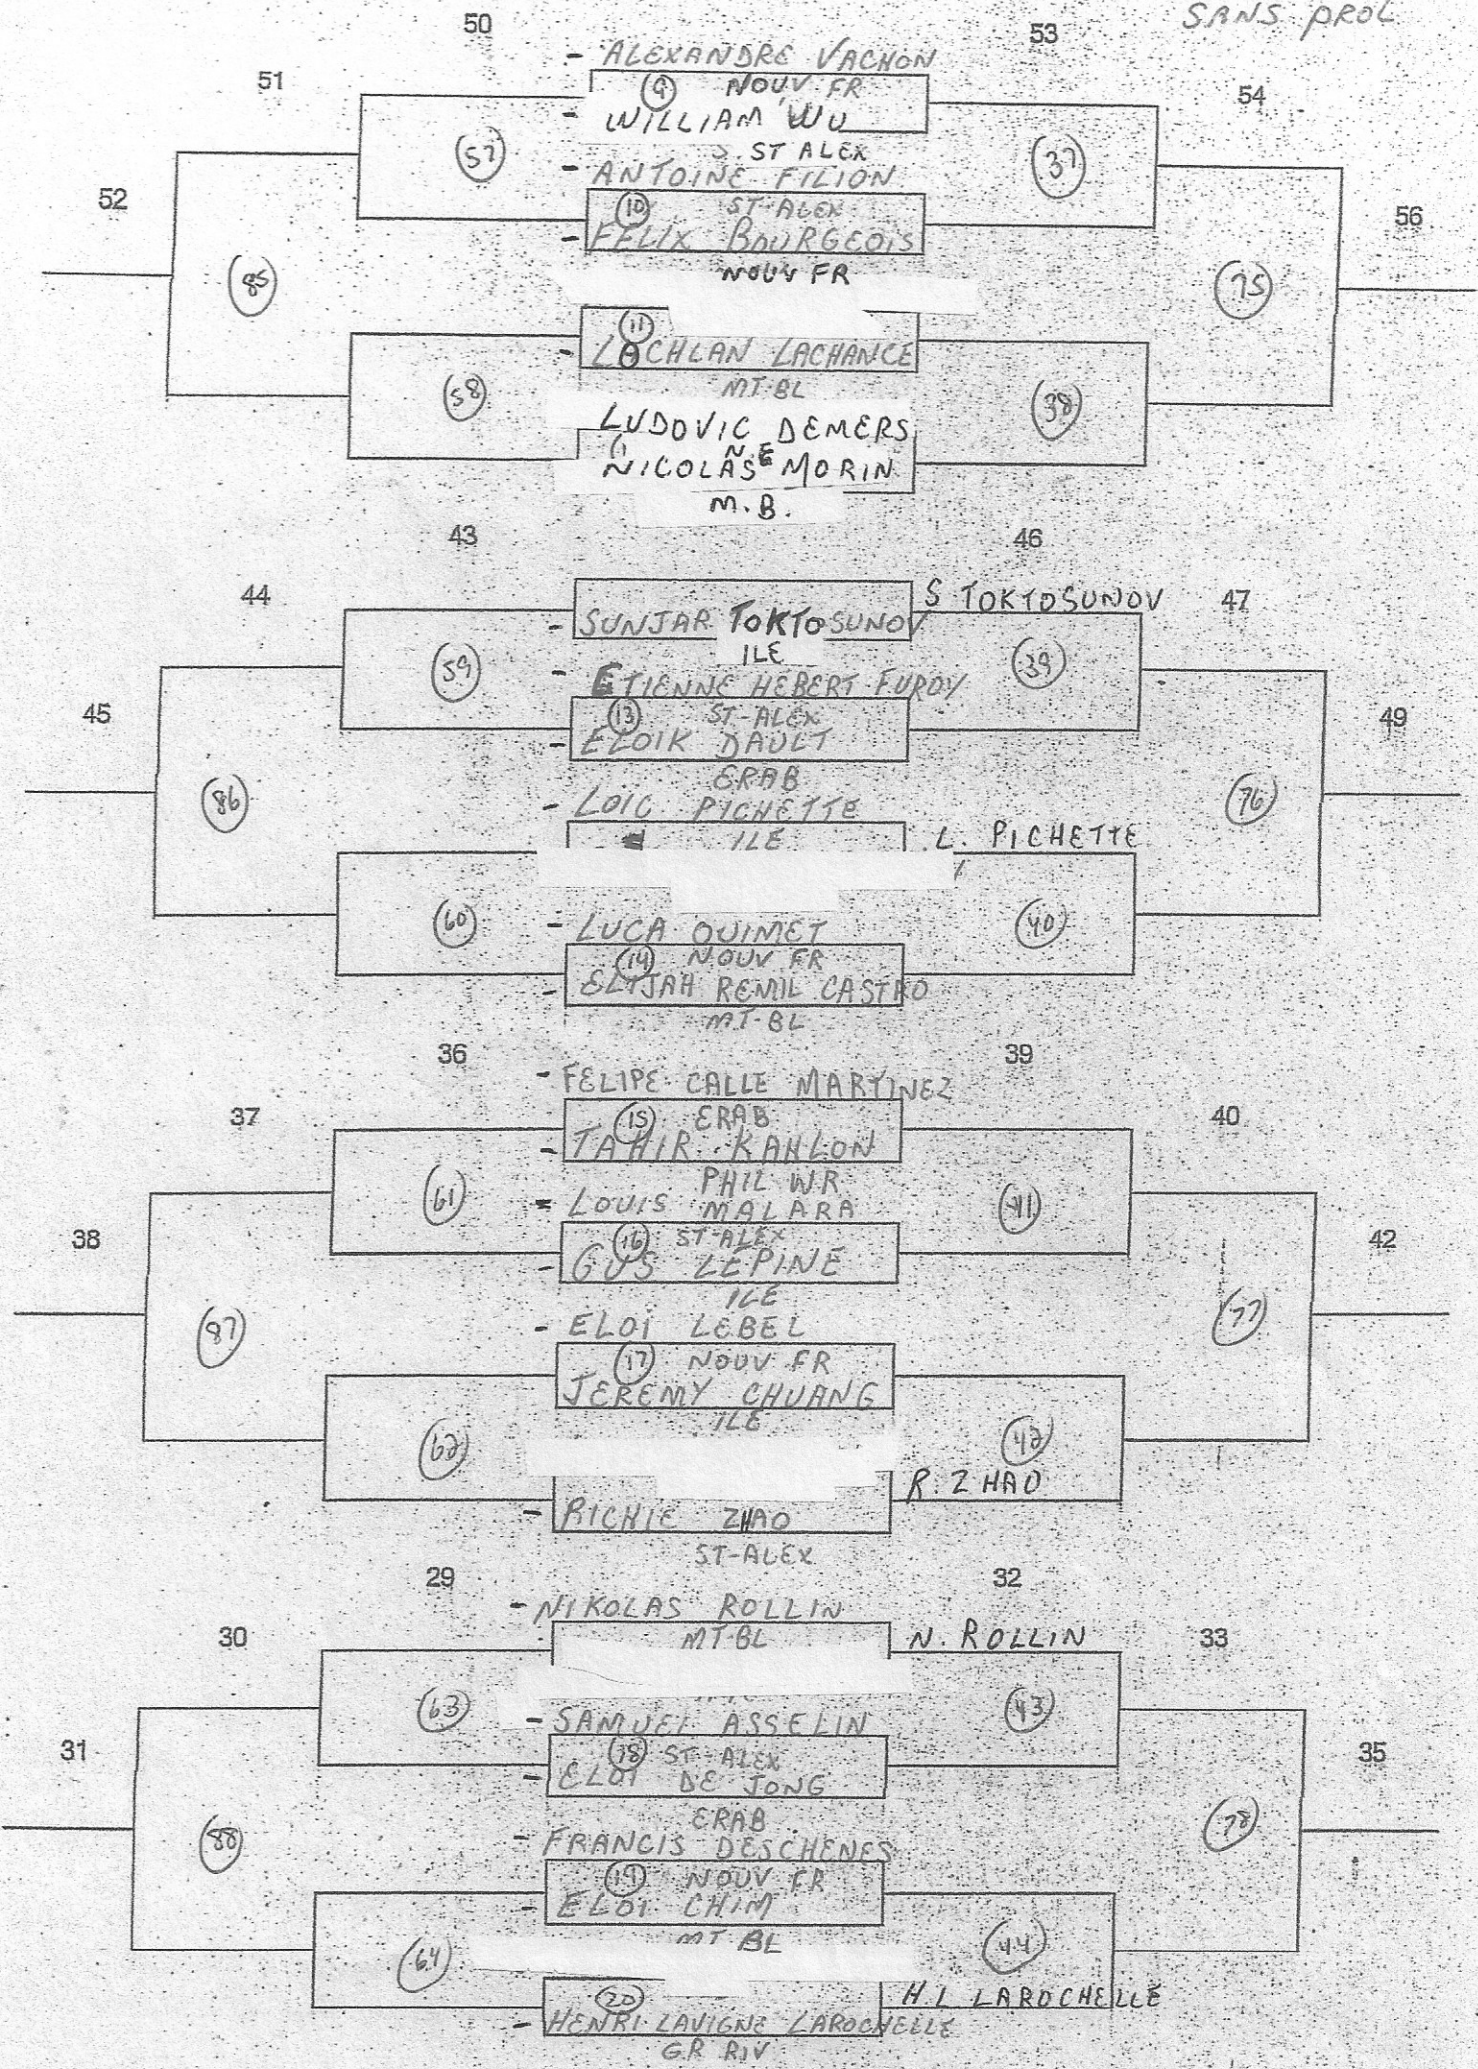

CATÉGORIE: SIMPLE MASC CAL
 ECOLE: NOUV FRONTIERE
 HEURE: 8h30
 POINTAGE: 21 pts
 SANS PROL

CATÉGORIE: SIMPLE MASC CADETS
 ÉCOLE: NOUV FRONT
 HEURE: 8 h 30
 POINTAGE: 21 pts
 SANS PROL

CATÉGORIE: *SIMPLE MASC CADE*

ÉCOLE: *NOUV FRONT*

HEURE: *8h30*

POINTAGE: *21 pts*

SANS PROL

CATÉGORIE: DOUBLE MASC CASE 1
 ECOLE: NOUV FRONT
 HEURE: 11 h
 POINTAGE: 21 pts
 SANS PROL

CATÉGORIE: DOUBLE MASC CASE

ÉCOLE: NOUV FRONT

HEURE: 11h