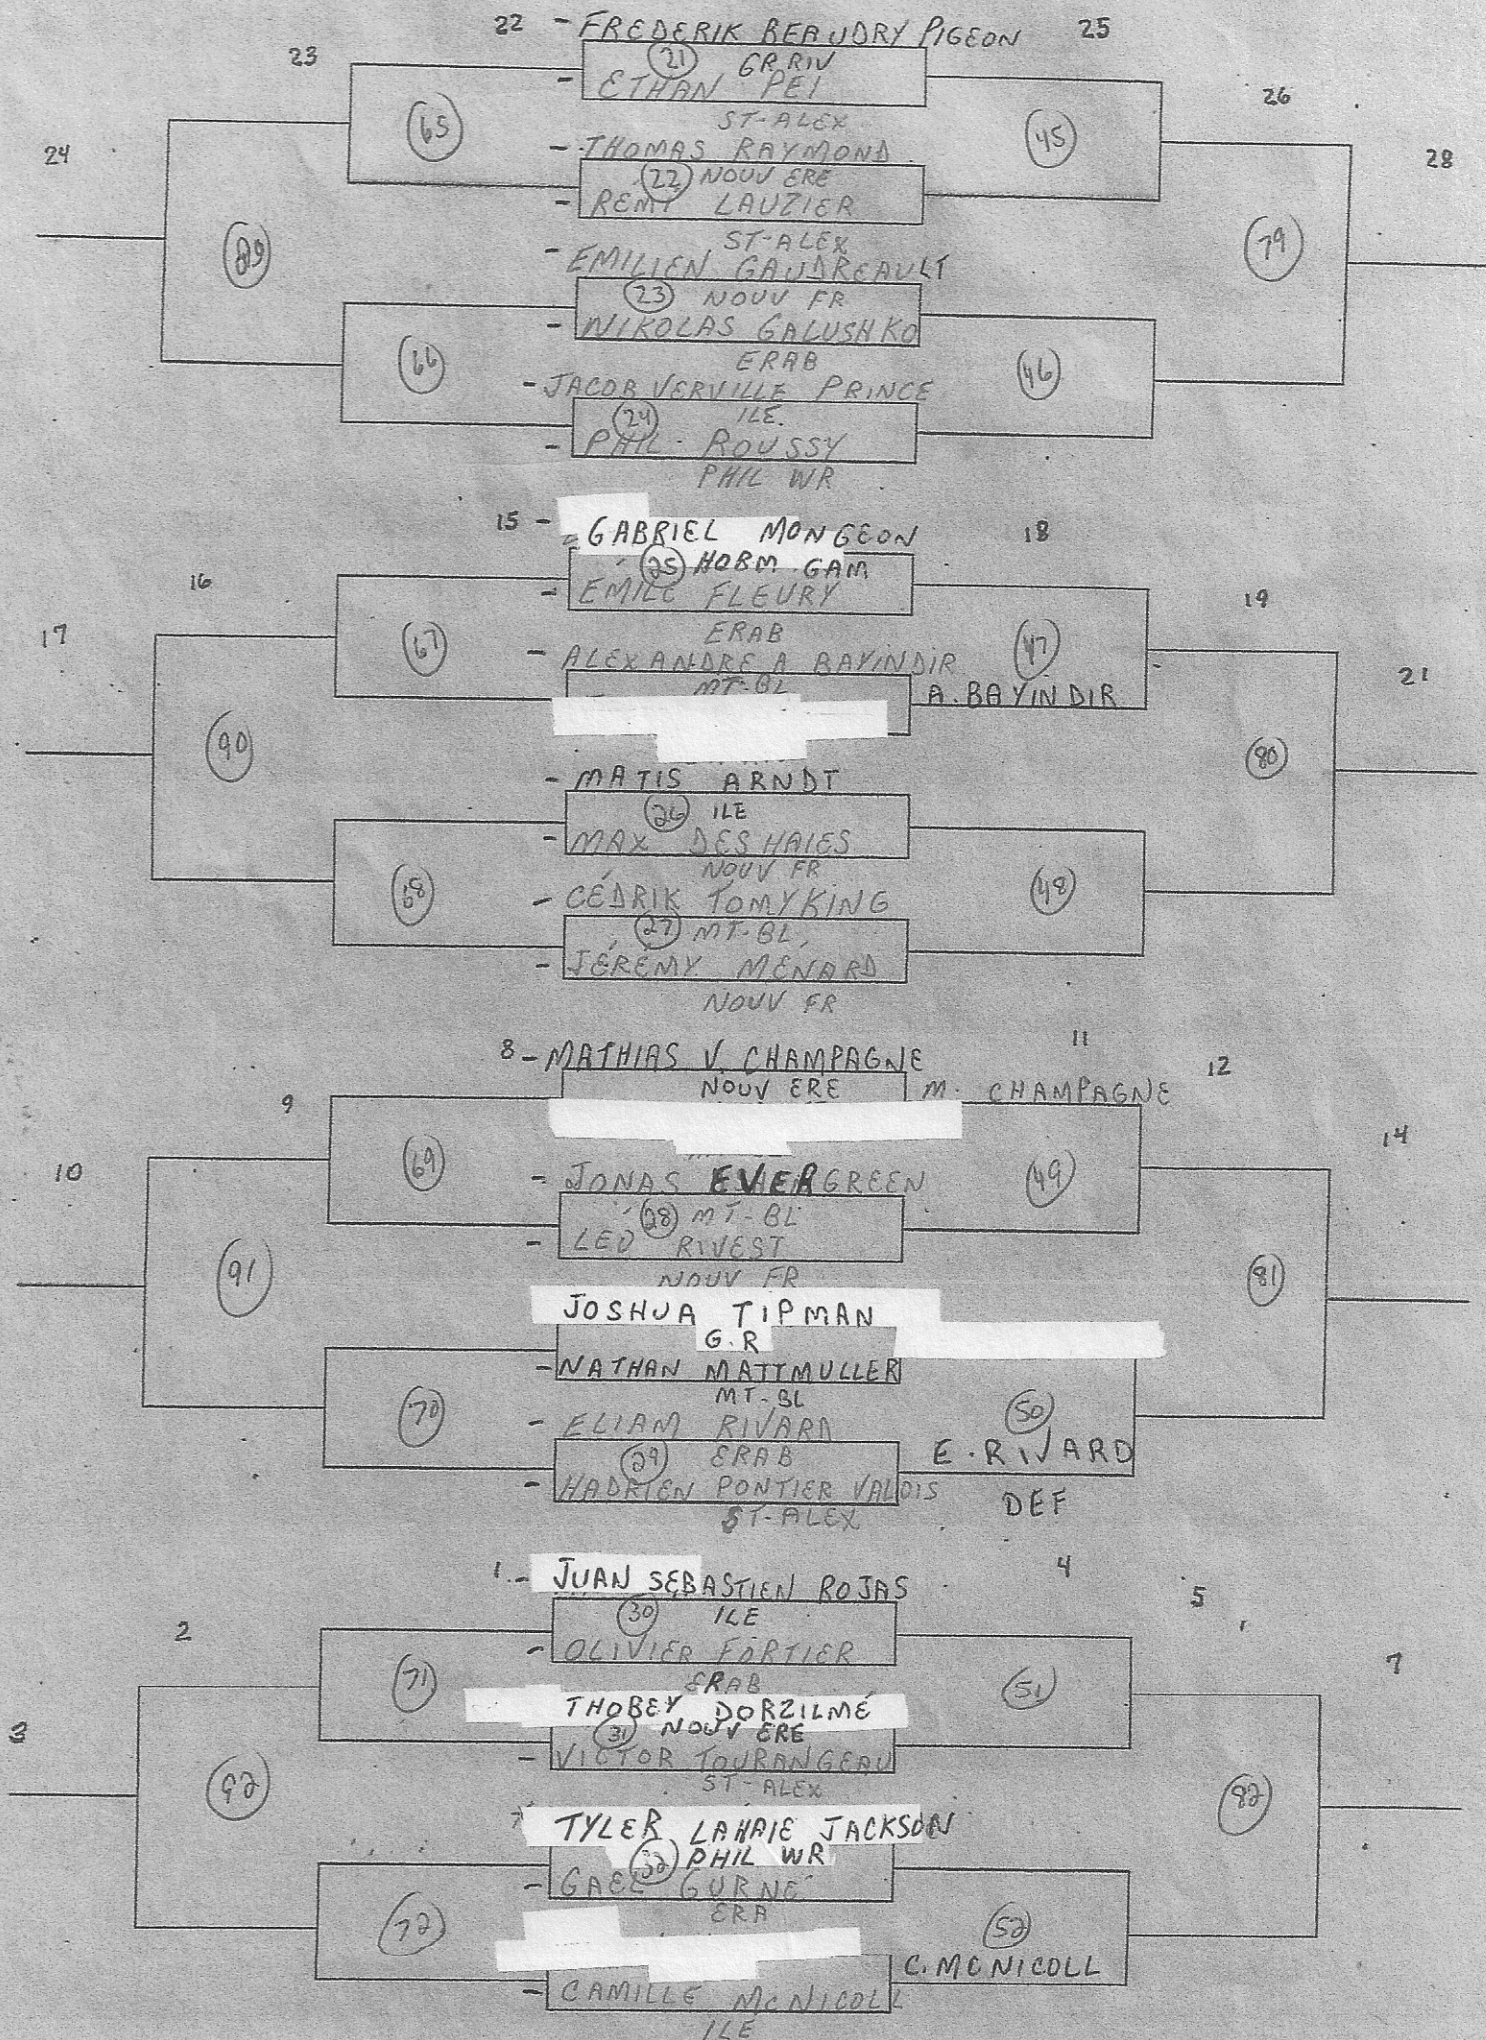

CATÉGORIE: SIMPLE MASC CAL
 ECOLE: NOUV FRONTIERE
 HEURE: 8h30
 POINTAGE: 21 pts
 SANS PROL

CATÉGORIE: SIMPLE MASC CADETS
 ÉCOLE: NOUV FRONT
 HEURE: 8 h 30
 POINTAGE: 21 pts
 SANS PROL

CATÉGORIE: *SIMPLE MASC CADE*

ÉCOLE: *NOUV FRONT*

HEURE: *8h30*

POINTAGE: *21 pts*

SANS PROL

CATÉGORIE: DOUBLE MASC CASE 1
 ECOLE: NOUV FRONT
 HEURE: 11 h
 POINTAGE: 21 pts
 SANS PROL

CATÉGORIE: DOUBLE MASC CASE

ÉCOLE: NOUV FRONT

HEURE: 11h