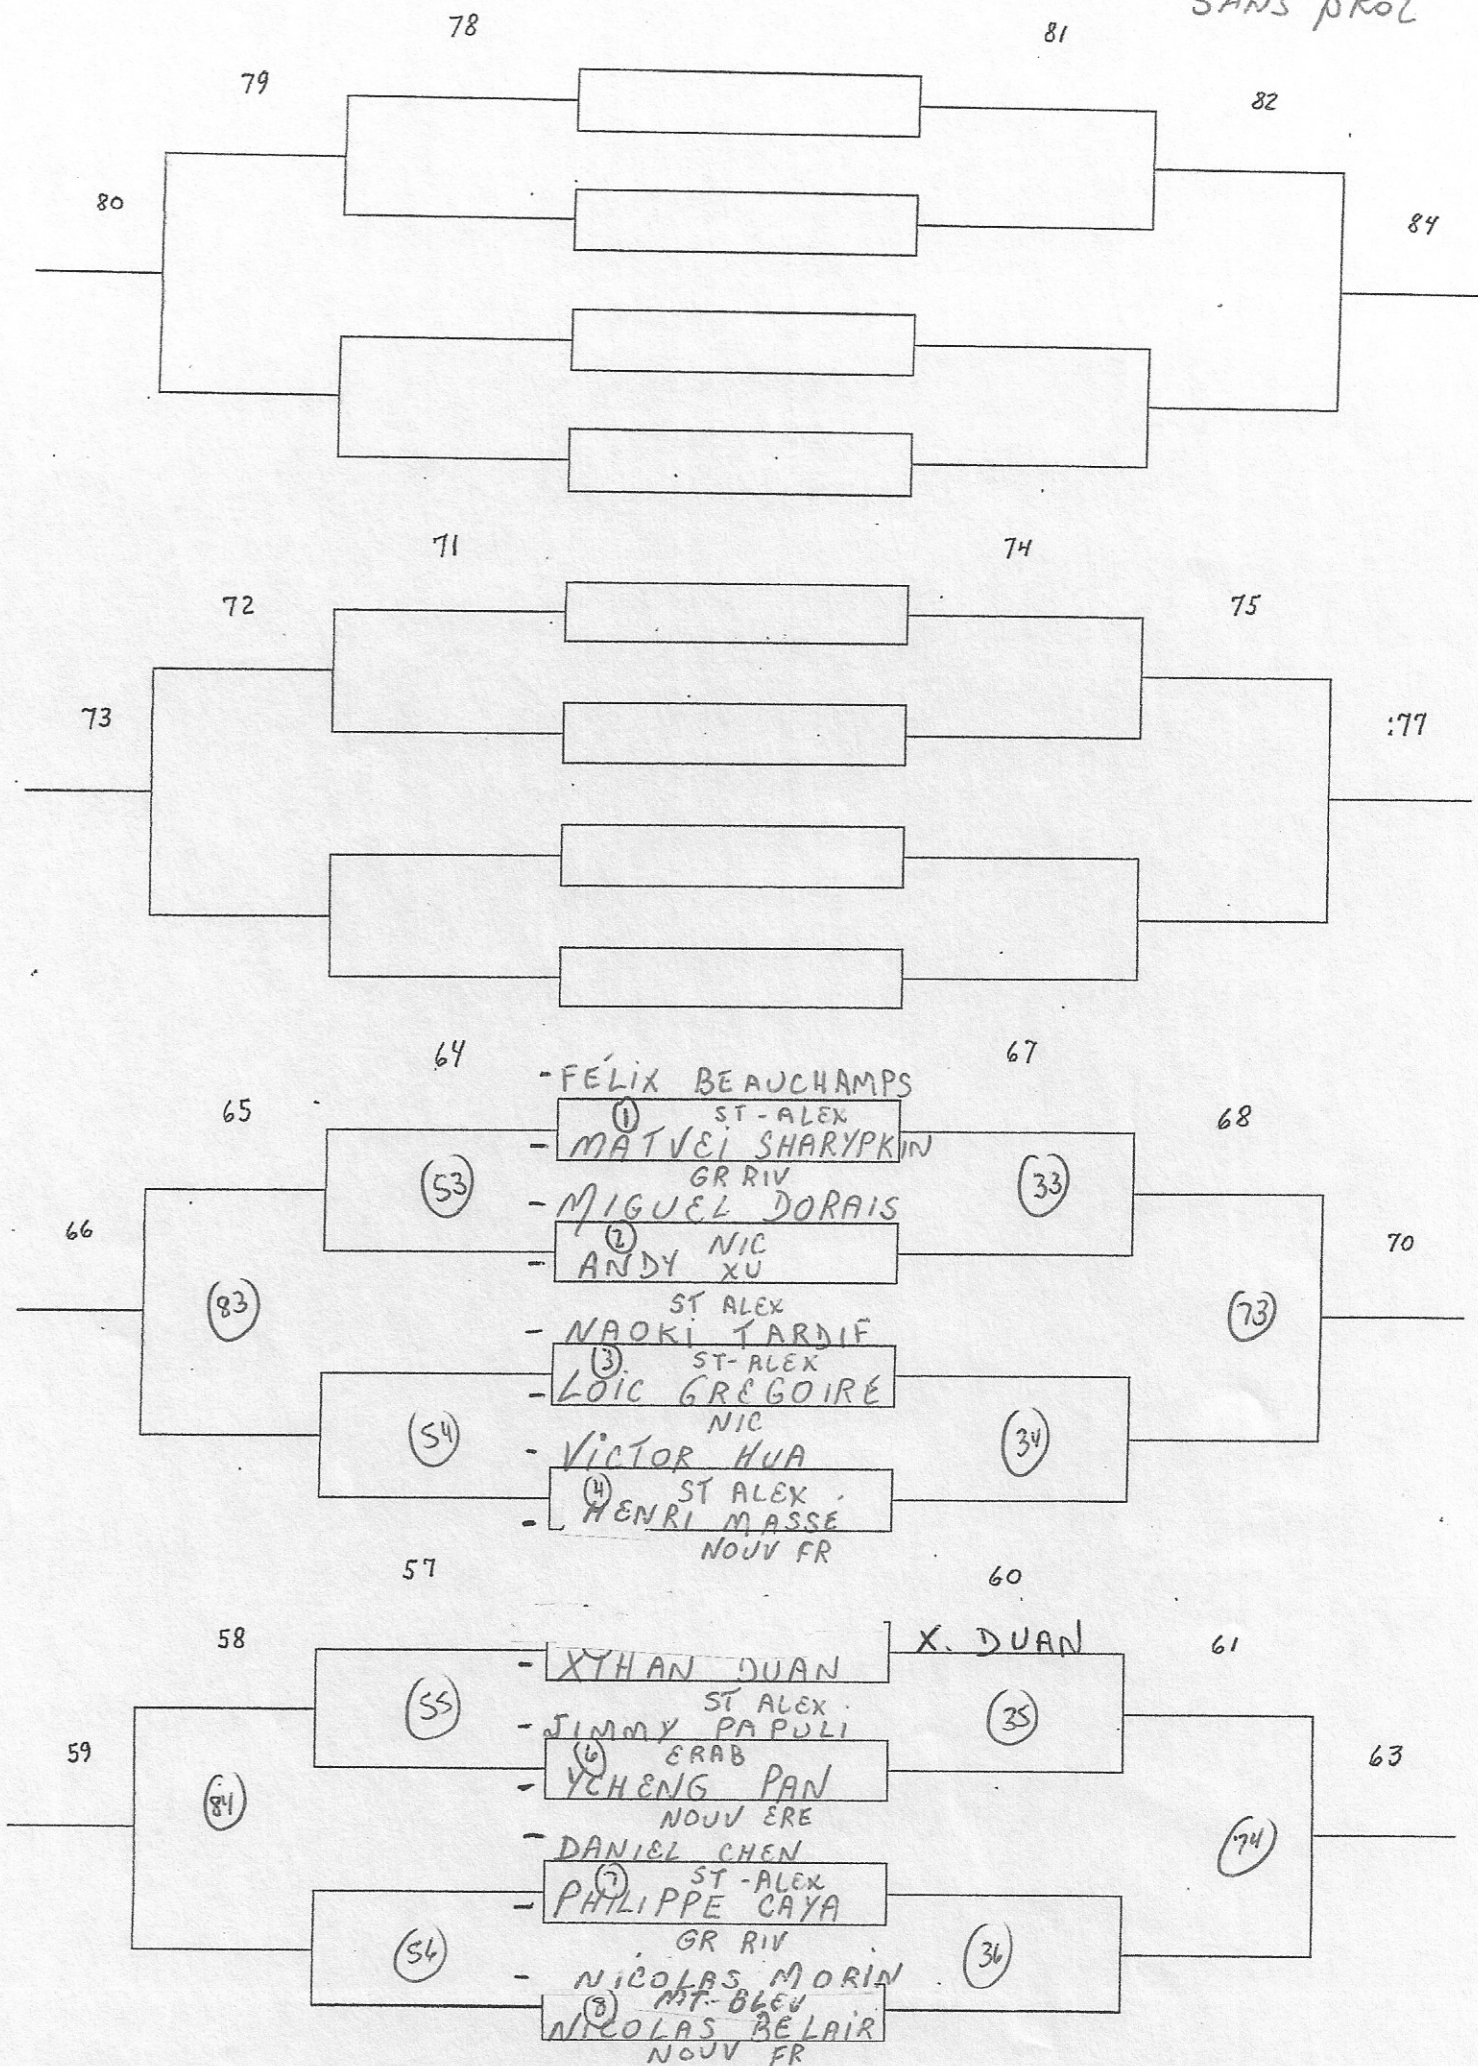

CATÉGORIE: SIMPLE MASC CAL
 ECOLE: NOUV FRONTIERE
 HEURE: 8h30
 POINTAGE: 21 pts
 SANS PROL

CATÉGORIE: SIMPLE MASC CADETS
 ÉCOLE: NOUV FRONT
 HEURE: 8 h 30
 POINTAGE: 21 pts
 SANS PROL

CATÉGORIE: *SIMPLE MASC CADE*

ÉCOLE: *NOUV FRONT*

HEURE: *8h30*

POINTAGE: *21 pts*

SANS PROL

CATÉGORIE: DOUBLE MASC CASE 1
 ECOLE: NOUV FRONT
 HEURE: 11 h
 POINTAGE: 21 pts
 SANS PROL

CATÉGORIE: DOUBLE MASC CASE

ÉCOLE: NOUV FRONT

HEURE: 11h