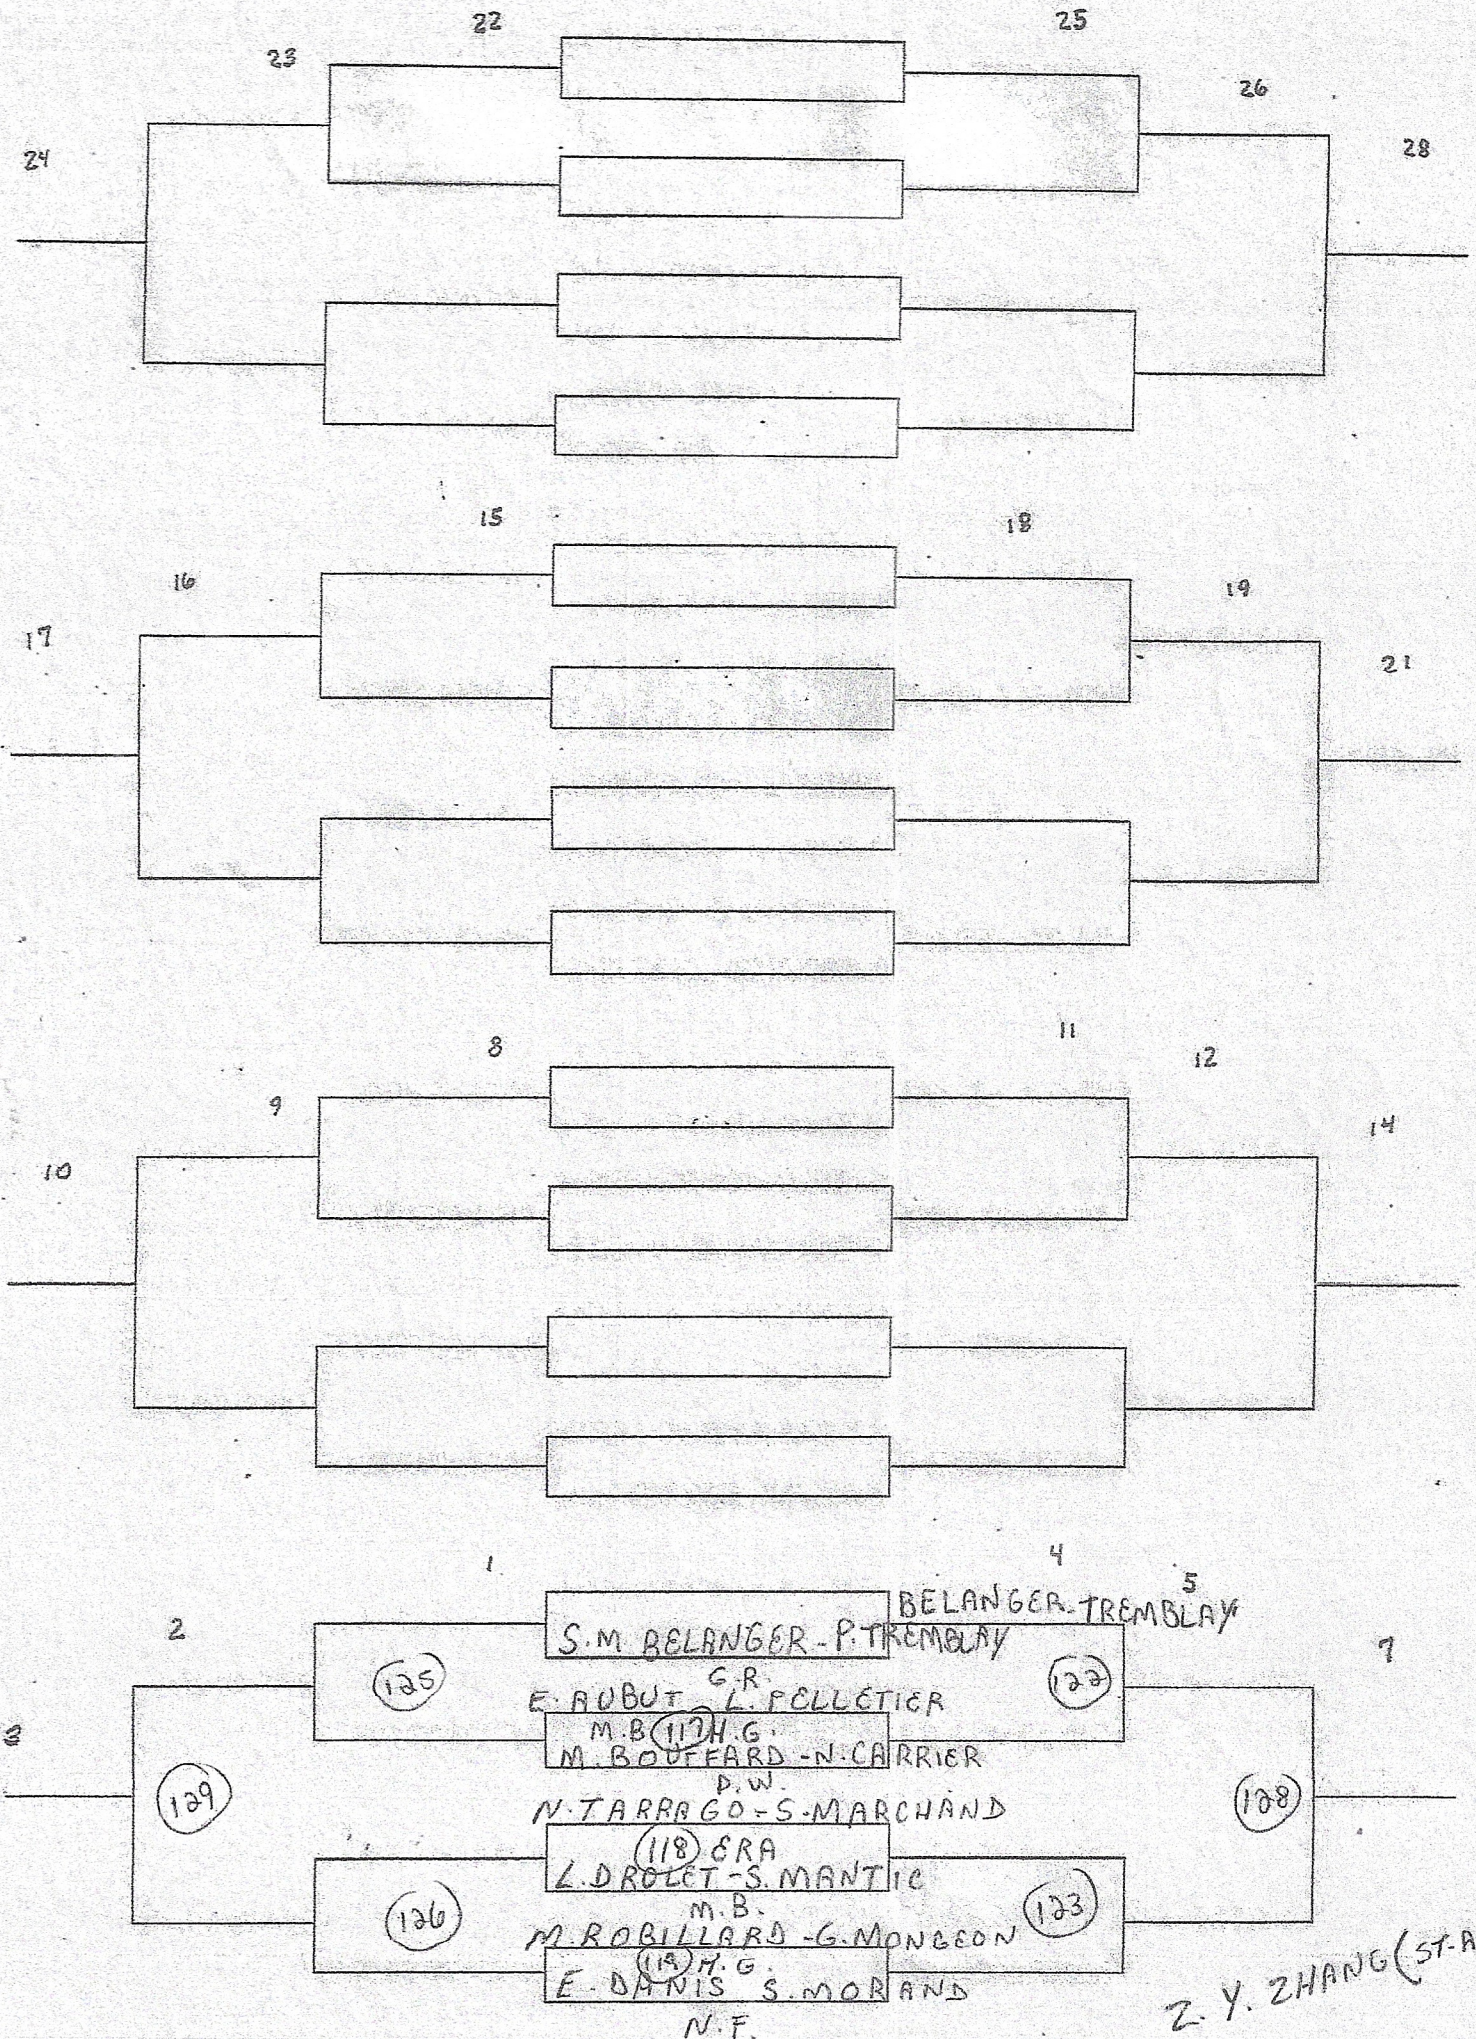

CATÉGORIE: SIMPLE MASC CADET  
 ÉCOLE: GRANDE RIV  
 HEURE: 12h30  
 POINTAGE: 21 pts AVEC PROL

CATÉGORIE: SIMPLE MASC CADET  
 ÉCOLE: GR. RIV  
 HEURE: 12 h 30  
 POINTAGE: 21 PTS AVEC PROL

CATÉGORIE: DOUBLE MASC CASSET

ÉCOLE: GR. RIV

HEURE: 14h30

POINTAGE: 21 PTS AVEC PROL

CATÉGORIE: SIMPLE MASC JUV

ÉCOLE: GR RIV

HEURE: 15h

POINTAGE: 21 PTS AVEC PROL

CATÉGORIE: SIMPLE FEM JUV  
 ÉCOLE: GR RIV  
 HEURE: 15h15  
 POINTAGE: 21 PTS AVEC PROL

CATÉGORIE: DOUBLE MASO JUV.

ÉCOLE: GR RIV

HEURE: 16 h

POINTAGE: 21 PTS AVEC PROL

CATÉGORIE: DOUBLE FEM JUV

ÉCOLE: GR RIV

HEURE: 16h

POINTAGE: 21 pts AVEC PROL