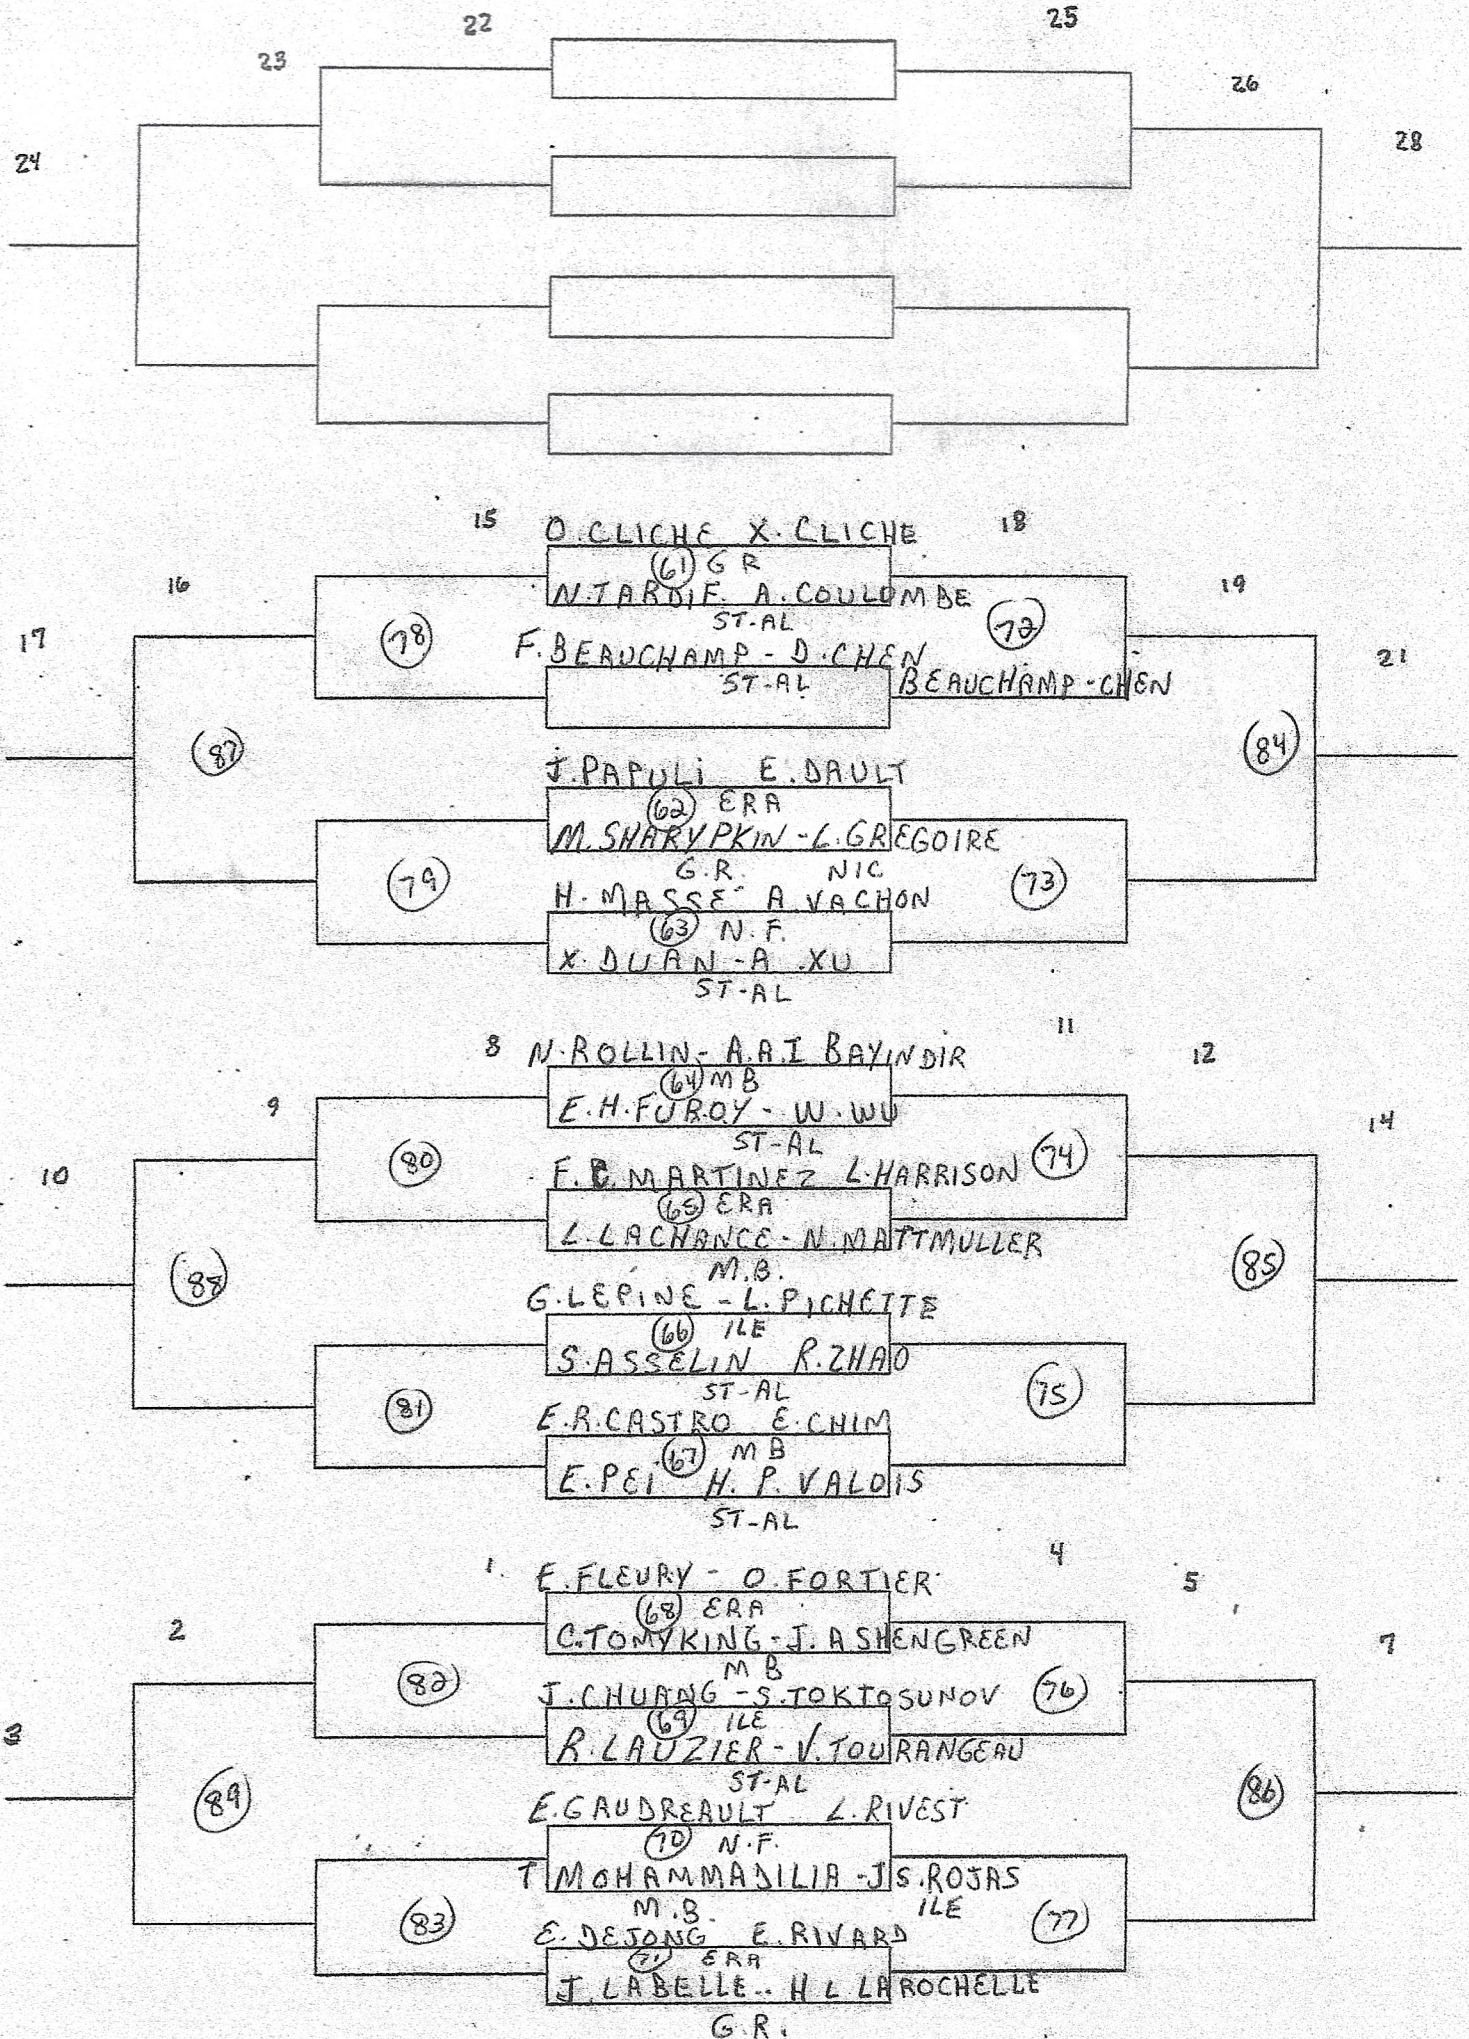

CATÉGORIE: SIMPLE MASC CADET  
 ÉCOLE: GRANDE RIV  
 HEURE: 12h30  
 POINTAGE: 21 pts AVEC PROL

CATÉGORIE: SIMPLE MASC CADET  
 ÉCOLE: GR. RIV  
 HEURE: 12 h 30  
 POINTAGE: 21 PTS AVEC PROL

CATÉGORIE: DOUBLE MASC CASSET

ÉCOLE: GR. RIV

HEURE: 14h30

POINTAGE: 21 PTS AVEC PROL

CATÉGORIE: SIMPLE MASC JUV

ÉCOLE: GR RIV

HEURE: 15h

POINTAGE: 21 PTS AVEC PROL

CATÉGORIE: SIMPLE FEM JUV  
 ÉCOLE: GR RIV  
 HEURE: 15h15  
 POINTAGE: 21 PTS AVEC PROL