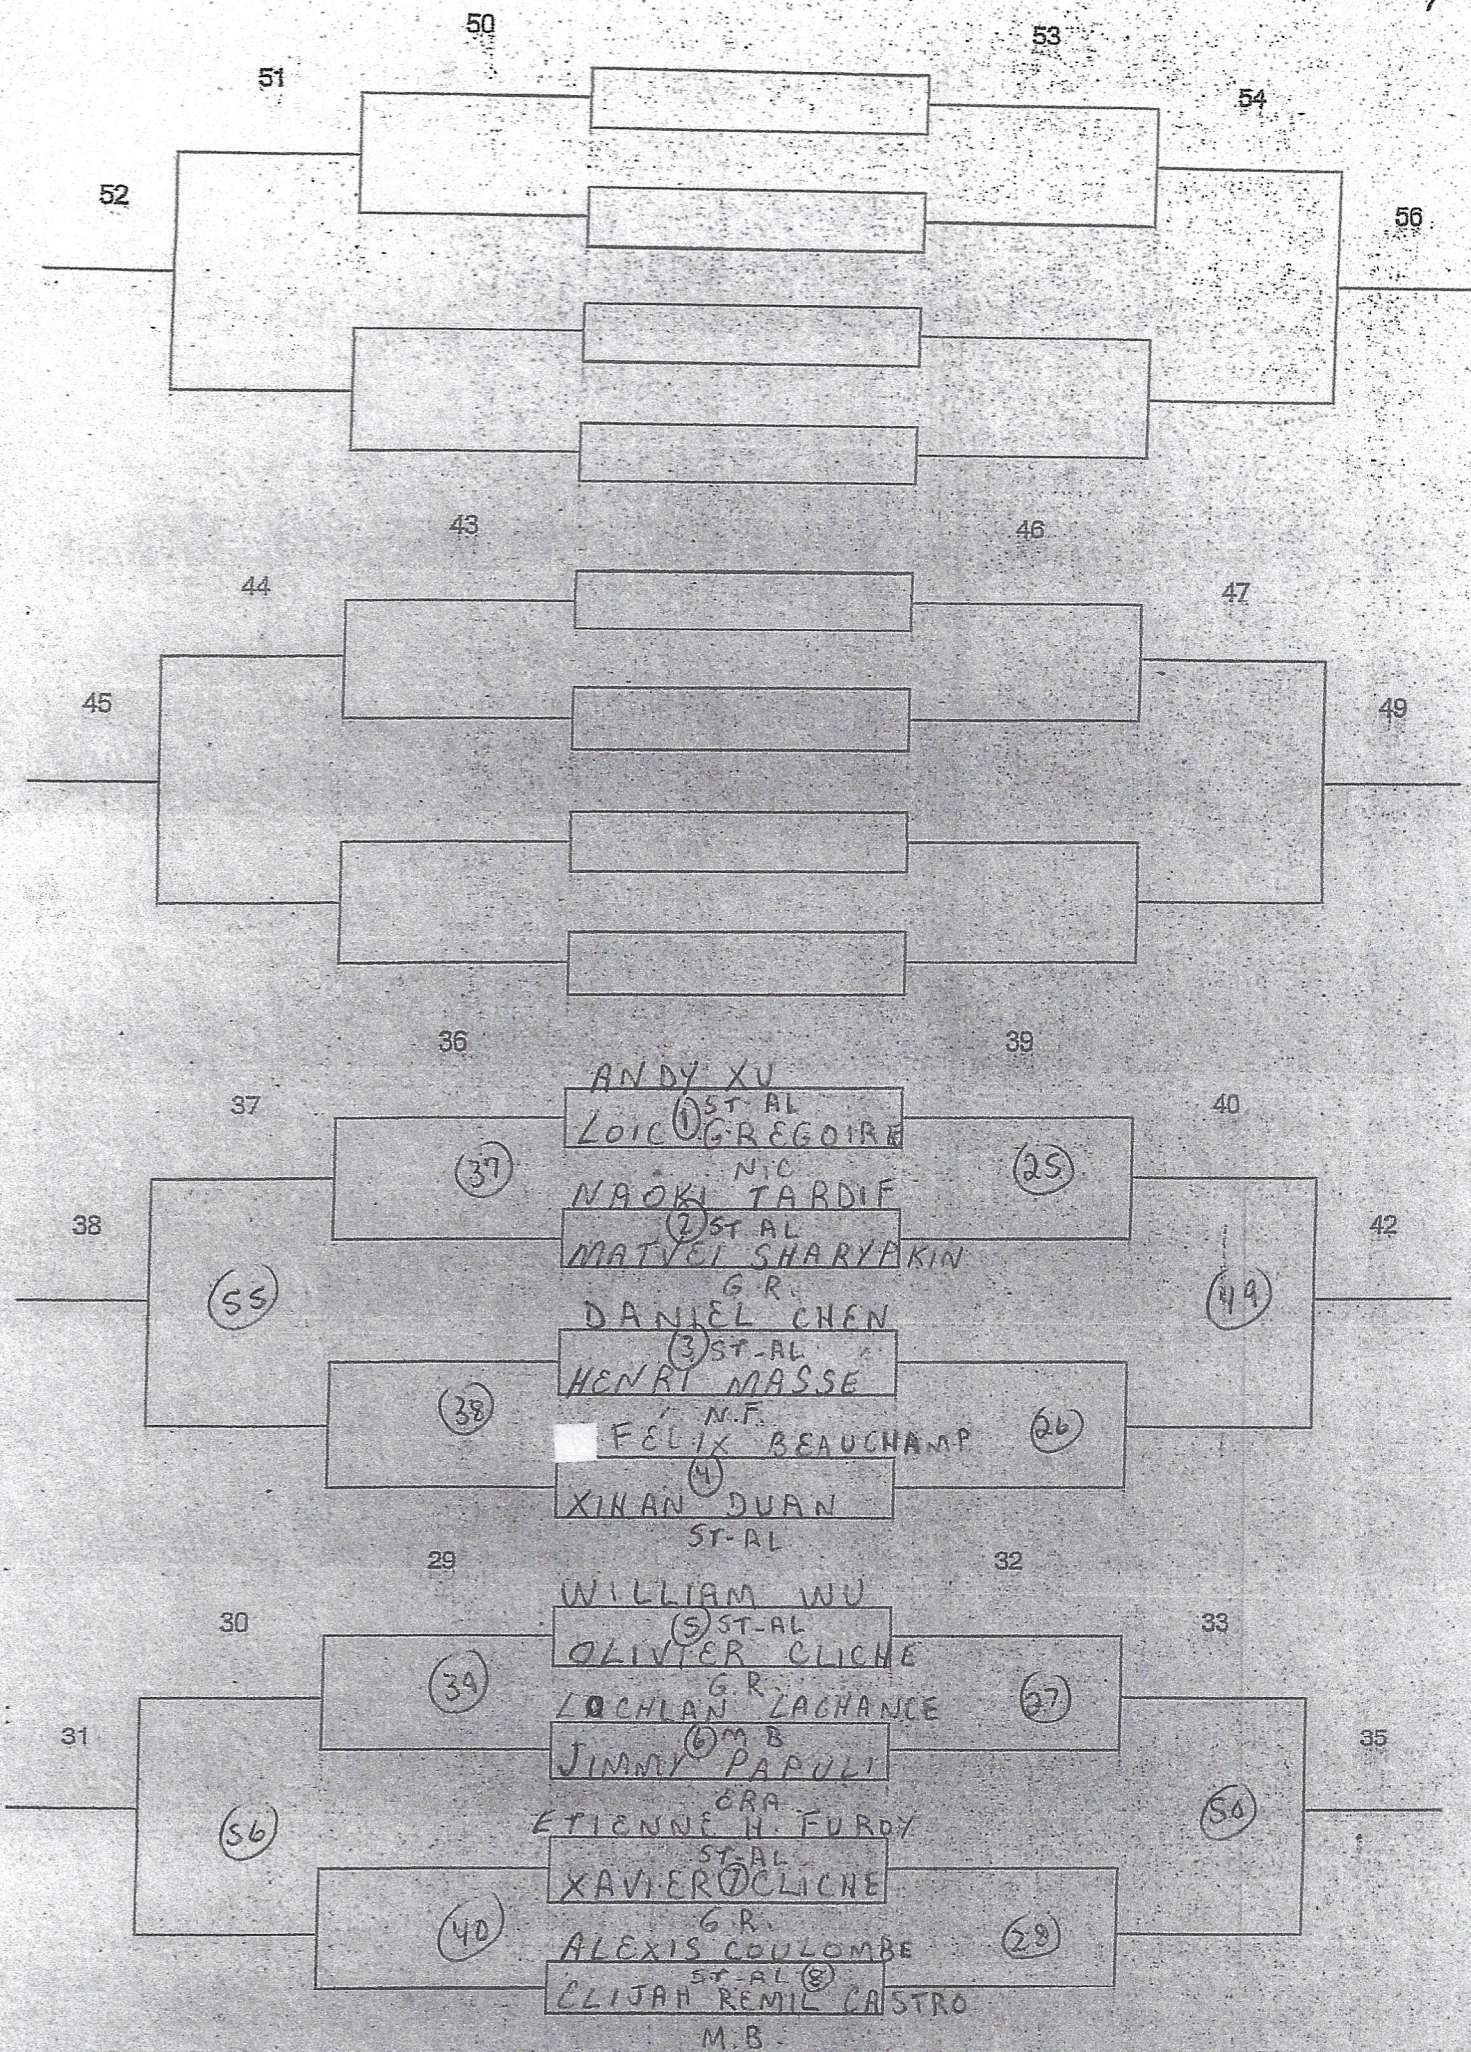

CATÉGORIE: SIMPLE MASC CADET  
 ÉCOLE: GRANDE RIV  
 HEURE: 12h30  
 POINTAGE: 21 pts AVEC PROL

CATÉGORIE: SIMPLE MASC CADET  
 ÉCOLE: GR. RIV  
 HEURE: 12 h 30  
 POINTAGE: 21 PTS AVEC PROL

CATÉGORIE: DOUBLE MASC CASSET

ÉCOLE: GR. RIV

HEURE: 14h30

POINTAGE: 21 PTS AVEC PROL

CATÉGORIE: SIMPLE MASC JUV

ÉCOLE: GR RIV

HEURE: 15h

POINTAGE: 21 PTS AVEC PROL

CATÉGORIE: SIMPLE FEM JUV  
 ÉCOLE: GR RIV  
 HEURE: 15h15  
 POINTAGE: 21 PTS AVEC PROL

CATÉGORIE: DOUBLE MASO JUV.

ÉCOLE: GR RIV

HEURE: 16 h

POINTAGE: 21 PTS AVEC PROL

CATÉGORIE: DOUBLE FEM JUV

ÉCOLE: GR RIV

HEURE: 16h

POINTAGE: 21 pts AVEC PROL