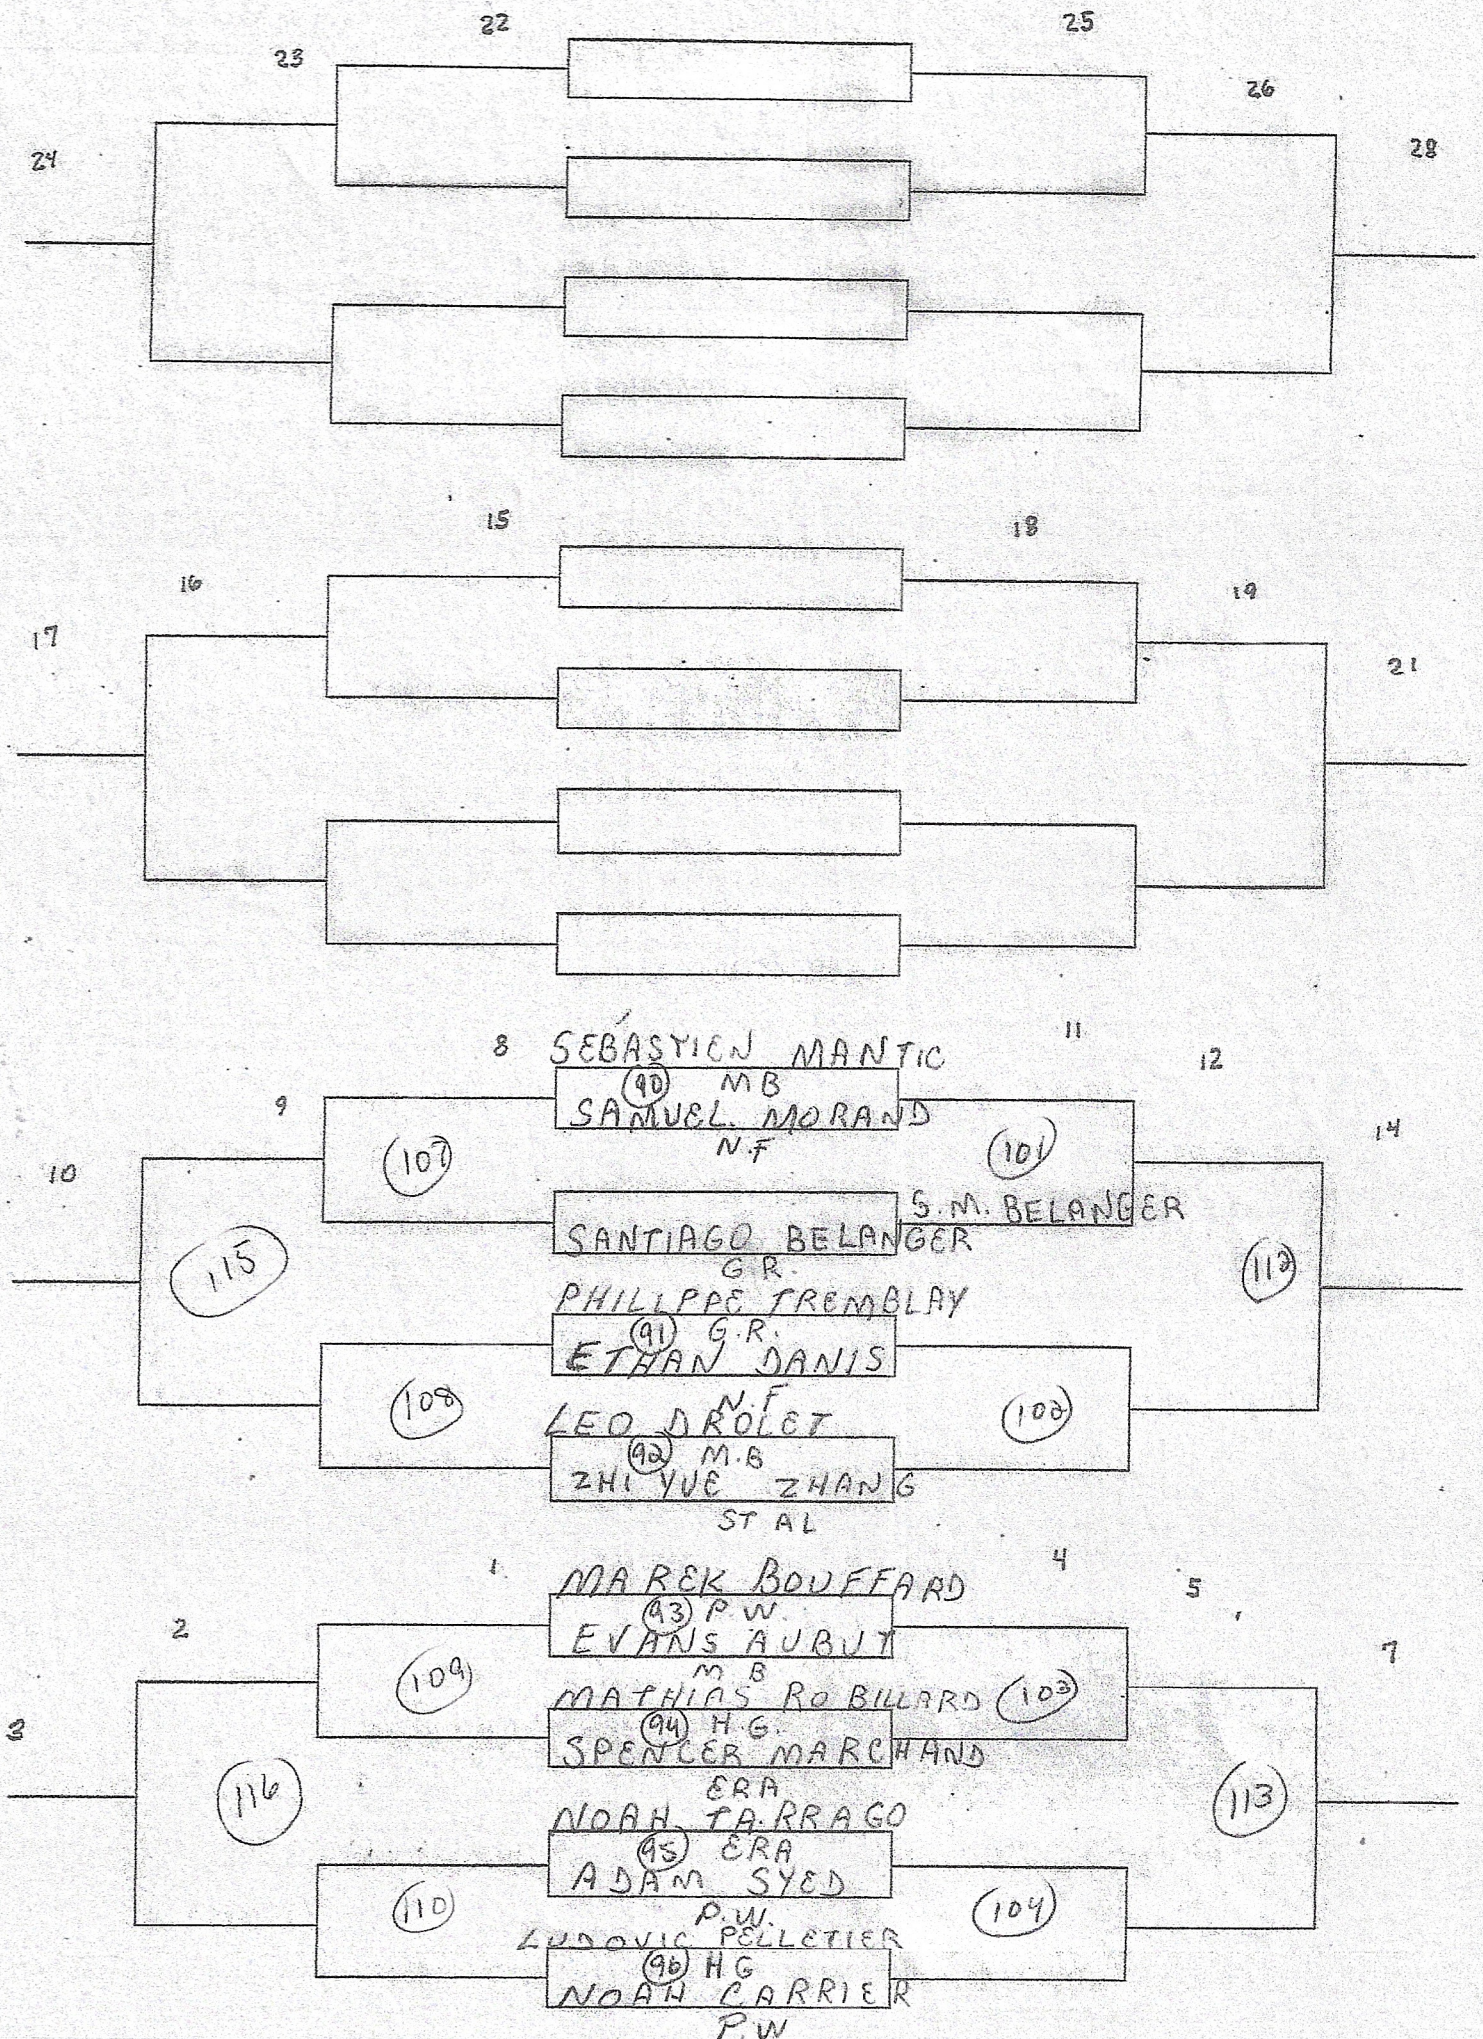

CATÉGORIE: SIMPLE MASC CADET  
 ÉCOLE: GRANDE RIV  
 HEURE: 12h30  
 POINTAGE: 21 pts AVEC PROL

CATÉGORIE: SIMPLE MASC CADET  
 ÉCOLE: GR. RIV  
 HEURE: 12 h 30  
 POINTAGE: 21 PTS AVEC PROL

CATÉGORIE: DOUBLE MASC CASSET

ÉCOLE: GR. RIV

HEURE: 14h30

POINTAGE: 21 PTS AVEC PROL

CATÉGORIE: SIMPLE MASC JUV

ÉCOLE: GR RIV

HEURE: 15h

POINTAGE: 21 PTS AVEC PROL

CATÉGORIE: SIMPLE FEM JUV  
 ÉCOLE: GR RIV  
 HEURE: 15h15  
 POINTAGE: 21 PTS AVEC PROL

CATÉGORIE: DOUBLE MASO JUV.

ÉCOLE: GR RIV

HEURE: 16 h

POINTAGE: 21 PTS AVEC PROL

CATÉGORIE: DOUBLE FEM JUV

ÉCOLE: GR RIV

HEURE: 16h

POINTAGE: 21 pts AVEC PROL