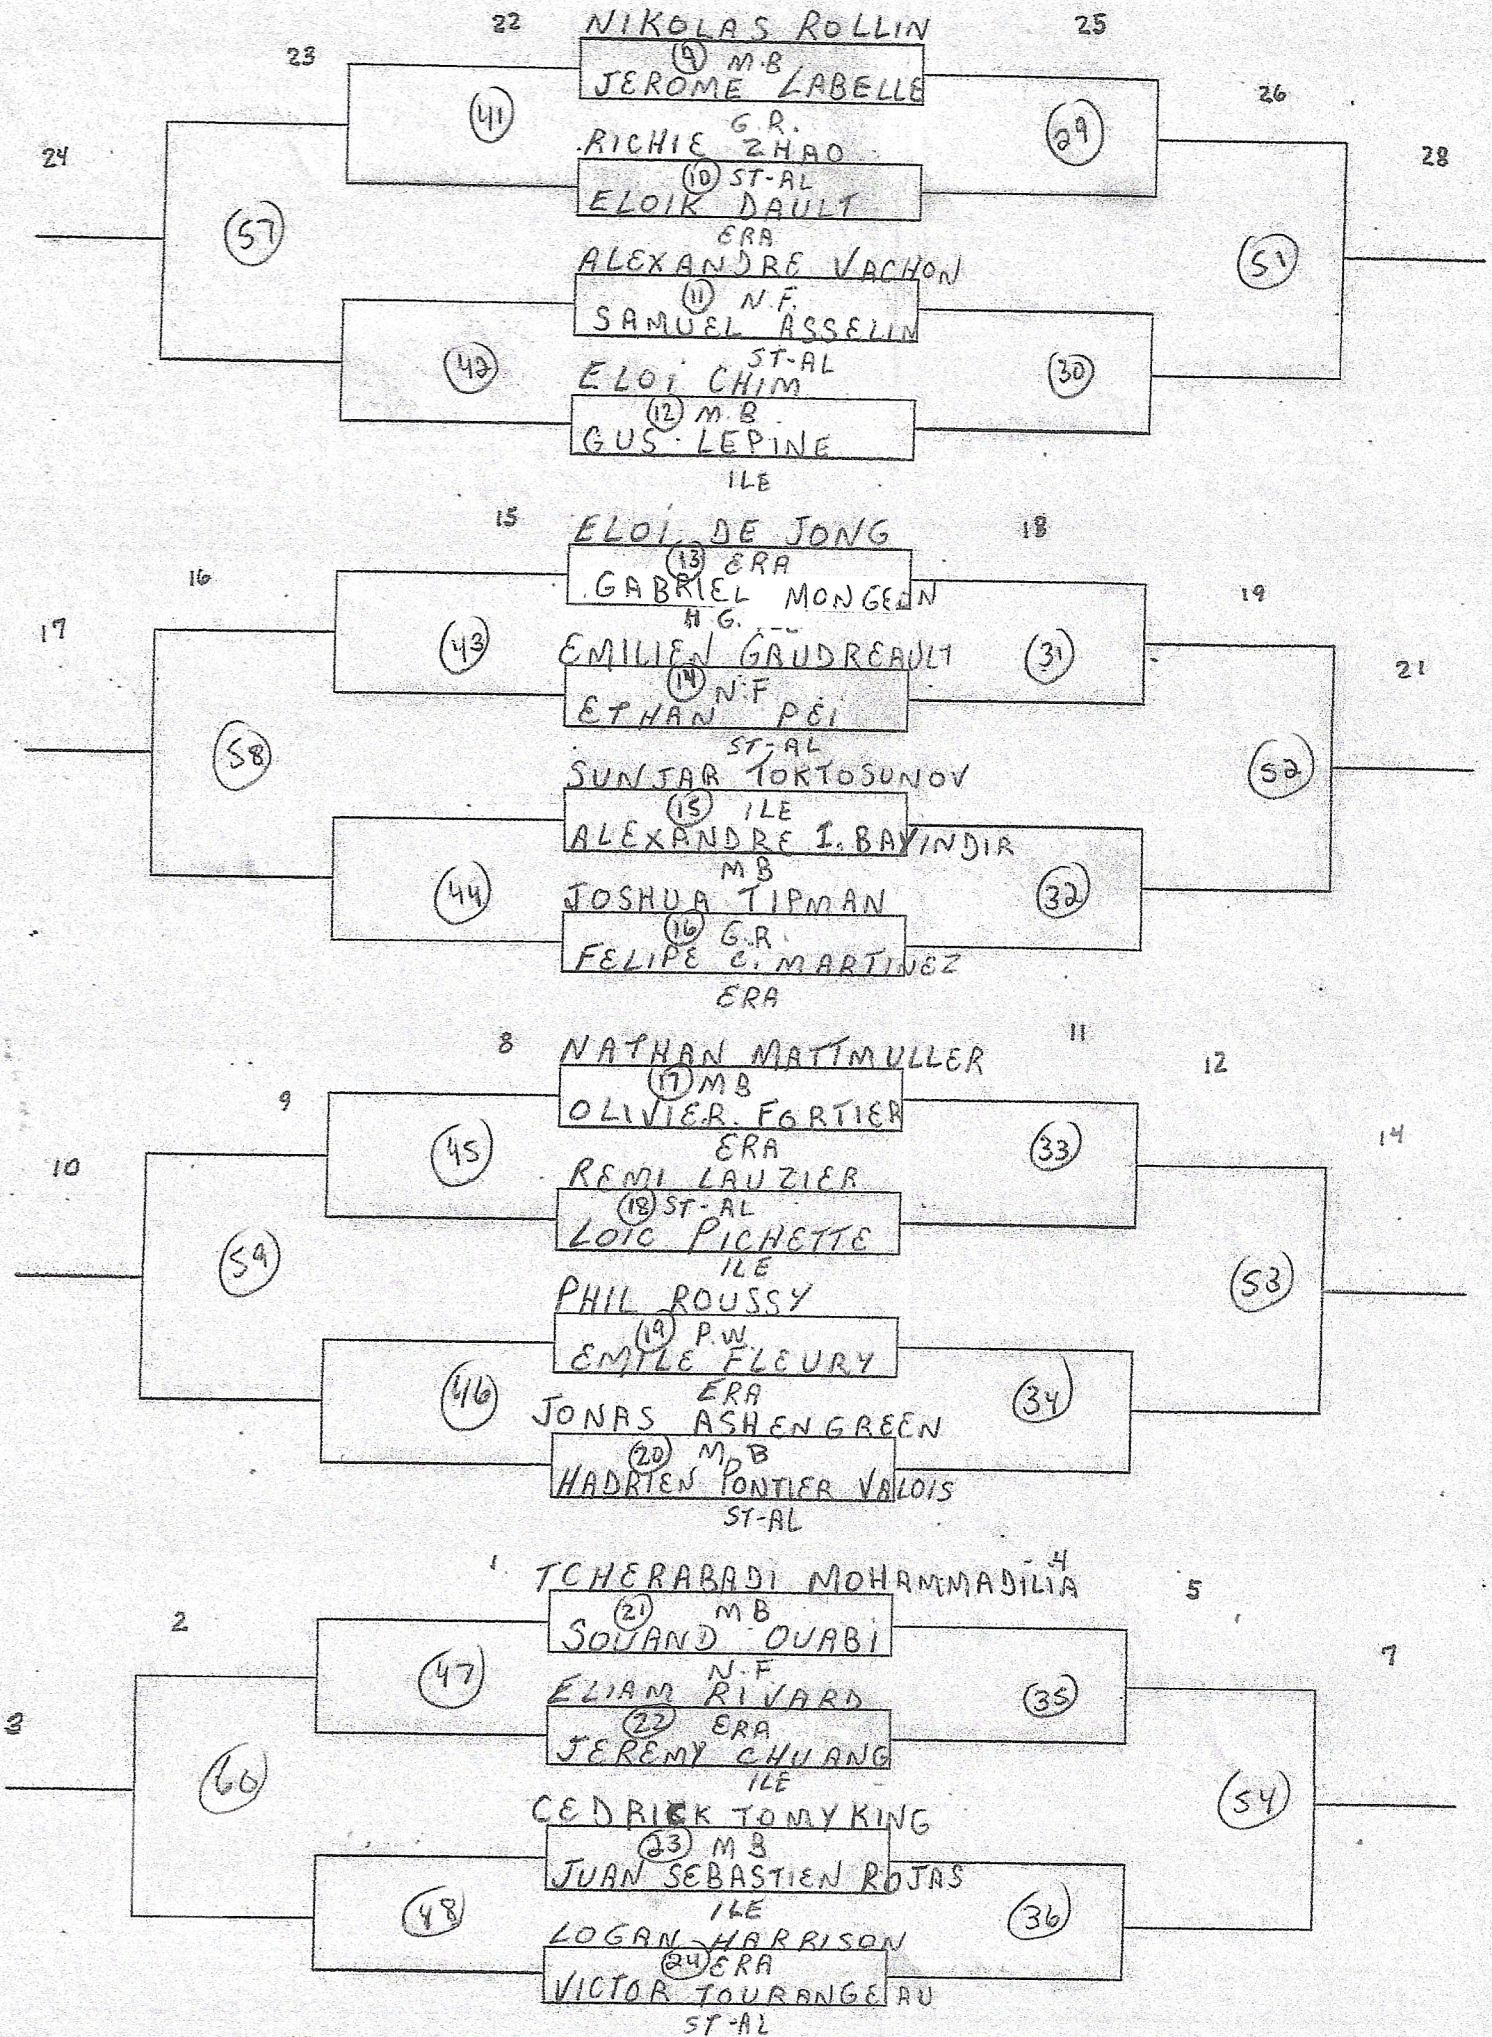

CATÉGORIE: SIMPLE MASC CADET  
 ÉCOLE: GRANDE RIV  
 HEURE: 12h30  
 POINTAGE: 21 pts AVEC PROL

CATÉGORIE: SIMPLE MASC CADET  
 ÉCOLE: GR. RIV  
 HEURE: 12 h 30  
 POINTAGE: 21 PTS AVEC PROL

CATÉGORIE: DOUBLE MASC CASSET

ÉCOLE: GR. RIV

HEURE: 14h30

POINTAGE: 21 PTS AVEC PROL

CATÉGORIE: SIMPLE MASC JUV

ÉCOLE: GR RIV

HEURE: 15h

POINTAGE: 21 PTS AVEC PROL

CATÉGORIE: SIMPLE FEM JUV  
 ÉCOLE: GR RIV  
 HEURE: 15h15  
 POINTAGE: 21 PTS AVEC PROL