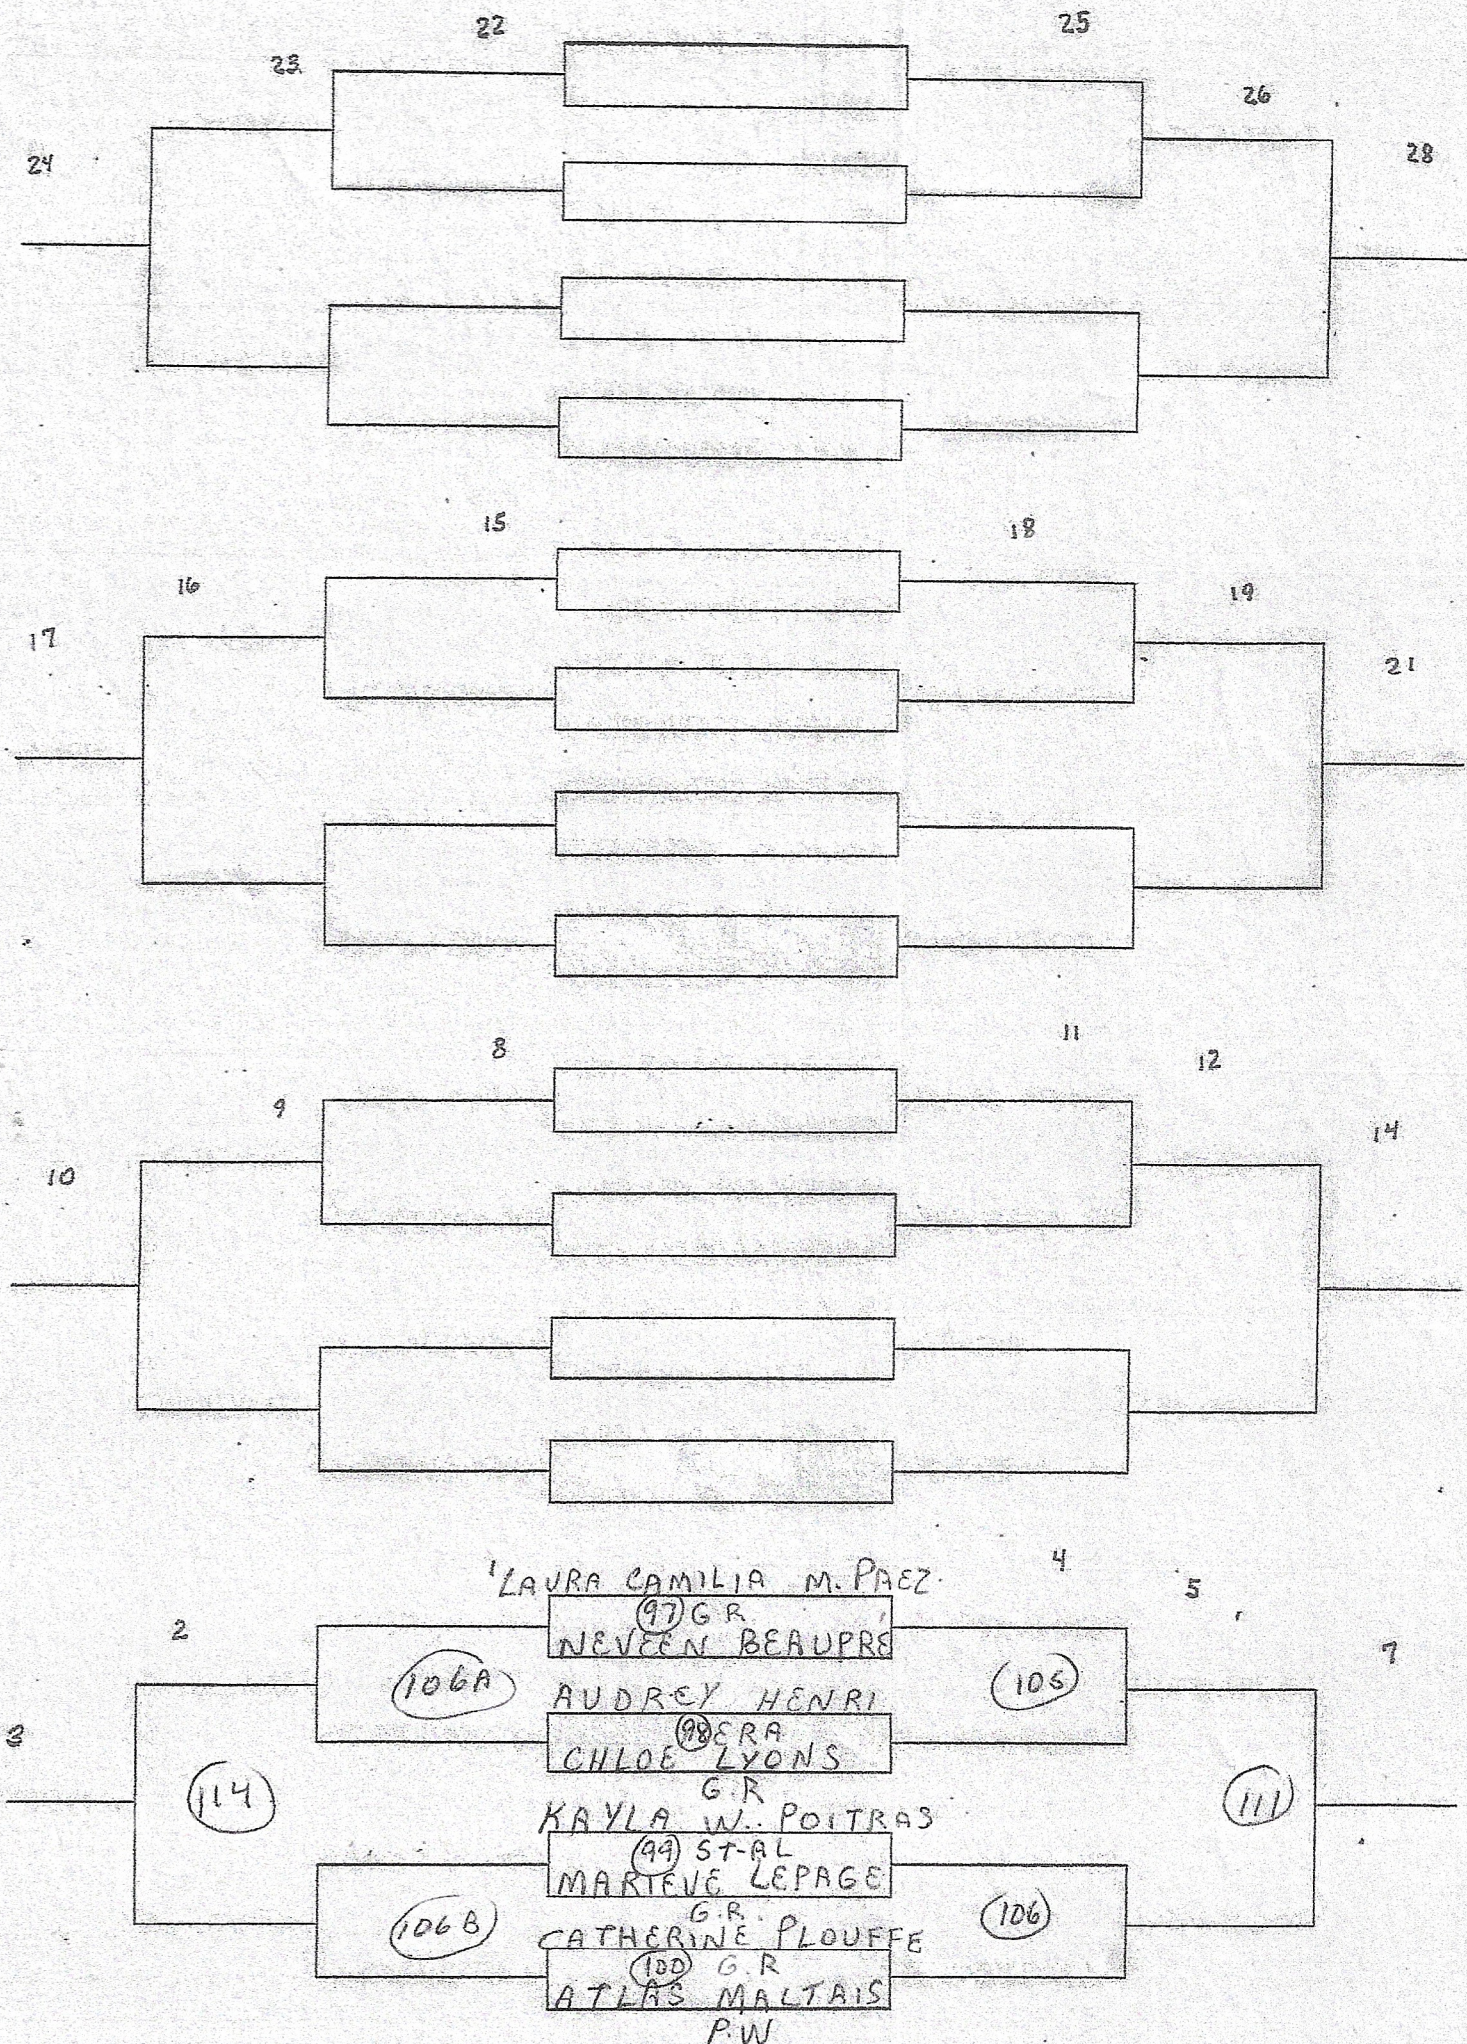

CATÉGORIE: SIMPLE MASC CADET  
 ÉCOLE: GRANDE RIV  
 HEURE: 12h30  
 POINTAGE: 21 pts AVEC PROL

CATÉGORIE: SIMPLE MASC CADET  
 ÉCOLE: GR. RIV  
 HEURE: 12 h 30  
 POINTAGE: 21 PTS AVEC PROL

CATÉGORIE: DOUBLE MASC CASSET

ÉCOLE: GR. RIV

HEURE: 14h30

POINTAGE: 21 PTS AVEC PROL

CATÉGORIE: SIMPLE MASC JUV

ÉCOLE: GR RIV

HEURE: 15h

POINTAGE: 21 PTS AVEC PROL

CATÉGORIE: SIMPLE FEM JUV  
 ÉCOLE: GR RIV  
 HEURE: 15h15  
 POINTAGE: 21 PTS AVEC PROL

CATÉGORIE: DOUBLE MASO JUV.

ÉCOLE: GR RIV

HEURE: 16 h

POINTAGE: 21 PTS AVEC PROL

CATÉGORIE: DOUBLE FEM JUV

ÉCOLE: GR RIV

HEURE: 16h

POINTAGE: 21 pts AVEC PROL