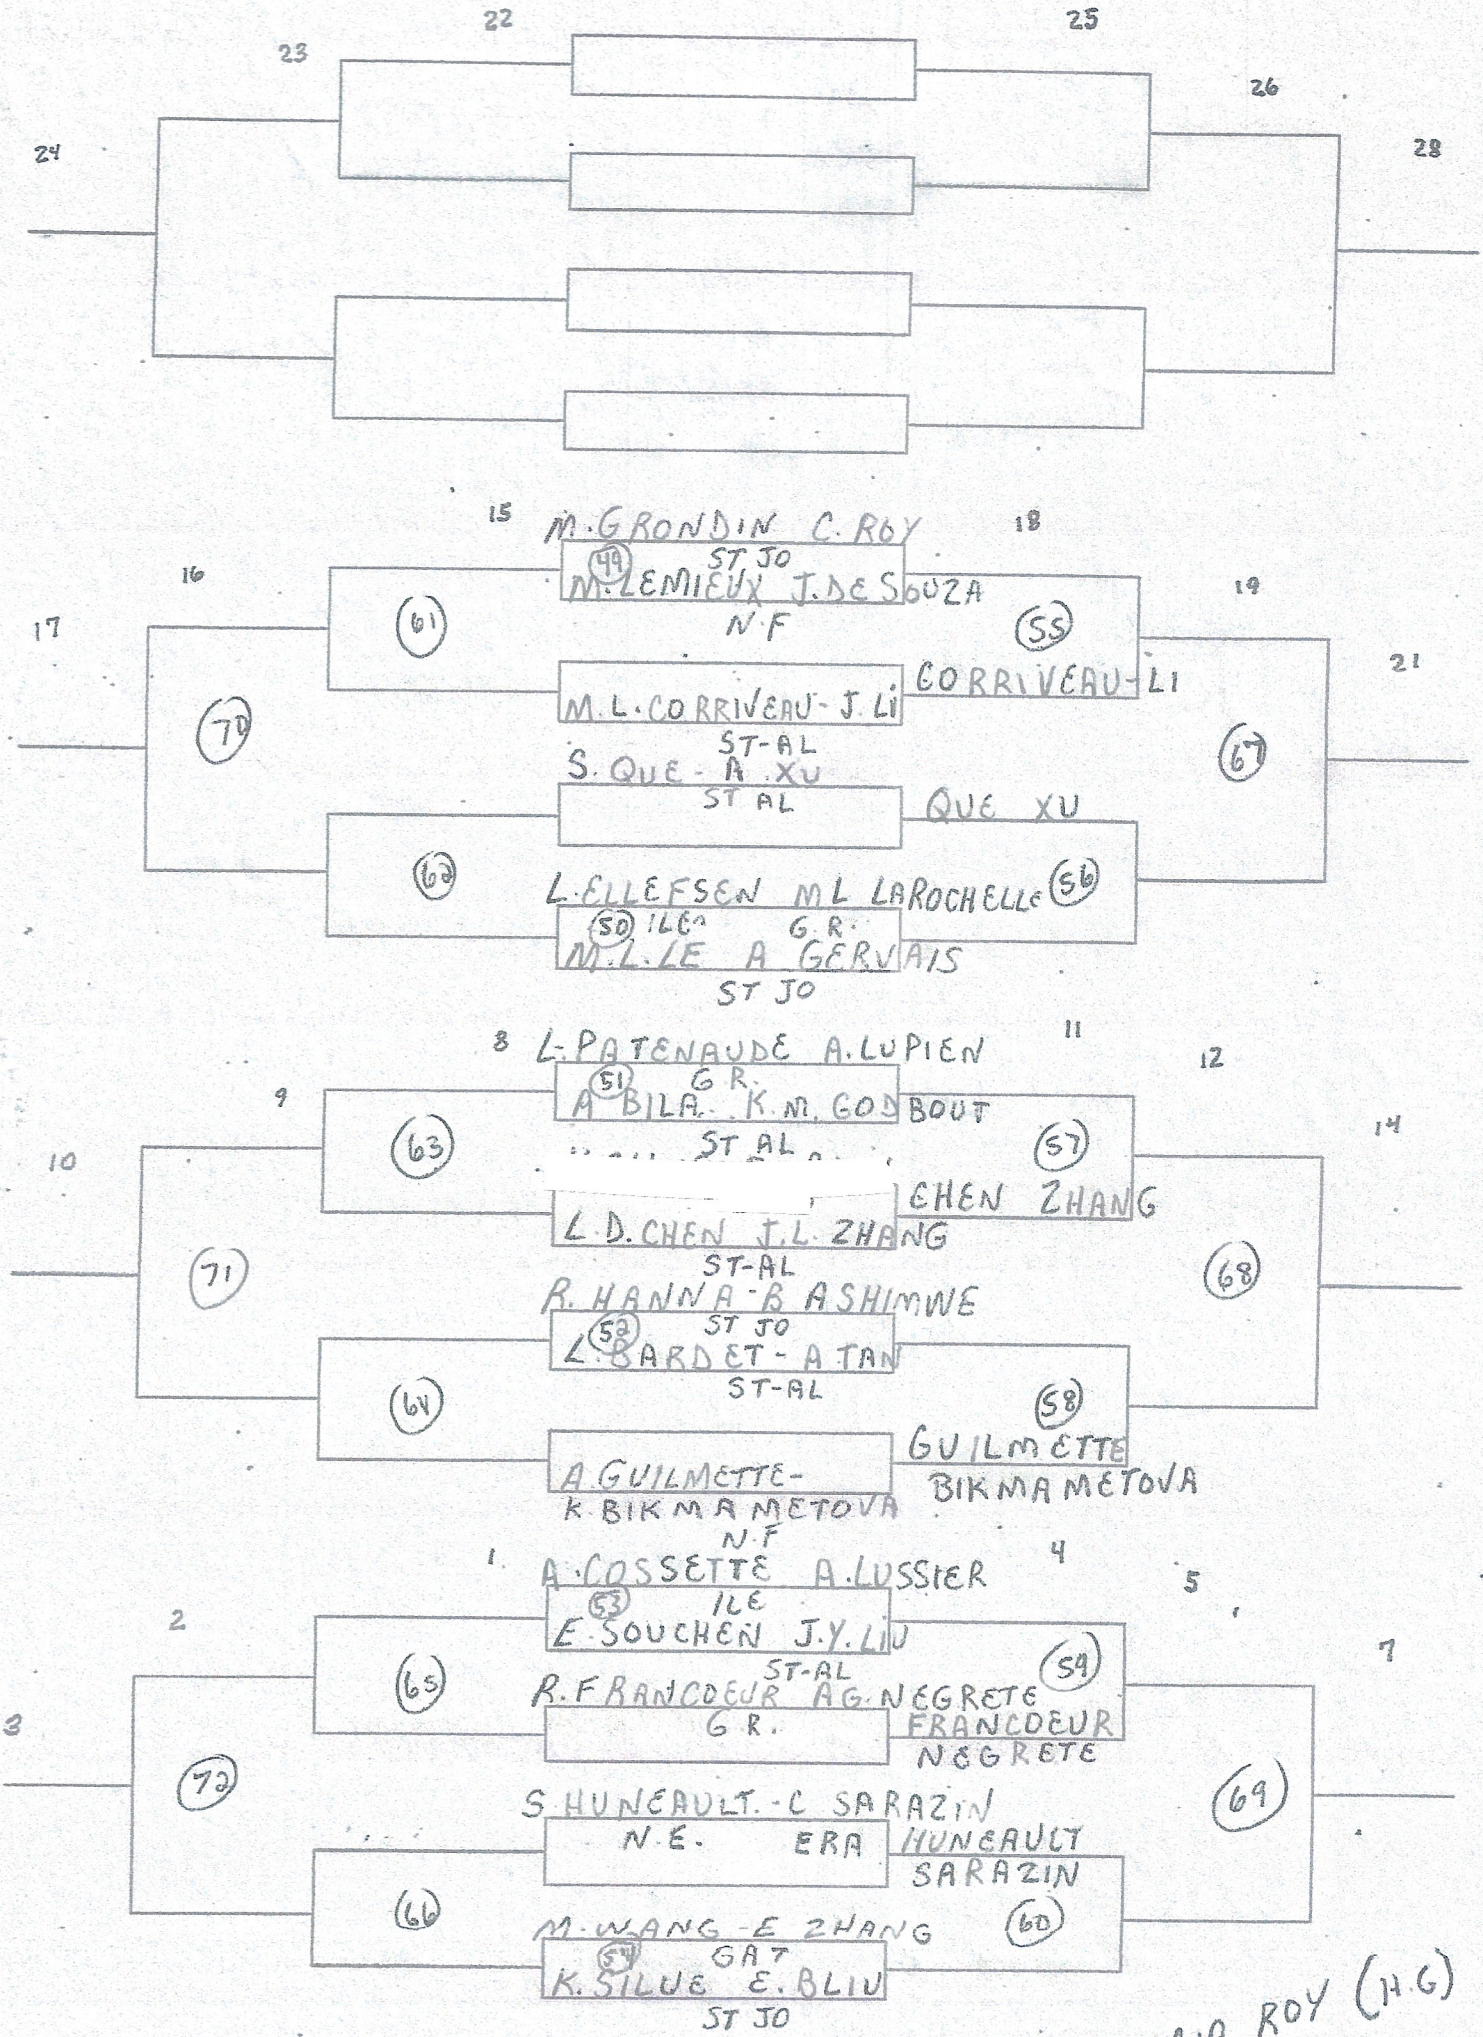

CATÉGORIE: *SIMPLE FEM BENJ*
 ÉCOLE: *ST-ALEX GYM 1*
 HEURE: *9h*
 POINTAGE: *21 PTS AVEC PROL*

CATÉGORIE: SIMPLE FEM BEN.
 ÉCOLE: ST-ALEX GYM 1
 HEURE: 9h
 POINTAGE: 21 pts avec proL

CATÉGORIE: DOUBLE FEM BENJ
 ÉCOLE: ST ALEX GYM 1
 HEURE: 9h
 POINTAGE: 21 PTS AVEC PROL

MIA ROY (H.G)