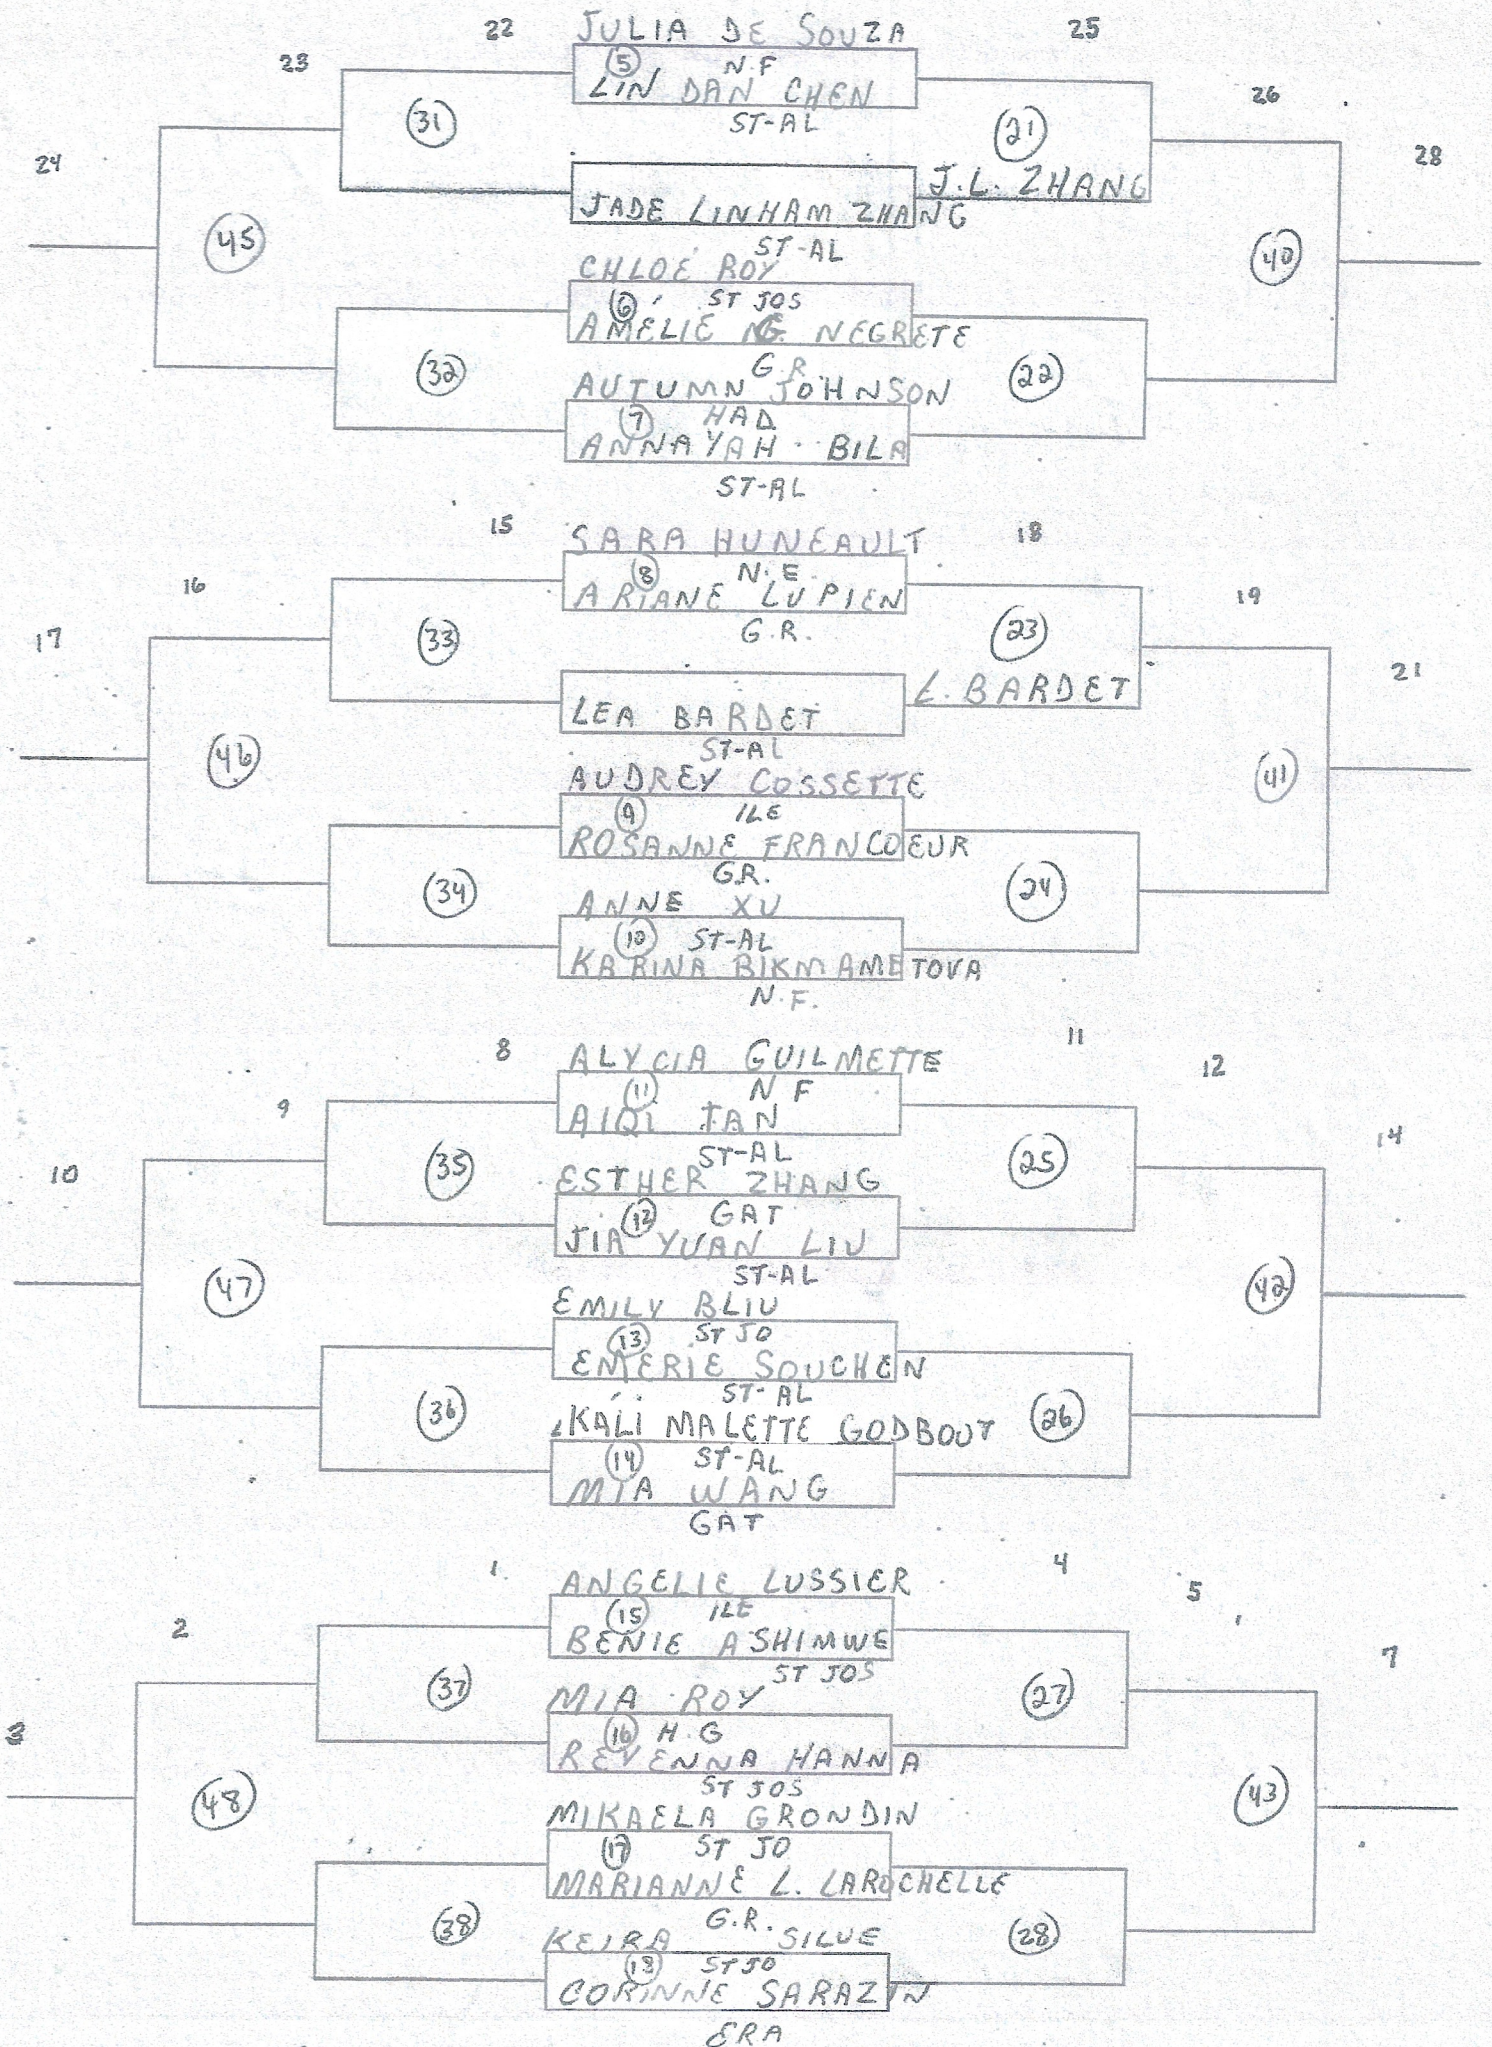

CATÉGORIE: *SIMPLE FEM BENJ*
 ÉCOLE: *ST-ALEX GYM 1*
 HEURE: *9h*
 POINTAGE: *21 PTS AVEC PROL*

CATÉGORIE: SIMPLE FEM BEN.
 ÉCOLE: ST-ALEX GYM 1
 HEURE: 9h
 POINTAGE: 21 pts avec proL

CATÉGORIE: DOUBLE FEM BENJ
 ÉCOLE: ST ALEX GYM 1
 HEURE: 9h
 POINTAGE: 21 PTS AVEC PROL

MIA ROY (H.G)