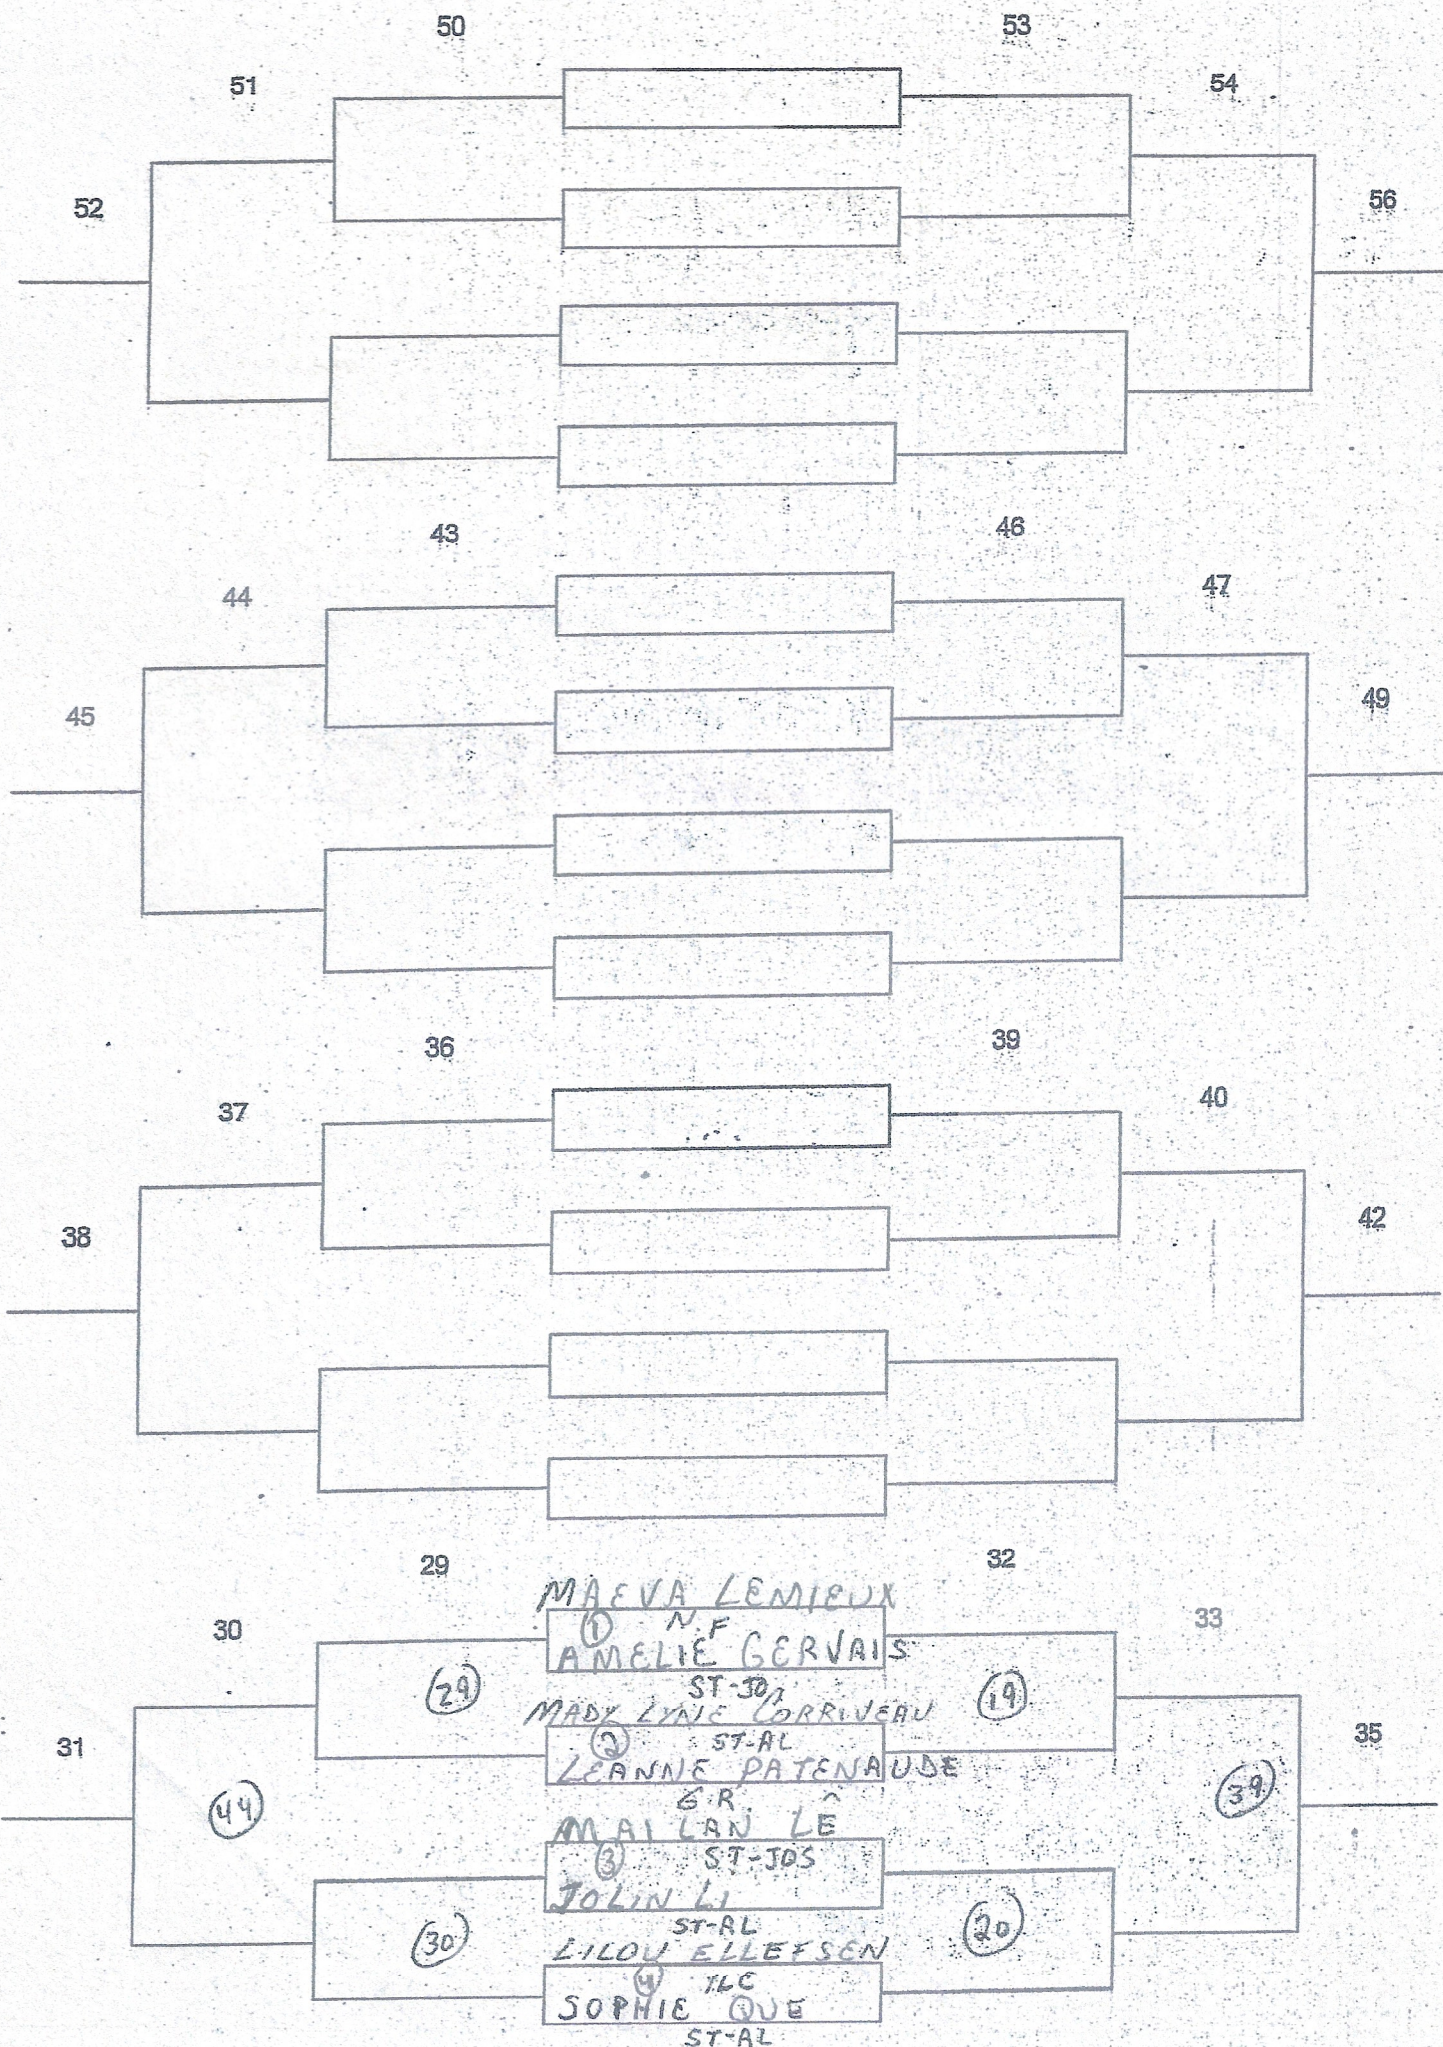

CATÉGORIE: *SIMPLE FEM BENJ*
 ÉCOLE: *ST-ALEX GYM 1*
 HEURE: *9h*
 POINTAGE: *21 PTS AVEC PROL*

CATÉGORIE: SIMPLE FEM BEN.
 ÉCOLE: ST-ALEX GYM 1
 HEURE: 9h
 POINTAGE: 21 pts avec proL

CATÉGORIE: DOUBLE FEM BENJ
 ÉCOLE: ST ALEX GYM 1
 HEURE: 9h
 POINTAGE: 21 PTS AVEC PROL

MIA ROY (H.G)