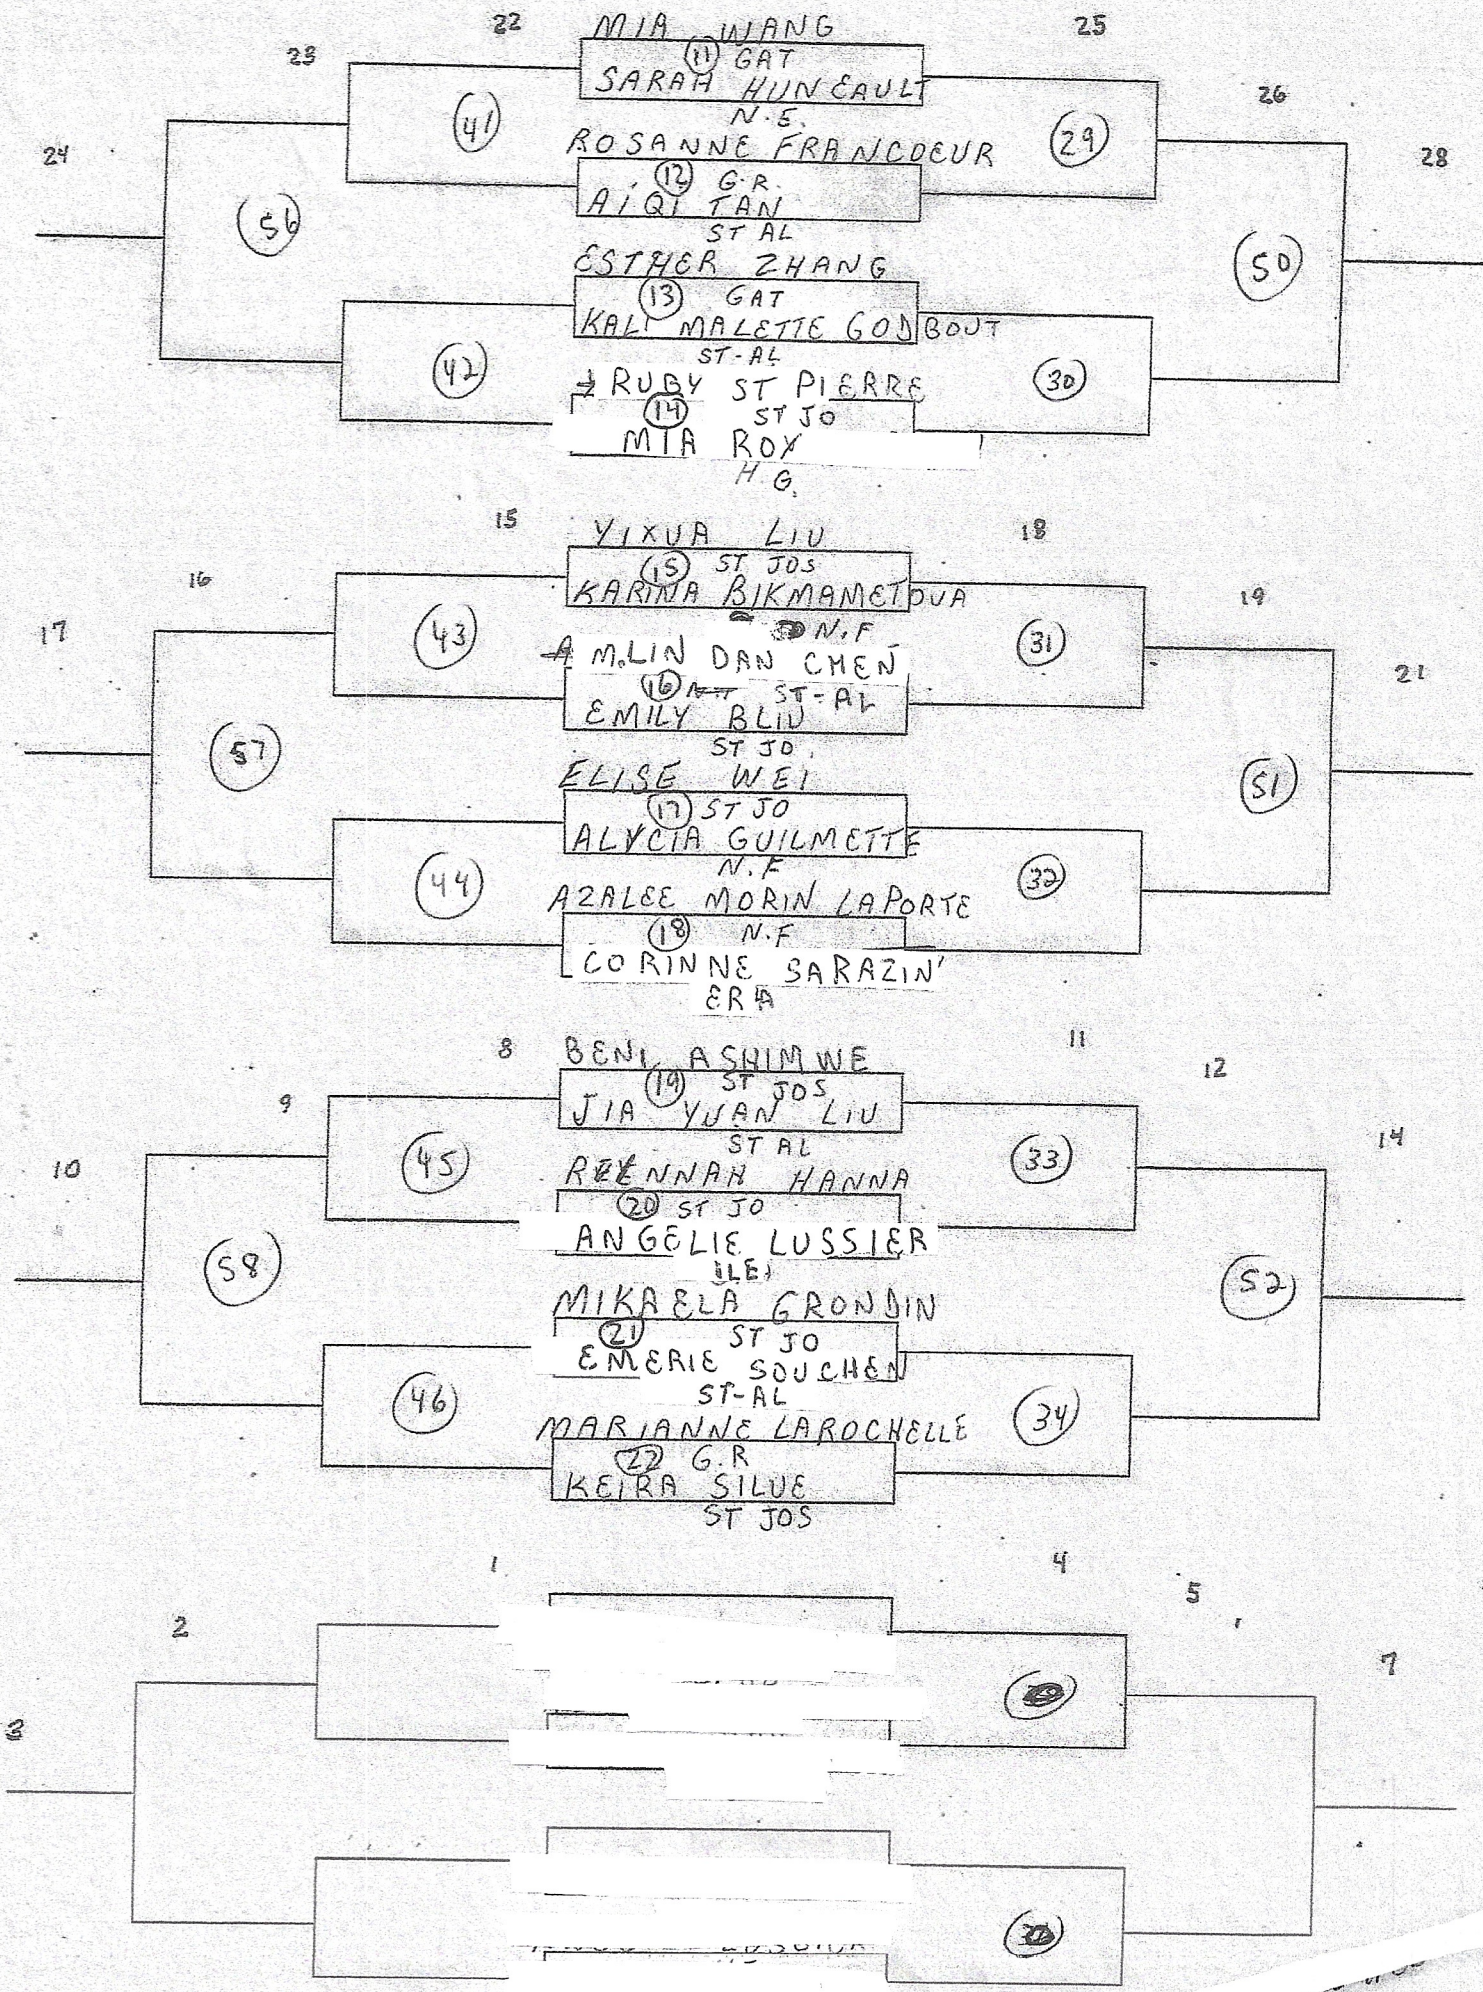

CATÉGORIE: SIMPLE FEMIN BEN
 ECOLE: MT BLEU
 HEURE: 8h30
 POINTAGE: 21 pts SANS PROL

CATÉGORIE: SIMPLE FEMININ BENV

ÉCOLE: MT BLEU

HEURE: 8h30

POINTAGE: 21 PTS SANS PROL

CATÉGORIE: DOUBLE FEM BENJ
 ÉCOLE: MT BLEU
 HEURE: 10h
 POINTAGE: 21 pts sans proL

CATÉGORIE: DOUBLE MIXTE BEN

ÉCOLE: MT. BLEU

HEURE: 11h00

POINTAGE: 21 pts SANS PROL

CATÉGORIE: DOUBLE MIXTE BEN
 ECOLE: MT BLEU
 HEURE: 11h
 POINTAGE: 21 pts SANS PROL

CATÉGORIE: SIMPLE MASC BENT

ÉCOLE: MT BLEU

HEURE: 12 H30

POINTAGE: 21 PTS SANS PROL

CATÉGORIE: SIMPLE MASC BENT

ÉCOLE: MT BLEU

HEURE: 12h30

POINTAGE: 21 pts sans prol

CATÉGORIE: SIMPLE MASC BEN
 ÉCOLE: MT-BLEU
 HEURE: 12 H 30
 POINTAGE: 21 PTS SANS PROL