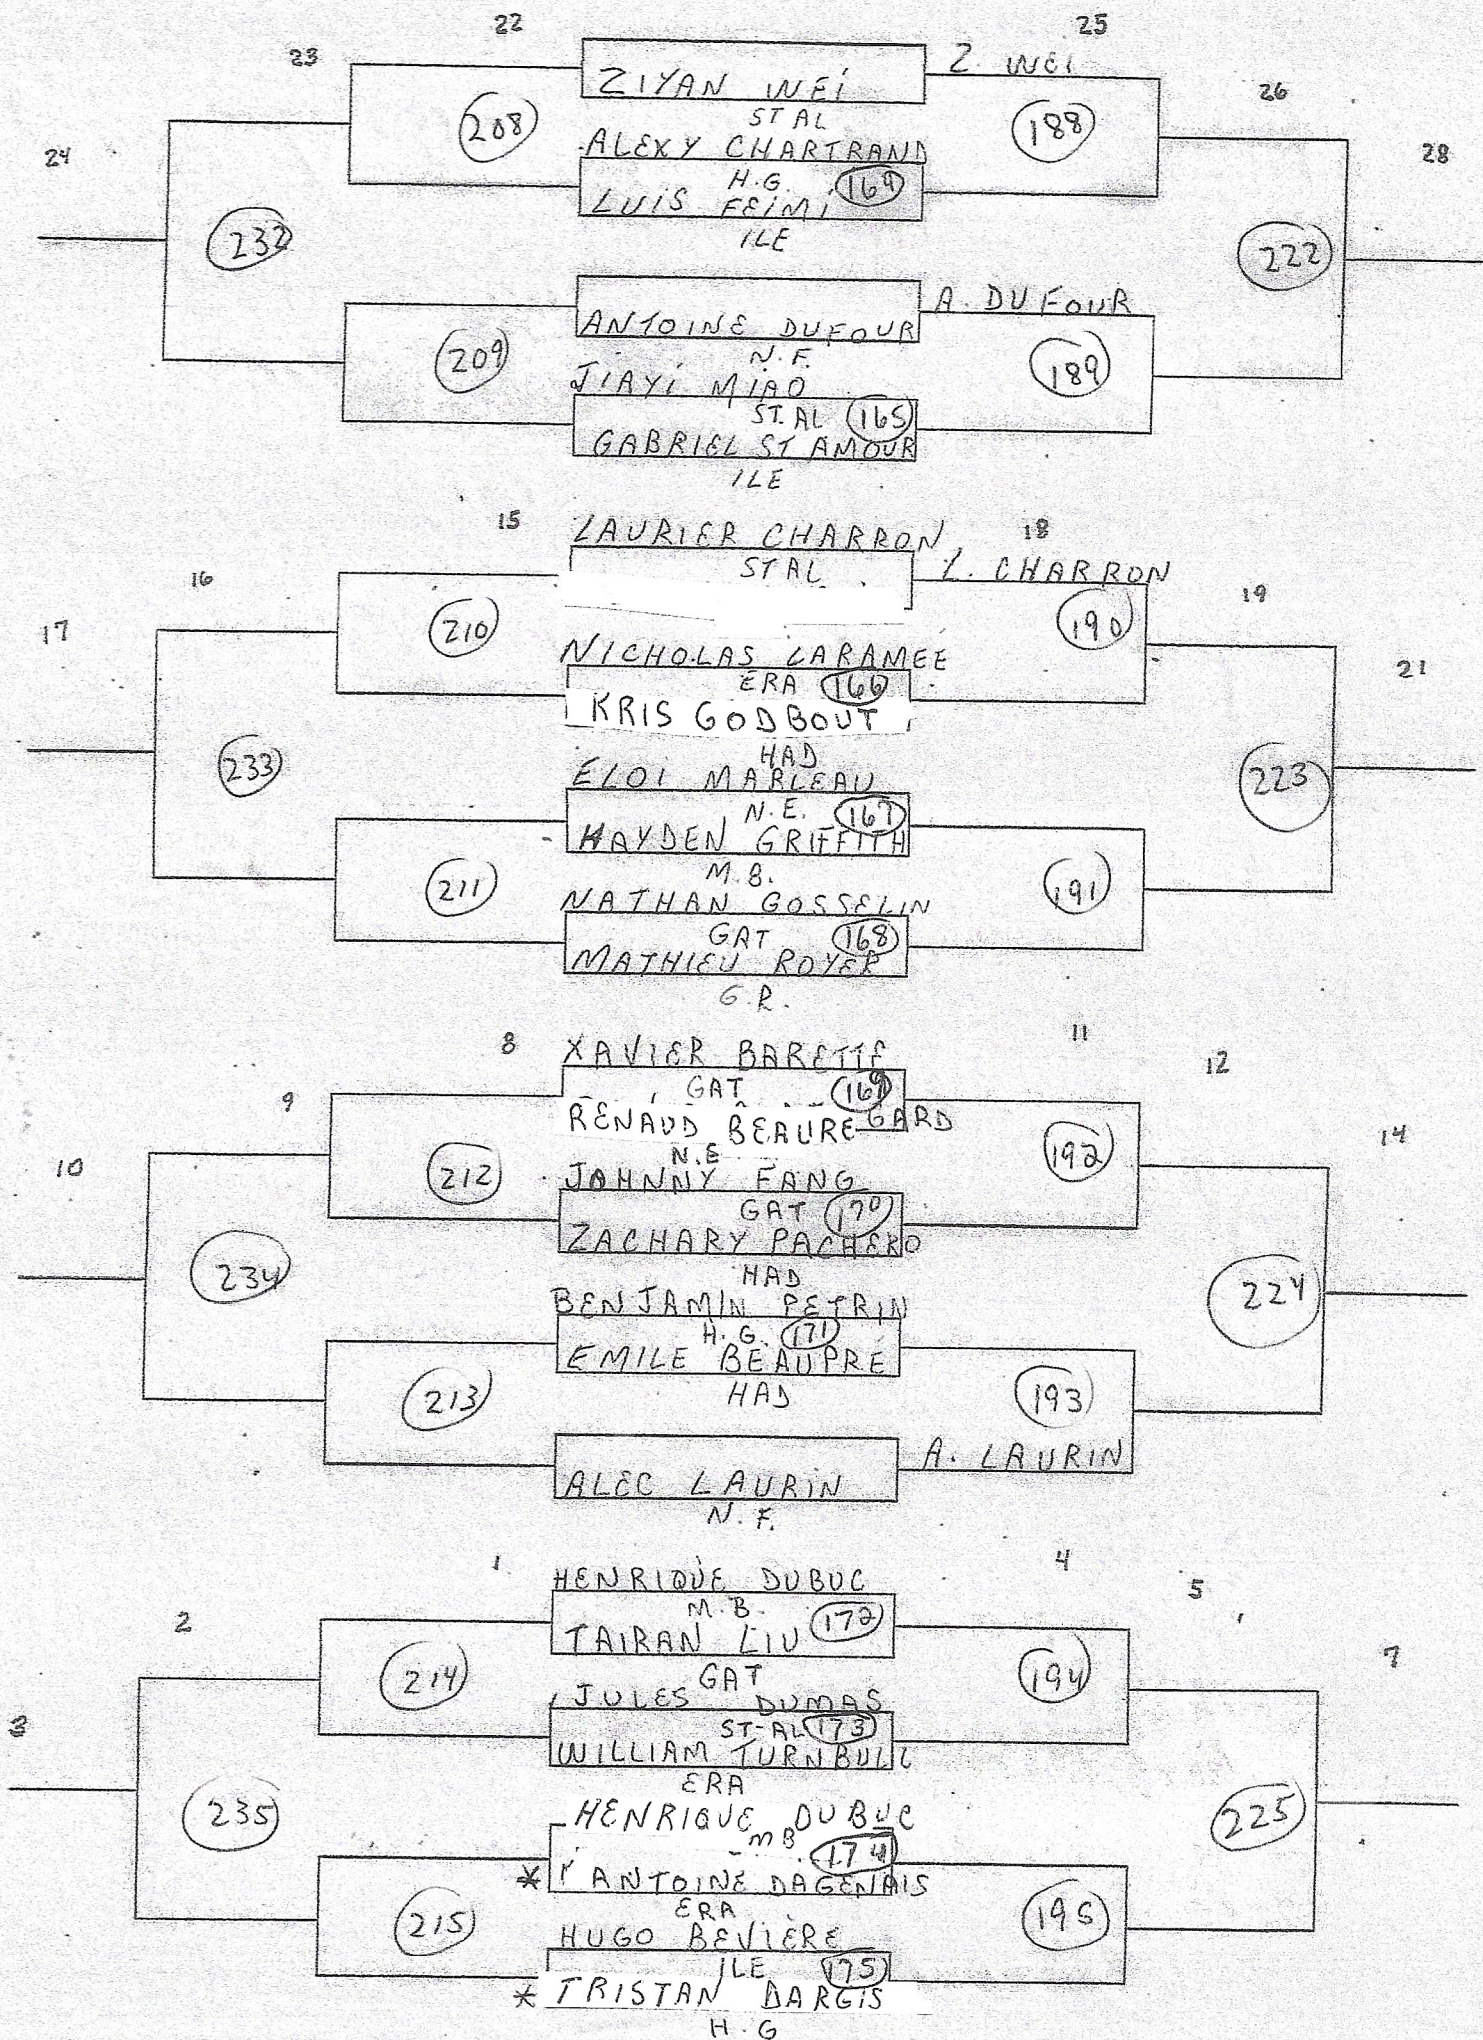

HEURE: 12 H30

POINTAGE: 21 PTS SANS PROL

CATÉGORIE: SIMPLE MASC BENT

ÉCOLE: MT BLEU

HEURE: 12h30

POINTAGE: 21 pts sans prol

CATÉGORIE: SIMPLE MASC BEN
 ÉCOLE: MT-BLEU
 HEURE: 12 H 30
 POINTAGE: 21 PTS SANS PROL