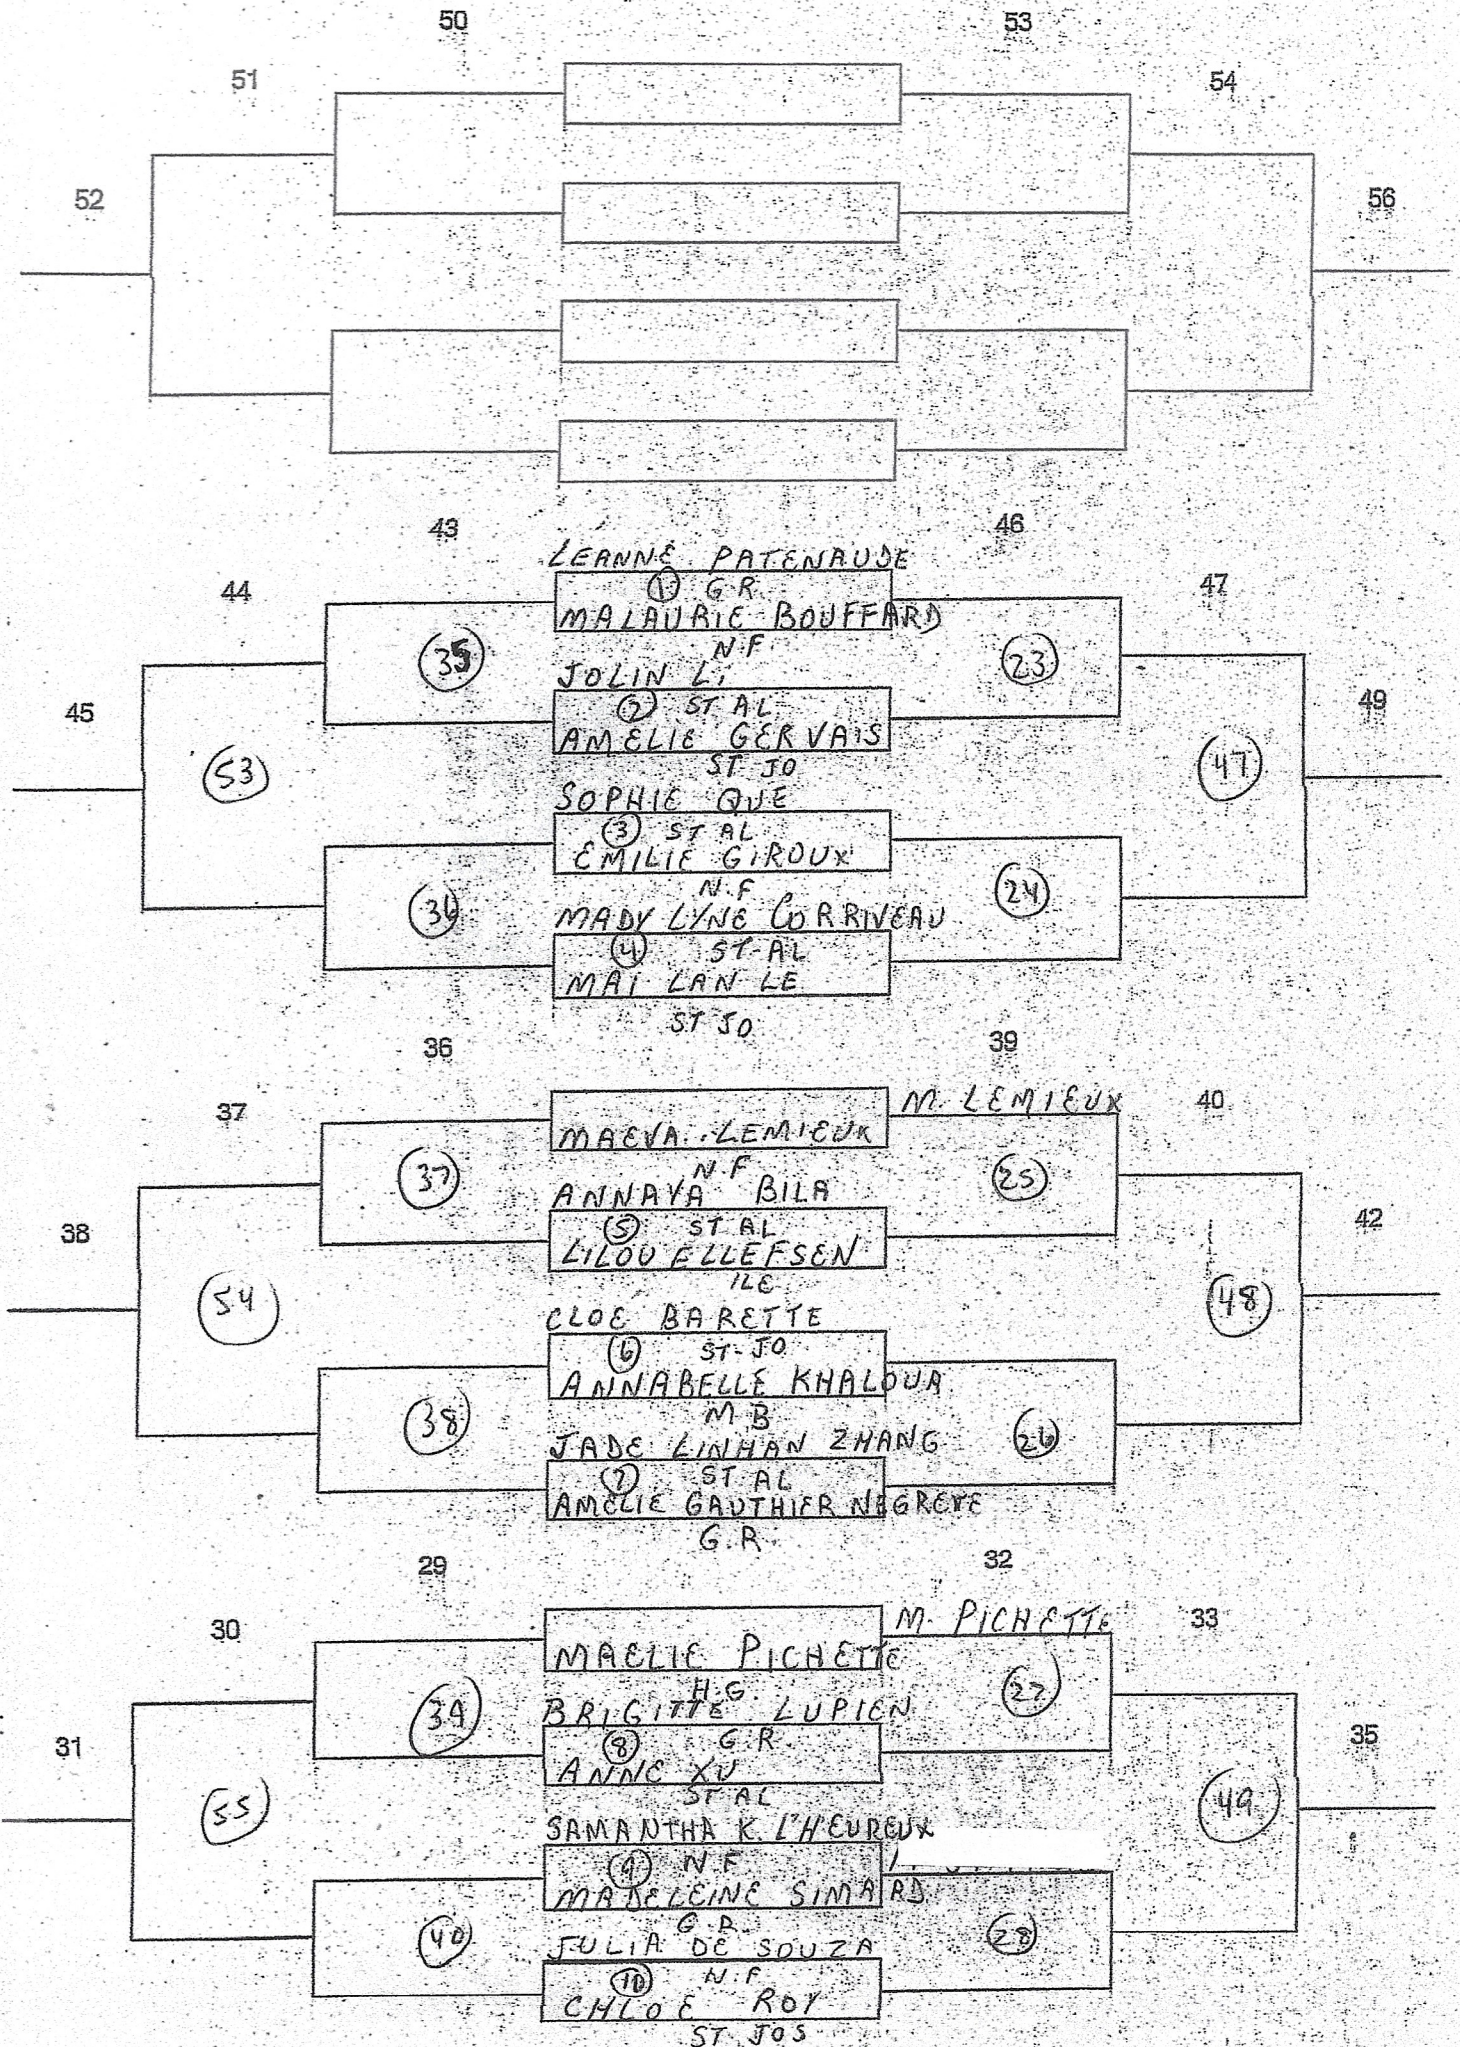

CATÉGORIE: SIMPLE FEMIN BEN
 ECOLE: MT BLEU
 HEURE: 8h30
 POINTAGE: 21 pts SANS PROL

CATÉGORIE: SIMPLE FEMININ BENV

ÉCOLE: MT BLEU

HEURE: 8h30

POINTAGE: 21 PTS SANS PROL

CATÉGORIE: DOUBLE FEM BENJ
 ÉCOLE: MT BLEU
 HEURE: 10h
 POINTAGE: 21 pts sans proL

CATÉGORIE: DOUBLE MIXTE BEN

ÉCOLE: MT. BLEU

HEURE: 11h00

POINTAGE: 21 pts SANS PROL

CATÉGORIE: DOUBLE MIXTE BEN
 ECOLE: MT BLEU
 HEURE: 11h
 POINTAGE: 21 pts SANS PROL

CATÉGORIE: SIMPLE MASC BENT

ÉCOLE: MT BLEU

HEURE: 12 H30

POINTAGE: 21 PTS SANS PROL

CATÉGORIE: SIMPLE MASC BENT

ÉCOLE: MT BLEU

HEURE: 12h30

POINTAGE: 21 pts sans prol

CATÉGORIE: SIMPLE MASC BEN
 ÉCOLE: MT-BLEU
 HEURE: 12 H 30
 POINTAGE: 21 PTS SANS PROL