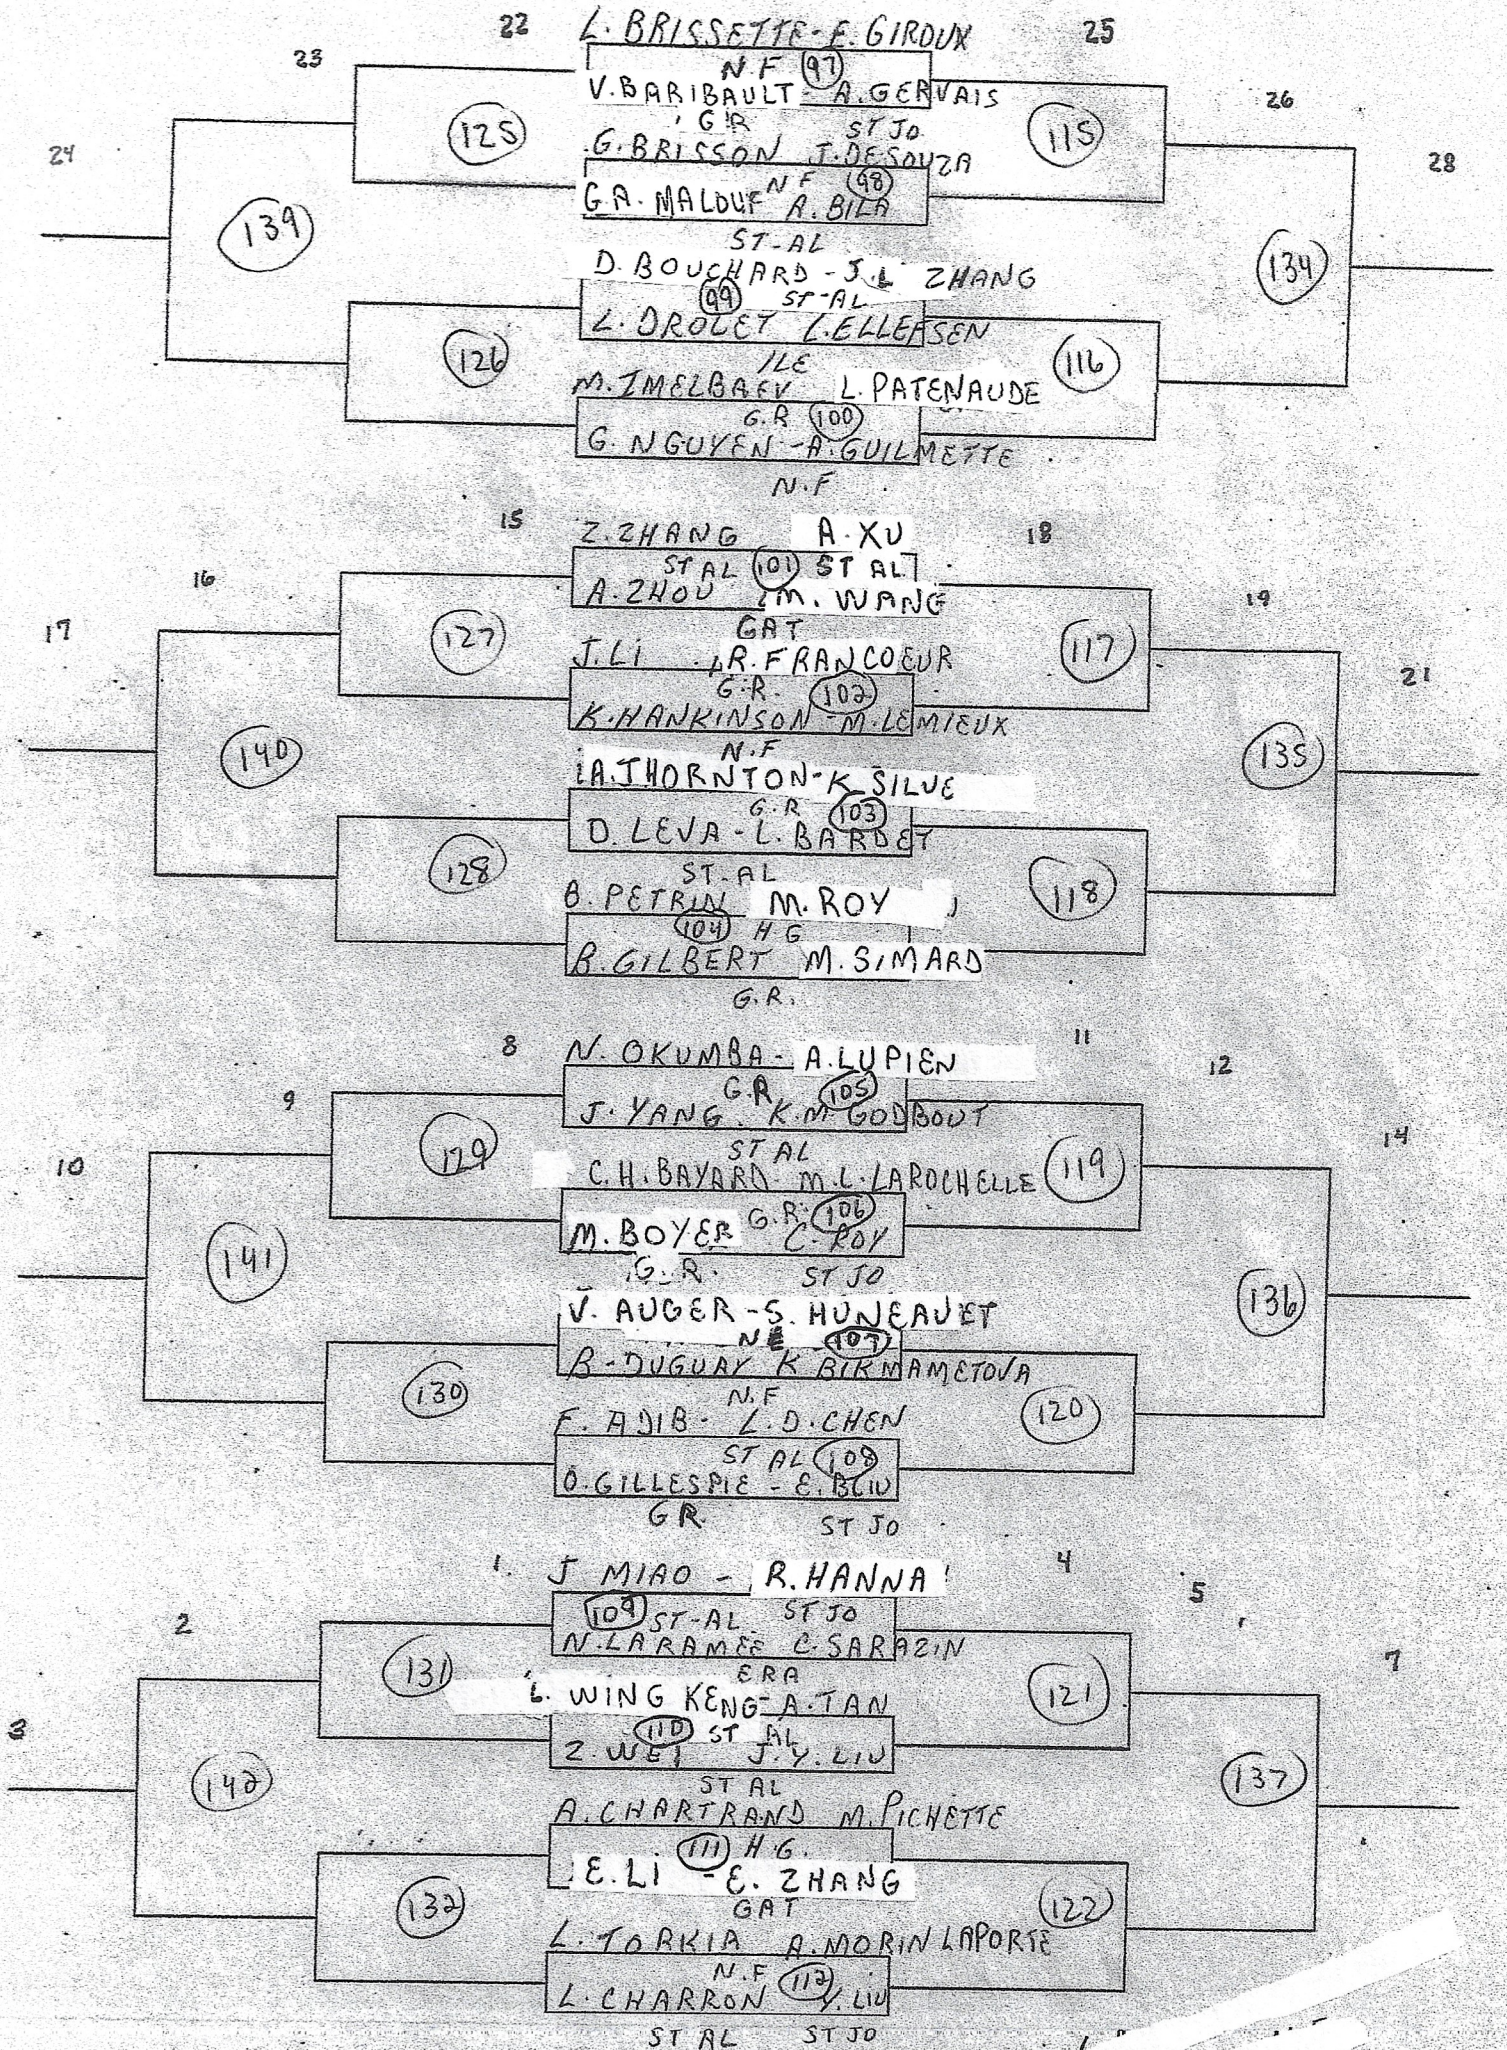

CATÉGORIE: DOUBLE MIXTE BEN

ÉCOLE: MT. BLEU

HEURE: 11h00

POINTAGE: 21 pts SANS PROL

CATÉGORIE: DOUBLE MIXTE BEN
 ECOLE: MT BLEU
 HEURE: 11h
 POINTAGE: 21 pts SANS PROL

CATÉGORIE: SIMPLE MASC BENT

ÉCOLE: MT BLEU

HEURE: 12 H30

POINTAGE: 21 PTS SANS PROL

CATÉGORIE: SIMPLE MASC BENT

ÉCOLE: MT BLEU

HEURE: 12h30

POINTAGE: 21 pts sans prol

CATÉGORIE: SIMPLE MASC BEN
 ÉCOLE: MT-BLEU
 HEURE: 12 H 30
 POINTAGE: 21 PTS SANS PROL