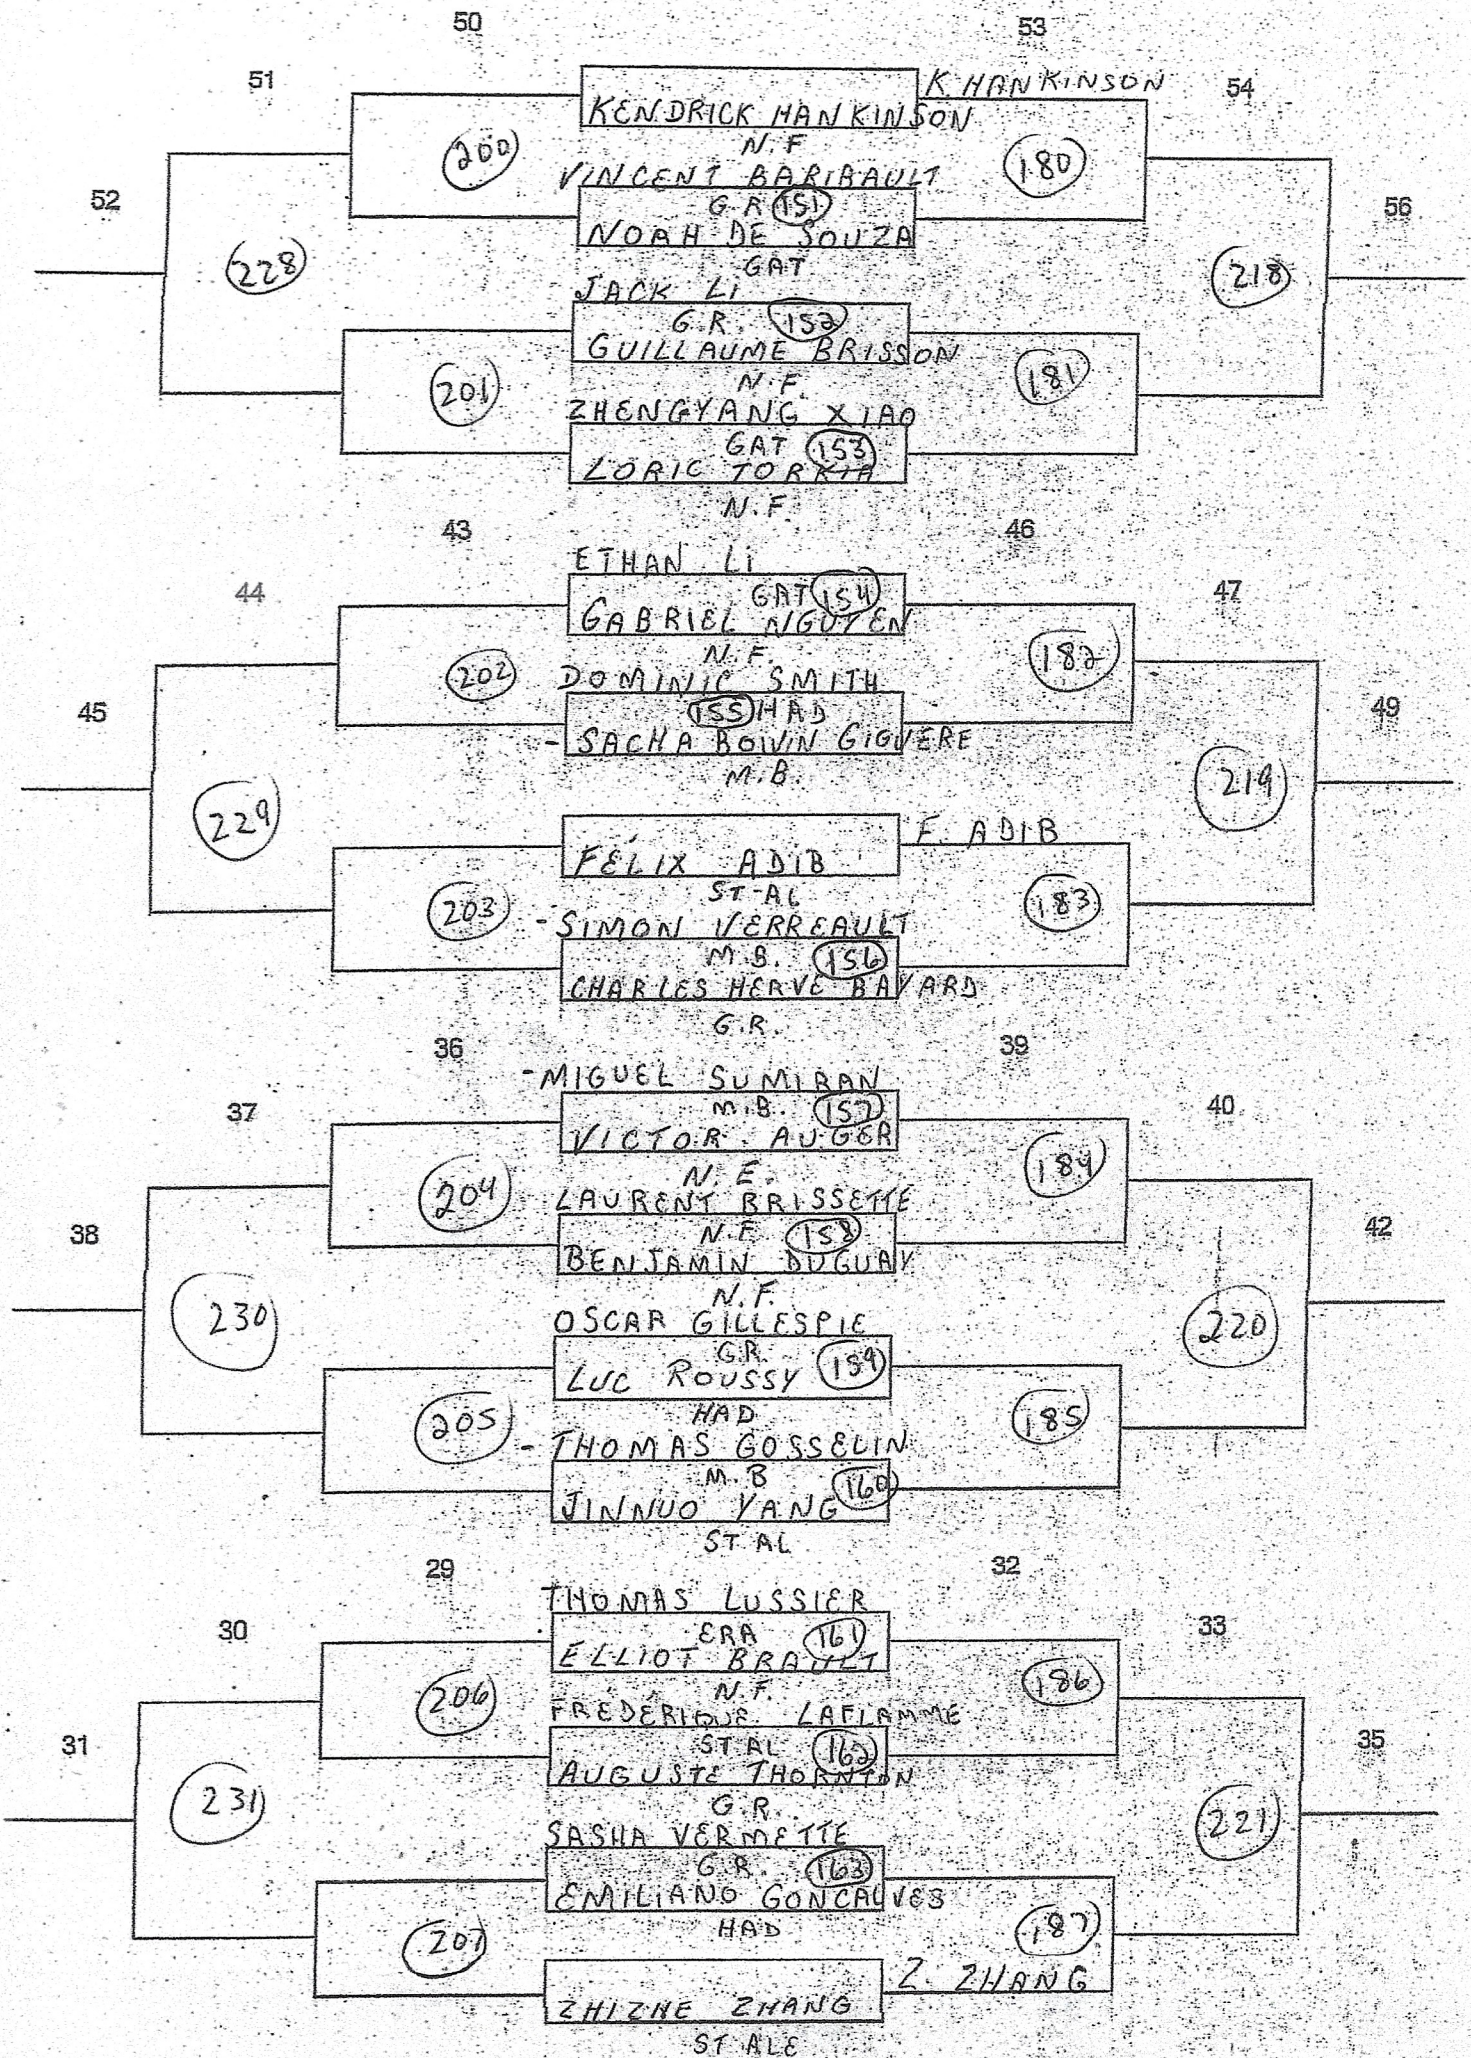

HEURE: 12 H30

POINTAGE: 21 PTS SANS PROL

CATÉGORIE: SIMPLE MASC BENT

ÉCOLE: MT BLEU

HEURE: 12h30

POINTAGE: 21 pts sans prol

CATÉGORIE: SIMPLE MASC BEN
 ÉCOLE: MT-BLEU
 HEURE: 12 H 30
 POINTAGE: 21 PTS SANS PROL