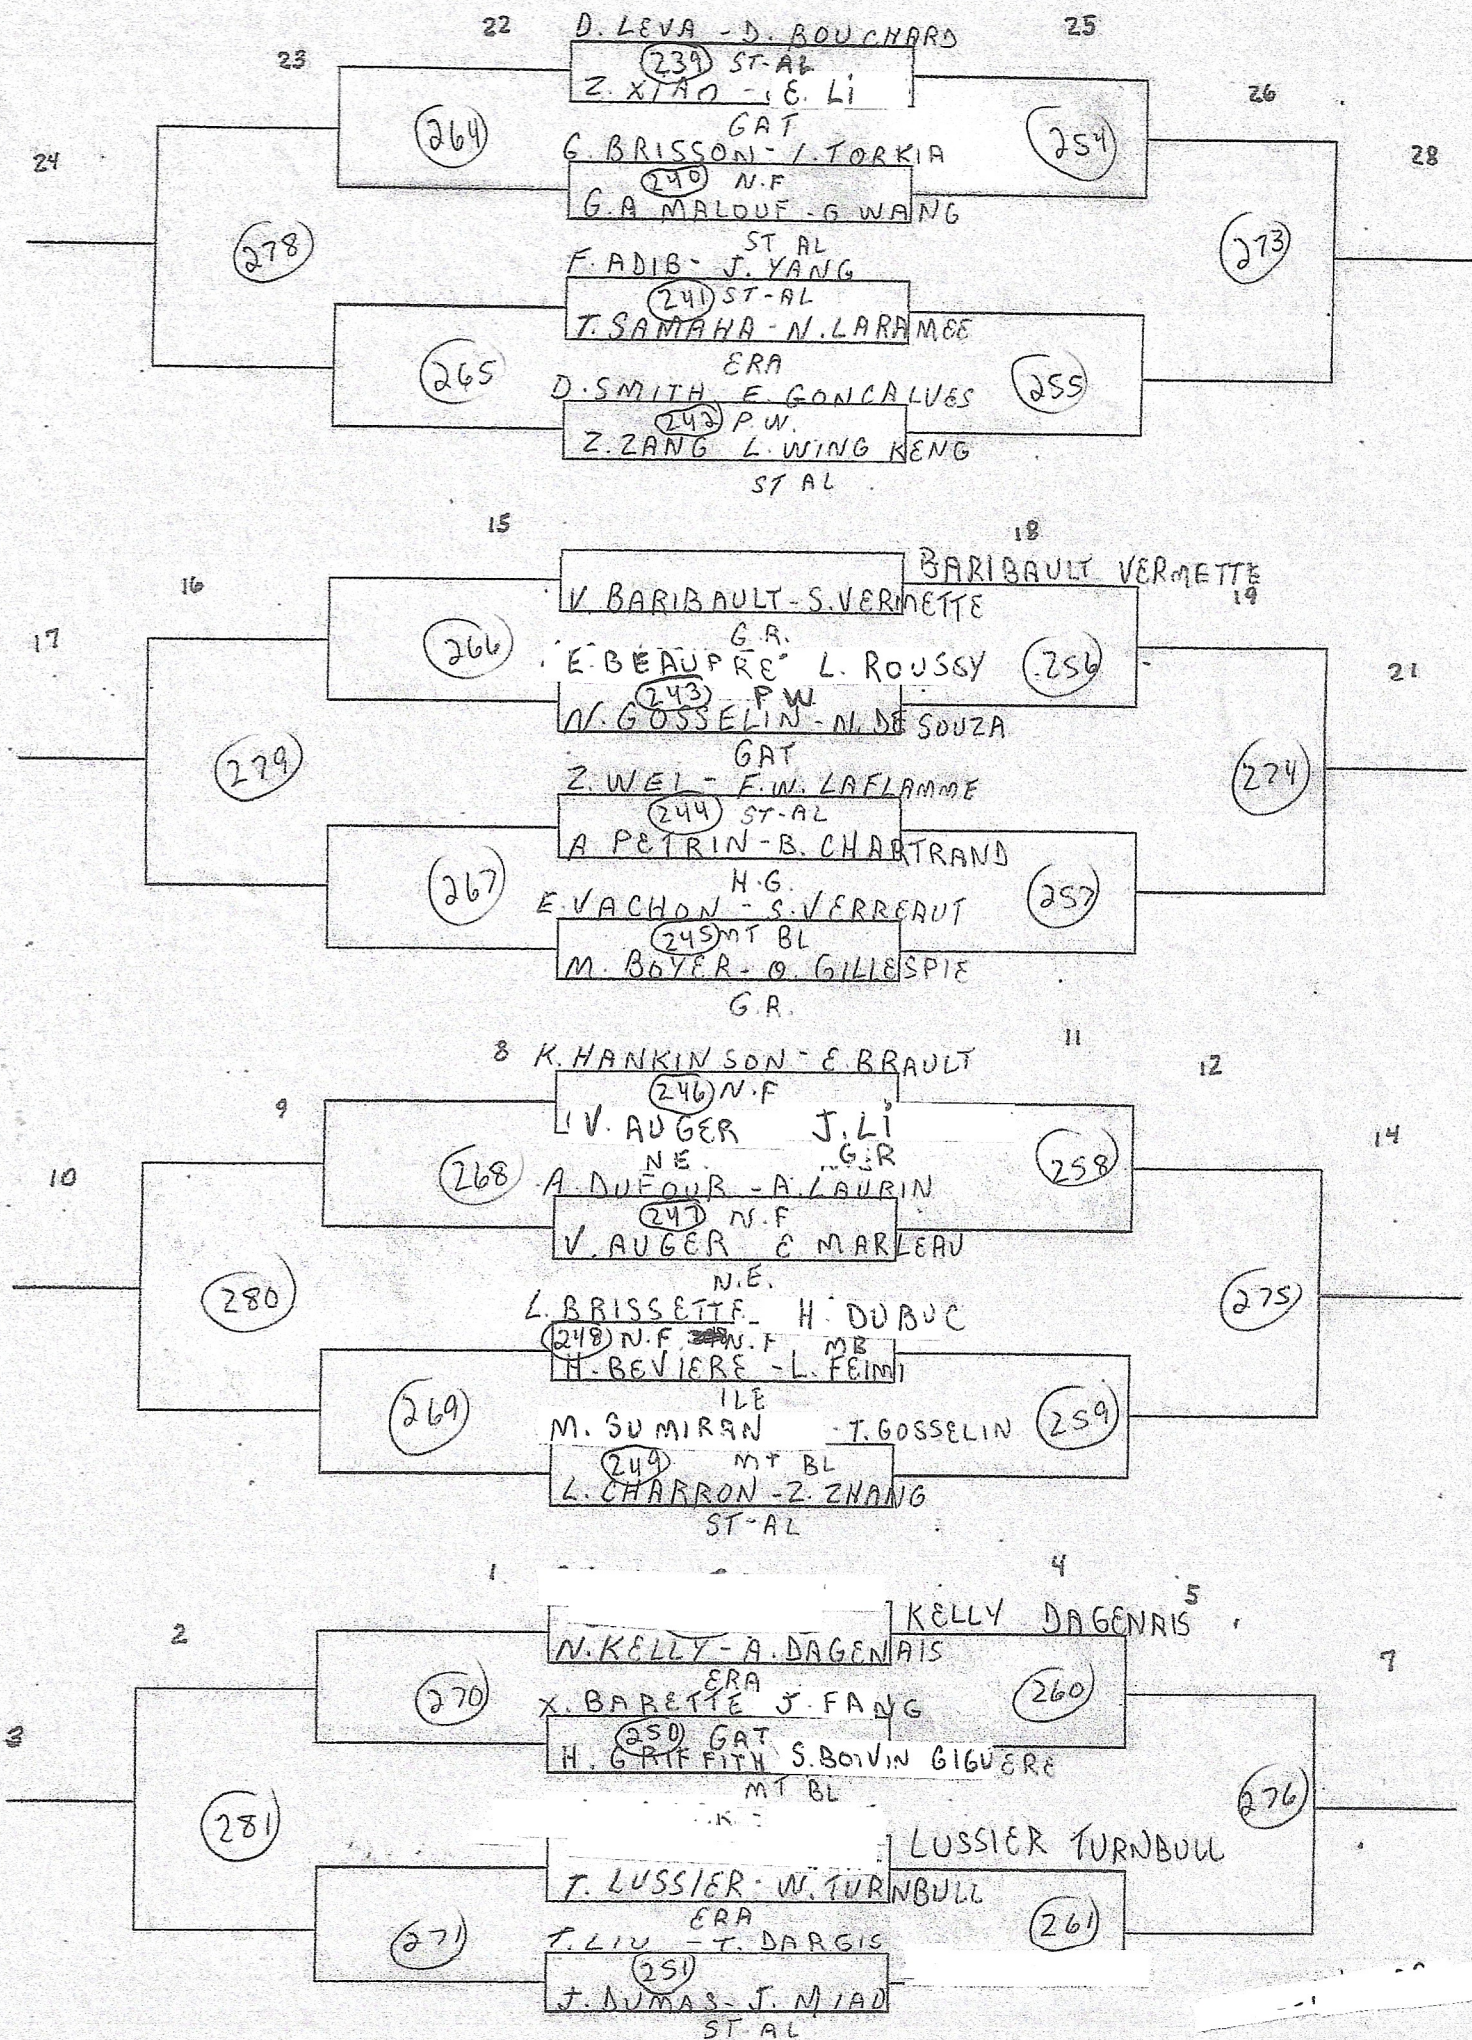

HEURE: 12 H30

POINTAGE: 21 PTS SANS PROL

CATÉGORIE: SIMPLE MASC BENT

ÉCOLE: MT BLEU

HEURE: 12h30

POINTAGE: 21 pts sans prol

CATÉGORIE: SIMPLE MASC BEN
 ÉCOLE: MT-BLEU
 HEURE: 12 H 30
 POINTAGE: 21 PTS SANS PROL

CATÉGORIE: DOUBLE MASC BENS

ÉCOLE: MT BLEU

HEURE: 14h30

POINTAGE: 21 PTS SANS PROL

CATÉGORIE: DOUBLE MASC BENT
 ÉCOLE: MT BLEU
 HEURE: 14h30
 POINTAGE: 21 PTS SANS PROL