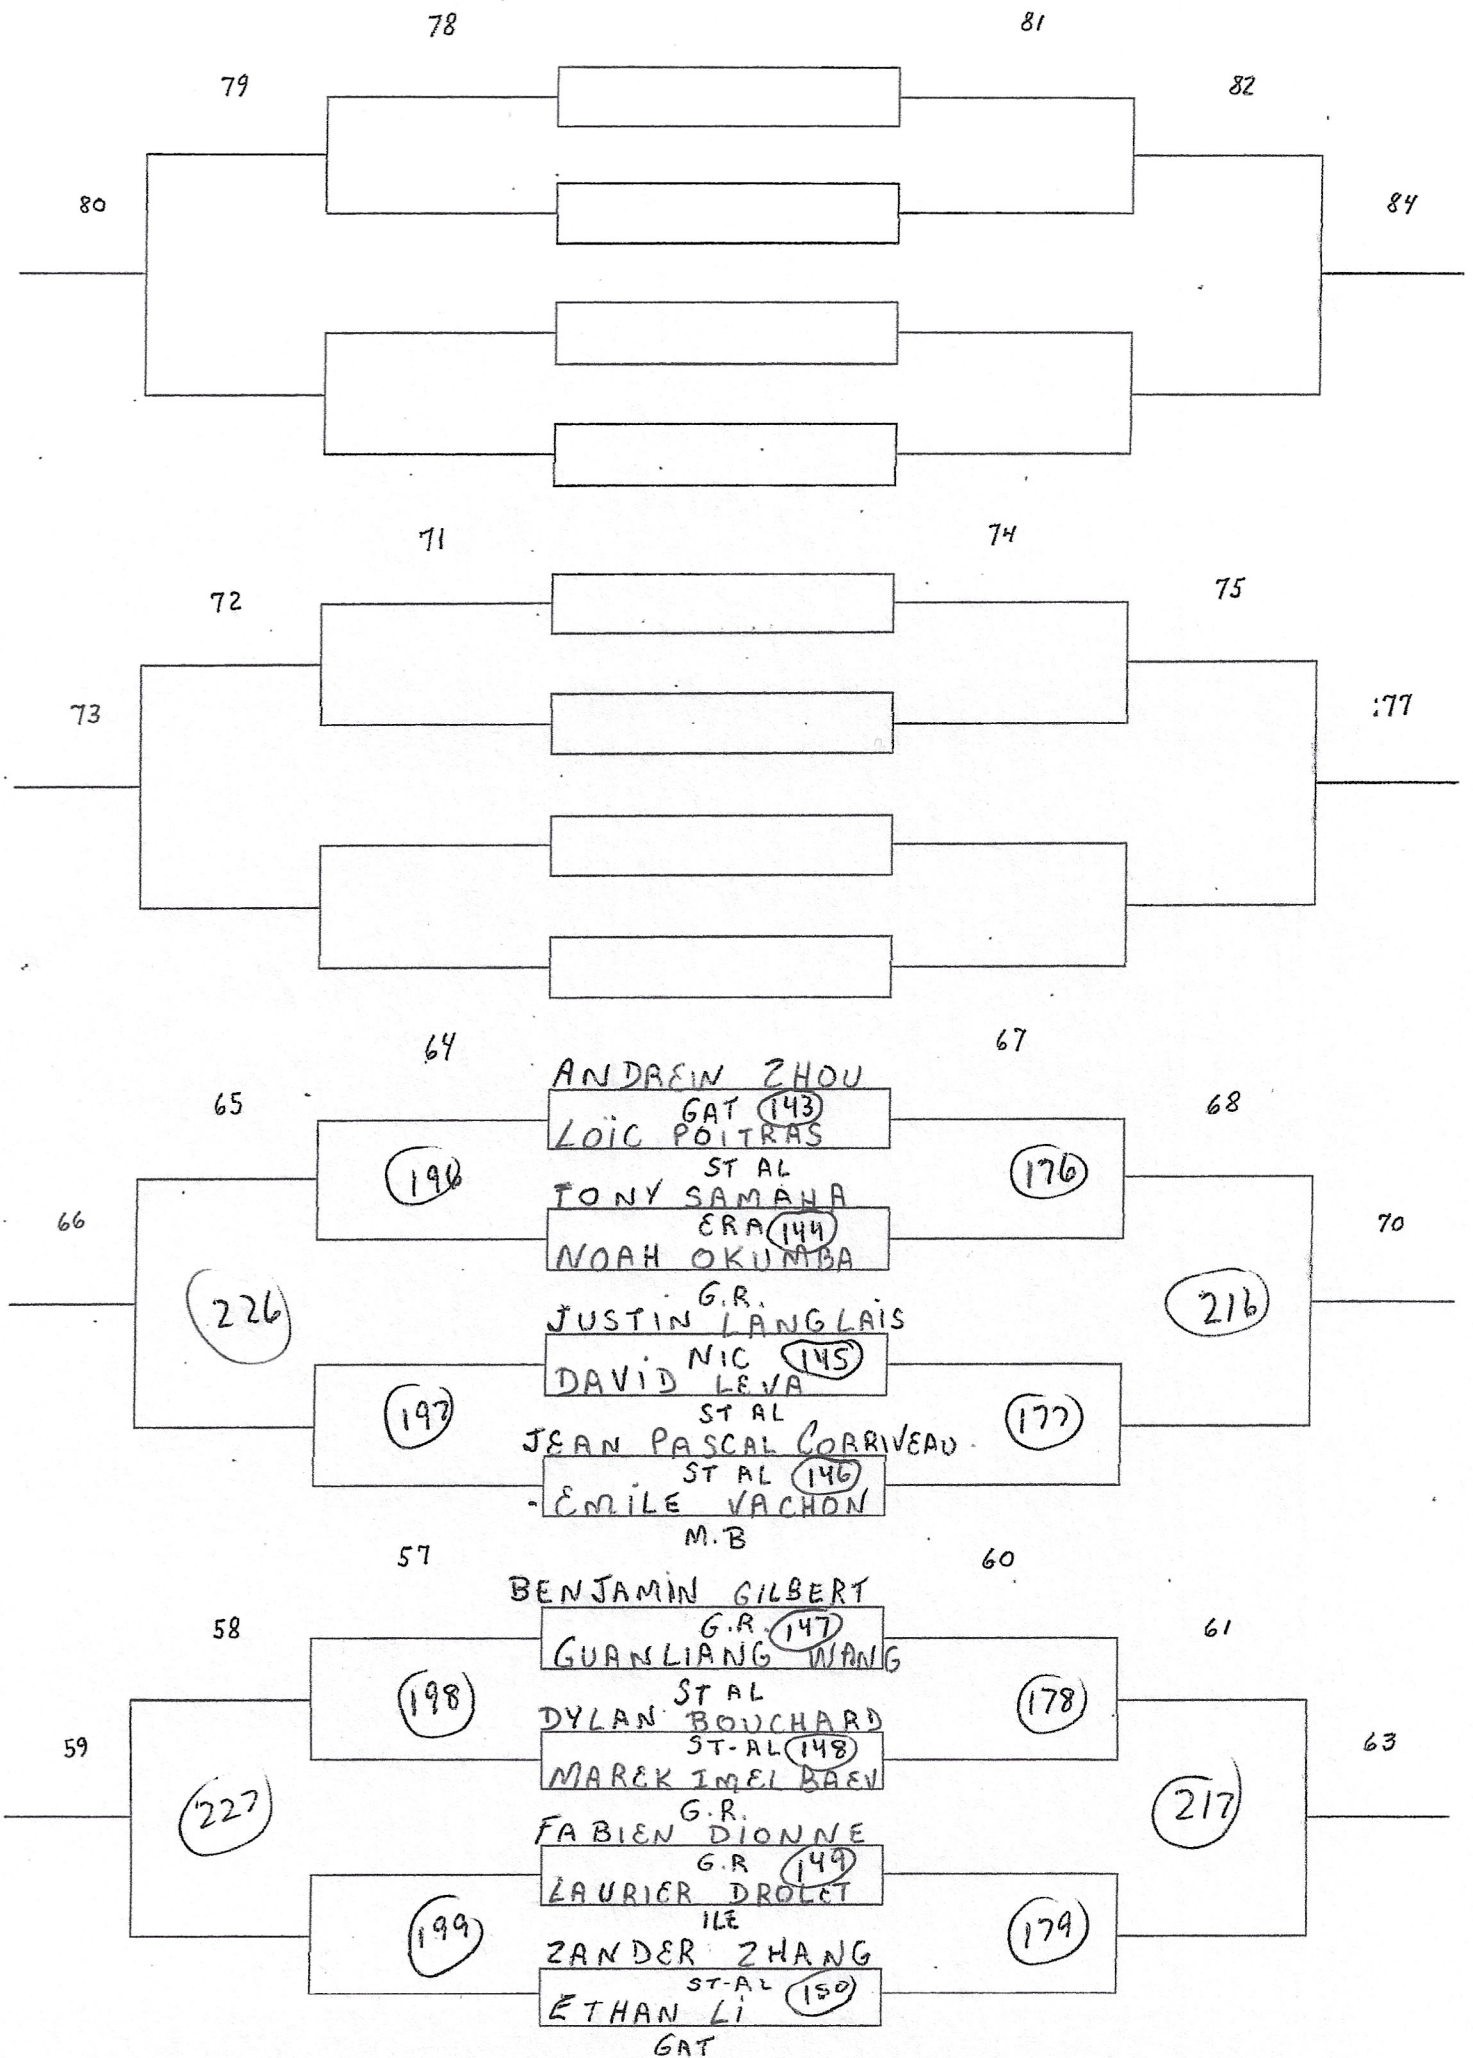

CATÉGORIE: DOUBLE MIXTE BEN

ÉCOLE: MT. BLEU

HEURE: 11h00

POINTAGE: 21 pts SANS PROL

CATÉGORIE: DOUBLE MIXTE BEN
 ECOLE: MT BLEU
 HEURE: 11h
 POINTAGE: 21 pts SANS PROL

CATÉGORIE: SIMPLE MASC BENT

ÉCOLE: MT BLEU

HEURE: 12 H30

POINTAGE: 21 PTS SANS PROL

CATÉGORIE: SIMPLE MASC BENT

ÉCOLE: MT BLEU

HEURE: 12h30

POINTAGE: 21 pts sans prol

CATÉGORIE: SIMPLE MASC BEN
 ÉCOLE: MT-BLEU
 HEURE: 12 H 30
 POINTAGE: 21 PTS SANS PROL