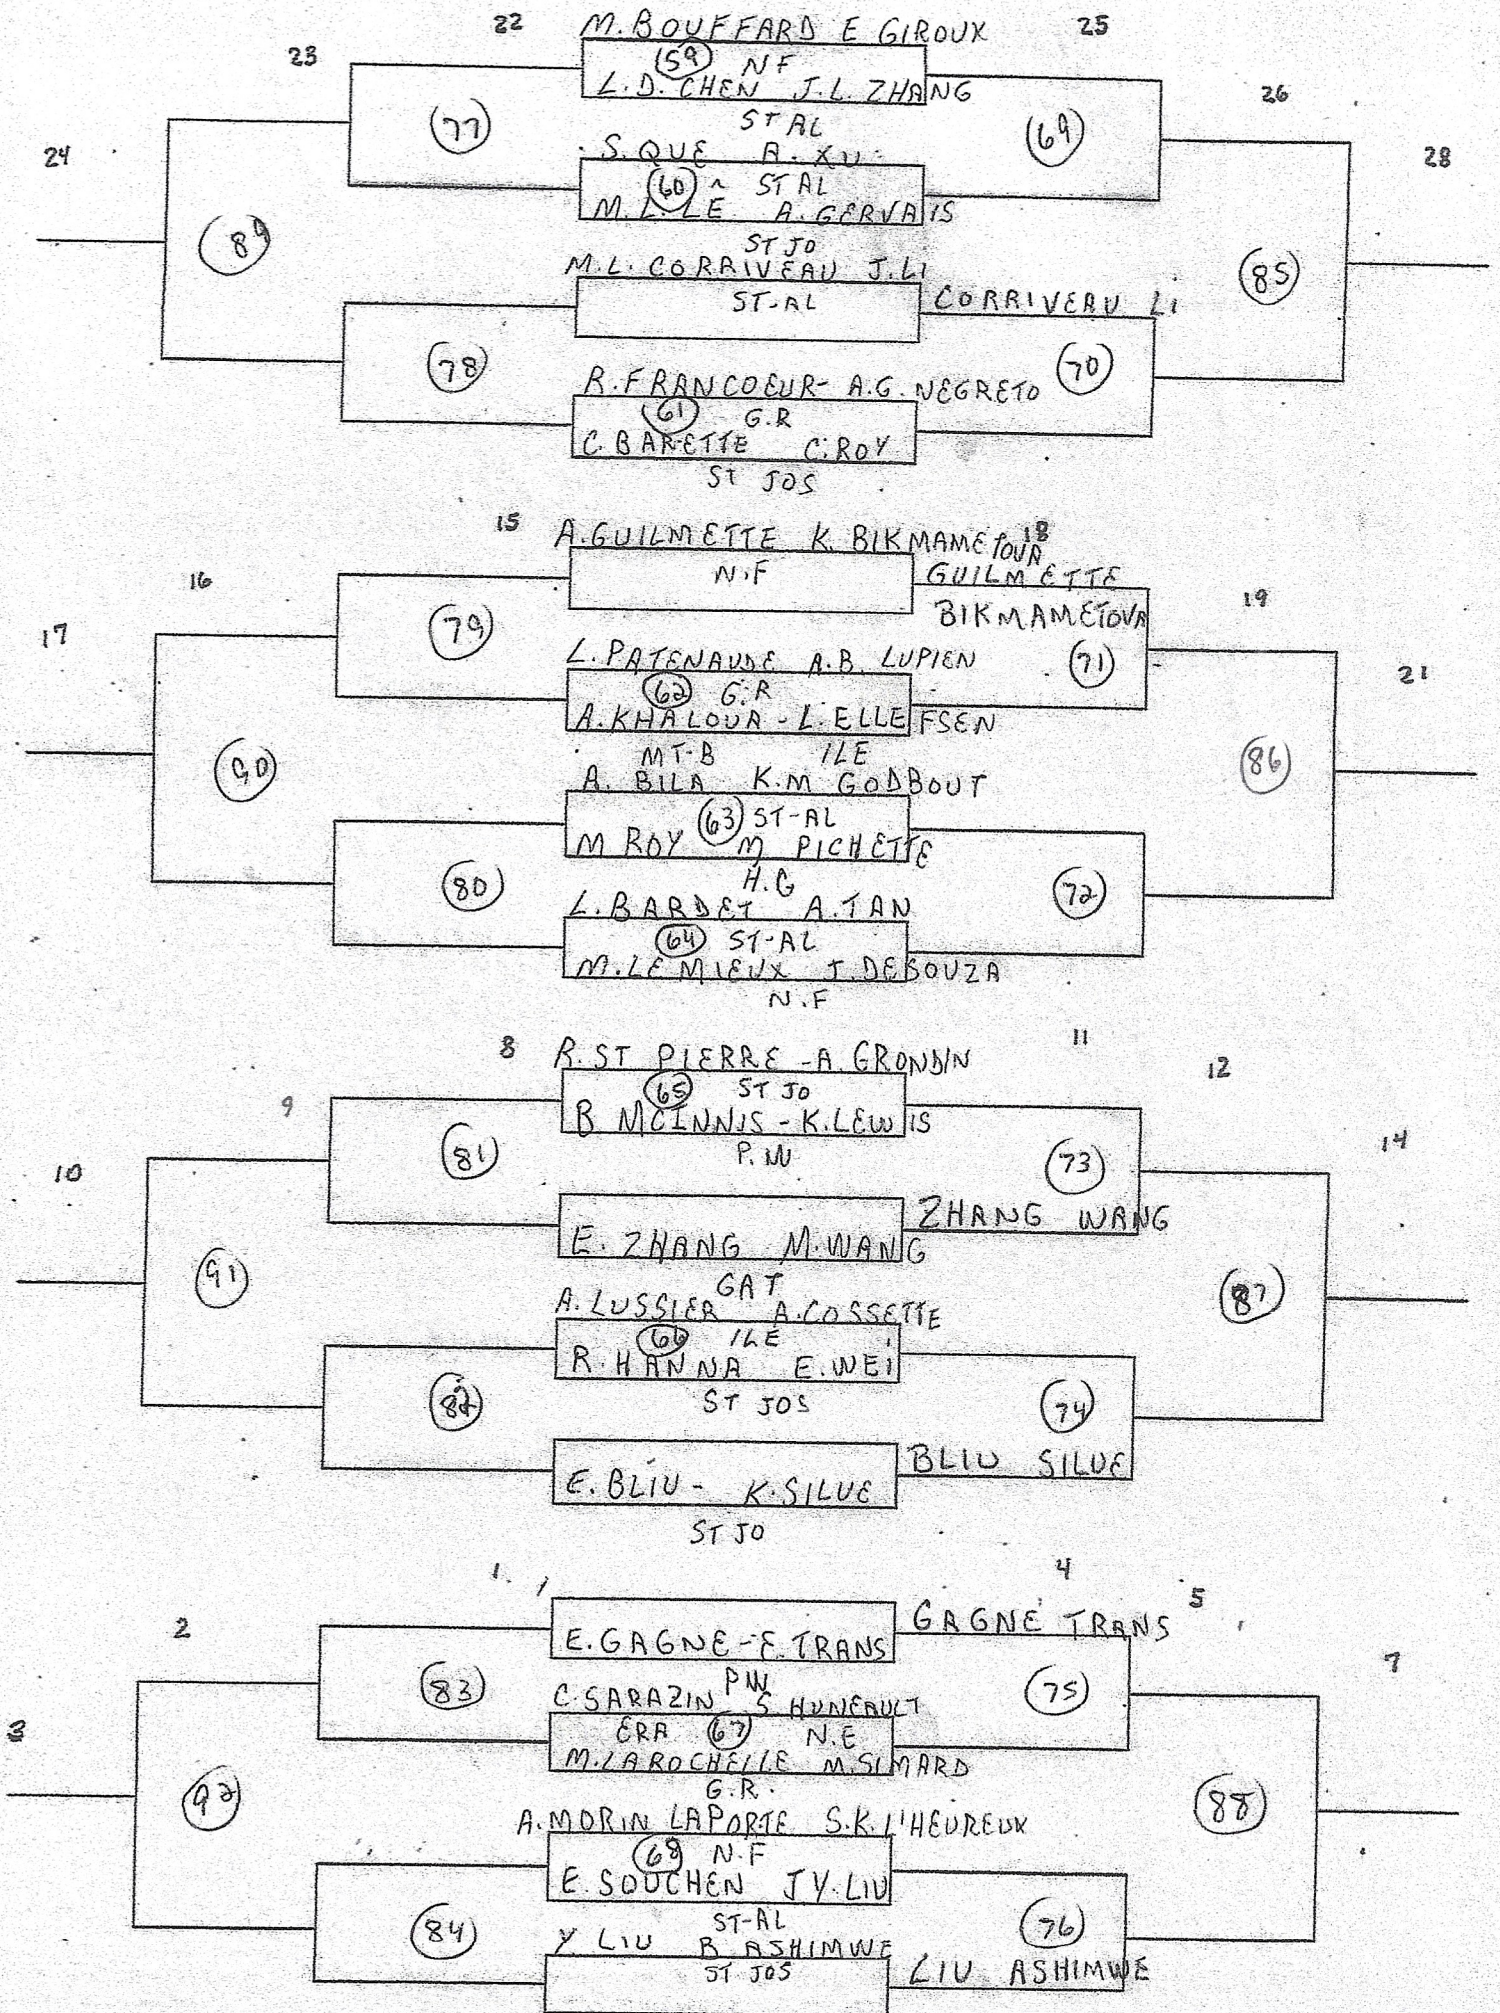

CATÉGORIE: SIMPLE FEMIN BEN
 ECOLE: MT BLEU
 HEURE: 8h30
 POINTAGE: 21 pts SANS PROL

CATÉGORIE: SIMPLE FEMININ BENV

ÉCOLE: MT BLEU

HEURE: 8h30

POINTAGE: 21 PTS SANS PROL

CATÉGORIE: DOUBLE FEM BENJ
 ÉCOLE: MT BLEU
 HEURE: 10h
 POINTAGE: 21 pts sans proL

CATÉGORIE: DOUBLE MIXTE BEN

ÉCOLE: MT. BLEU

HEURE: 11h00

POINTAGE: 21 pts SANS PROL

CATÉGORIE: DOUBLE MIXTE BEN
 ECOLE: MT BLEU
 HEURE: 11h
 POINTAGE: 21 pts SANS PROL

CATÉGORIE: SIMPLE MASC BENT

ÉCOLE: MT BLEU

HEURE: 12 H30

POINTAGE: 21 PTS SANS PROL

CATÉGORIE: SIMPLE MASC BENT

ÉCOLE: MT BLEU

HEURE: 12h30

POINTAGE: 21 pts sans prol

CATÉGORIE: SIMPLE MASC BEN
 ÉCOLE: MT-BLEU
 HEURE: 12 H 30
 POINTAGE: 21 PTS SANS PROL