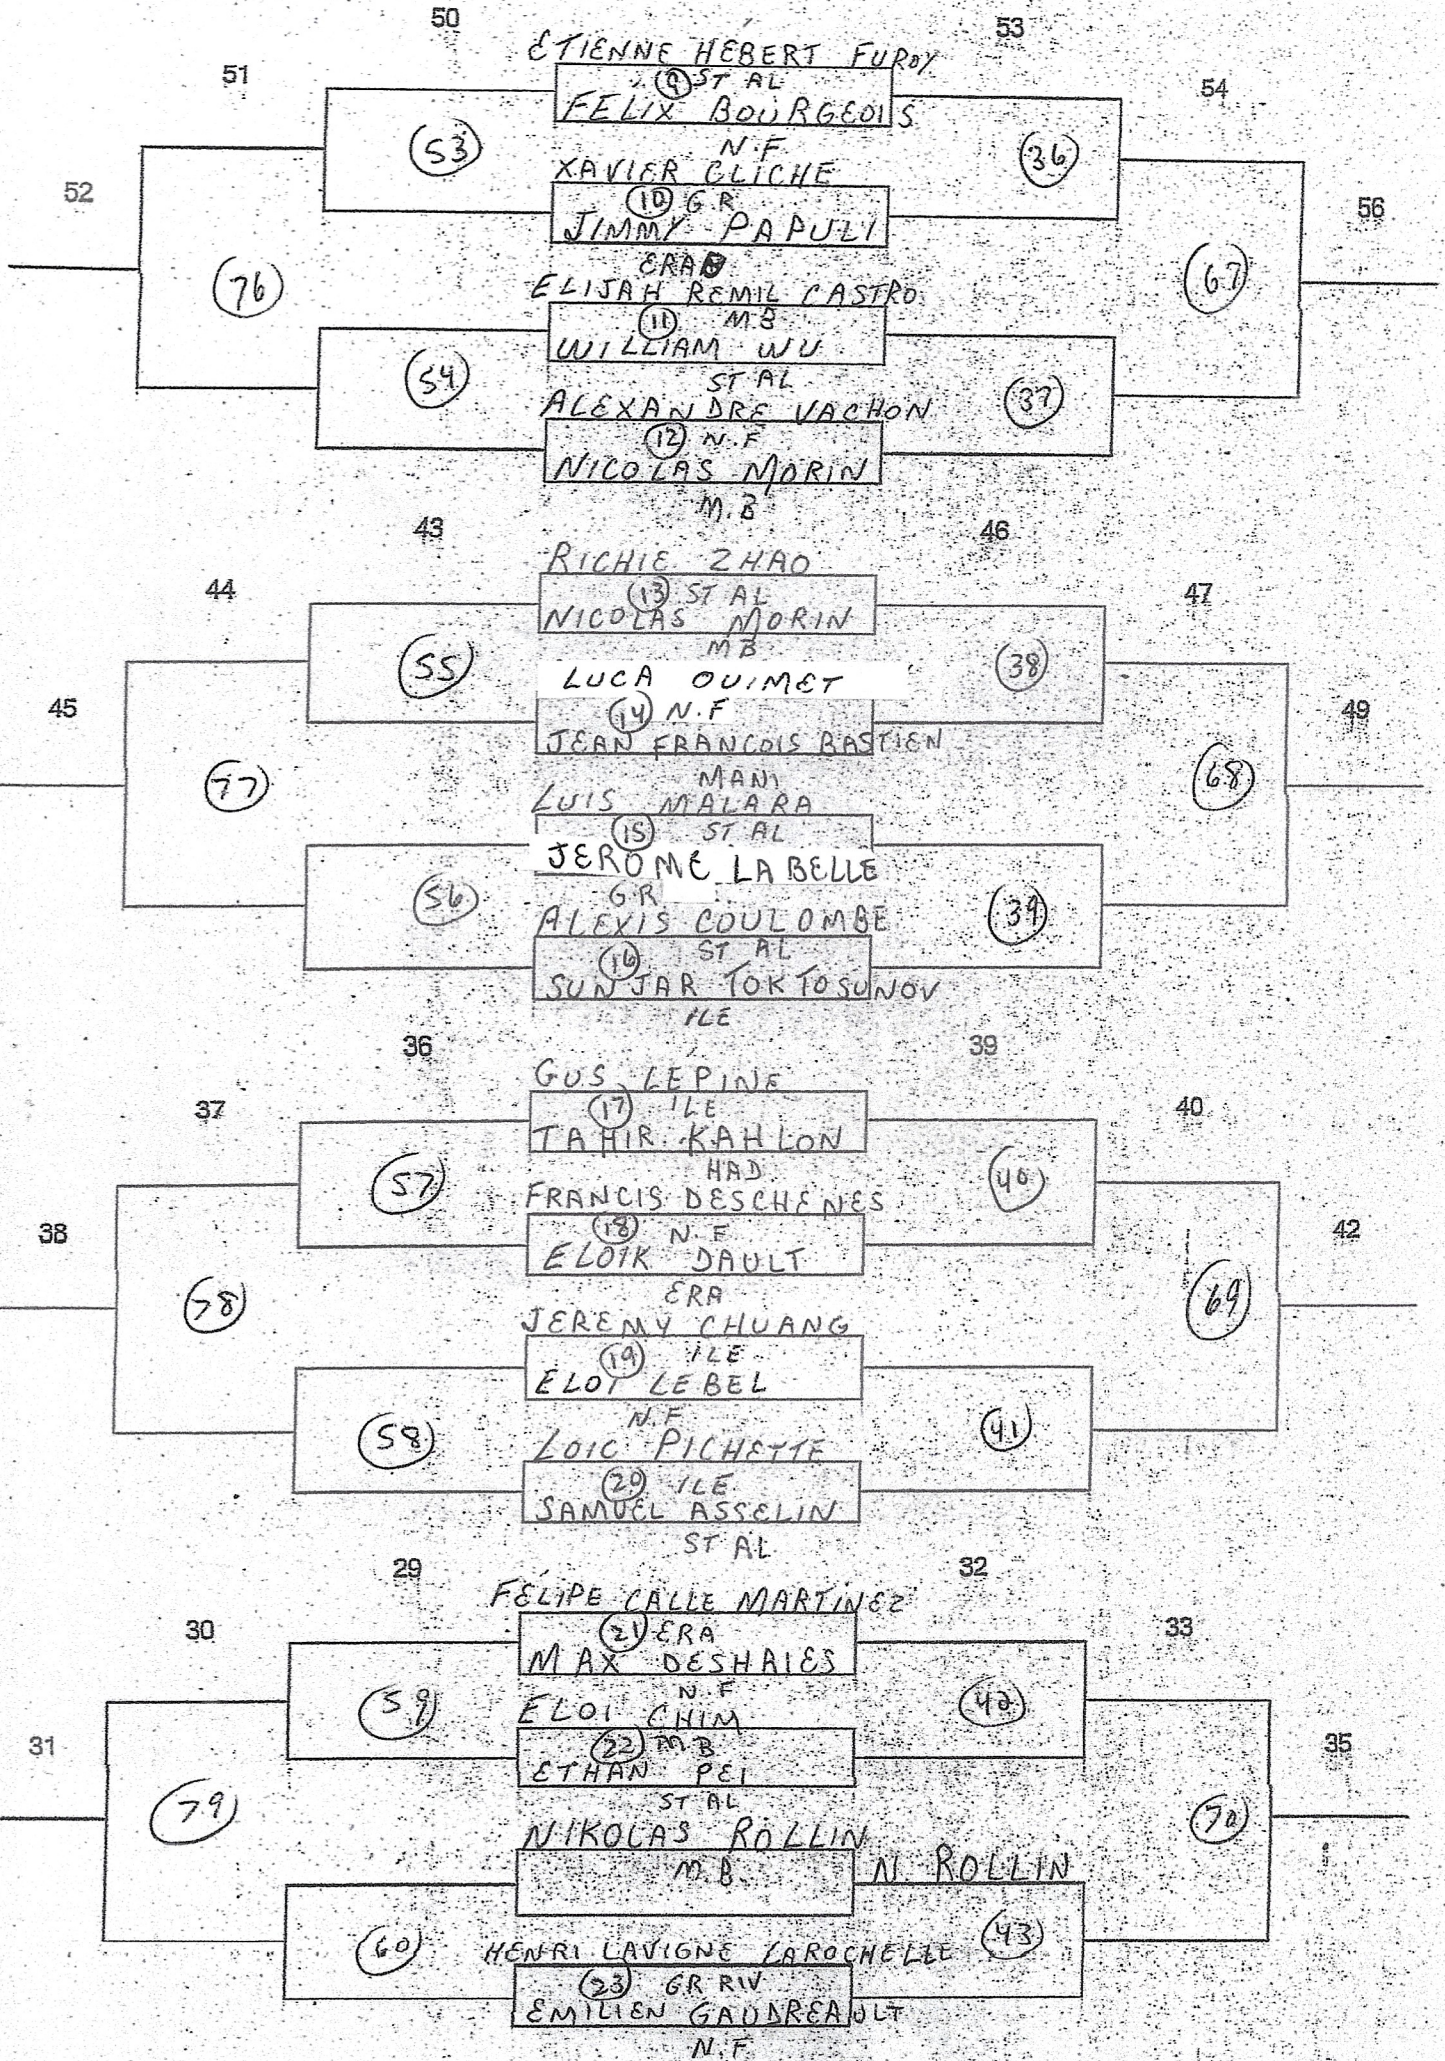

CATÉGORIE: SIMPLE MASC CAS

ÉCOLE: N.F.

HEURE: 8h30

POINTAGE: 21 PTS SANS PROL

CATÉGORIE: SIMPLE MASC CADET

ÉCOLE: N.F.

HEURE: 8h30

POINTAGE: SANS PROL

CATÉGORIE: SIMPLE MASC CASSE
 ÉCOLE: N.F.
 HEURE: 8h30
 POINTAGE: 21 PTS SANS PROL

CATÉGORIE: DOUBLE MASC CAGE

ÉCOLE: N.F.

HEURE: 10h45

POINTAGE: 21 PTS SANS PROC

CATÉGORIE: DOUBLE MASC CADE
 ÉCOLE: N.F.
 HEURE: 10h45
 POINTAGE: 21 PTS SANS PROL