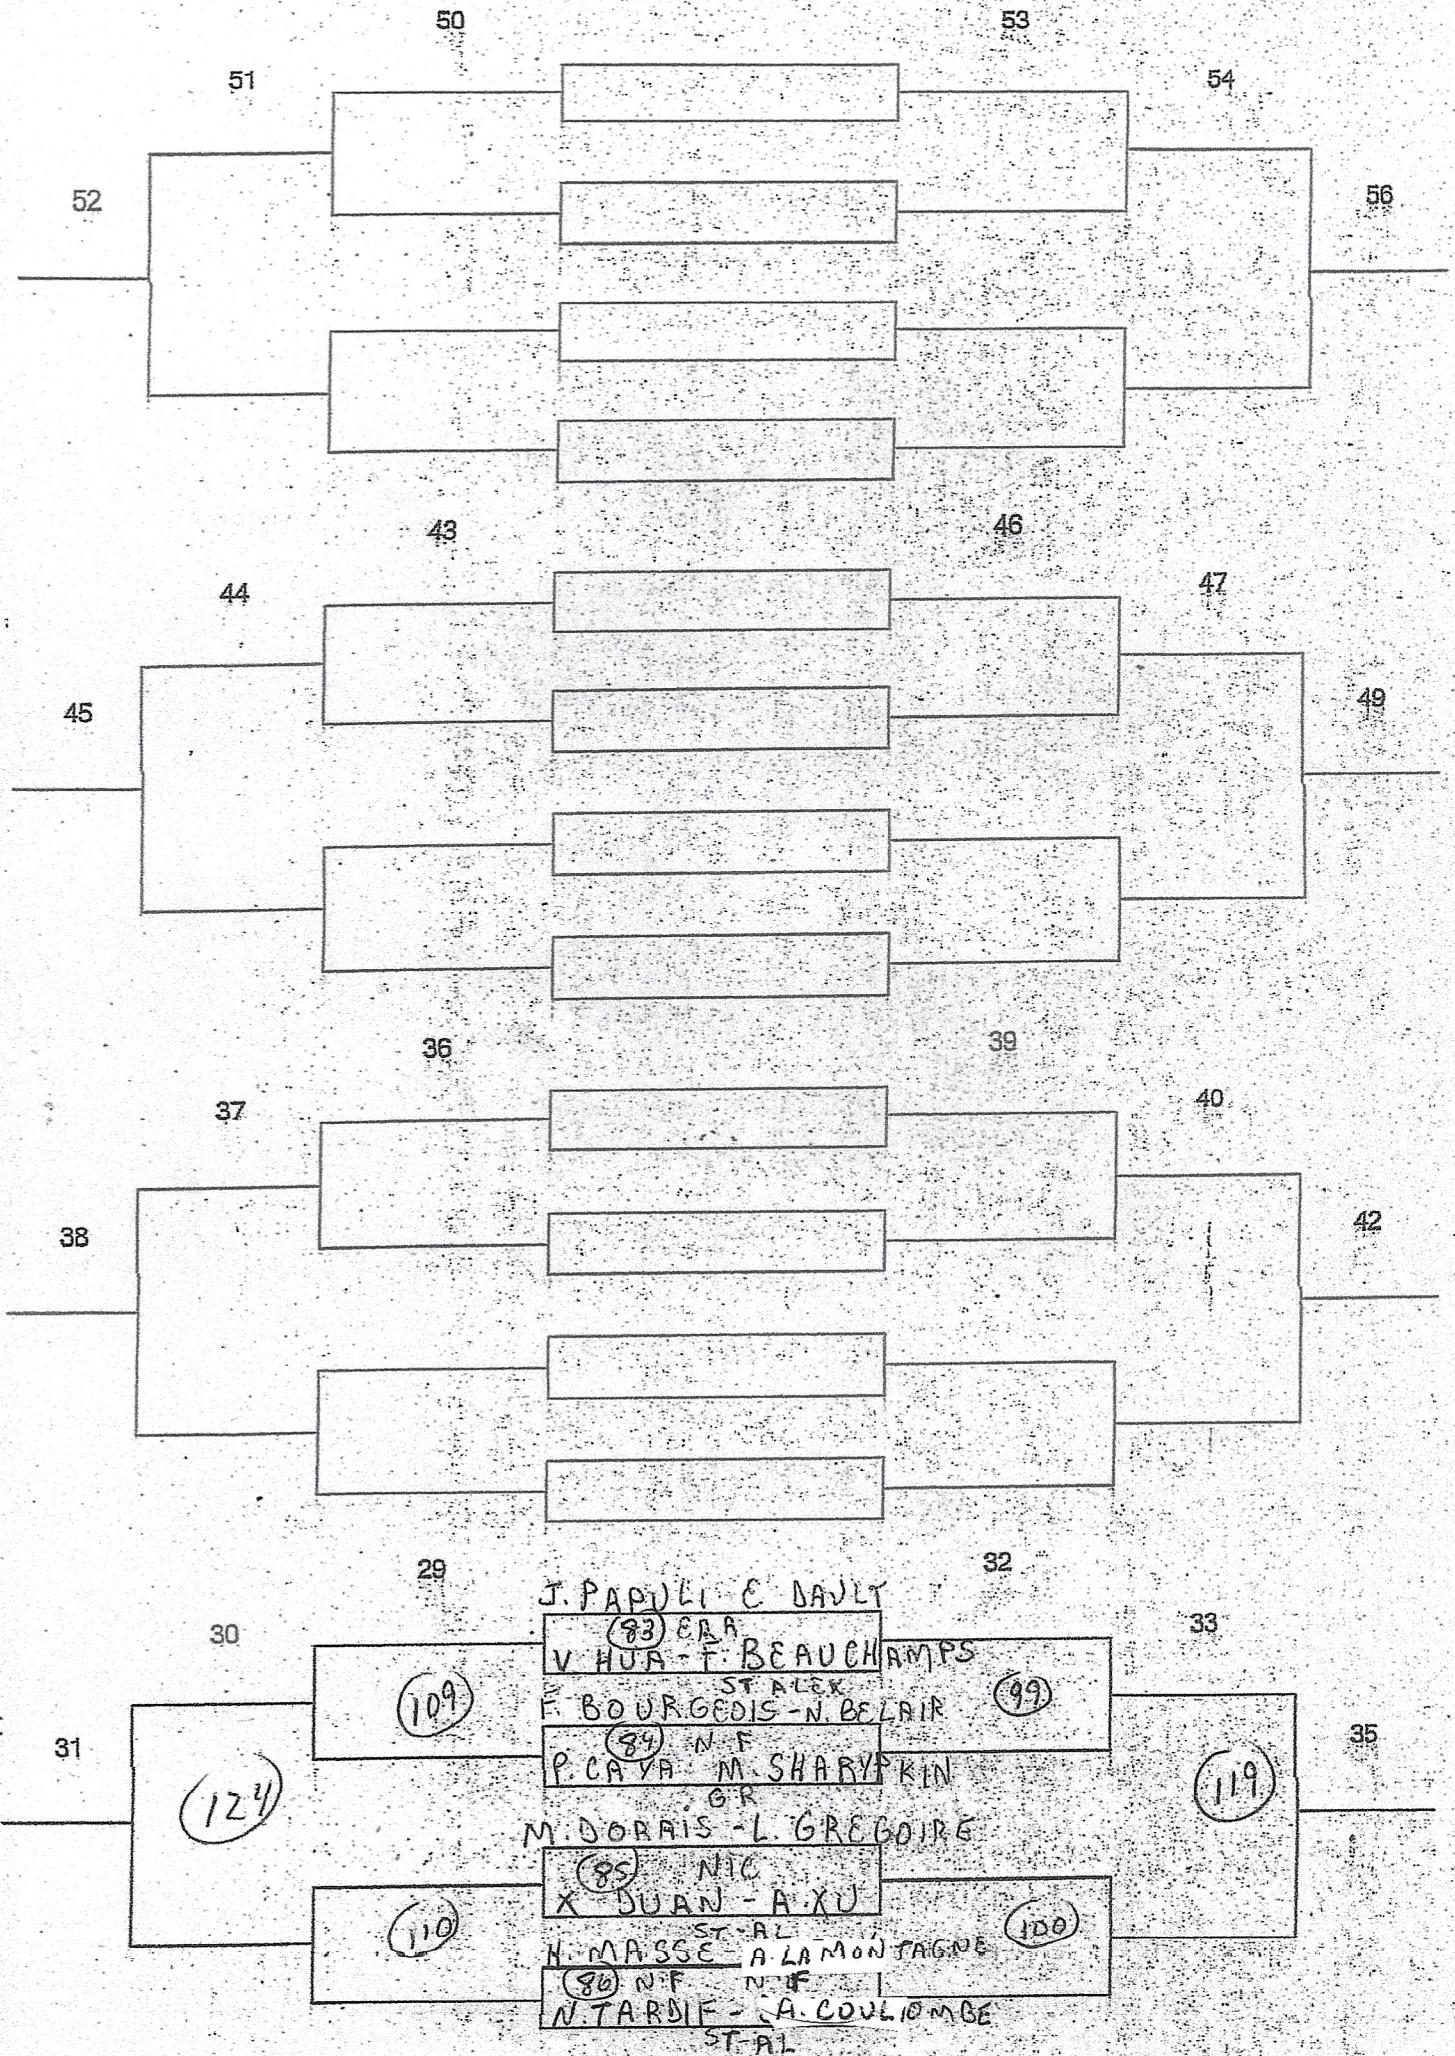

CATÉGORIE: SIMPLE MASC CASSE
 ÉCOLE: N.F.
 HEURE: 8h30
 POINTAGE: 21 PTS SANS PROL

CATÉGORIE: DOUBLE MASC CAGE

ÉCOLE: N.F.

HEURE: 10h45

POINTAGE: 21 PTS SANS PROC

CATÉGORIE: DOUBLE MASC CADE
 ÉCOLE: N.F.
 HEURE: 10h45
 POINTAGE: 21 PTS SANS PROL

CATÉGORIE: DOUBLE MIXTE CASE

ÉCOLE: N.F.

HEURE: 12h

POINTAGE: 21 PTS SANS PROC

CATÉGORIE: DOUBLE MIXTE CADRE
 ÉCOLE: N.F.
 HEURE: 12h
 POINTAGE: 21 pts SANS PROL

CATÉGORIE: SIMPLE FEMIN CADE

ÉCOLE: N.F.

HEURE: 13h30