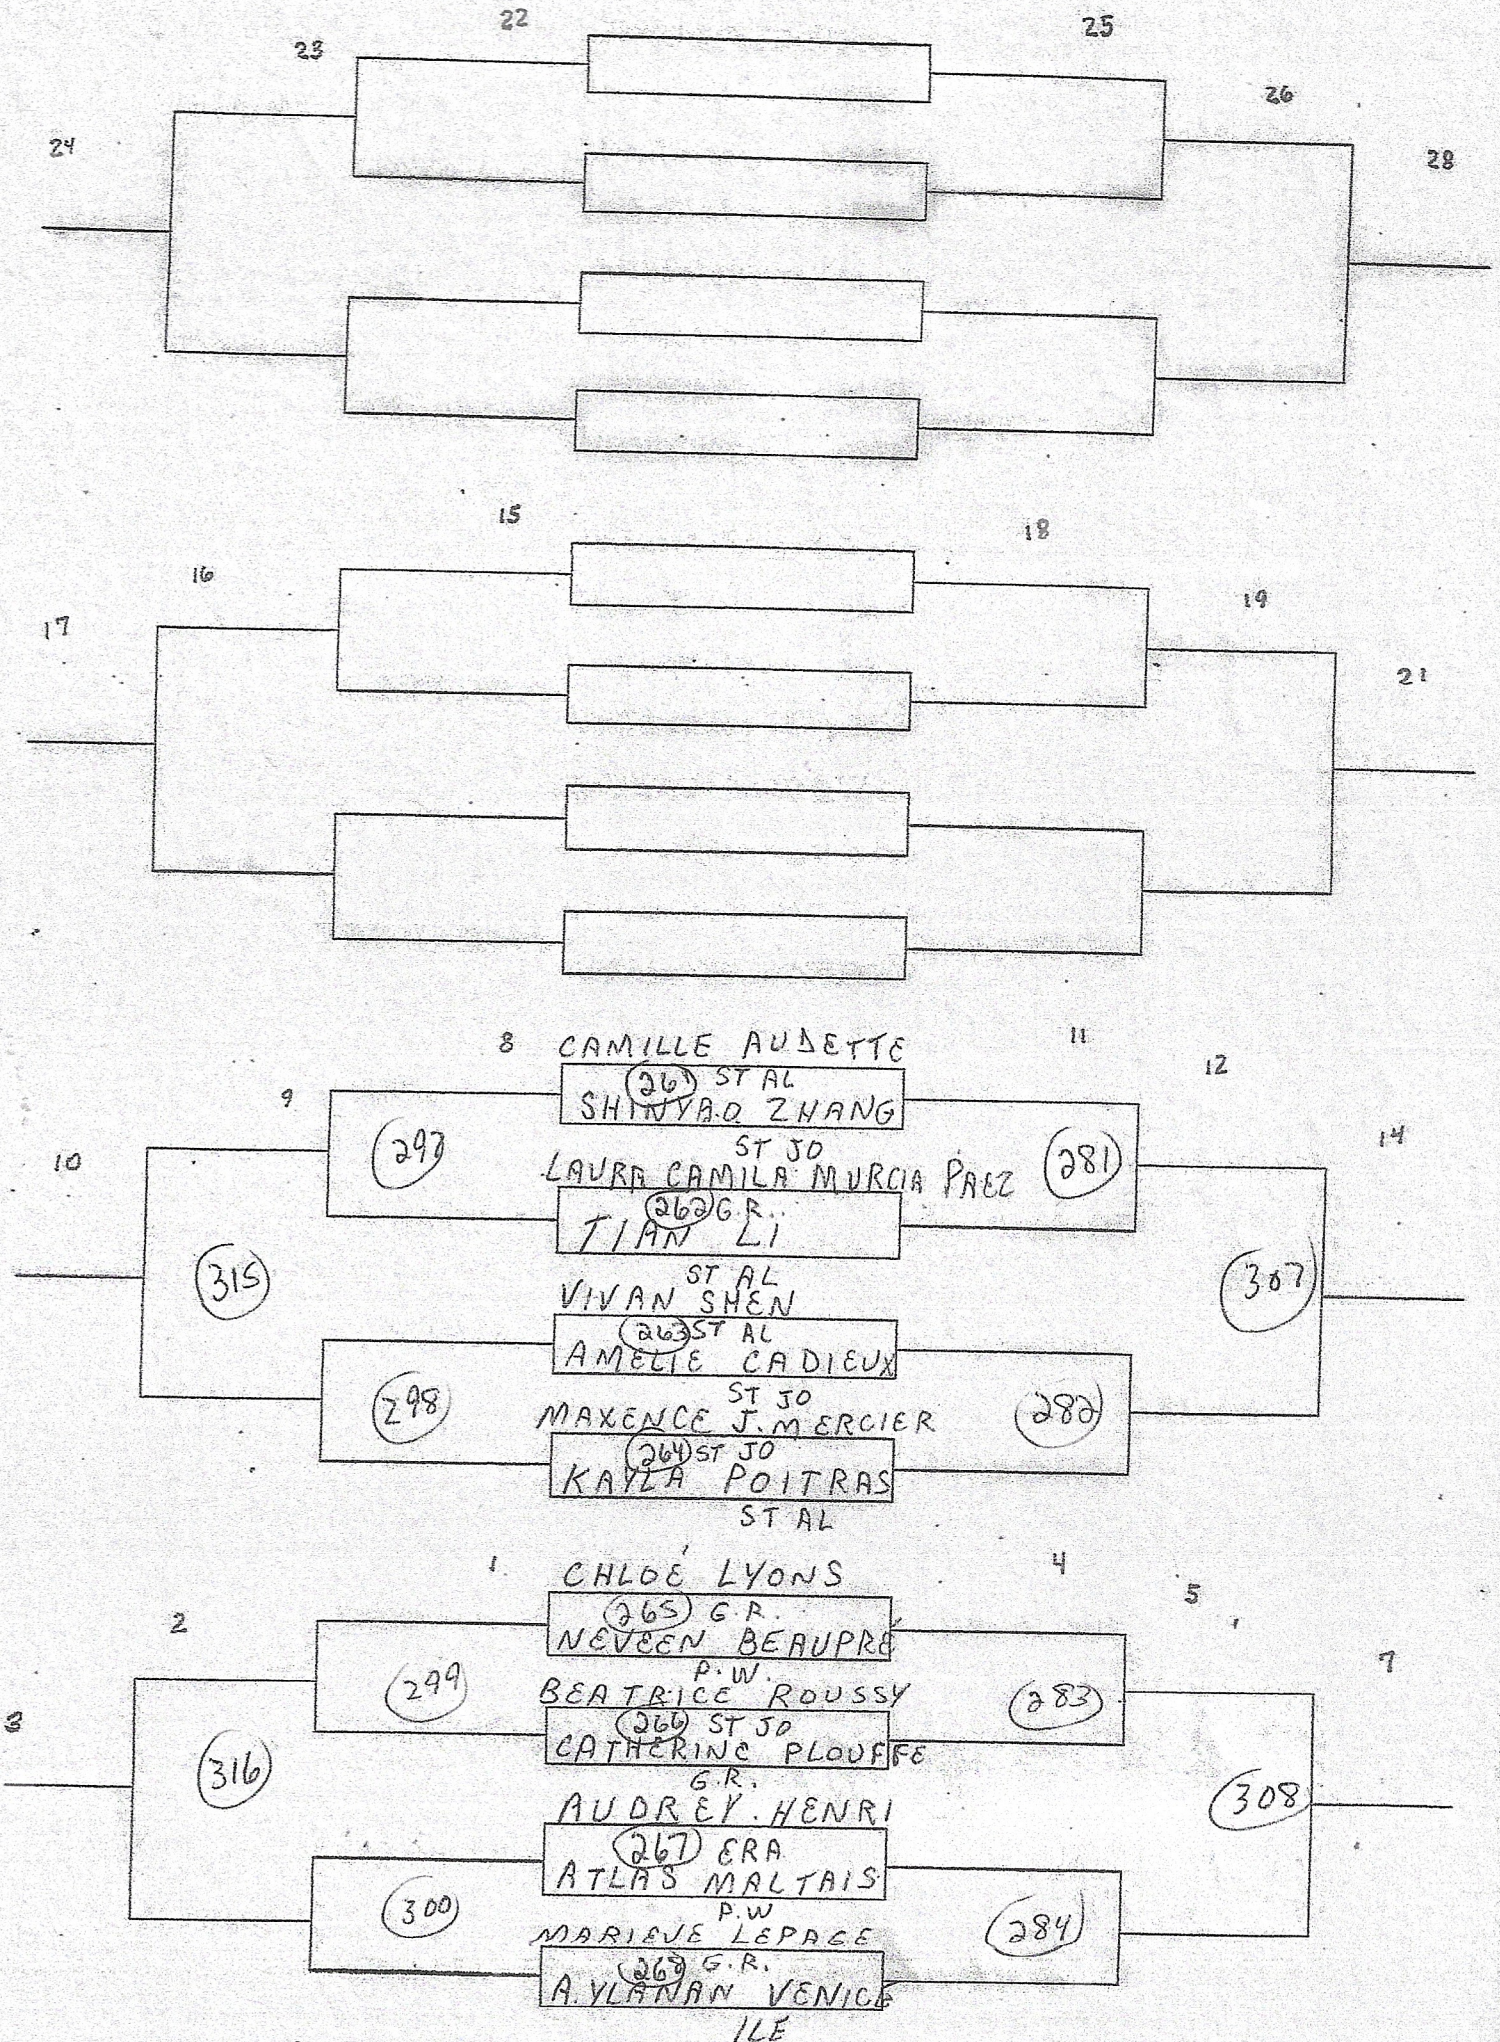

CATÉGORIE: SIMPLE FEM JUV

ÉCOLE: N.F.

HEURE: 16h

POINTAGE: 21 PTS SANS PROL