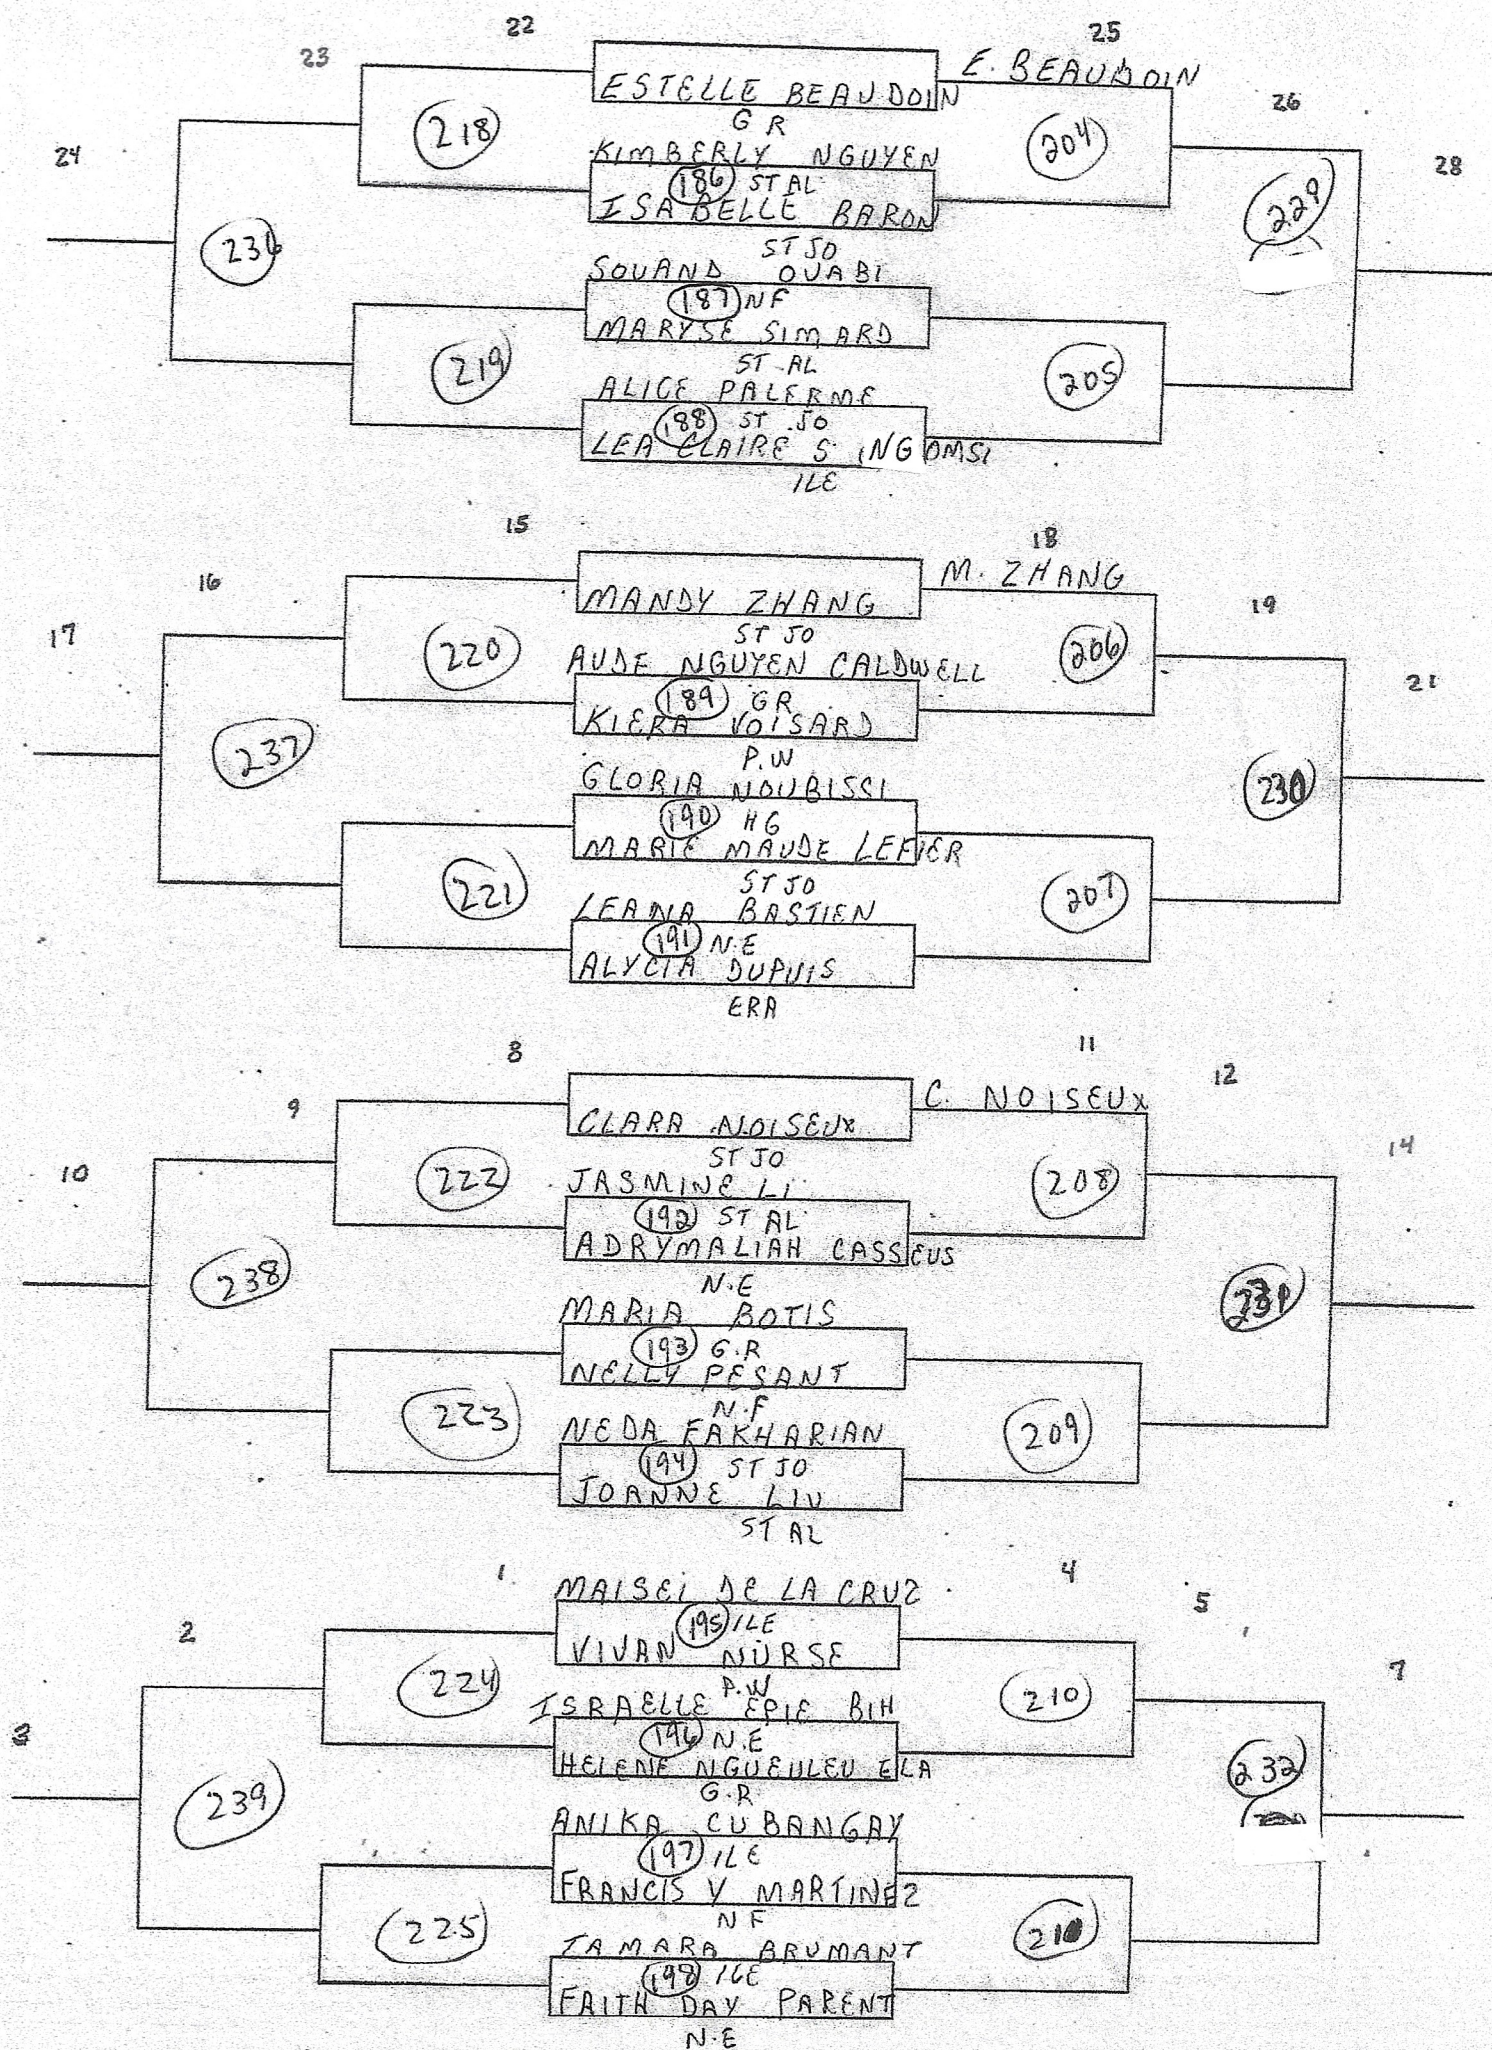

POINTAGE: 21 PTS SANS PROL

CATÉGORIE: SIMPLE FEM CADET

ÉCOLE: N.F.

HEURE: 13h30

POINTAGE: 21 pts SANS PROL

CATÉGORIE: DOUBLE FEM CADE

ÉCOLE: N.F.

HEURE: 15 h 15