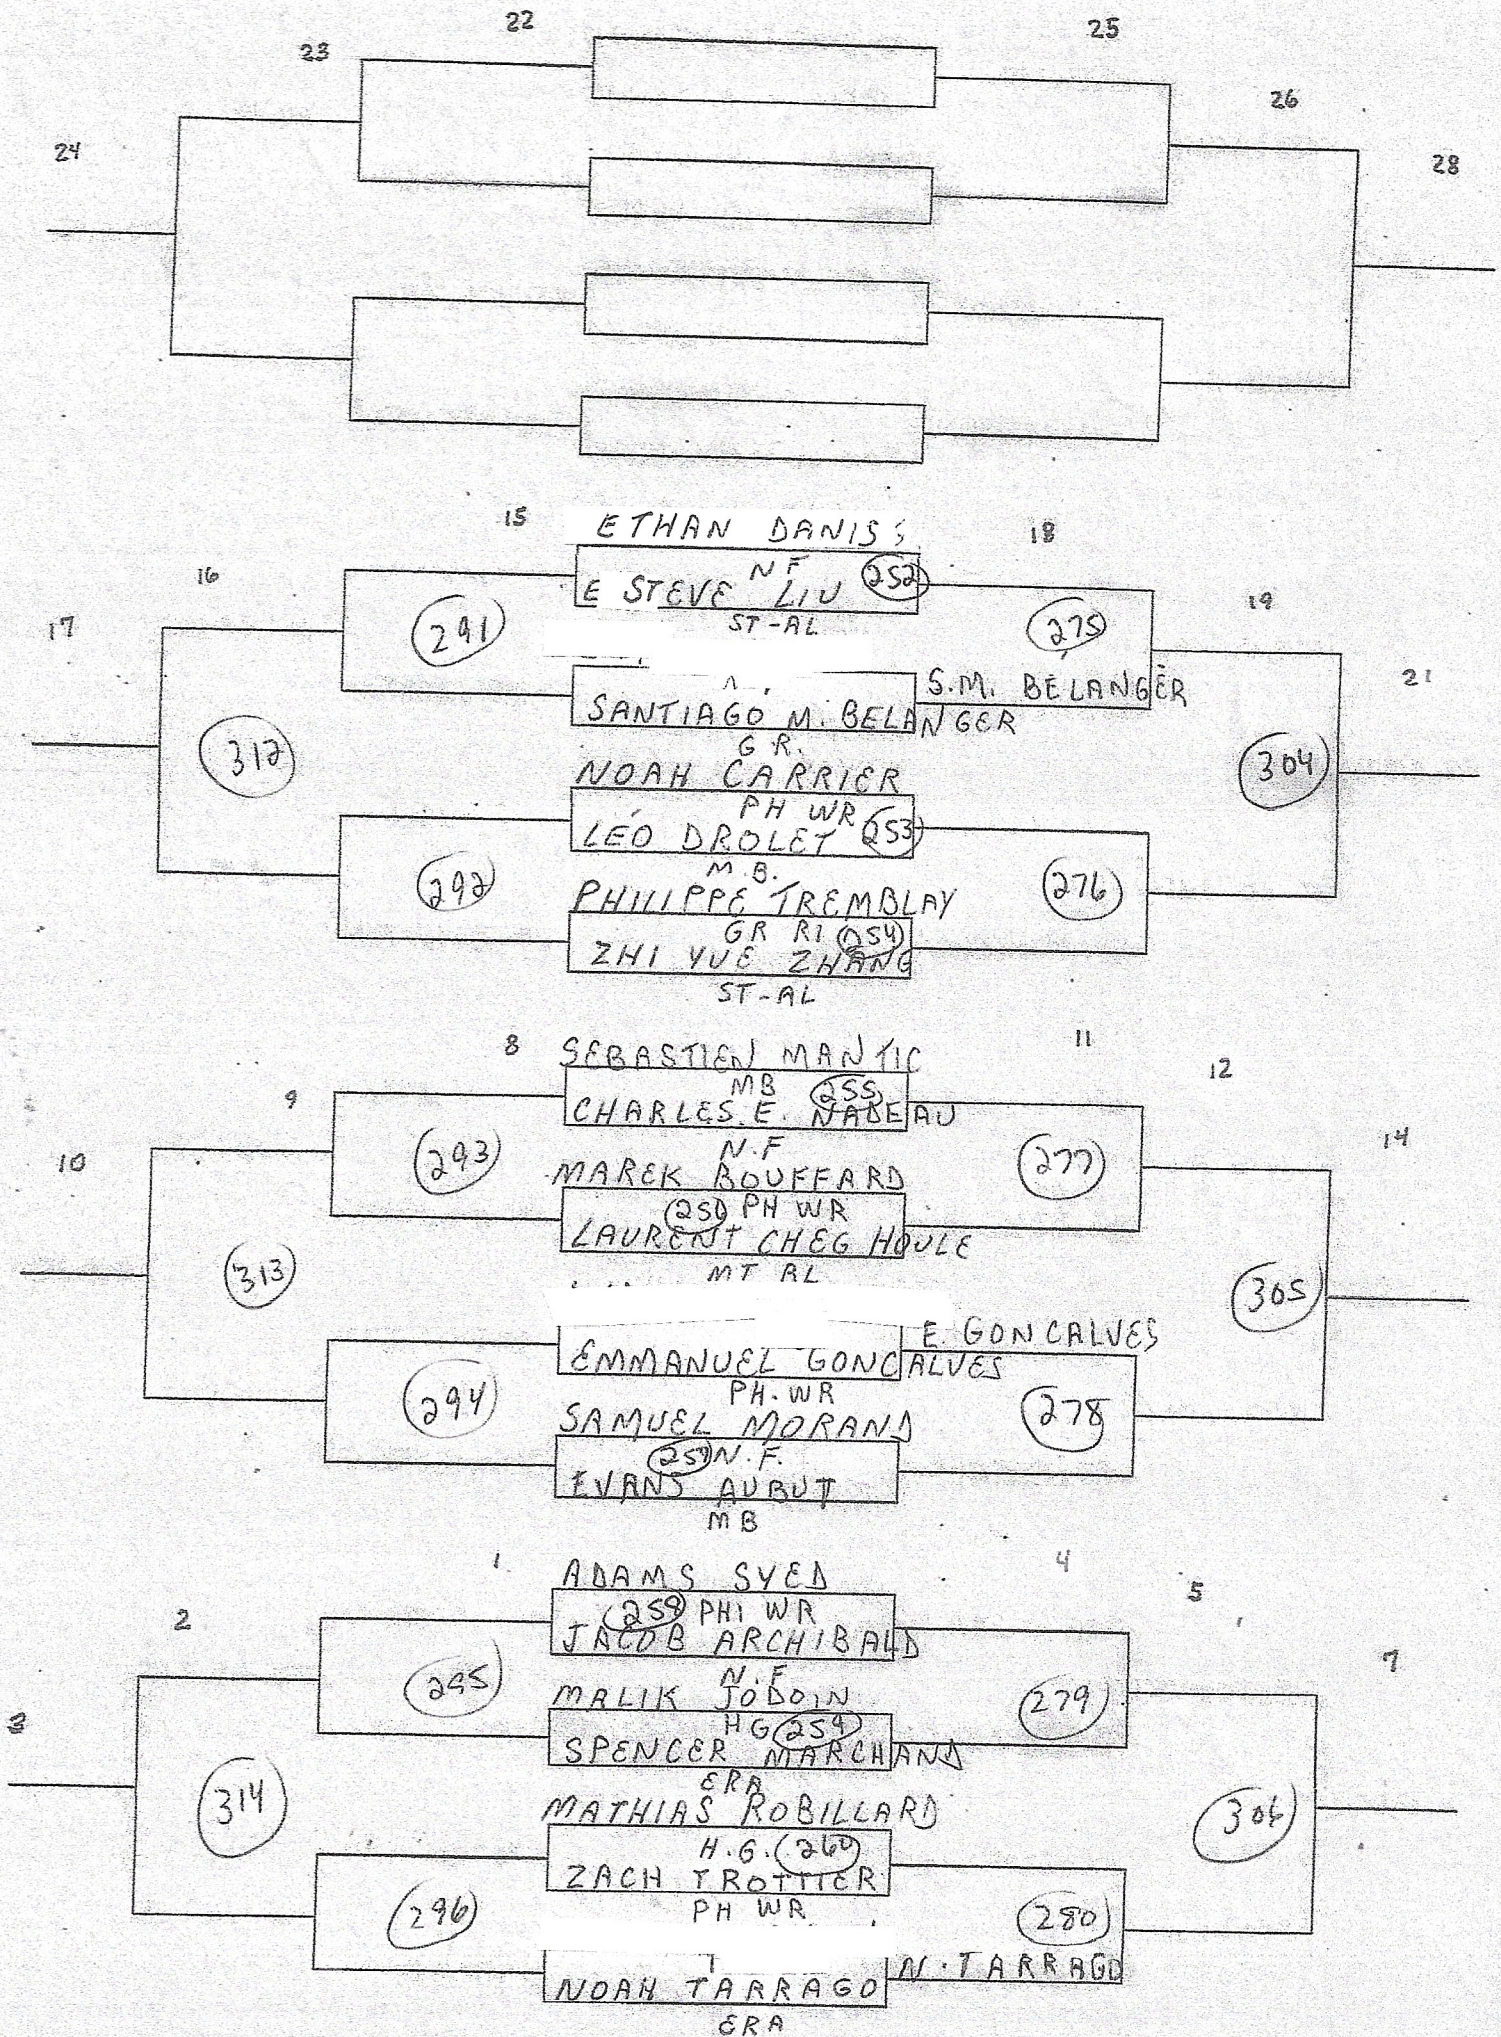

POINTAGE: 21 pts SANS PROL

CATÉGORIE: SIMPLE MASC JUV

ÉCOLE: N.F.

HEURE: 15h45

POINTAGE: 21 PTS SANS PROL

CATÉGORIE: SIMPLE FEM JUV

ÉCOLE: N.F.

HEURE: 16h