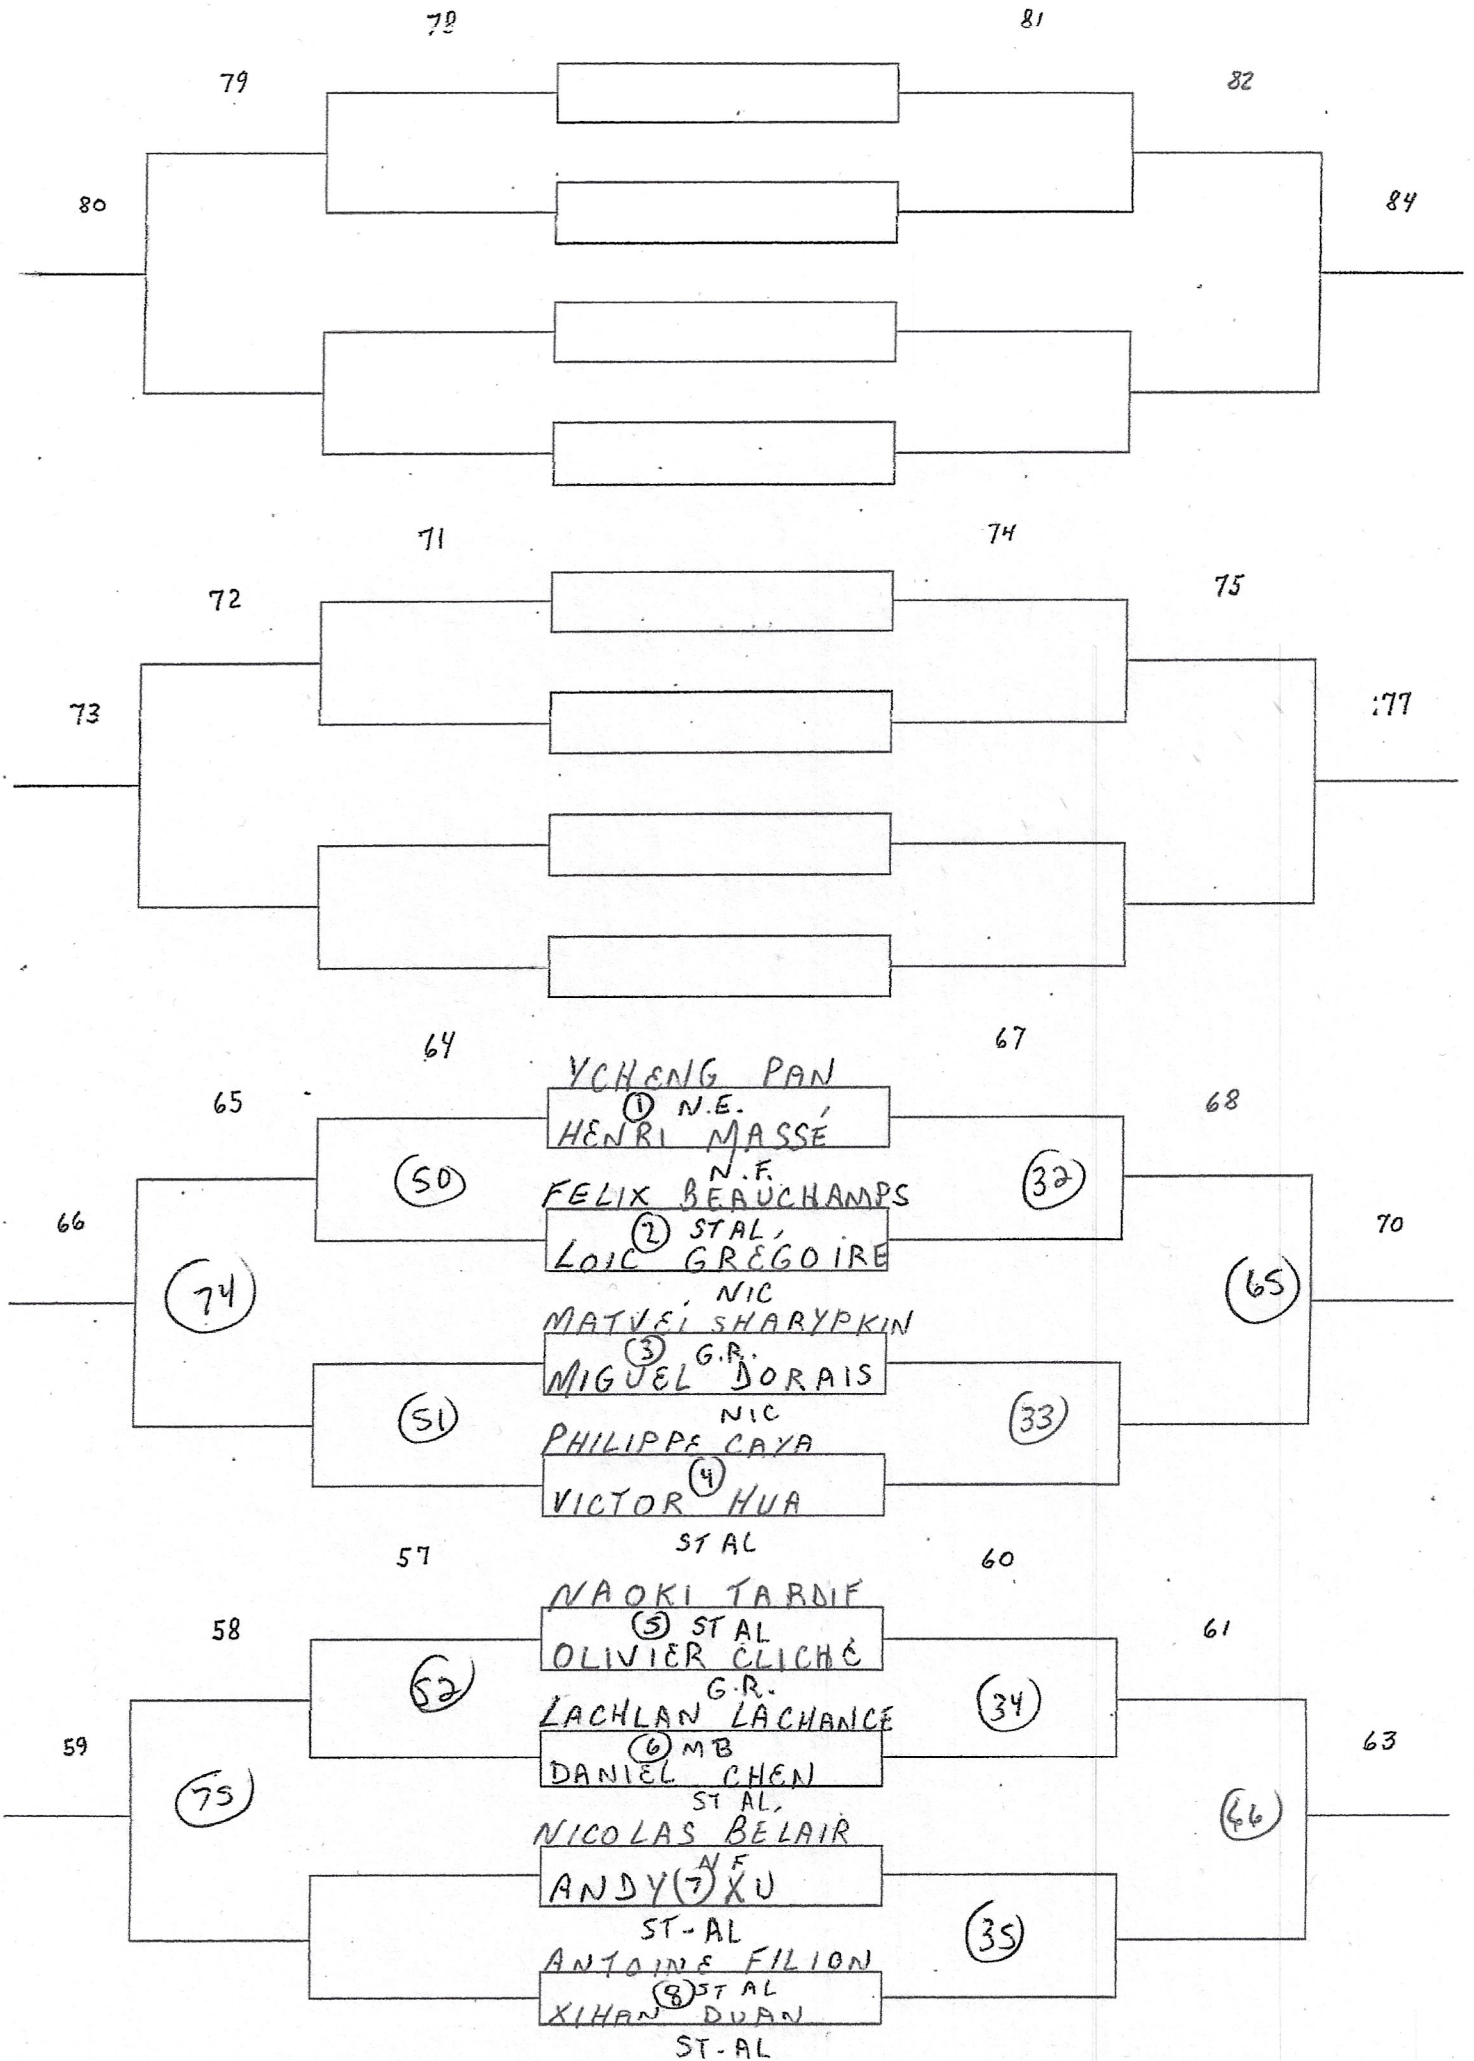

CATÉGORIE: SIMPLE MASC CAS

ÉCOLE: N.F.

HEURE: 8h30

POINTAGE: 21 PTS SANS PROL