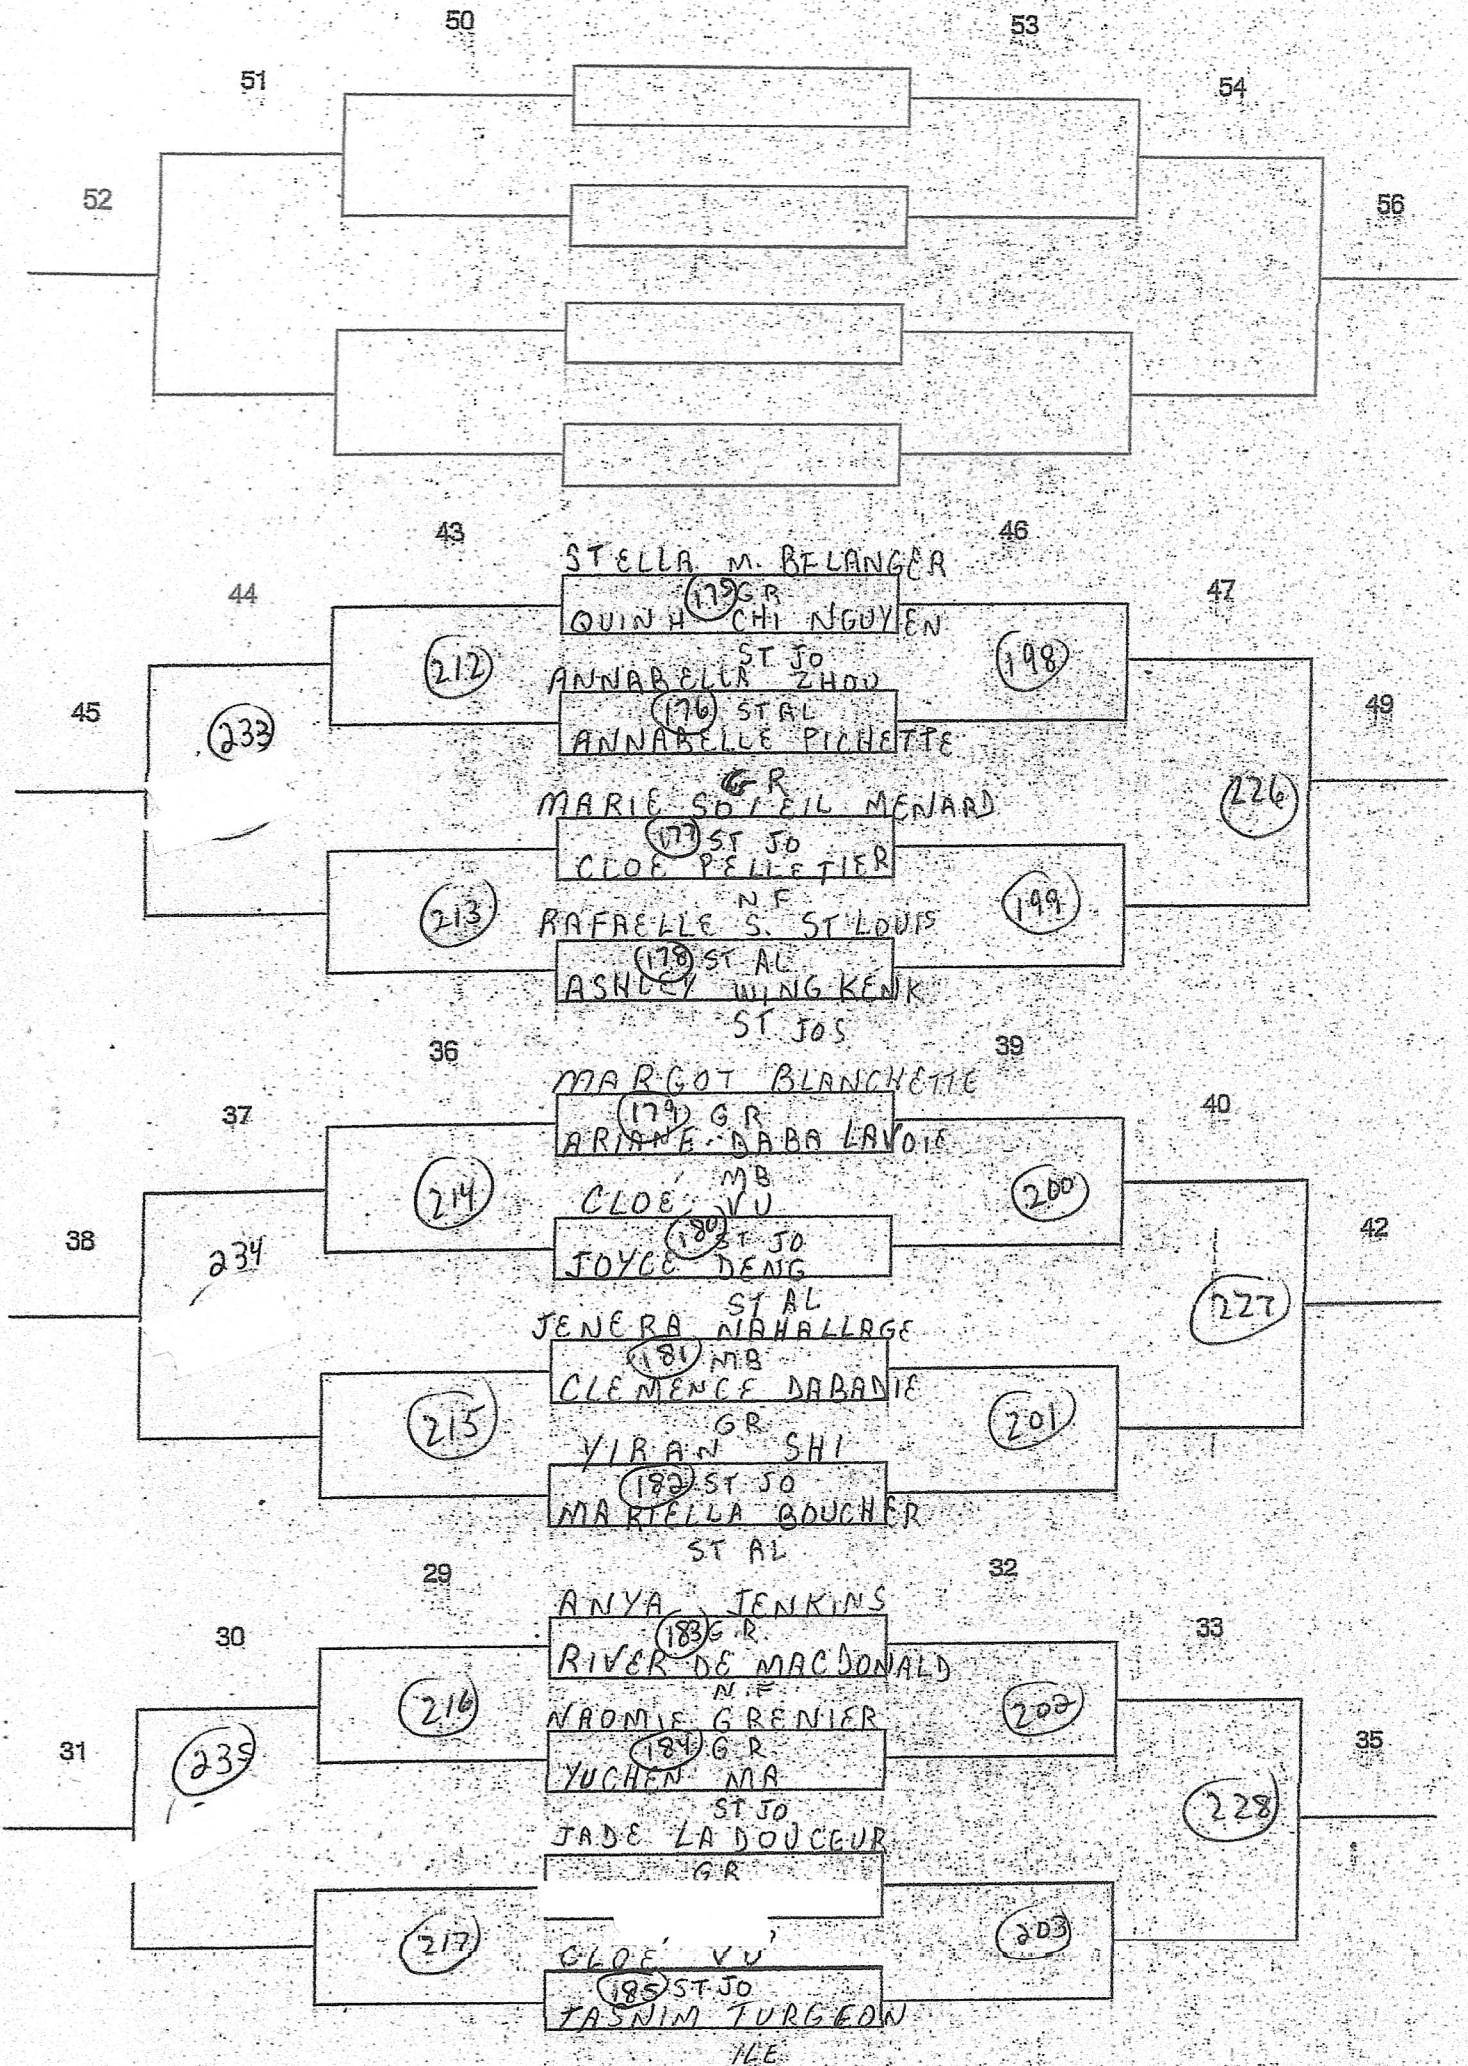

CATÉGORIE: SIMPLE FEMIN CADE

ÉCOLE: N.F.

HEURE: 13h30

POINTAGE: 21 PTS SANS PROL