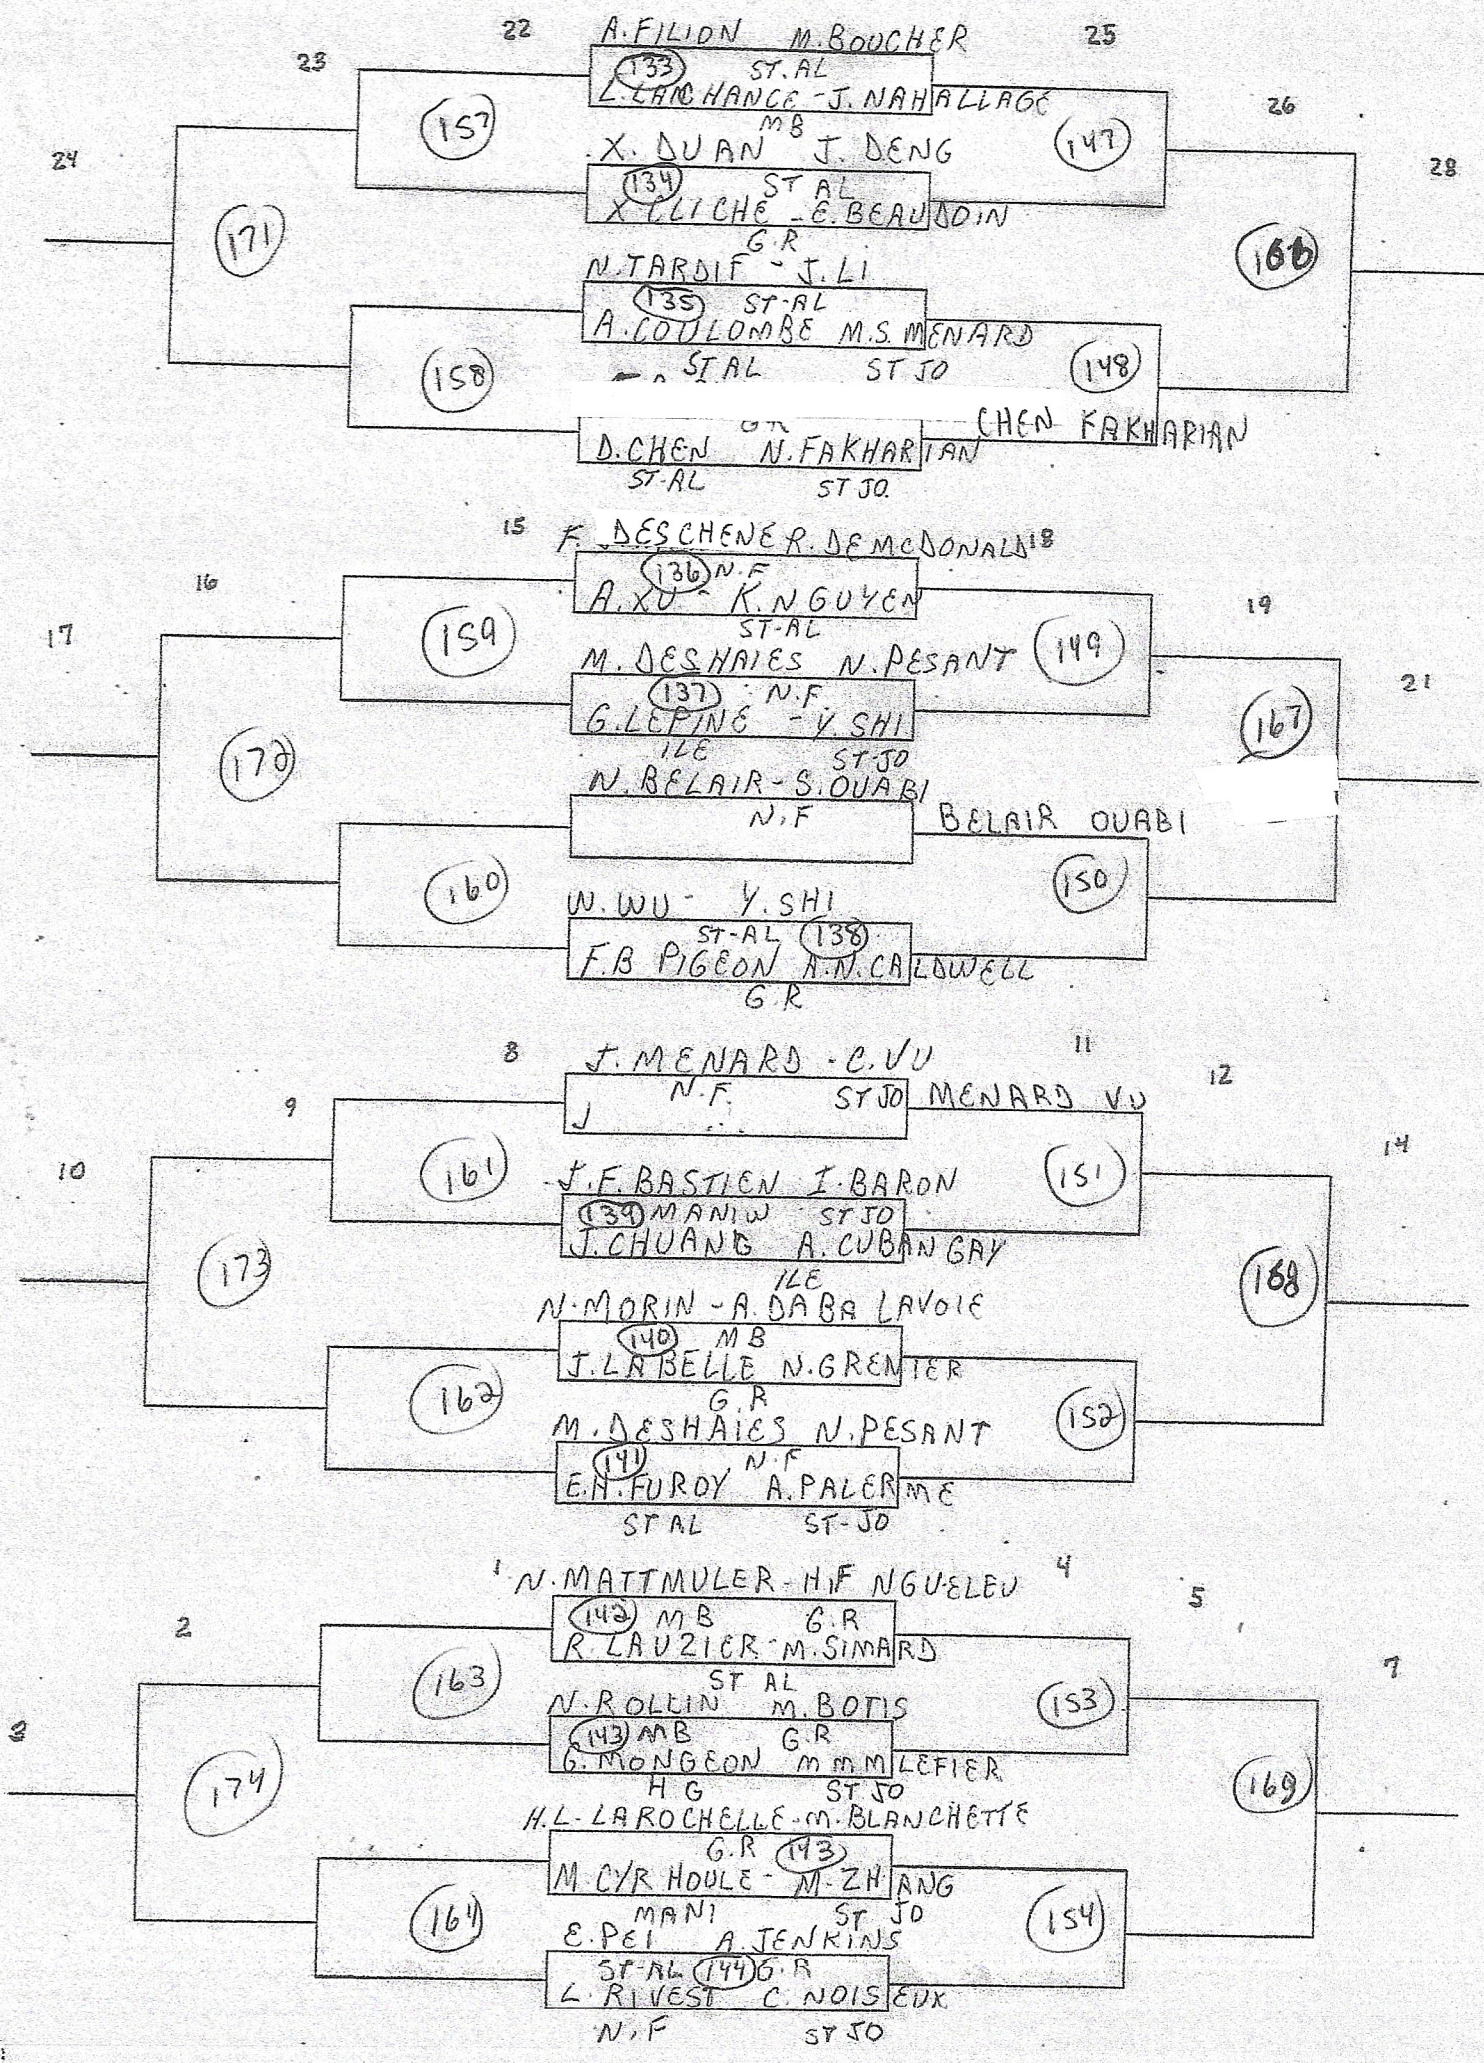

CATÉGORIE: DOUBLE MIXTE CASE

ÉCOLE: N.F.

HEURE: 12h

POINTAGE: 21 PTS SANS PROC

CATÉGORIE: DOUBLE MIXTE CADRE
 ÉCOLE: N.F.
 HEURE: 12h
 POINTAGE: 21 pts SANS PROL

CATÉGORIE: SIMPLE FEMIN CADE

ÉCOLE: N.F.

HEURE: 13h30