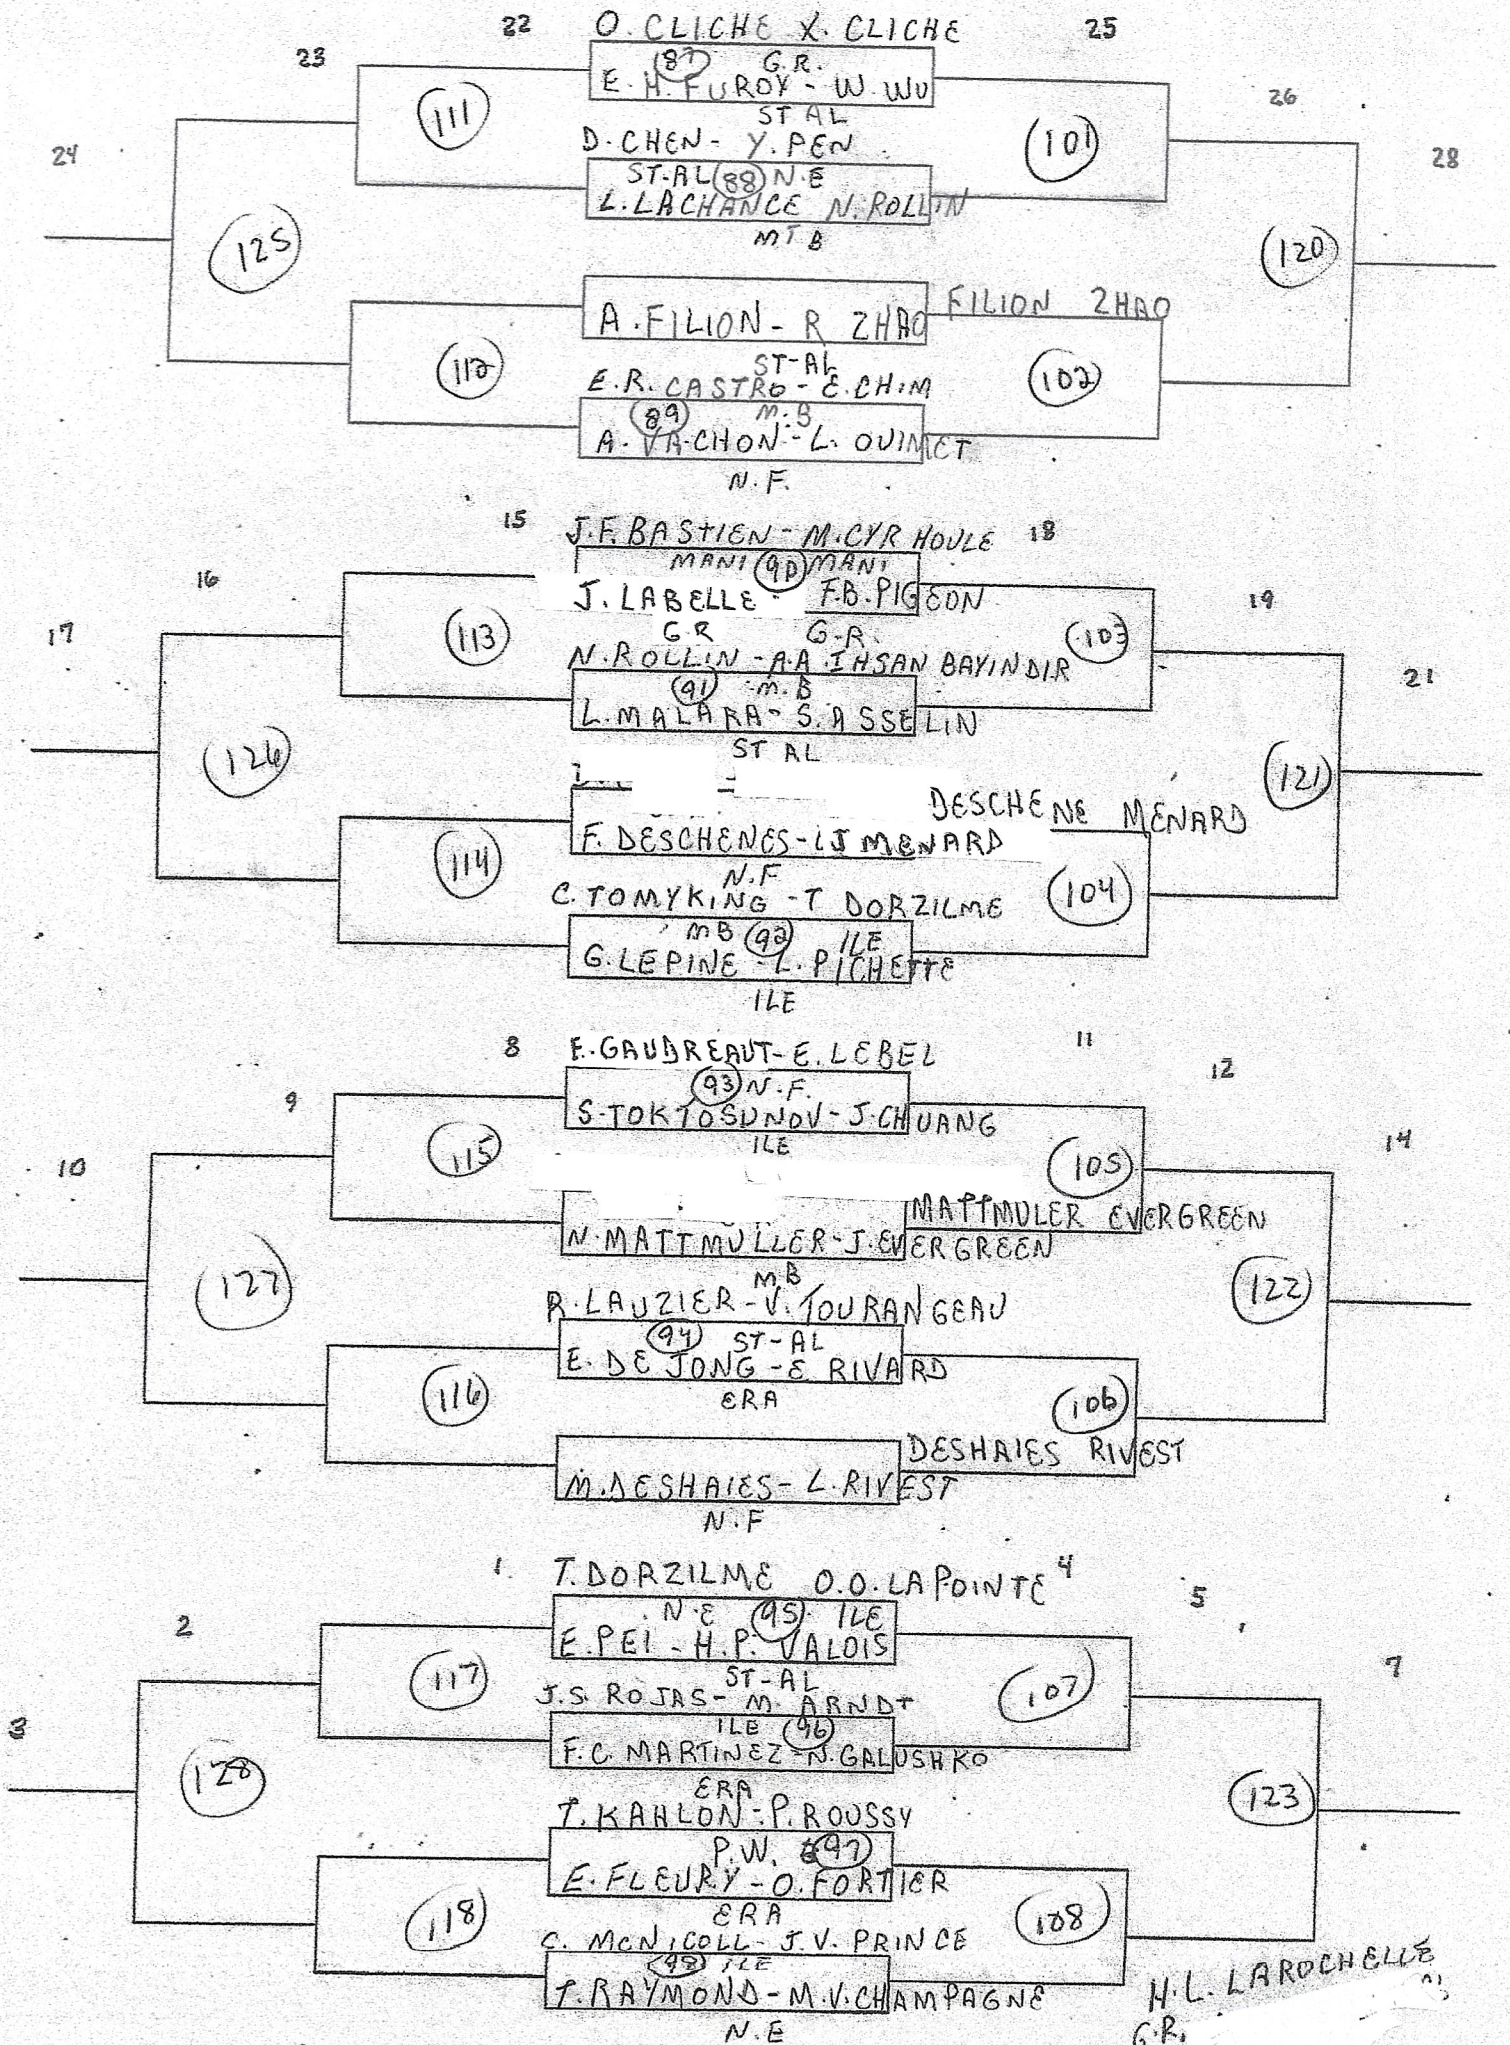

CATÉGORIE: SIMPLE MASC CASSE
 ÉCOLE: N.F.
 HEURE: 8h30
 POINTAGE: 21 PTS SANS PROL

CATÉGORIE: DOUBLE MASC CAGE

ÉCOLE: N.F.

HEURE: 10h45

POINTAGE: 21 PTS SANS PROC

CATÉGORIE: DOUBLE MASC CADE
 ÉCOLE: N.F.
 HEURE: 10h45
 POINTAGE: 21 PTS SANS PROL