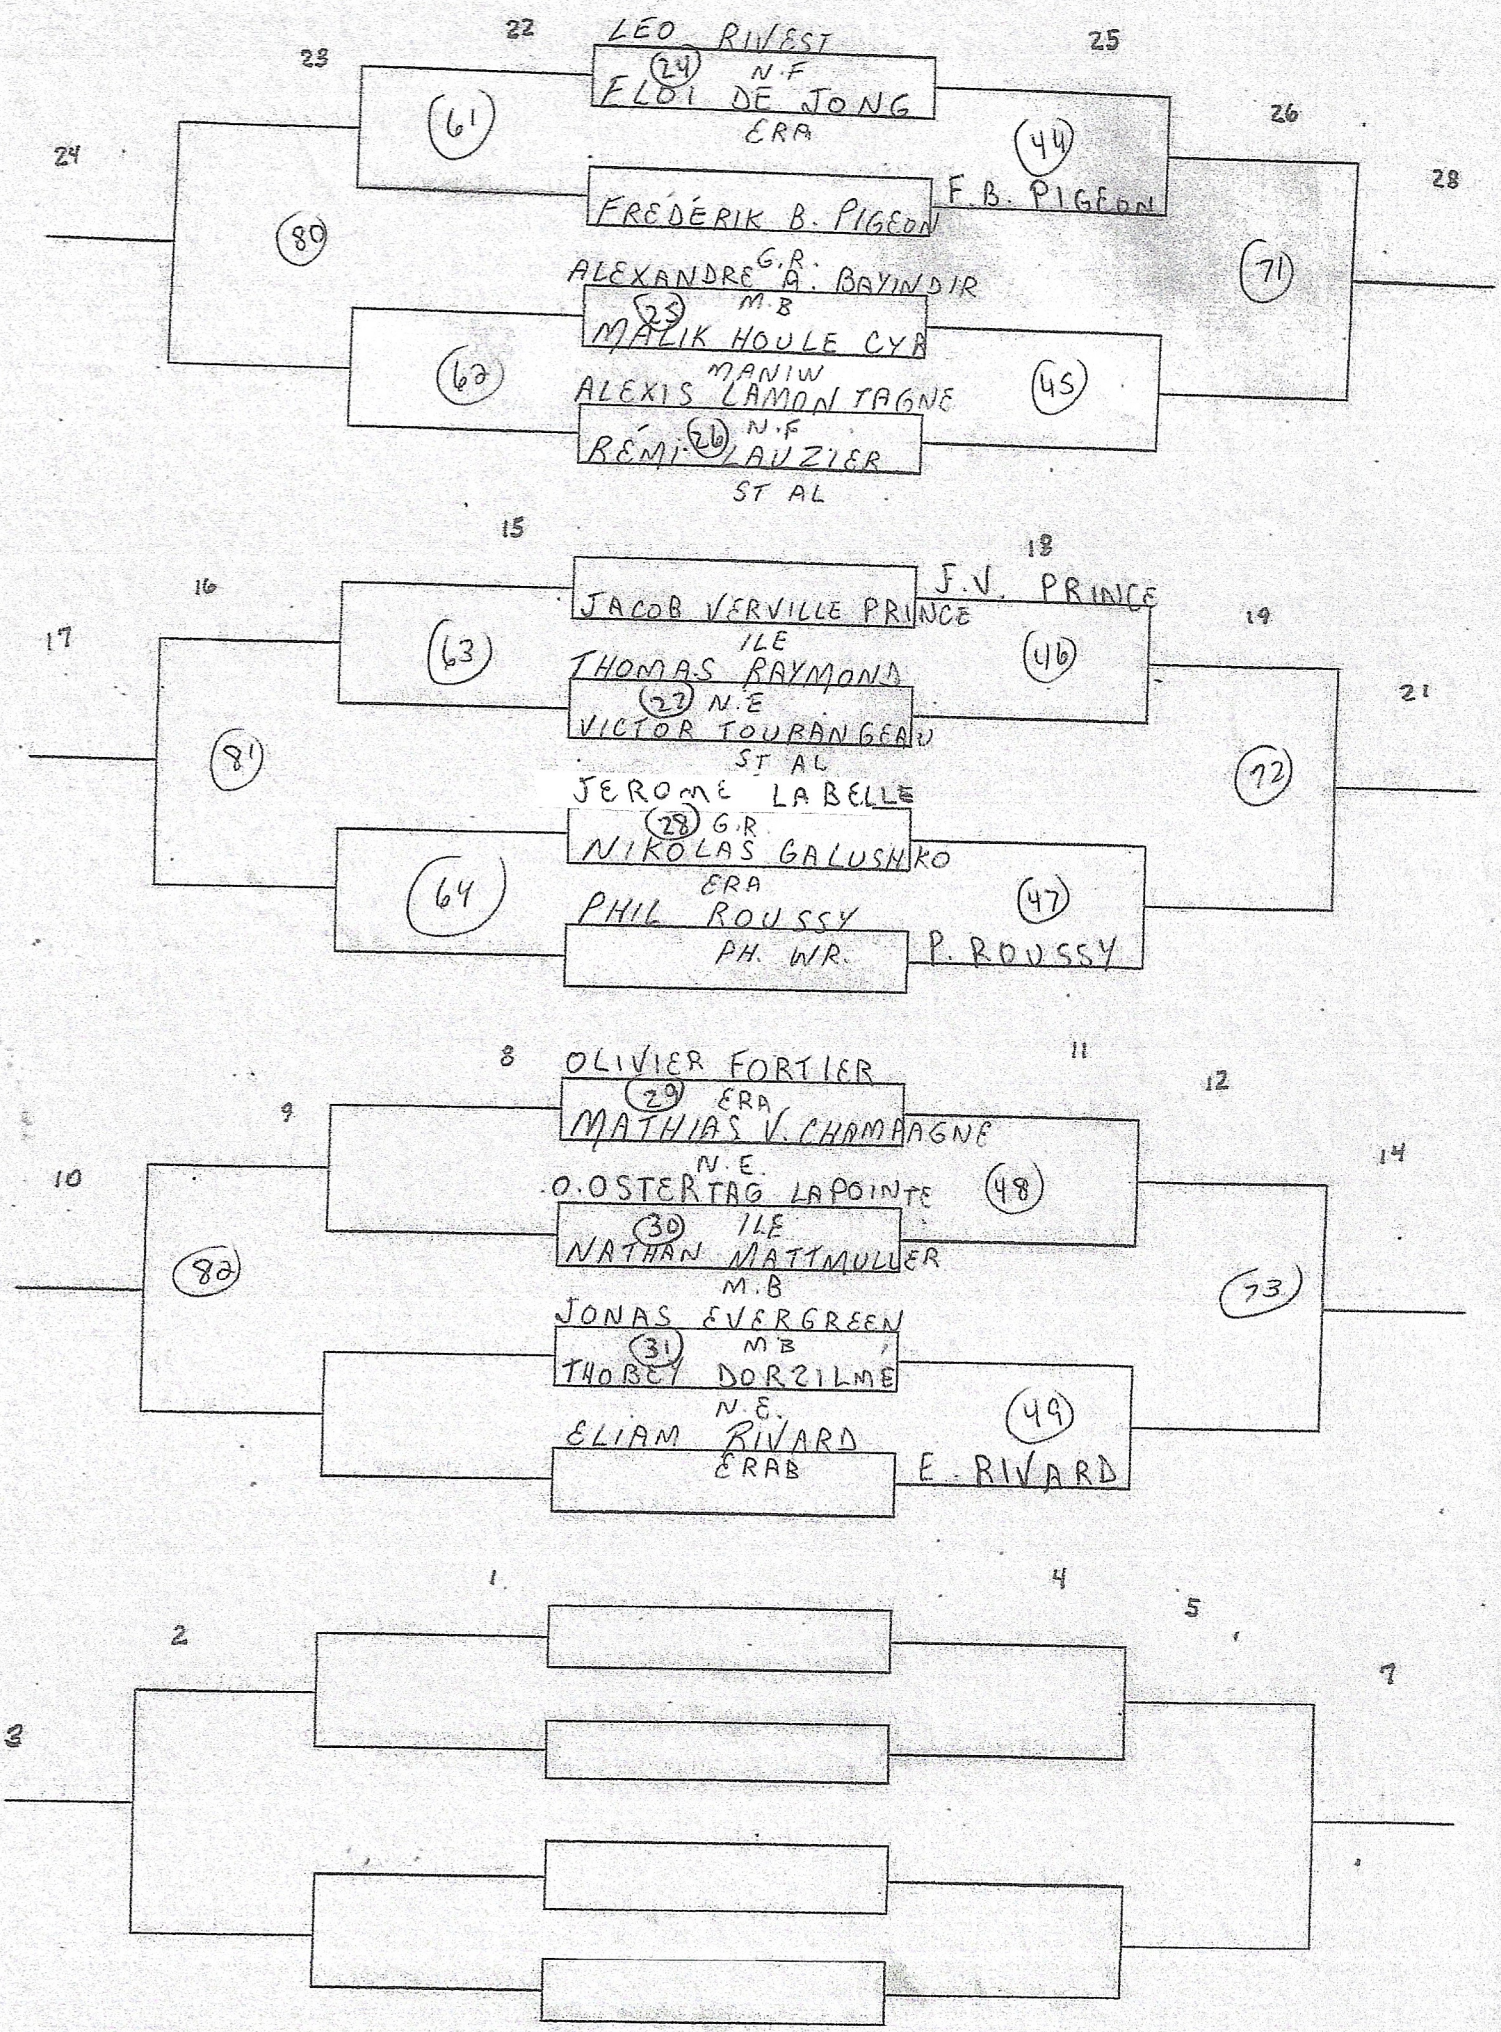

CATÉGORIE: SIMPLE MASC CAS

ÉCOLE: N.F.

HEURE: 8h30

POINTAGE: 21 PTS SANS PROL

CATÉGORIE: SIMPLE MASC CADET

ÉCOLE: N.F.

HEURE: 8h30

POINTAGE: SANS PROL

CATÉGORIE: SIMPLE MASC CASSE
 ÉCOLE: N.F.
 HEURE: 8h30
 POINTAGE: 21 PTS SANS PROL

CATÉGORIE: DOUBLE MASC CAGE

ÉCOLE: N.F.

HEURE: 10h45

POINTAGE: 21 PTS SANS PROC

CATÉGORIE: DOUBLE MASC CADE
 ÉCOLE: N.F.
 HEURE: 10h45
 POINTAGE: 21 PTS SANS PROL