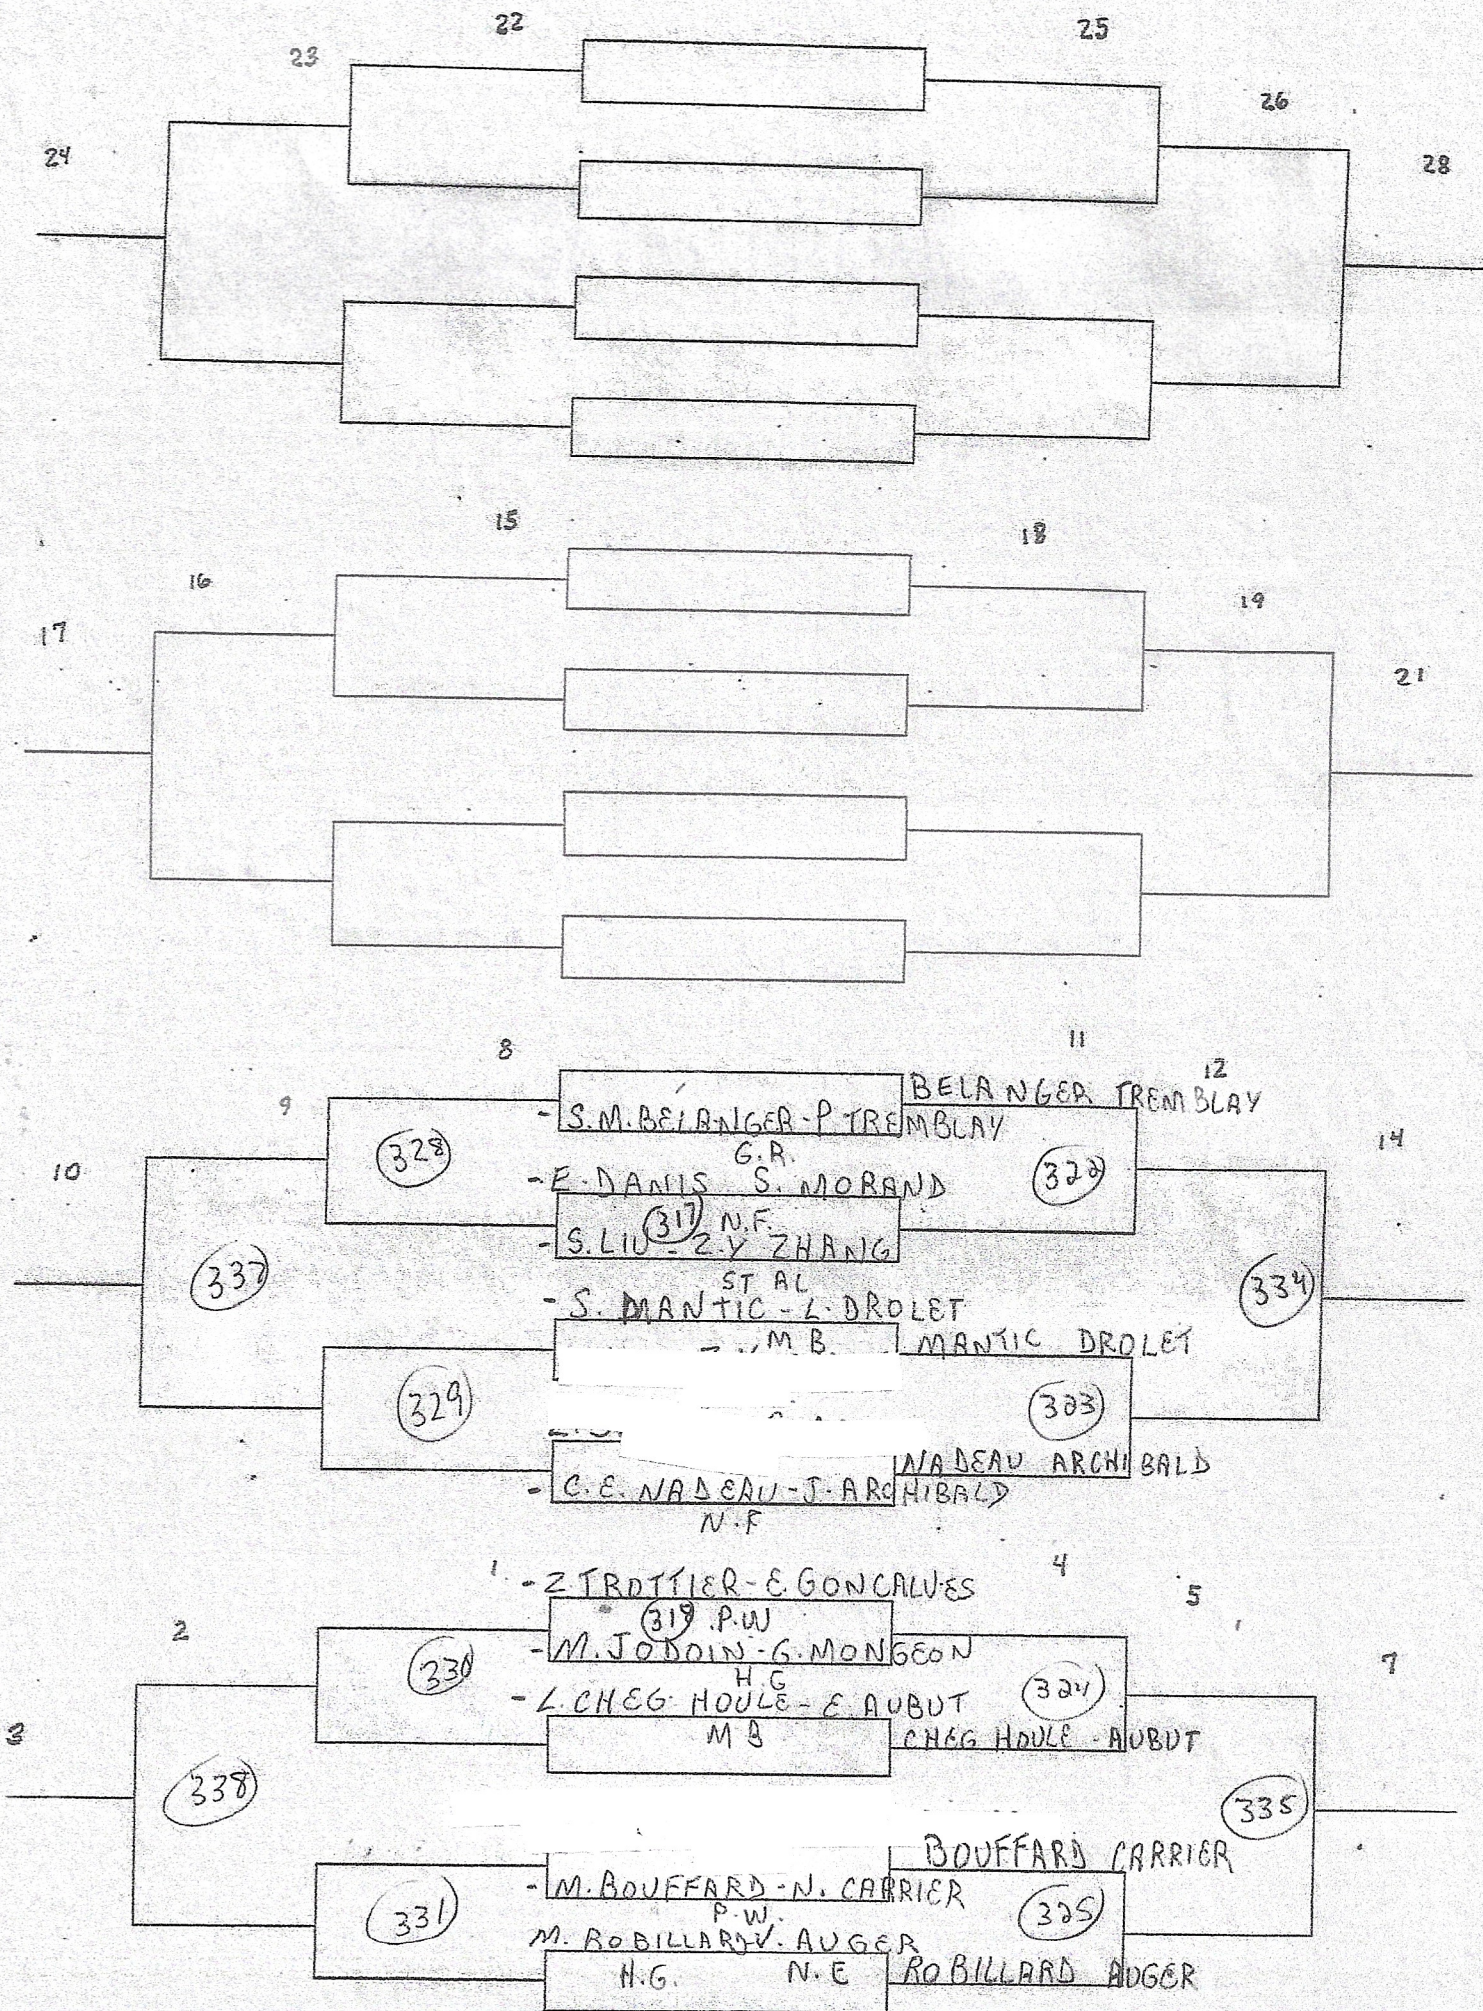

POINTAGE: 21 pts SANS PROL

CATÉGORIE: SIMPLE MASC JUV

ÉCOLE: N.F.

HEURE: 15h45

POINTAGE: 21 PTS SANS PROL

CATÉGORIE: SIMPLE FEM JUV

ÉCOLE: N.F.

HEURE: 16h

POINTAGE: 21 PTS SANS PROL

CATÉGORIE: DOUBLE MASC JO

ÉCOLE: N.F

HEURE:

POINTAGE: 21 PTS SANS PROL

CATÉGORIE: DOUBLE FEM JUV

ÉCOLE: N.F

HEURE:

POINTAGE: 21 PTS SANS PROL

CATÉGORIE: DOUBLE MIXTE JUL

ÉCOLE: N.F.

HEURE:

POINTAGE: 21 PTS SANS PROL