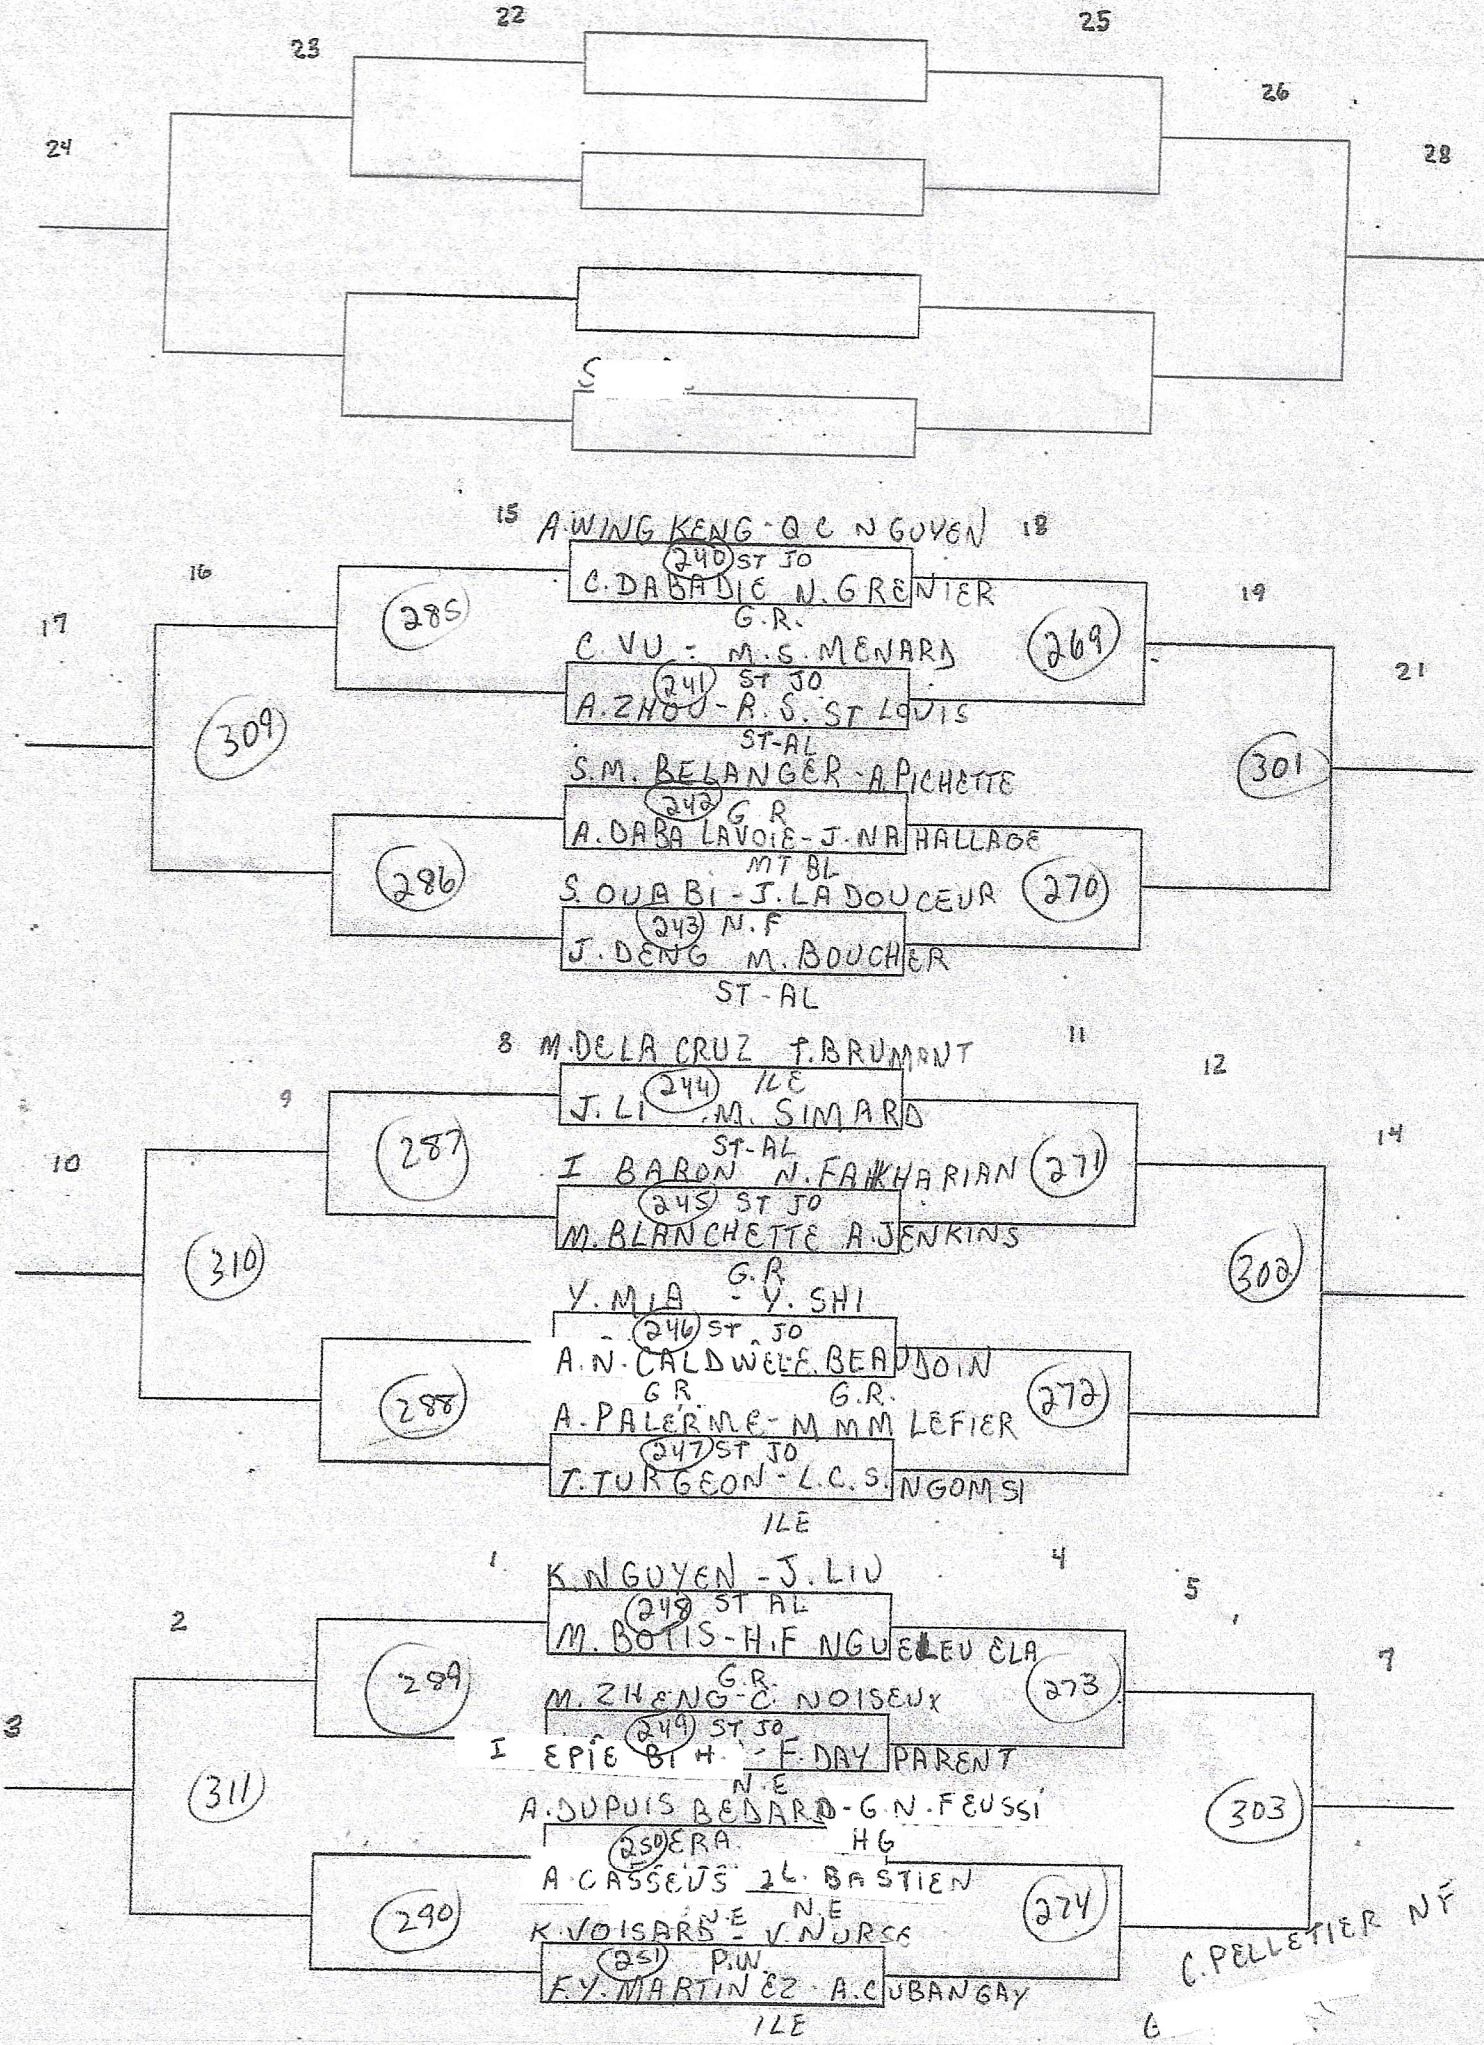

CATÉGORIE: DOUBLE FEM CADE

ÉCOLE: N.F.

HEURE: 15 h 15

POINTAGE: 21 pts SANS PROL